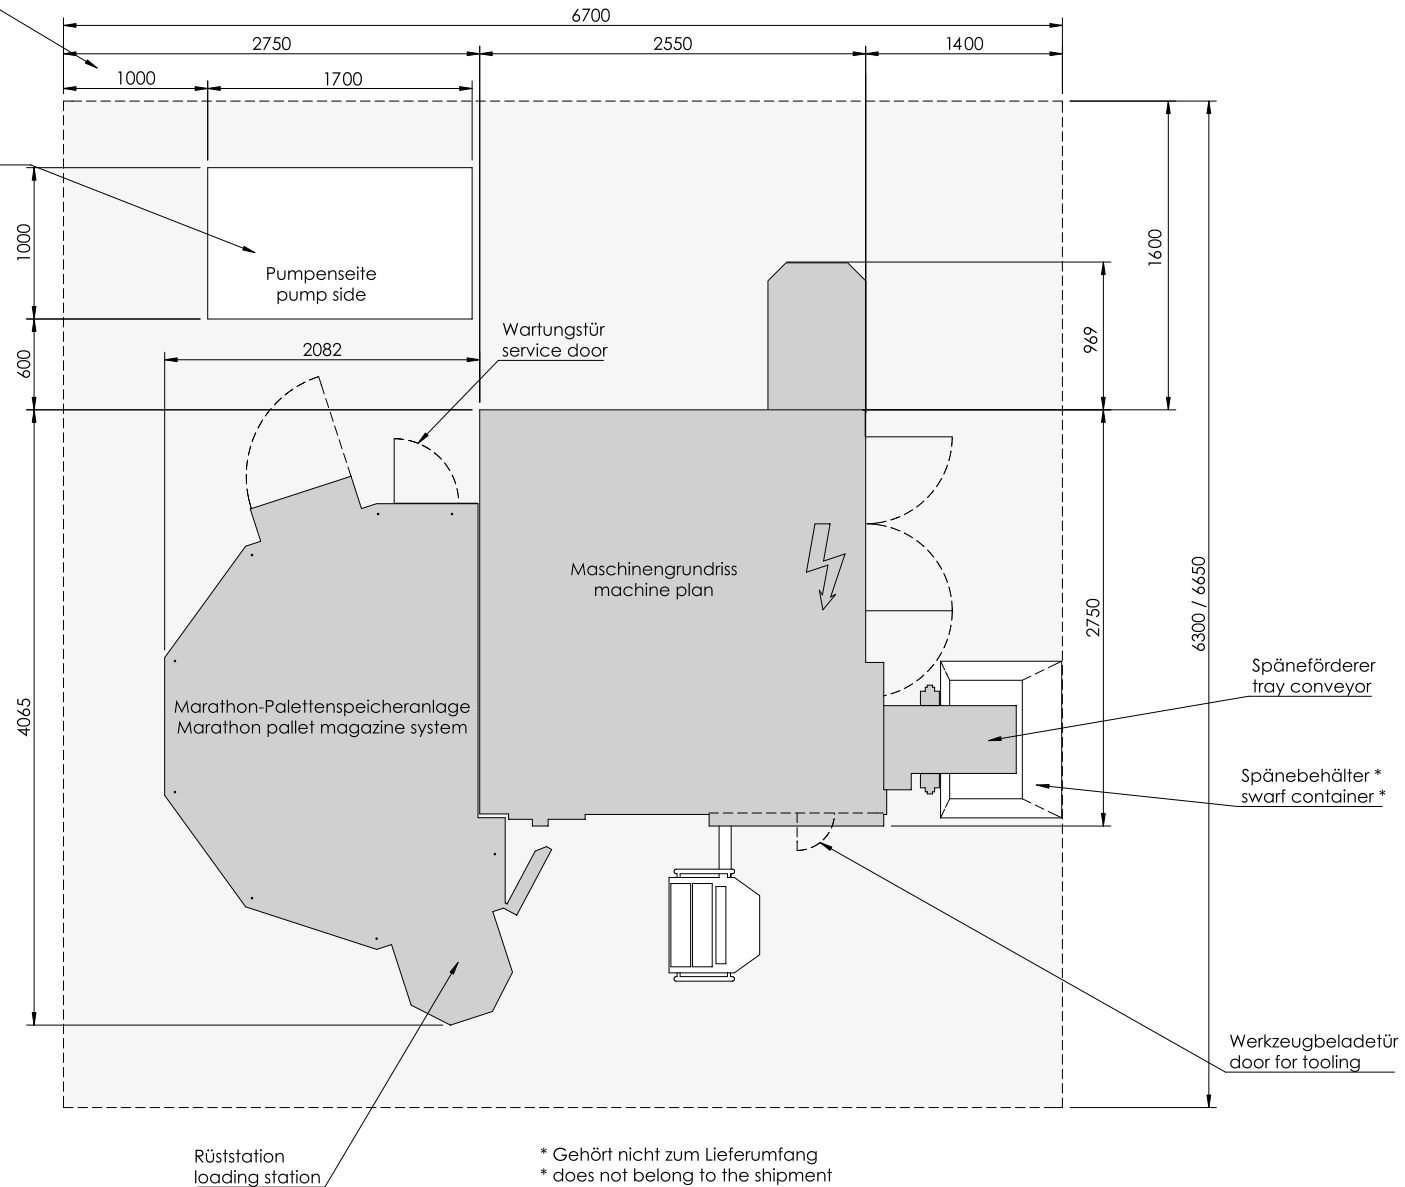

ACURA 65 MARATHON + MARATHON SR422.

ACURA 65 MARATHON M + MARATHON SR422.

Durchgang zur Maschinenrückseite
pass to the machine back

Schrägbett Kühlmittelanlage 900l
slant-bed coolant unit 900l

ACURA 65 MARATHON + MARATHON PL406.

* Gehört nicht zum Lieferumfang
 * does not belong to the shipment

ACURA 65 MARATHON M + MARATHON PL406.