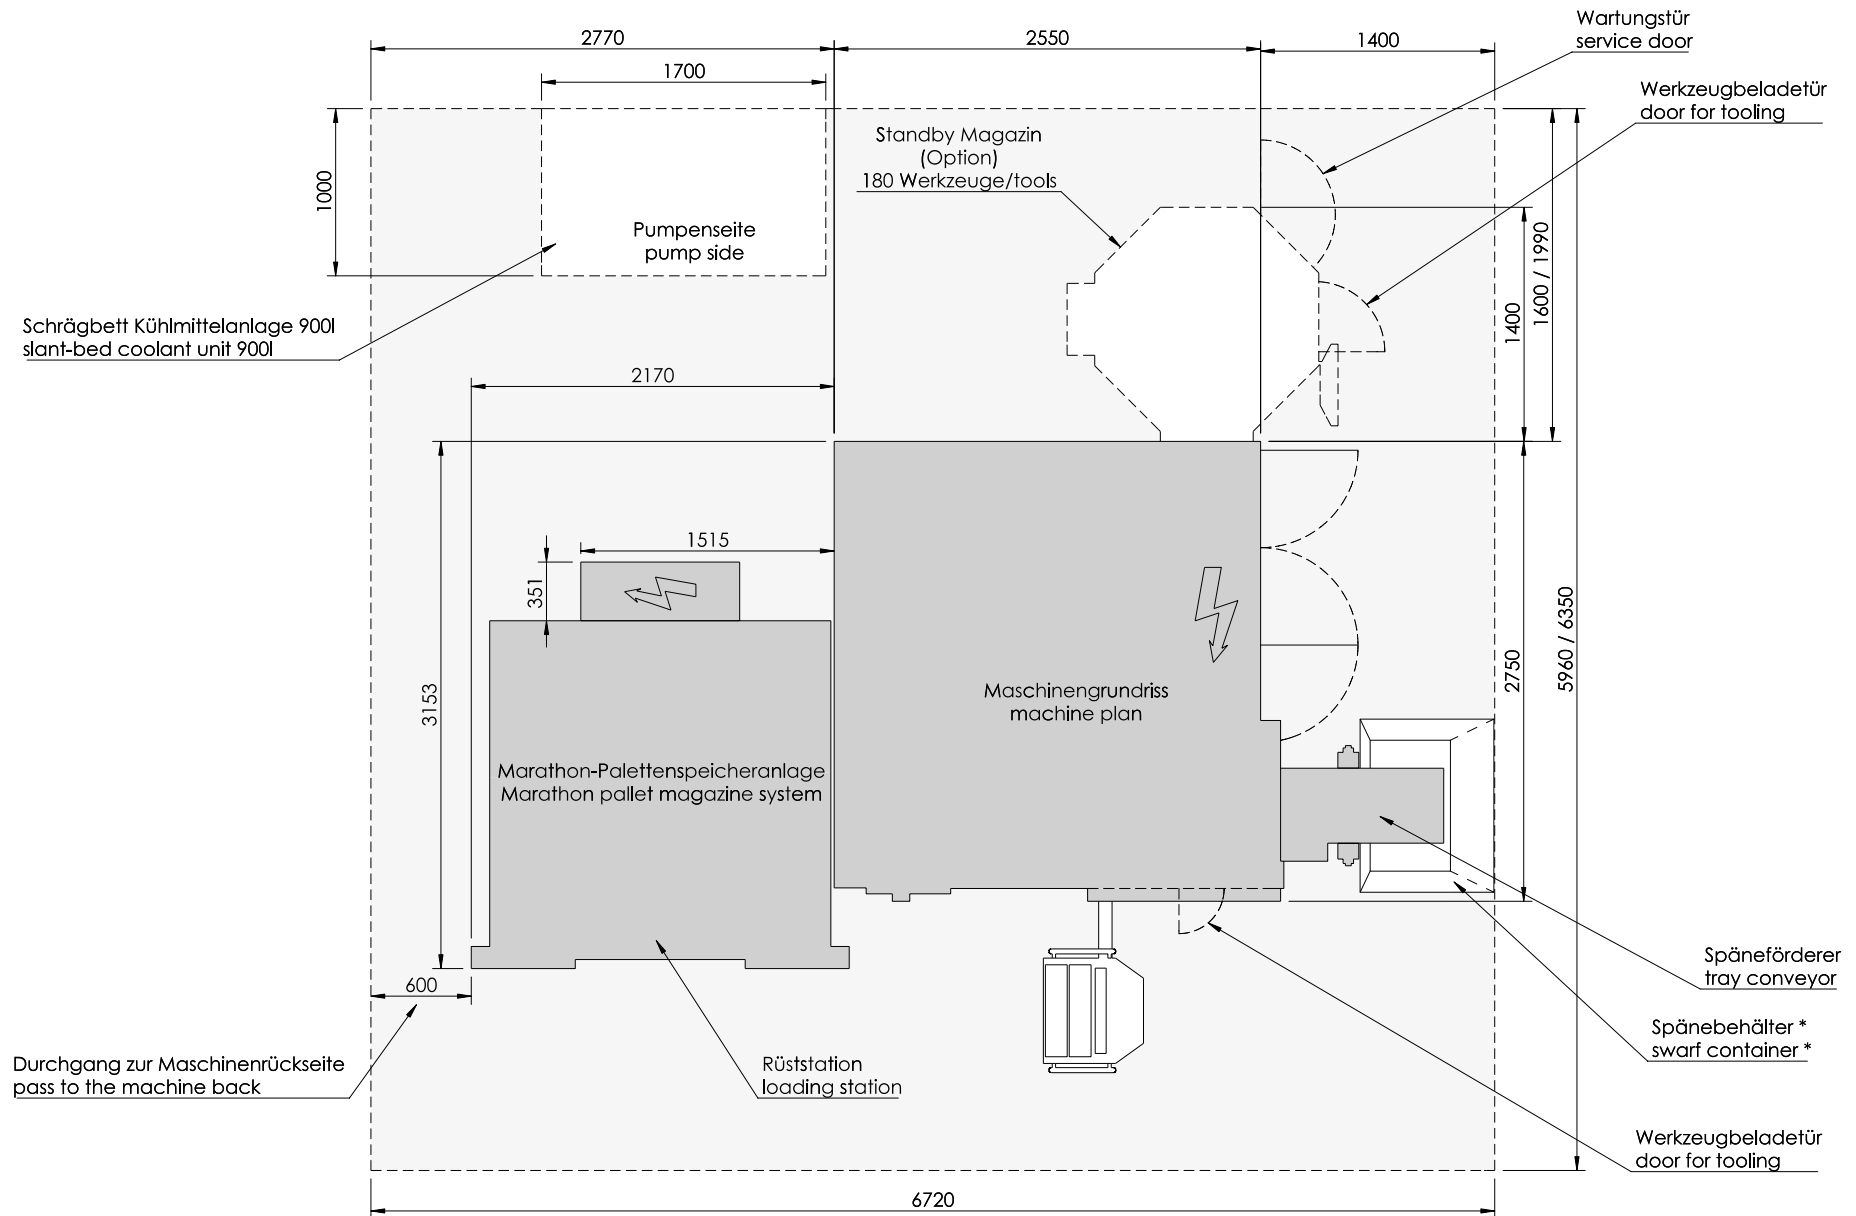

ACURA 65 MARATHON + MARATHON SR422.

ACURA 65 MARATHON M + MARATHON SR422.

Durchgang zur Maschinenrückseite
pass to the machine back

Schrägbett Kühlmittelanlage 900l
slant-bed coolant unit 900l

ACURA 65 MARATHON + MARATHON PL406.

* Gehört nicht zum Lieferumfang
 * does not belong to the shipment

ACURA 65 MARATHON M + MARATHON PL406.