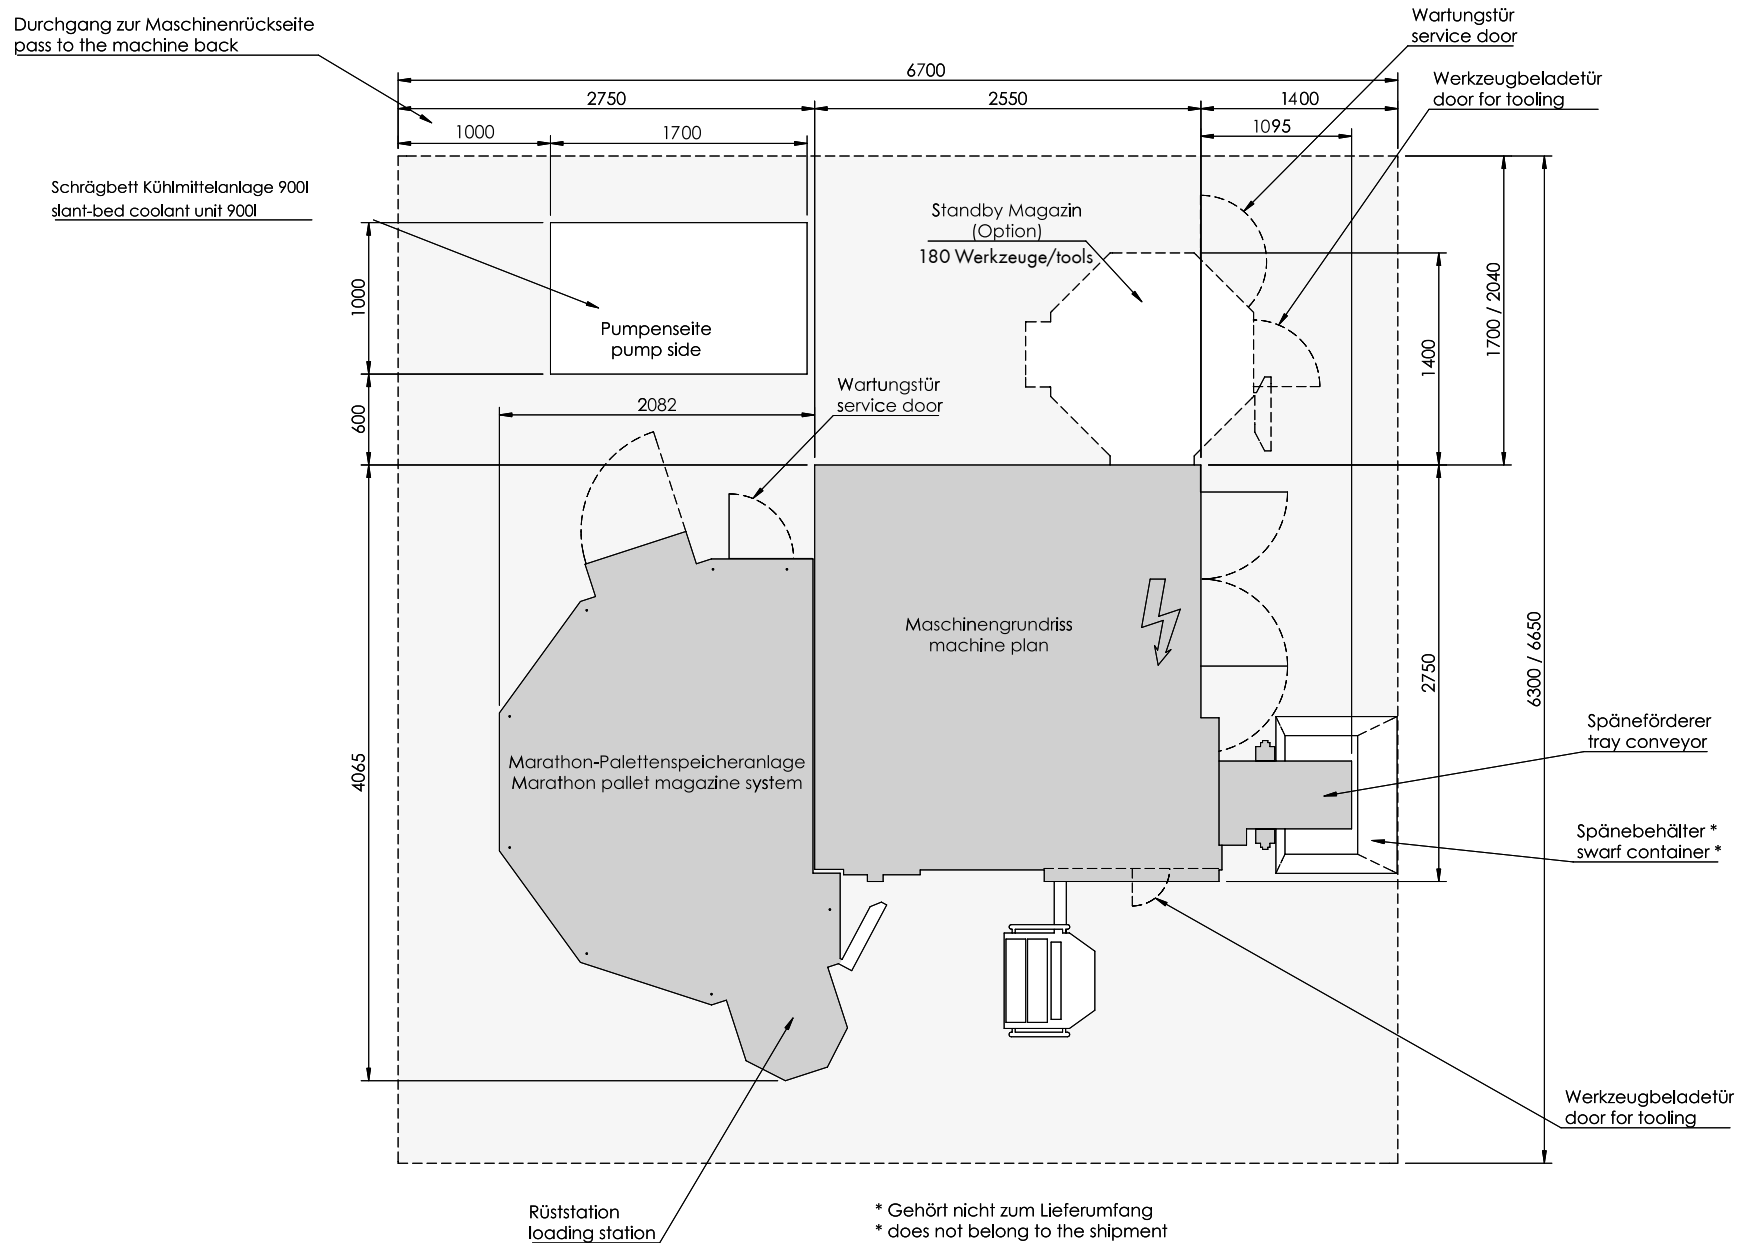

ACURA 65 MARATHON + MARATHON SR422.

ACURA 65 MARATHON M + MARATHON SR422.

Durchgang zur Maschinenrückseite
pass to the machine back

Schrägbett Kühlmittelanlage 900l
slant-bed coolant unit 900l

ACURA 65 MARATHON + MARATHON PL406.

* Gehört nicht zum Lieferumfang
 * does not belong to the shipment

ACURA 65 MARATHON M + MARATHON PL406.