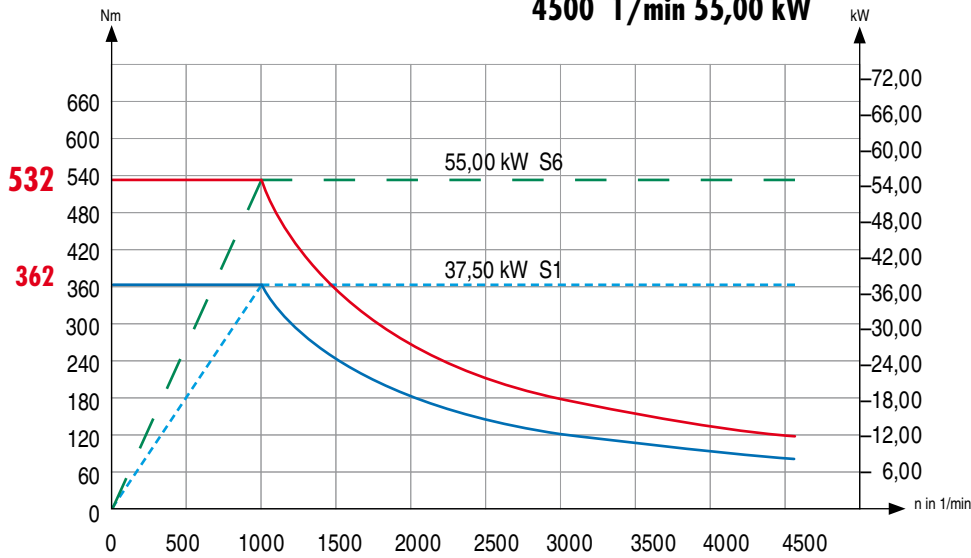

**Drehmoment
Leistung**

**Torque
Performance**

**Couple
Puissance**

**Coppia torcente
Potenza**

4500 1/min 55,00 kW

4500 1/min 66,00 kW*

* Wassergekühlt/Liquid cooled

6000 1/min 55,00 kW

10000 1/min 55,00 kW

— S6 - 40% — S1 - 100% - - - Leistung in kW S6 - 40% - - - - Leistung in kW S1 - 100%