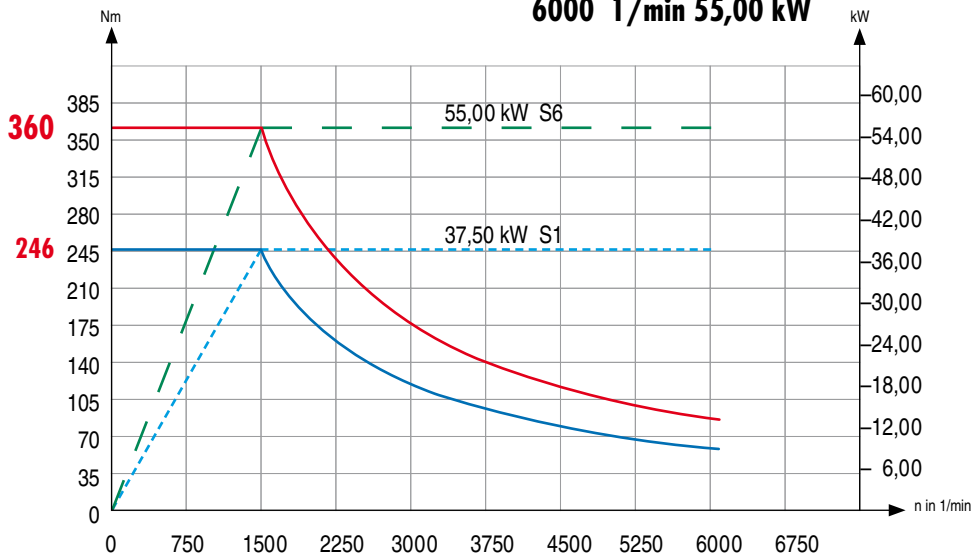

**Drehmoment
Leistung**

**Torque
Performance**

**Couple
Puissance**

**Coppia torcente
Potenza**

4500 1/min 55,00 kW

4500 1/min 66,00 kW*

* Wassergekühlt/Liquid cooled

6000 1/min 55,00 kW

10000 1/min 55,00 kW

— S6 - 40% — S1 - 100% - - - Leistung in kW S6 - 40% - - - - Leistung in kW S1 - 100%