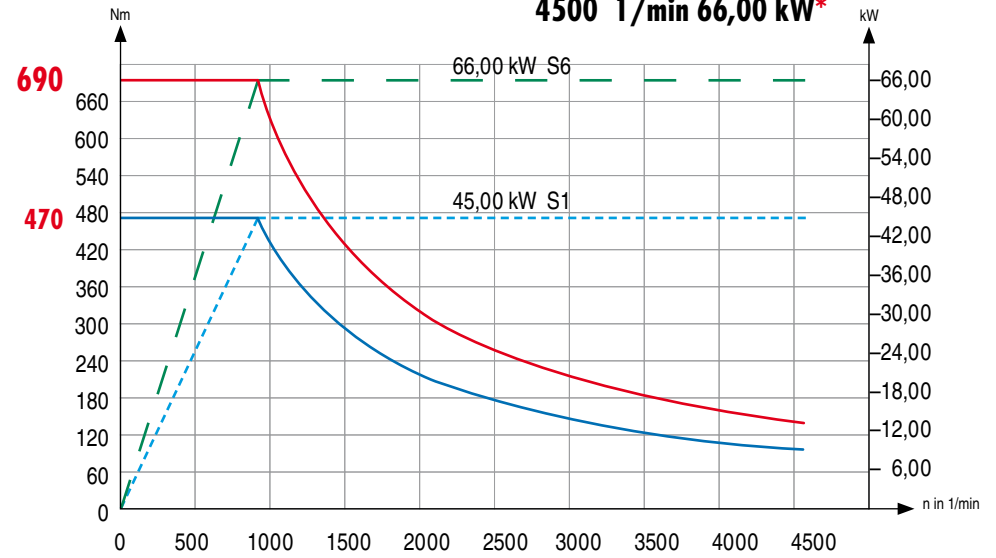

**Drehmoment
Leistung**

**Torque
Performance**

**Couple
Puissance**

**Coppia torcente
Potenza**

4500 1/min 55,00 kW

4500 1/min 66,00 kW*

* Wassergekühlt/Liquid cooled

6000 1/min 55,00 kW

10000 1/min 55,00 kW

— S6 - 40% — S1 - 100% - - - Leistung in kW S6 - 40% - - - - Leistung in kW S1 - 100%