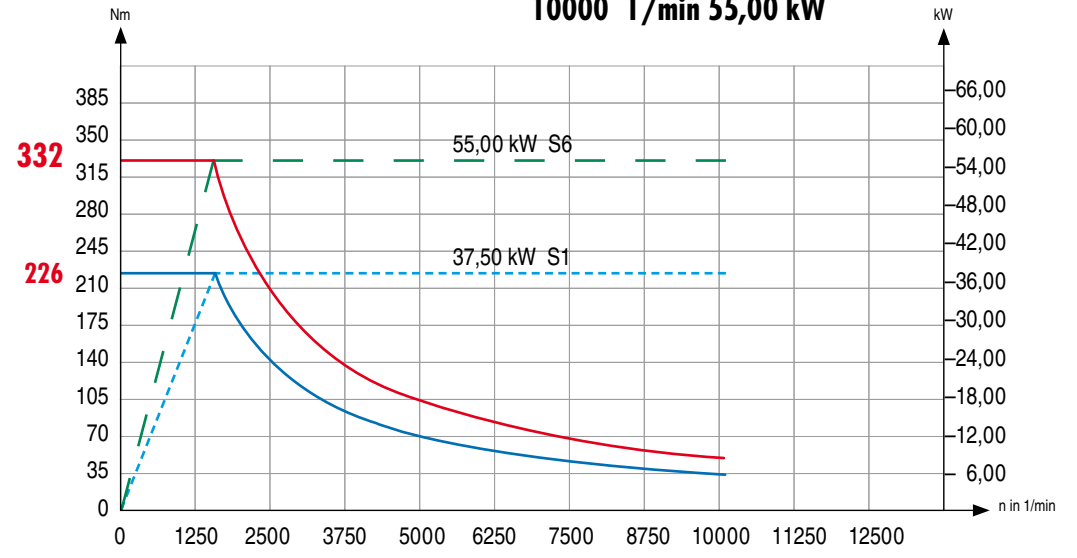

**Drehmoment
Leistung**

**Torque
Performance**

**Couple
Puissance**

**Coppia torcente
Potenza**

4500 1/min 55,00 kW

4500 1/min 66,00 kW*

* Wassergekühlt/Liquid cooled

6000 1/min 55,00 kW

10000 1/min 55,00 kW

— S6 - 40% — S1 - 100% - - - Leistung in kW S6 - 40% - - - - Leistung in kW S1 - 100%