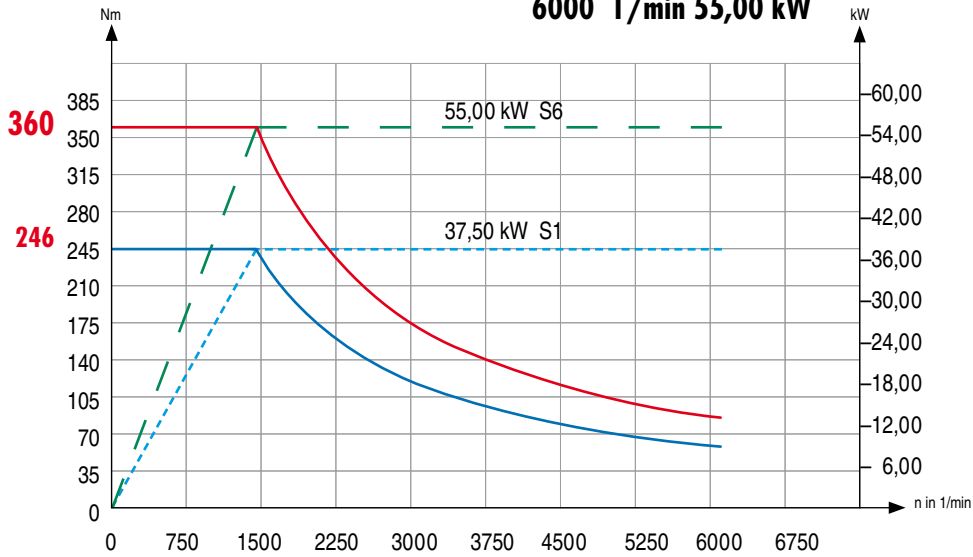

**Drehmoment  
Leistung**

**Torque  
Performance**

**Couple  
Puissance**

**Coppia torcente  
Potenza**

**6000 1/min 55,00 kW**

**10000 1/min 55,00 kW**