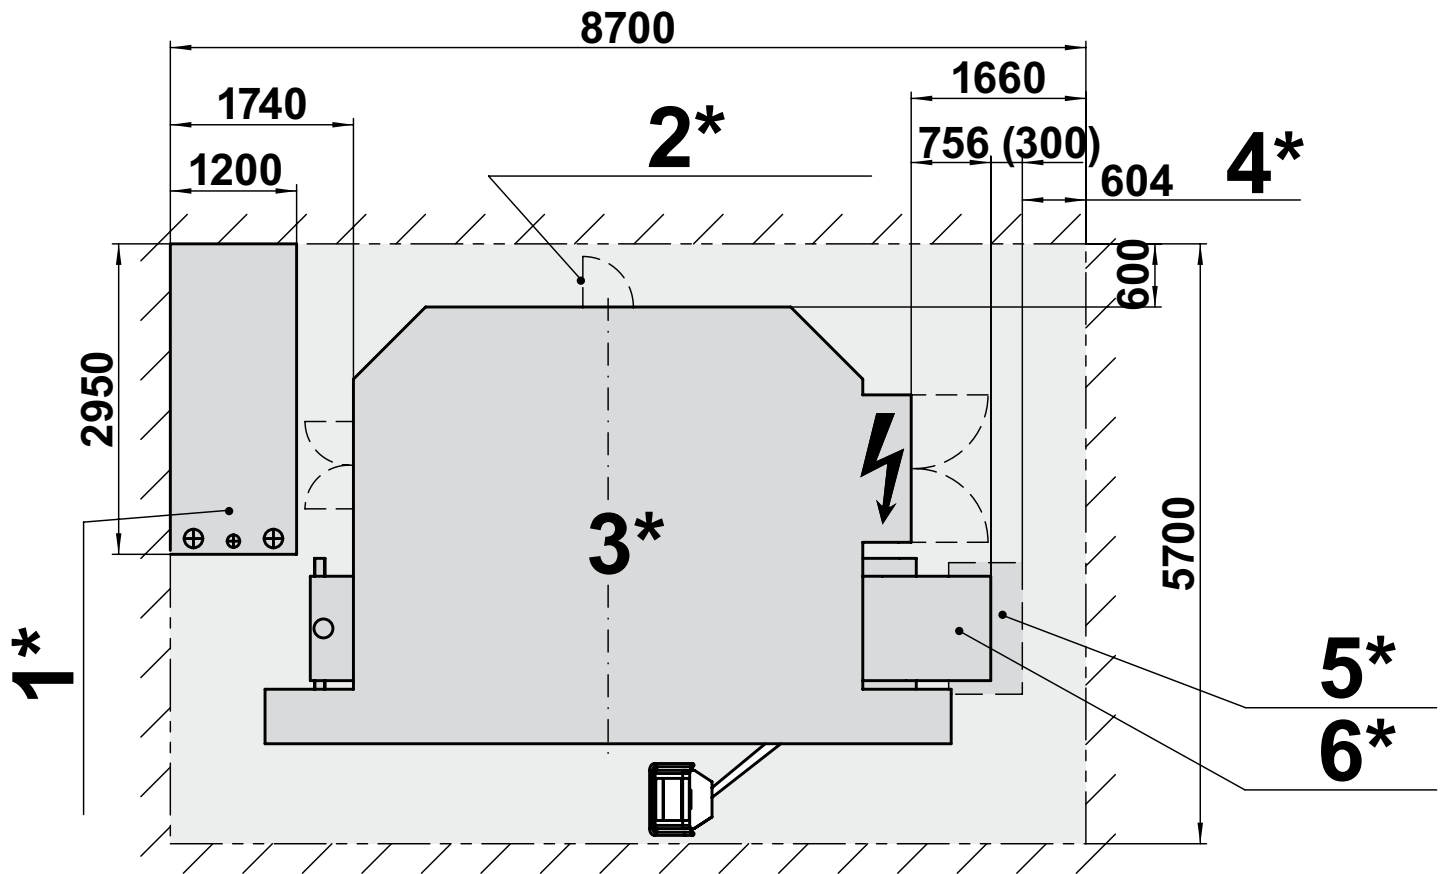

*1	Bandfilteranlage 1250L	Band filter system 1250L	Installation de filtre de bande 1250L	Filtro passabanda 1250L	Bandfilter-installatie 1250L	Bandfilter-anläggning 1250L
*2	Tür für Werkzeugbestückung	Door for tooling	Porte pour mise en place de l'outil	Porta per applicazione attrezzi	Deur voor werktuig-uitrusting	Dörr för verktygs-bestyckning
*3	Maschinengrundriss	Machine outline	Projection horizontale de la machine	Pianta della macchina	Machine-plattegrond	Maskinritning
*4	Durchgang zur Maschinenrückseite	Access to the rear of the machine	Passage vers l'arrière de la machine	Passaggio al retro della macchina	Doorgang naar de achterzijde van de machine	Genomgång till maskinens baksida
*5	Spänebehälter	Swarf container	Récipient à copeaux	Contenitore per trucioli	Spanenbak	Span-behållare
*6	Späneförderer	Swarf conveyor	Convoyeurs de copeaux	Transportatore di trucioli	Spaan-transporteur	Span-transportör
➔	*5 gehört nicht zum Lieferumfang	*5 not part of the scope of supply	*5 pas compris dans l'étendue de la livraison	*5 non in dotazione	*5 behoort niet tot de leveromvang	*5 ingår ej i leveransen