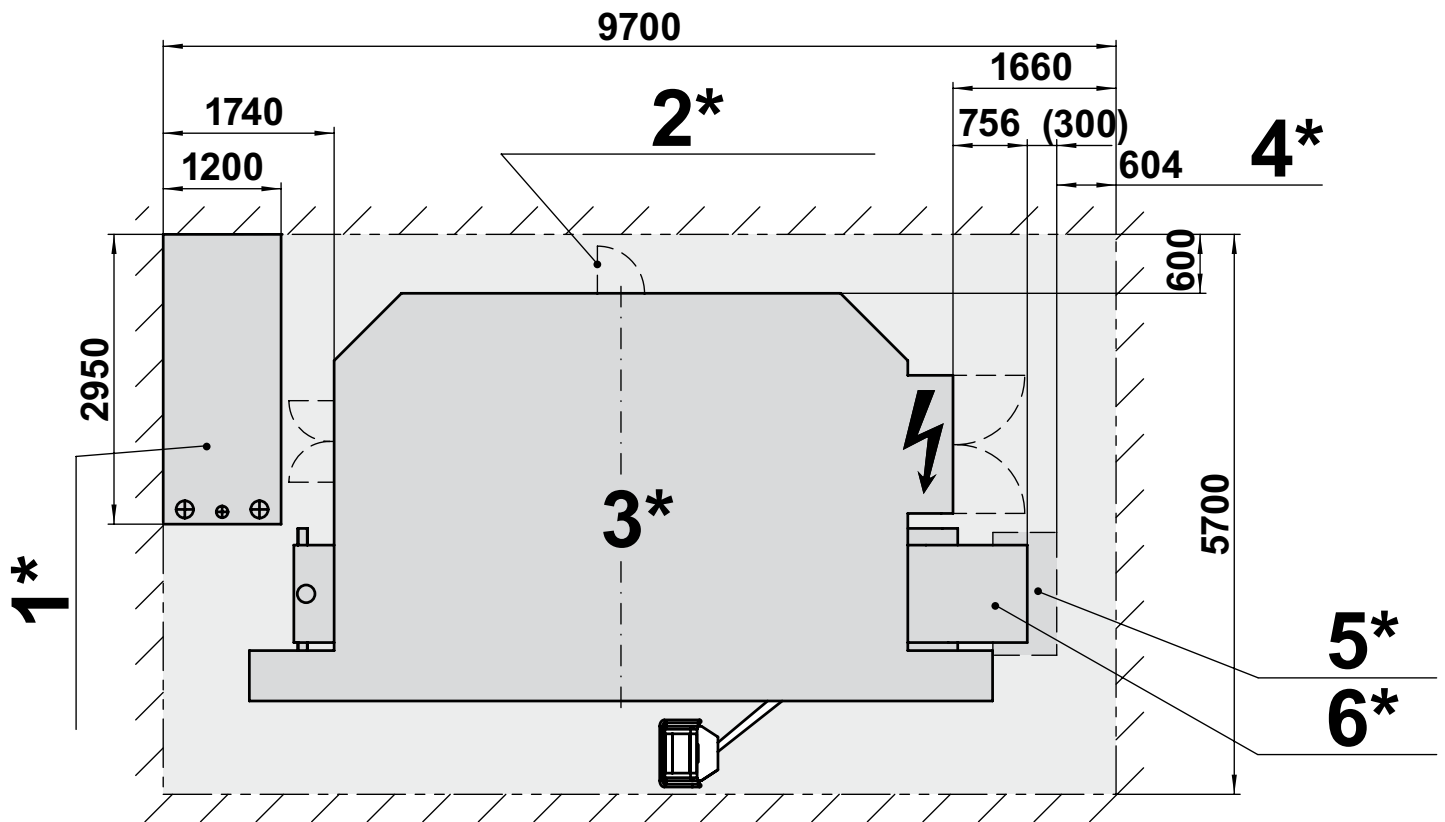

*1	Bandfilteranlage 1250L	Band filter system 1250L	Installation de filtre de bande 1250L	Filtro passabanda 1250L	Bandfilter-installatie 1250L	Bandfilter-anläggning 1250L
*2	Tür für Werkzeugbestückung	Door for tooling	Porte pour mise en place de l'outil	Porta per applicazione attrezzi	Deur voor werktuig-uitrusting	Dörr för verktygs-bestyckning
*3	Maschinengrundriss	Machine outline	Projection horizontale de la machine	Pianta della macchina	Machine-plattegrond	Maskinritning
*4	Durchgang zur Maschinenrückseite	Access to the rear of the machine	Passage vers l'arrière de la machine	Passaggio al retro della macchina	Doorgang naar de achterzijde van de machine	Genomgång till maskinens baksida
*5	Spänebehälter	Swarf container	Récipient à copeaux	Contenitore per trucioli	Spanenbak	Span-behållare
*6	Späneförderer	Swarf conveyor	Convoyeurs de copeaux	Transportatore di trucioli	Spaan-transporteur	Span-transportör
➔	*5 gehört nicht zum Lieferumfang	*5 not part of the scope of supply	*5 pas compris dans l'étendue de la livraison	*5 non in dotazione	*5 behoort niet tot de leveromvang	*5 ingår ej i leveransen