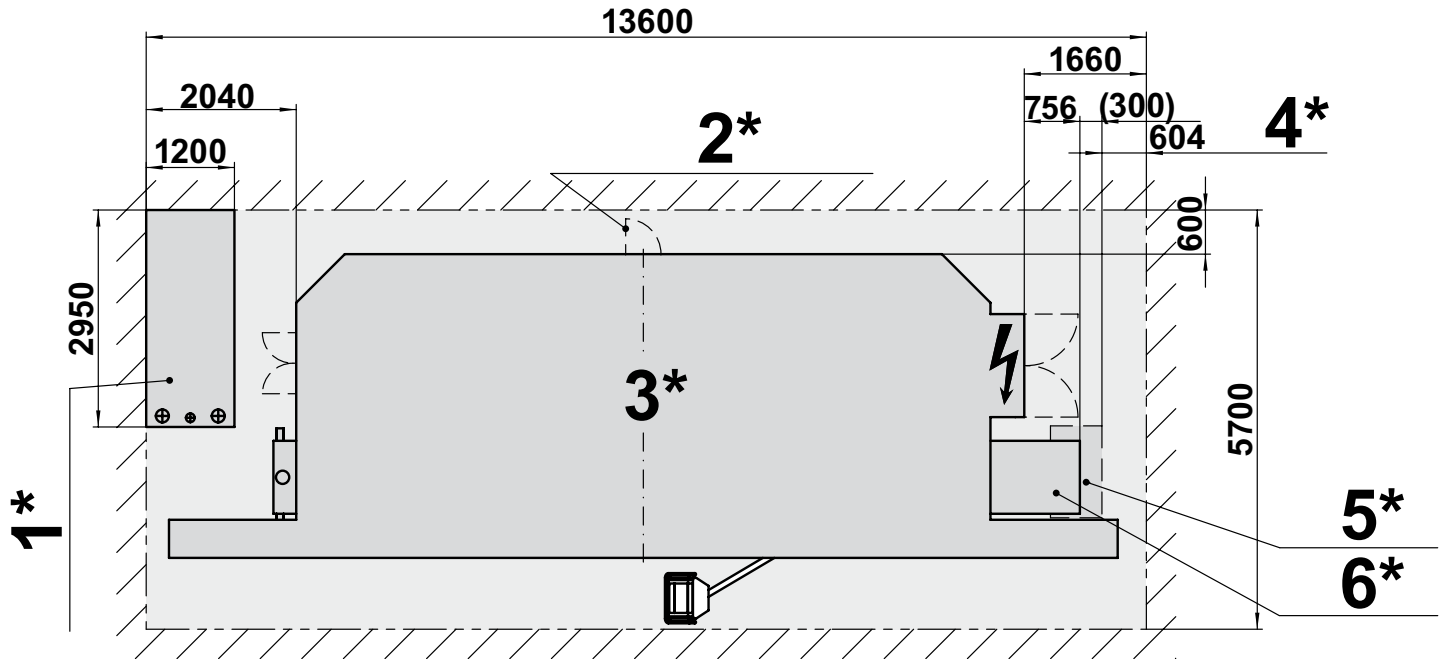

*1	Bandfilteranlage 1250L	Band filter system 1250L	Installation de filtre de bande 1250L	Filtro passabanda 1250L	Bandfilter-installatie 1250L	Bandfilter-anläggning 1250L
*2	Tür für Werkzeugbestückung	Door for tooling	Porte pour mise en place de l'outil	Porta per applicazione attrezzi	Deur voor werktuig-uitrusting	Dörr för verktygs-bestyckning
*3	Maschinengrundriss	Machine outline	Projection horizontale de la machine	Pianta della macchina	Machine-plattegrond	Maskinritning
*4	Durchgang zur Maschinenrückseite	Access to the rear of the machine	Passage vers l'arrière de la machine	Passaggio al retro della macchina	Doorgang naar de achterzijde van de machine	Genomgång till maskinens baksida
*5	Spänebehälter	Swarf container	Récipient à copeaux	Contenitore per trucioli	Spanenbak	Span-behållare
*6	Späneförderer	Swarf conveyor	Convoyeurs de copeaux	Transportatore di trucioli	Spaan-transporteur	Span-transportör
➔	*5 gehört nicht zum Lieferumfang	*5 not part of the scope of supply	*5 pas compris dans l'étendue de la livraison	*5 non in dotazione	*5 behoort niet tot de leveromvang	*5 ingår ej i leveransen