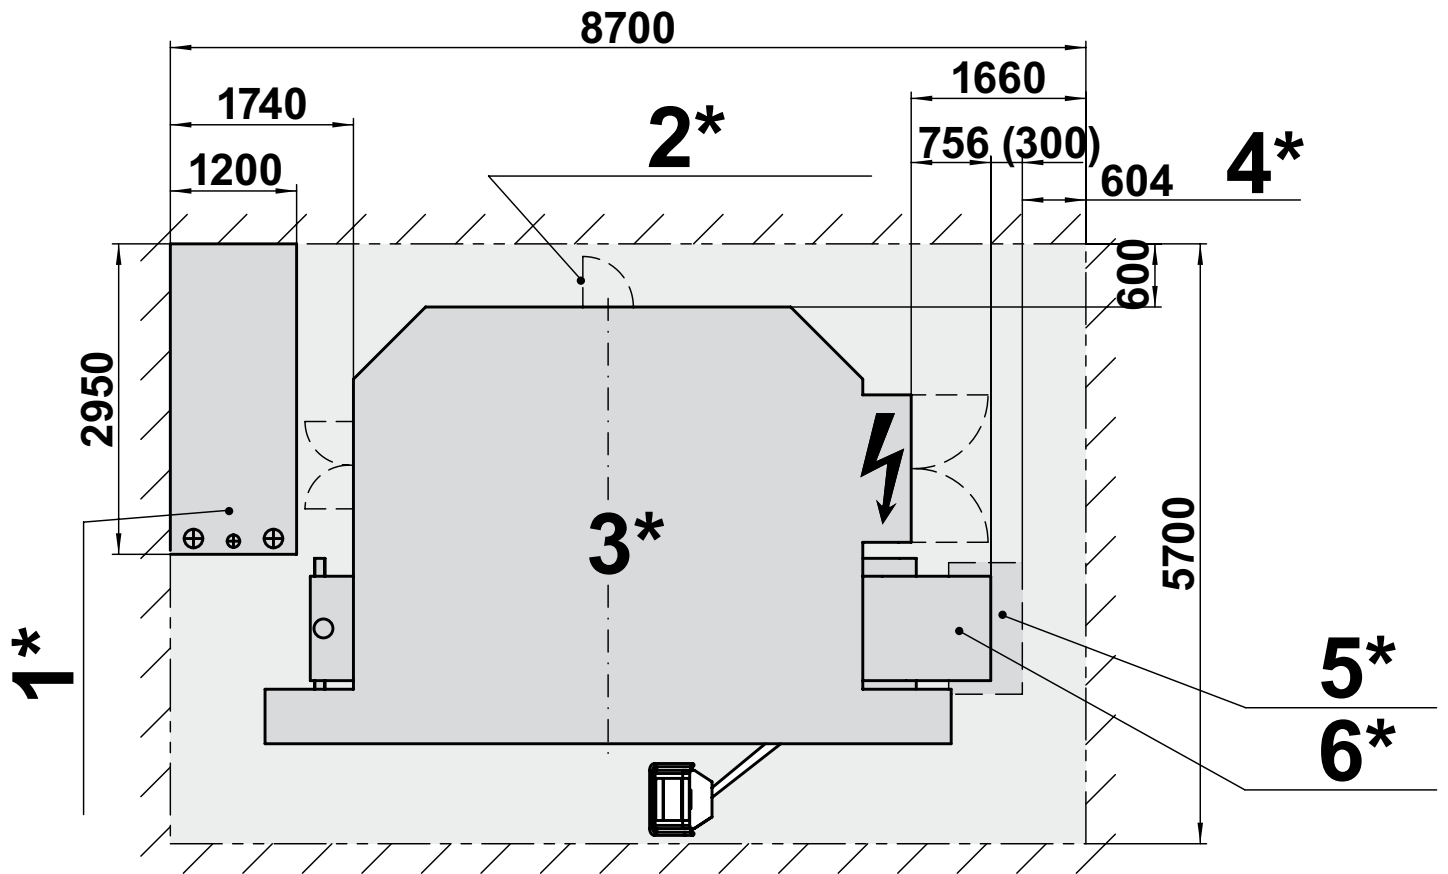

*1	Bandfilteranlage 1250L	Band filter system 1250L	Installation de filtre de bande 1250L	Filtro passabanda 1250L	Bandfilter-installatie 1250L	Bandfilter-anläggning 1250L
*2	Tür für Werkzeugbestückung	Door for tooling	Porte pour mise en place de l'outil	Porta per applicazione attrezzi	Deur voor werktuig-uitrusting	Dörr för verktygs-bestyckning
*3	Maschinengrundriss	Machine outline	Projection horizontale de la machine	Pianta della macchina	Machine-plattegrond	Maskinritning
*4	Durchgang zur Maschinenrückseite	Access to the rear of the machine	Passage vers l'arrière de la machine	Passaggio al retro della macchina	Doorgang naar de achterzijde van de machine	Genomgång till maskinens baksida
*5	Spänebehälter	Swarf container	Récipient à copeaux	Contenitore per trucioli	Spanenbak	Span-behallare
*6	Späneförderer	Swarf conveyor	Convoyeurs de copeaux	Transportatore di trucioli	Spaan-transporteur	Span-transportör
➔	*5 gehört nicht zum Lieferumfang	*5 not part of the scope of supply	*5 pas compris dans l'étendue de la livraison	*5 non in dotazione	*5 behoort niet tot de leveromvang	*5 ingår ej i leveransen