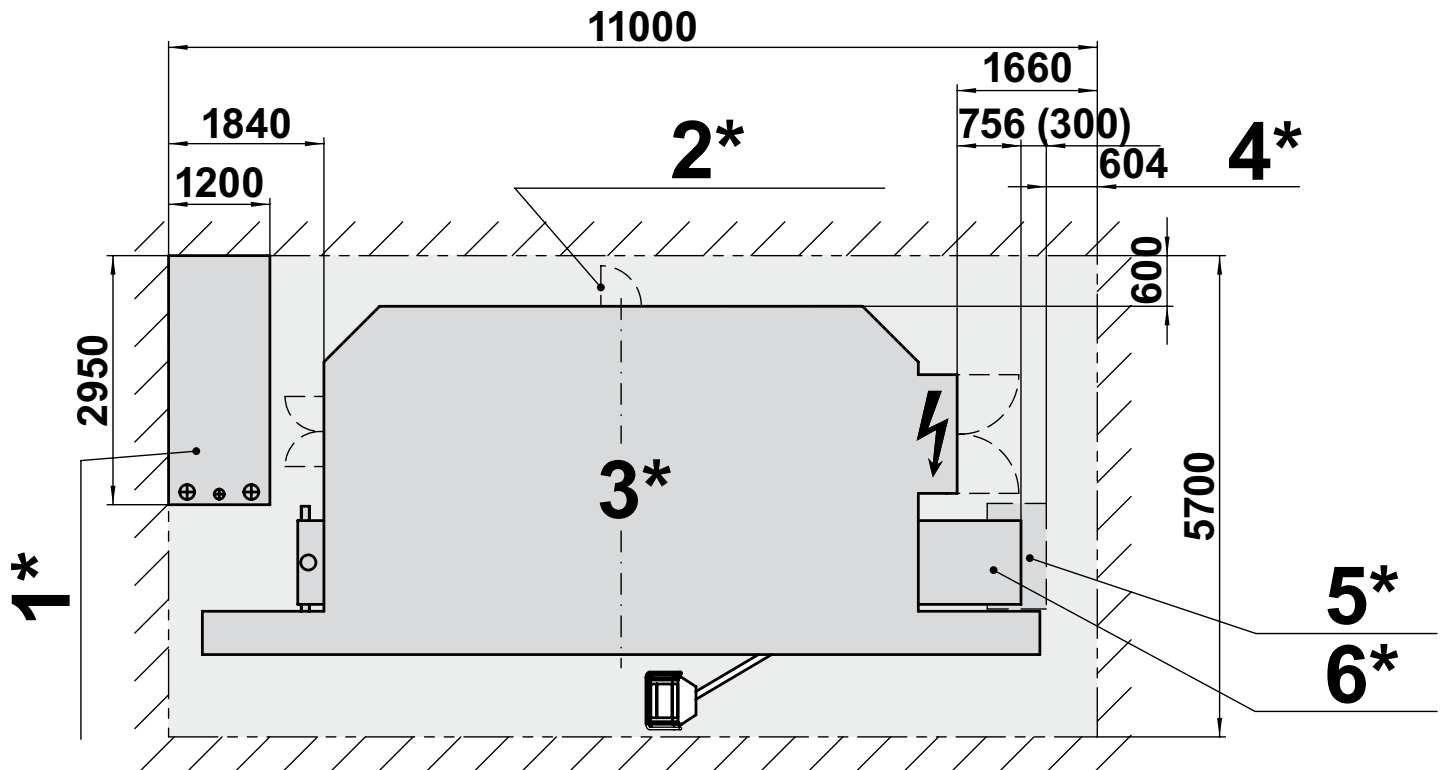

*1	Bandfilteranlage 1250L	Band filter system 1250L	Installation de filtre de bande 1250L	Filtro passabanda 1250L	Bandfilter-installatie 1250L	Bandfilter-anläggning 1250L
*2	Tür für Werkzeugbestückung	Door for tooling	Porte pour mise en place de l'outil	Porta per applicazione attrezzi	Deur voor werktuig-uitrusting	Dörr för verktygs-bestyckning
*3	Maschinengrundriss	Machine outline	Projection horizontale de la machine	Pianta della macchina	Machine-plattegrond	Maskinritning
*4	Durchgang zur Maschinenrückseite	Access to the rear of the machine	Passage vers l'arrière de la machine	Passaggio al retro della macchina	Doorgang naar de achterzijde van de machine	Genomgång till maskinens baksida
*5	Spänebehälter	Swarf container	Récipient à copeaux	Contenitore per trucioli	Spanenbak	Span-behållare
*6	Späneförderer	Swarf conveyor	Convoyeurs de copeaux	Transportatore di trucioli	Spaan-transporteur	Span-transportör
➔	*5 gehört nicht zum Lieferumfang	*5 not part of the scope of supply	*5 pas compris dans l'étendue de la livraison	*5 non in dotazione	*5 behoort niet tot de leveromvang	*5 ingår ej i leveransen