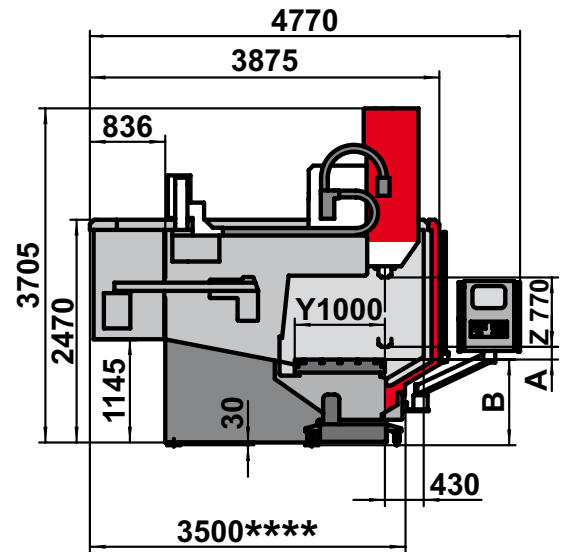

Typ	BC 100-ISO50	BC 100-CELOX	BC 100P-ISO50	BC 100P-CELOX
Maß A	120,00 mm	120,00 mm	340,00 mm	340,00 mm
Maß B	950,00 mm	950,00 mm	730,00 mm	730,00 mm

Liefer-/Transporthöhe	Delivery/Transportation height	Livraison/Transport taille	Altezza di spedizione/trasporto	3300 mm
Liefer-/Transporthöhe optional 1	Delivery/Transportation height optionally 1	Livraison/Transport taille facultatif 1	Altezza di spedizione/trasporto opzionale 1	3070 mm
Liefer-/Transporthöhe optional 2	Delivery/Transportation height optionally 2	Livraison/Transport taille facultatif 2	Altezza di spedizione/trasporto opzionale 2	3000 mm
Liefer-/Transportbreite	Delivery/Transportation width	Livraison/Transport largeur	Altezza di spedizione/trasporto	3180 mm
Liefer-/Transportbreite optional	Delivery/Transportation width optionally	Livraison/Transport largeur facultatif	Altezza di spedizione/trasporto opzionale	2730 mm

Typ	BC 100M-ISO50	BC 100M-CELOX	BC 100PM-ISO50	BC 100PM-CELOX
Maß A	120,00 mm	120,00 mm	340,00 mm	340,00 mm
Maß B	950,00 mm	950,00 mm	730,00 mm	730,00 mm

Liefer-/Transporthöhe	Delivery/Transportation height	Livraison/Transport taille	Altezza di spedizione/trasporto	3300 mm
Liefer-/Transporthöhe optional 1	Delivery/Transportation height optionally 1	Livraison/Transport taille facultatif 1	Altezza di spedizione/trasporto opzionale 1	3070 mm
Liefer-/Transporthöhe optional 2	Delivery/Transportation height optionally 2	Livraison/Transport taille facultatif 2	Altezza di spedizione/trasporto opzionale 2	3000 mm
Liefer-/Transportbreite	Delivery/Transportation width	Livraison/Transport largeur	Altezza di spedizione/trasporto	3300 mm
Liefer-/Transportbreite optional	Delivery/Transportation width optionally	Livraison/Transport largeur facultatif	Altezza di spedizione/trasporto opzionale	2800 mm