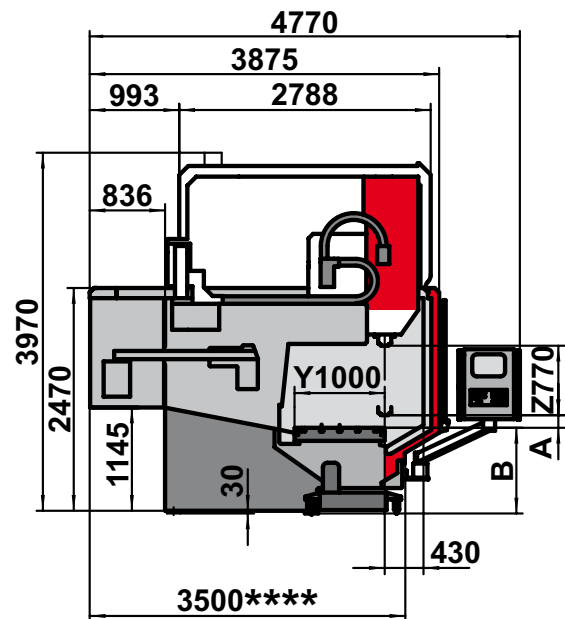

Typ	BC 100-ISO50	BC 100-CELOX	BC 100P-ISO50	BC 100P-CELOX
Maß A	120,00 mm	120,00 mm	340,00 mm	340,00 mm
Maß B	950,00 mm	950,00 mm	730,00 mm	730,00 mm

Liefer-/Transporthöhe	Delivery/Transportation height	Livraison/Transport taille	Altezza di spedizione/trasporto	3300 mm
Liefer-/Transporthöhe optional 1	Delivery/Transportation height optionally 1	Livraison/Transport taille facultatif 1	Altezza di spedizione/trasporto opzionale 1	3070 mm
Liefer-/Transporthöhe optional 2	Delivery/Transportation height optionally 2	Livraison/Transport taille facultatif 2	Altezza di spedizione/trasporto opzionale 2	3000 mm
Liefer-/Transportbreite	Delivery/Transportation width	Livraison/Transport largeur	Altezza di spedizione/trasporto	3180 mm
Liefer-/Transportbreite optional	Delivery/Transportation width optionally	Livraison/Transport largeur facultatif	Altezza di spedizione/trasporto opzionale	2730 mm

Typ	BC 100M-ISO50	BC 100M-CELOX	BC 100PM-ISO50	BC 100PM-CELOX
Maß A	120,00 mm	120,00 mm	340,00 mm	340,00 mm
Maß B	950,00 mm	950,00 mm	730,00 mm	730,00 mm

Liefer-/Transporthöhe	Delivery/Transportation height	Livraison/Transport taille	Altezza di spedizione/trasporto	3300 mm
Liefer-/Transporthöhe optional 1	Delivery/Transportation height optionally 1	Livraison/Transport taille facultatif 1	Altezza di spedizione/trasporto opzionale 1	3070 mm
Liefer-/Transporthöhe optional 2	Delivery/Transportation height optionally 2	Livraison/Transport taille facultatif 2	Altezza di spedizione/trasporto opzionale 2	3000 mm
Liefer-/Transportbreite	Delivery/Transportation width	Livraison/Transport largeur	Altezza di spedizione/trasporto	3300 mm
Liefer-/Transportbreite optional	Delivery/Transportation width optionally	Livraison/Transport largeur facultatif	Altezza di spedizione/trasporto opzionale	2800 mm