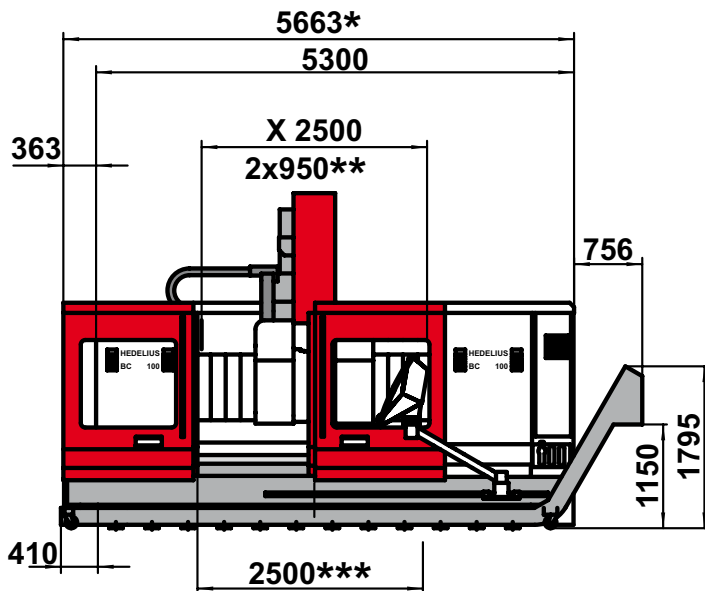

Typ	BC 100-ISO50	BC 100-CELOX	BC 100P-ISO50	BC 100P-CELOX
Maß A	120,00 mm	120,00 mm	340,00 mm	340,00 mm
Maß B	950,00 mm	950,00 mm	730,00 mm	730,00 mm

Liefer-/Transporthöhe	Delivery/Transportation height	Livraison/Transport taille	Altezza di spedizione/trasporto	3300 mm
Liefer-/Transporthöhe optional 1	Delivery/Transportation height optionally 1	Livraison/Transport taille facultatif 1	Altezza di spedizione/trasporto opzionale 1	3070 mm
Liefer-/Transporthöhe optional 2	Delivery/Transportation height optionally 2	Livraison/Transport taille facultatif 2	Altezza di spedizione/trasporto opzionale 2	3000 mm
Liefer-/Transportbreite	Delivery/Transportation width	Livraison/Transport largeur	Altezza di spedizione/trasporto	3180 mm
Liefer-/Transportbreite optional	Delivery/Transportation width optionally	Livraison/Transport largeur facultatif	Altezza di spedizione/trasporto opzionale	2730 mm

Typ	BC 100M-ISO50	BC 100M-CELOX	BC 100PM-ISO50	BC 100PM-CELOX
Maß A	120,00 mm	120,00 mm	340,00 mm	340,00 mm
Maß B	950,00 mm	950,00 mm	730,00 mm	730,00 mm

Liefer-/Transporthöhe	Delivery/Transportation height	Livraison/Transport taille	Altezza di spedizione/trasporto	3300 mm
Liefer-/Transporthöhe optional 1	Delivery/Transportation height optionally 1	Livraison/Transport taille facultatif 1	Altezza di spedizione/trasporto opzionale 1	3070 mm
Liefer-/Transporthöhe optional 2	Delivery/Transportation height optionally 2	Livraison/Transport taille facultatif 2	Altezza di spedizione/trasporto opzionale 2	3000 mm
Liefer-/Transportbreite	Delivery/Transportation width	Livraison/Transport largeur	Altezza di spedizione/trasporto	3300 mm
Liefer-/Transportbreite optional	Delivery/Transportation width optionally	Livraison/Transport largeur facultatif	Altezza di spedizione/trasporto opzionale	2800 mm