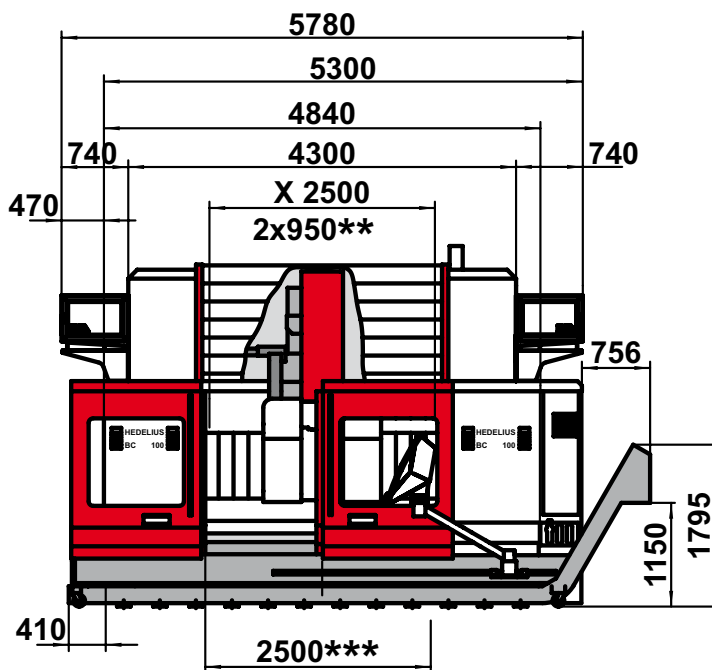

Typ	BC 100-ISO50	BC 100-CELOX	BC 100P-ISO50	BC 100P-CELOX
Maß A	120,00 mm	120,00 mm	340,00 mm	340,00 mm
Maß B	950,00 mm	950,00 mm	730,00 mm	730,00 mm

Liefer-/Transporthöhe	Delivery/Transportation height	Livraison/Transport taille	Altezza di spedizione/trasporto	3300 mm
Liefer-/Transporthöhe optional 1	Delivery/Transportation height optionally 1	Livraison/Transport taille facultatif 1	Altezza di spedizione/trasporto opzionale 1	3070 mm
Liefer-/Transporthöhe optional 2	Delivery/Transportation height optionally 2	Livraison/Transport taille facultatif 2	Altezza di spedizione/trasporto opzionale 2	3000 mm
Liefer-/Transportbreite	Delivery/Transportation width	Livraison/Transport largeur	Altezza di spedizione/trasporto	3180 mm
Liefer-/Transportbreite optional	Delivery/Transportation width optionally	Livraison/Transport largeur facultatif	Altezza di spedizione/trasporto opzionale	2730 mm

Typ	BC 100M-ISO50	BC 100M-CELOX	BC 100PM-ISO50	BC 100PM-CELOX
Maß A	120,00 mm	120,00 mm	340,00 mm	340,00 mm
Maß B	950,00 mm	950,00 mm	730,00 mm	730,00 mm

Liefer-/Transporthöhe	Delivery/Transportation height	Livraison/Transport taille	Altezza di spedizione/trasporto	3300 mm
Liefer-/Transporthöhe optional 1	Delivery/Transportation height optionally 1	Livraison/Transport taille facultatif 1	Altezza di spedizione/trasporto opzionale 1	3070 mm
Liefer-/Transporthöhe optional 2	Delivery/Transportation height optionally 2	Livraison/Transport taille facultatif 2	Altezza di spedizione/trasporto opzionale 2	3000 mm
Liefer-/Transportbreite	Delivery/Transportation width	Livraison/Transport largeur	Altezza di spedizione/trasporto	3300 mm
Liefer-/Transportbreite optional	Delivery/Transportation width optionally	Livraison/Transport largeur facultatif	Altezza di spedizione/trasporto opzionale	2800 mm