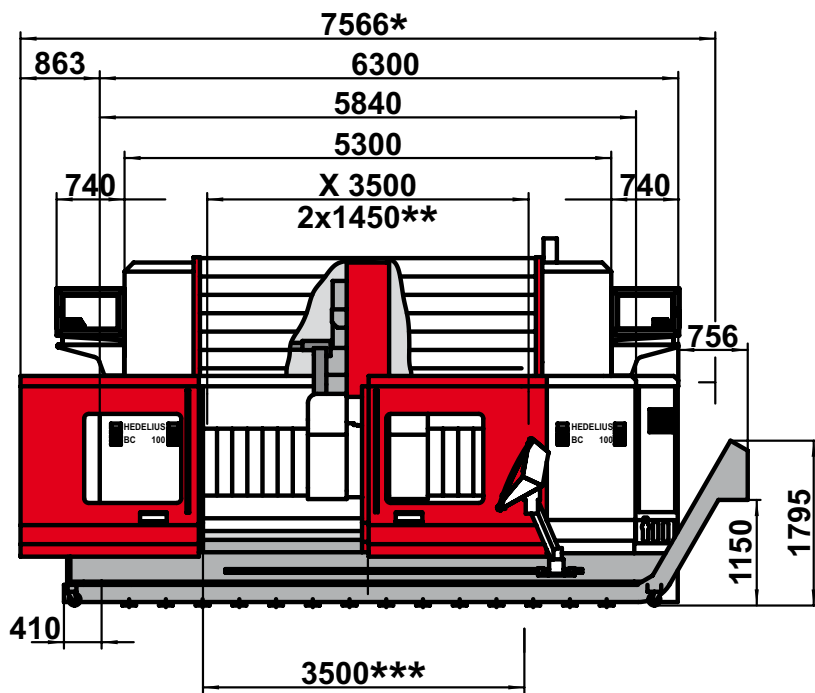

Typ	BC 100-ISO50	BC 100-CELOX	BC 100P-CELOX	BC 100P-CELOX
Maß A	120,00 mm	120,00 mm	340,00 mm	340,00 mm
Maß B	950,00 mm	950,00 mm	730,00 mm	730,00 mm

Liefer-/Transporthöhe	Delivery/Transportation height	Livraison/Transport taille	Altezza di spedizione/trasporto	3300 mm
Liefer-/Transporthöhe optional 1	Delivery/Transportation height optionally 1	Livraison/Transport taille facultatif 1	Altezza di spedizione/trasporto opzionale 1	3070 mm
Liefer-/Transporthöhe optional 2	Delivery/Transportation height optionally 2	Livraison/Transport taille facultatif 2	Altezza di spedizione/trasporto opzionale 2	3000 mm
Liefer-/Transportbreite	Delivery/Transportation width	Livraison/Transport largeur	Altezza di spedizione/trasporto	3180 mm
Liefer-/Transportbreite optional	Delivery/Transportation width optionally	Livraison/Transport largeur facultatif	Altezza di spedizione/trasporto opzionale	2730 mm

Typ	BC 100M-ISO50	BC 100M-CELOX	BC 100PM-ISO50	BC 100PM-CELOX
Maß A	120,00 mm	120,00 mm	340,00 mm	340,00 mm
Maß B	950,00 mm	950,00 mm	730,00 mm	730,00 mm

Liefer-/Transporthöhe	Delivery/Transportation height	Livraison/Transport taille	Altezza di spedizione/trasporto	3300 mm
Liefer-/Transporthöhe optional 1	Delivery/Transportation height optionally 1	Livraison/Transport taille facultatif 1	Altezza di spedizione/trasporto opzionale 1	3070 mm
Liefer-/Transporthöhe optional 2	Delivery/Transportation height optionally 2	Livraison/Transport taille facultatif 2	Altezza di spedizione/trasporto opzionale 2	3000 mm
Liefer-/Transportbreite	Delivery/Transportation width	Livraison/Transport largeur	Altezza di spedizione/trasporto	3300 mm
Liefer-/Transportbreite optional	Delivery/Transportation width optionally	Livraison/Transport largeur facultatif	Altezza di spedizione/trasporto opzionale	2800 mm