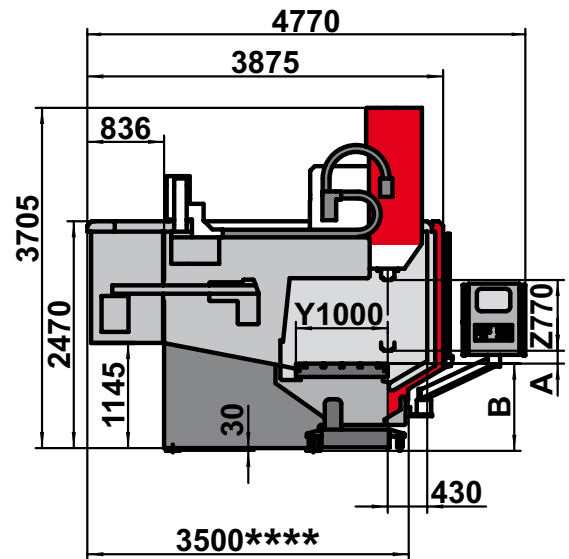

Typ	BC 100-ISO50	BC 100-CELOX	BC 100P-CELOX	BC 100P-CELOX
Maß A	120,00 mm	120,00 mm	340,00 mm	340,00 mm
Maß B	950,00 mm	950,00 mm	730,00 mm	730,00 mm

Liefer-/Transporthöhe	Delivery/Transportation height	Livraison/Transport taille	Altezza di spedizione/trasporto	3300 mm
Liefer-/Transporthöhe optional 1	Delivery/Transportation height optionally 1	Livraison/Transport taille facultatif 1	Altezza di spedizione/trasporto opzionale 1	3070 mm
Liefer-/Transporthöhe optional 2	Delivery/Transportation height optionally 2	Livraison/Transport taille facultatif 2	Altezza di spedizione/trasporto opzionale 2	3000 mm
Liefer-/Transportbreite	Delivery/Transportation width	Livraison/Transport largeur	Altezza di spedizione/trasporto	3180 mm
Liefer-/Transportbreite optional	Delivery/Transportation width optionally	Livraison/Transport largeur facultatif	Altezza di spedizione/trasporto opzionale	2730 mm

Typ	BC 100M-ISO50	BC 100M-CELOX	BC 100PM-ISO50	BC 100PM-CELOX
Maß A	120,00 mm	120,00 mm	340,00 mm	340,00 mm
Maß B	950,00 mm	950,00 mm	730,00 mm	730,00 mm

Liefer-/Transporthöhe	Delivery/Transportation height	Livraison/Transport taille	Altezza di spedizione/trasporto	3300 mm
Liefer-/Transporthöhe optional 1	Delivery/Transportation height optionally 1	Livraison/Transport taille facultatif 1	Altezza di spedizione/trasporto opzionale 1	3070 mm
Liefer-/Transporthöhe optional 2	Delivery/Transportation height optionally 2	Livraison/Transport taille facultatif 2	Altezza di spedizione/trasporto opzionale 2	3000 mm
Liefer-/Transportbreite	Delivery/Transportation width	Livraison/Transport largeur	Altezza di spedizione/trasporto	3300 mm
Liefer-/Transportbreite optional	Delivery/Transportation width optionally	Livraison/Transport largeur facultatif	Altezza di spedizione/trasporto opzionale	2800 mm