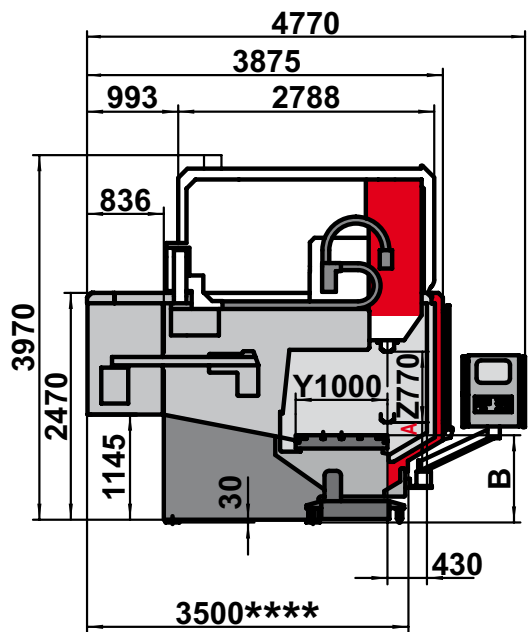

Typ	BC 100-ISO50	BC 100-CELOX	BC 100P-CELOX	BC 100P-CELOX
Maß A	120,00 mm	120,00 mm	340,00 mm	340,00 mm
Maß B	950,00 mm	950,00 mm	730,00 mm	730,00 mm

Liefer-/Transporthöhe	Delivery/Transportation height	Livraison/Transport taille	Altezza di spedizione/trasporto	3300 mm
Liefer-/Transporthöhe optional 1	Delivery/Transportation height optionally 1	Livraison/Transport taille facultatif 1	Altezza di spedizione/trasporto opzionale 1	3070 mm
Liefer-/Transporthöhe optional 2	Delivery/Transportation height optionally 2	Livraison/Transport taille facultatif 2	Altezza di spedizione/trasporto opzionale 2	3000 mm
Liefer-/Transportbreite	Delivery/Transportation width	Livraison/Transport largeur	Altezza di spedizione/trasporto	3180 mm
Liefer-/Transportbreite optional	Delivery/Transportation width optionally	Livraison/Transport largeur facultatif	Altezza di spedizione/trasporto opzionale	2730 mm

Typ	BC 100M-ISO50	BC 100M-CELOX	BC 100PM-ISO50	BC 100PM-CELOX
Maß A	120,00 mm	120,00 mm	340,00 mm	340,00 mm
Maß B	950,00 mm	950,00 mm	730,00 mm	730,00 mm

Liefer-/Transporthöhe	Delivery/Transportation height	Livraison/Transport taille	Altezza di spedizione/trasporto	3300 mm
Liefer-/Transporthöhe optional 1	Delivery/Transportation height optionally 1	Livraison/Transport taille facultatif 1	Altezza di spedizione/trasporto opzionale 1	3070 mm
Liefer-/Transporthöhe optional 2	Delivery/Transportation height optionally 2	Livraison/Transport taille facultatif 2	Altezza di spedizione/trasporto opzionale 2	3000 mm
Liefer-/Transportbreite	Delivery/Transportation width	Livraison/Transport largeur	Altezza di spedizione/trasporto	3300 mm
Liefer-/Transportbreite optional	Delivery/Transportation width optionally	Livraison/Transport largeur facultatif	Altezza di spedizione/trasporto opzionale	2800 mm