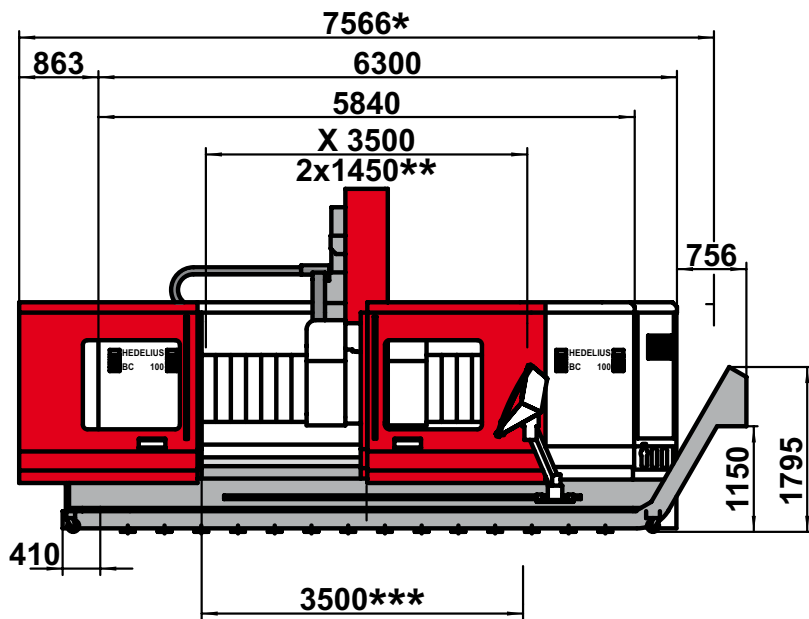

Typ	BC 100-ISO50	BC 100-CELOX	BC 100P-CELOX	BC 100P-CELOX
Maß A	120,00 mm	120,00 mm	340,00 mm	340,00 mm
Maß B	950,00 mm	950,00 mm	730,00 mm	730,00 mm

Liefer-/Transporthöhe	Delivery/Transportation height	Livraison/Transport taille	Altezza di spedizione/trasporto	3300 mm
Liefer-/Transporthöhe optional 1	Delivery/Transportation height optionally 1	Livraison/Transport taille facultatif 1	Altezza di spedizione/trasporto opzionale 1	3070 mm
Liefer-/Transporthöhe optional 2	Delivery/Transportation height optionally 2	Livraison/Transport taille facultatif 2	Altezza di spedizione/trasporto opzionale 2	3000 mm
Liefer-/Transportbreite	Delivery/Transportation width	Livraison/Transport largeur	Altezza di spedizione/trasporto	3180 mm
Liefer-/Transportbreite optional	Delivery/Transportation width optionally	Livraison/Transport largeur facultatif	Altezza di spedizione/trasporto opzionale	2730 mm

Typ	BC 100M-ISO50	BC 100M-CELOX	BC 100PM-ISO50	BC 100PM-CELOX
Maß A	120,00 mm	120,00 mm	340,00 mm	340,00 mm
Maß B	950,00 mm	950,00 mm	730,00 mm	730,00 mm

Liefer-/Transporthöhe	Delivery/Transportation height	Livraison/Transport taille	Altezza di spedizione/trasporto	3300 mm
Liefer-/Transporthöhe optional 1	Delivery/Transportation height optionally 1	Livraison/Transport taille facultatif 1	Altezza di spedizione/trasporto opzionale 1	3070 mm
Liefer-/Transporthöhe optional 2	Delivery/Transportation height optionally 2	Livraison/Transport taille facultatif 2	Altezza di spedizione/trasporto opzionale 2	3000 mm
Liefer-/Transportbreite	Delivery/Transportation width	Livraison/Transport largeur	Altezza di spedizione/trasporto	3300 mm
Liefer-/Transportbreite optional	Delivery/Transportation width optionally	Livraison/Transport largeur facultatif	Altezza di spedizione/trasporto opzionale	2800 mm