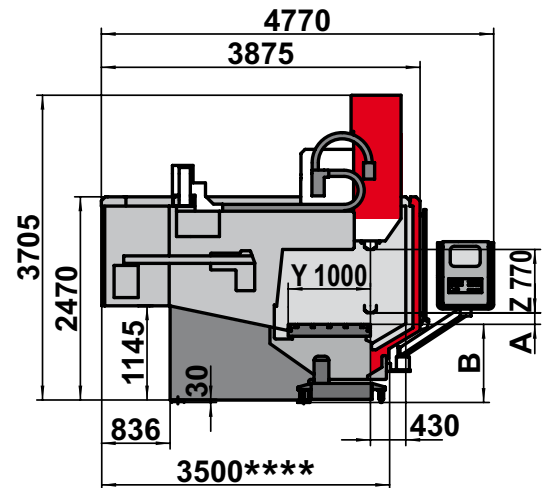

Typ	BC 100-ISO50	BC 100-CELOX	BC 100P-CELOX	BC 100P-CELOX
Maß A	120,00 mm	120,00 mm	340,00 mm	340,00 mm
Maß B	950,00 mm	950,00 mm	730,00 mm	730,00 mm

Liefer-/Transporthöhe	Delivery/Transportation height	Livraison/Transport taille	Altezza di spedizione/trasporto	3300 mm
Liefer-/Transporthöhe optional 1	Delivery/Transportation height optionally 1	Livraison/Transport taille facultatif 1	Altezza di spedizione/trasporto opzionale 1	3070 mm
Liefer-/Transporthöhe optional 2	Delivery/Transportation height optionally 2	Livraison/Transport taille facultatif 2	Altezza di spedizione/trasporto opzionale 2	3000 mm
Liefer-/Transportbreite	Delivery/Transportation width	Livraison/Transport largeur	Altezza di spedizione/trasporto	3180 mm
Liefer-/Transportbreite optional	Delivery/Transportation width optionally	Livraison/Transport largeur facultatif	Altezza di spedizione/trasporto opzionale	2730 mm

Typ	BC 100M-ISO50	BC 100M-CELOX	BC 100PM-ISO50	BC 100PM-CELOX
Maß A	120,00 mm	120,00 mm	340,00 mm	340,00 mm
Maß B	950,00 mm	950,00 mm	730,00 mm	730,00 mm

Liefer-/Transporthöhe	Delivery/Transportation height	Livraison/Transport taille	Altezza di spedizione/trasporto	3300 mm
Liefer-/Transporthöhe optional 1	Delivery/Transportation height optionally 1	Livraison/Transport taille facultatif 1	Altezza di spedizione/trasporto opzionale 1	3070 mm
Liefer-/Transporthöhe optional 2	Delivery/Transportation height optionally 2	Livraison/Transport taille facultatif 2	Altezza di spedizione/trasporto opzionale 2	3000 mm
Liefer-/Transportbreite	Delivery/Transportation width	Livraison/Transport largeur	Altezza di spedizione/trasporto	3300 mm
Liefer-/Transportbreite optional	Delivery/Transportation width optionally	Livraison/Transport largeur facultatif	Altezza di spedizione/trasporto opzionale	2800 mm