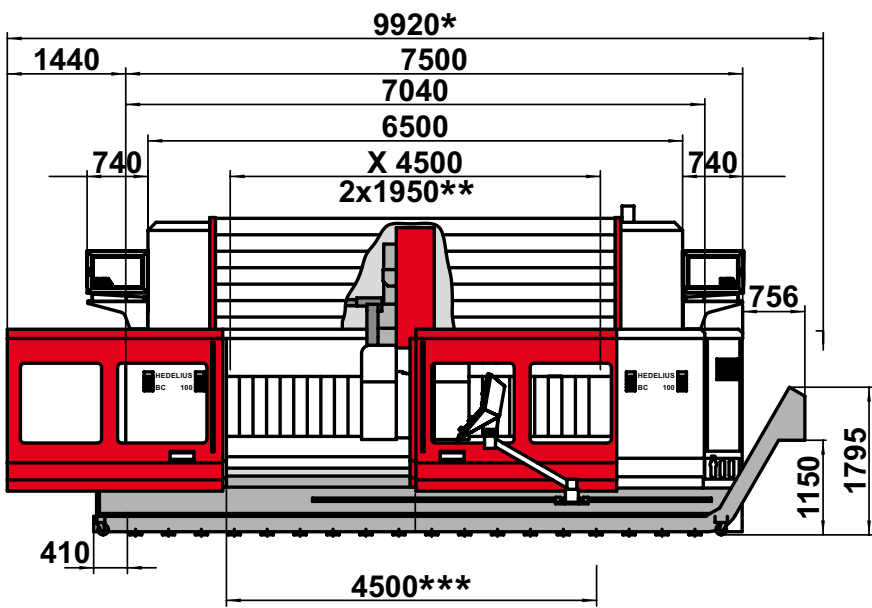

Typ	BC 100-ISO50	BC 100-CELOX	BC 100P-CELOX	BC 100P-CELOX
Maß A	120,00 mm	120,00 mm	340,00 mm	340,00 mm
Maß B	950,00 mm	950,00 mm	730,00 mm	730,00 mm

Liefer-/Transporthöhe	Delivery/Transportation height	Livraison/Transport taille	Altezza di spedizione/trasporto	3300 mm
Liefer-/Transporthöhe optional 1	Delivery/Transportation height optionally 1	Livraison/Transport taille facultatif 1	Altezza di spedizione/trasporto opzionale 1	3070 mm
Liefer-/Transporthöhe optional 2	Delivery/Transportation height optionally 2	Livraison/Transport taille facultatif 2	Altezza di spedizione/trasporto opzionale 2	3000 mm
Liefer-/Transportbreite	Delivery/Transportation width	Livraison/Transport largeur	Altezza di spedizione/trasporto	3180 mm
Liefer-/Transportbreite optional	Delivery/Transportation width optionally	Livraison/Transport largeur facultatif	Altezza di spedizione/trasporto opzionale	2730 mm

Typ	BC 100M-ISO50	BC 100M-CELOX	BC 100PM-ISO50	BC 100PM-CELOX
Maß A	120,00 mm	120,00 mm	340,00 mm	340,00 mm
Maß B	950,00 mm	950,00 mm	730,00 mm	730,00 mm

Liefer-/Transporthöhe	Delivery/Transportation height	Livraison/Transport taille	Altezza di spedizione/trasporto	3300 mm
Liefer-/Transporthöhe optional 1	Delivery/Transportation height optionally 1	Livraison/Transport taille facultatif 1	Altezza di spedizione/trasporto opzionale 1	3070 mm
Liefer-/Transporthöhe optional 2	Delivery/Transportation height optionally 2	Livraison/Transport taille facultatif 2	Altezza di spedizione/trasporto opzionale 2	3000 mm
Liefer-/Transportbreite	Delivery/Transportation width	Livraison/Transport largeur	Altezza di spedizione/trasporto	3300 mm
Liefer-/Transportbreite optional	Delivery/Transportation width optionally	Livraison/Transport largeur facultatif	Altezza di spedizione/trasporto opzionale	2800 mm