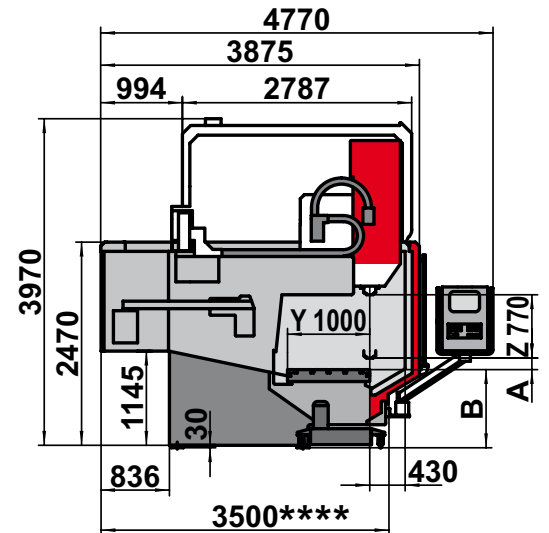

Typ	BC 100-ISO50	BC 100-CELOX	BC 100P-CELOX	BC 100P-CELOX
Maß A	120,00 mm	120,00 mm	340,00 mm	340,00 mm
Maß B	950,00 mm	950,00 mm	730,00 mm	730,00 mm

Liefer-/Transporthöhe	Delivery/Transportation height	Livraison/Transport taille	Altezza di spedizione/trasporto	3300 mm
Liefer-/Transporthöhe optional 1	Delivery/Transportation height optionally 1	Livraison/Transport taille facultatif 1	Altezza di spedizione/trasporto opzionale 1	3070 mm
Liefer-/Transporthöhe optional 2	Delivery/Transportation height optionally 2	Livraison/Transport taille facultatif 2	Altezza di spedizione/trasporto opzionale 2	3000 mm
Liefer-/Transportbreite	Delivery/Transportation width	Livraison/Transport largeur	Altezza di spedizione/trasporto	3180 mm
Liefer-/Transportbreite optional	Delivery/Transportation width optionally	Livraison/Transport largeur facultatif	Altezza di spedizione/trasporto opzionale	2730 mm

Typ	BC 100M-ISO50	BC 100M-CELOX	BC 100PM-ISO50	BC 100PM-CELOX
Maß A	120,00 mm	120,00 mm	340,00 mm	340,00 mm
Maß B	950,00 mm	950,00 mm	730,00 mm	730,00 mm

Liefer-/Transporthöhe	Delivery/Transportation height	Livraison/Transport taille	Altezza di spedizione/trasporto	3300 mm
Liefer-/Transporthöhe optional 1	Delivery/Transportation height optionally 1	Livraison/Transport taille facultatif 1	Altezza di spedizione/trasporto opzionale 1	3070 mm
Liefer-/Transporthöhe optional 2	Delivery/Transportation height optionally 2	Livraison/Transport taille facultatif 2	Altezza di spedizione/trasporto opzionale 2	3000 mm
Liefer-/Transportbreite	Delivery/Transportation width	Livraison/Transport largeur	Altezza di spedizione/trasporto	3300 mm
Liefer-/Transportbreite optional	Delivery/Transportation width optionally	Livraison/Transport largeur facultatif	Altezza di spedizione/trasporto opzionale	2800 mm