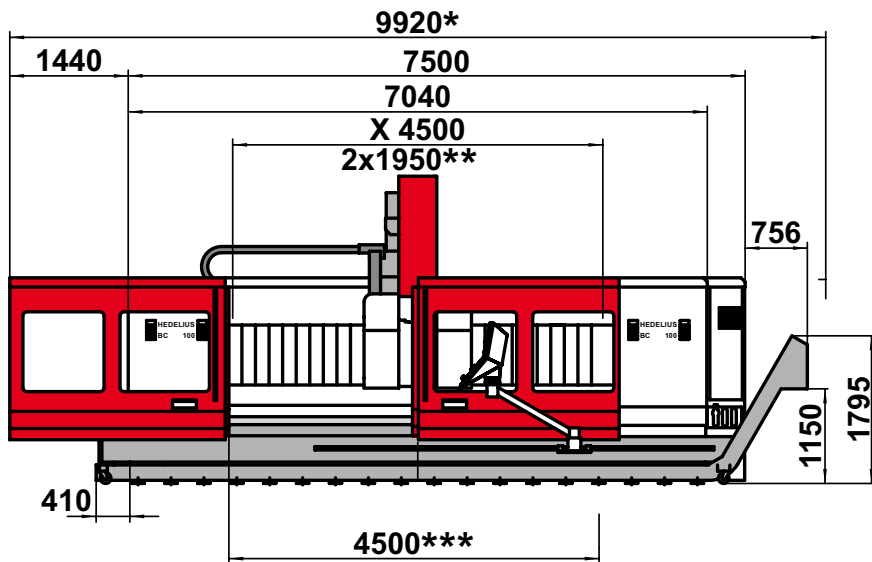

Typ	BC 100-ISO50	BC 100-CELOX	BC 100P-CELOX	BC 100P-CELOX
Maß A	120,00 mm	120,00 mm	340,00 mm	340,00 mm
Maß B	950,00 mm	950,00 mm	730,00 mm	730,00 mm

Liefer-/Transporthöhe	Delivery/Transportation height	Livraison/Transport taille	Altezza di spedizione/trasporto	3300 mm
Liefer-/Transporthöhe optional 1	Delivery/Transportation height optionally 1	Livraison/Transport taille facultatif 1	Altezza di spedizione/trasporto opzionale 1	3070 mm
Liefer-/Transporthöhe optional 2	Delivery/Transportation height optionally 2	Livraison/Transport taille facultatif 2	Altezza di spedizione/trasporto opzionale 2	3000 mm
Liefer-/Transportbreite	Delivery/Transportation width	Livraison/Transport largeur	Altezza di spedizione/trasporto	3180 mm
Liefer-/Transportbreite optional	Delivery/Transportation width optionally	Livraison/Transport largeur facultatif	Altezza di spedizione/trasporto opzionale	2730 mm

Typ	BC 100M-ISO50	BC 100M-CELOX	BC 100PM-ISO50	BC 100PM-CELOX
Maß A	120,00 mm	120,00 mm	340,00 mm	340,00 mm
Maß B	950,00 mm	950,00 mm	730,00 mm	730,00 mm

Liefer-/Transporthöhe	Delivery/Transportation height	Livraison/Transport taille	Altezza di spedizione/trasporto	3300 mm
Liefer-/Transporthöhe optional 1	Delivery/Transportation height optionally 1	Livraison/Transport taille facultatif 1	Altezza di spedizione/trasporto opzionale 1	3070 mm
Liefer-/Transporthöhe optional 2	Delivery/Transportation height optionally 2	Livraison/Transport taille facultatif 2	Altezza di spedizione/trasporto opzionale 2	3000 mm
Liefer-/Transportbreite	Delivery/Transportation width	Livraison/Transport largeur	Altezza di spedizione/trasporto	3300 mm
Liefer-/Transportbreite optional	Delivery/Transportation width optionally	Livraison/Transport largeur facultatif	Altezza di spedizione/trasporto opzionale	2800 mm