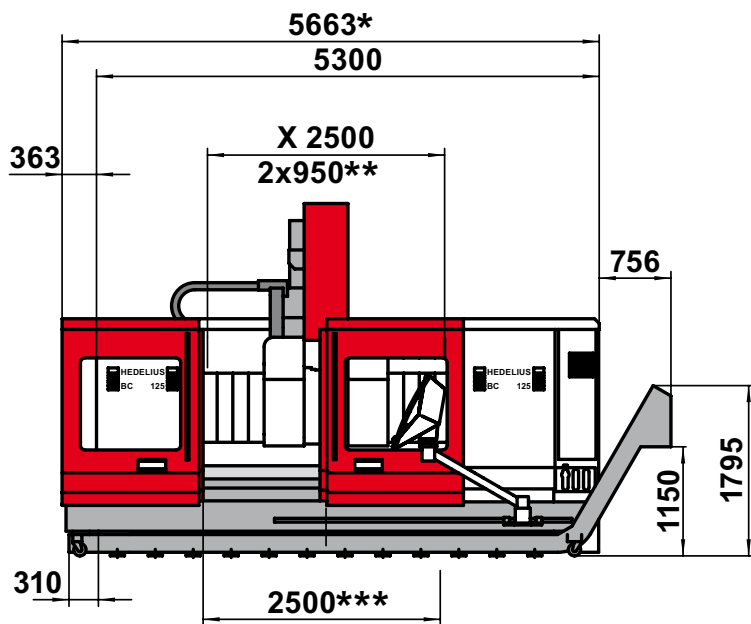

Typ	BC 125-ISO 50	BC 125-CELOX	BC 125P-ISO 50	BC 125P-CELOX
Maß A	120,00 mm	120,00 mm	340,00 mm	340,00 mm
Maß B	950,00 mm	950,00 mm	730,00 mm	730,00 mm

Liefer-/Transporthöhe	Delivery/Transportation height	Livraison/Transport taille	Altezza di spedizione/trasporto	3300 mm
Liefer-/Transporthöhe optional 1	Delivery/Transportation height optionally 1	Livraison/Transport taille facultatif 1	Altezza di spedizione/trasporto opzionale 1	3070 mm
Liefer-/Transporthöhe optional 2	Delivery/Transportation height optionally 2	Livraison/Transport taille facultatif 2	Altezza di spedizione/trasporto opzionale 2	3000 mm
Liefer-/Transportbreite	Delivery/Transportation width	Livraison/Transport largeur	Altezza di spedizione/trasporto	3440 mm
Liefer-/Transportbreite optional	Delivery/Transportation width optionally	Livraison/Transport largeur facultatif	Altezza di spedizione/trasporto opzionale	2980 mm

Typ	BC 125M-ISO 50	BC 125M-CELOX	BC 125PM-ISO 50	BC 125PM-CELOX
Maß A	120,00 mm	120,00 mm	340,00 mm	340,00 mm
Maß B	950,00 mm	950,00 mm	730,00 mm	730,00 mm

Liefer-/Transporthöhe	Delivery/Transportation height	Livraison/Transport taille	Altezza di spedizione/trasporto	3300 mm
Liefer-/Transporthöhe optional 1	Delivery/Transportation height optionally 1	Livraison/Transport taille facultatif 1	Altezza di spedizione/trasporto opzionale 1	3070 mm
Liefer-/Transporthöhe optional 2	Delivery/Transportation height optionally 2	Livraison/Transport taille facultatif 2	Altezza di spedizione/trasporto opzionale 2	3000 mm
Liefer-/Transportbreite	Delivery/Transportation width	Livraison/Transport largeur	Altezza di spedizione/trasporto	3500 mm
Liefer-/Transportbreite optional	Delivery/Transportation width optionally	Livraison/Transport largeur facultatif	Altezza di spedizione/trasporto opzionale	3050 mm