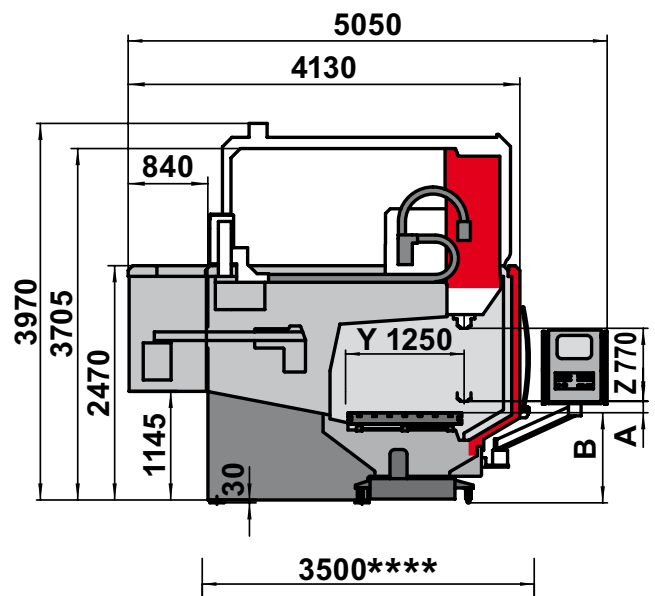

Typ	BC 125-ISO 50	BC 125-CELOX	BC 125P-ISO 50	BC 125P-CELOX
Maß A	120,00 mm	120,00 mm	340,00 mm	340,00 mm
Maß B	950,00 mm	950,00 mm	730,00 mm	730,00 mm

Liefer-/Transporthöhe	Delivery/Transportation height	Livraison/Transport taille	Altezza di spedizione/trasporto	3300 mm
Liefer-/Transporthöhe optional 1	Delivery/Transportation height optionally 1	Livraison/Transport taille facultatif 1	Altezza di spedizione/trasporto opzionale 1	3070 mm
Liefer-/Transporthöhe optional 2	Delivery/Transportation height optionally 2	Livraison/Transport taille facultatif 2	Altezza di spedizione/trasporto opzionale 2	3000 mm
Liefer-/Transportbreite	Delivery/Transportation width	Livraison/Transport largeur	Altezza di spedizione/trasporto	3440 mm
Liefer-/Transportbreite optional	Delivery/Transportation width optionally	Livraison/Transport largeur facultatif	Altezza di spedizione/trasporto opzionale	2980 mm

Typ	BC 125M-ISO 50	BC 125M-CELOX	BC 125PM-ISO 50	BC 125PM-CELOX
Maß A	120,00 mm	120,00 mm	340,00 mm	340,00 mm
Maß B	950,00 mm	950,00 mm	730,00 mm	730,00 mm

Liefer-/Transporthöhe	Delivery/Transportation height	Livraison/Transport taille	Altezza di spedizione/trasporto	3300 mm
Liefer-/Transporthöhe optional 1	Delivery/Transportation height optionally 1	Livraison/Transport taille facultatif 1	Altezza di spedizione/trasporto opzionale 1	3070 mm
Liefer-/Transporthöhe optional 2	Delivery/Transportation height optionally 2	Livraison/Transport taille facultatif 2	Altezza di spedizione/trasporto opzionale 2	3000 mm
Liefer-/Transportbreite	Delivery/Transportation width	Livraison/Transport largeur	Altezza di spedizione/trasporto	3500 mm
Liefer-/Transportbreite optional	Delivery/Transportation width optionally	Livraison/Transport largeur facultatif	Altezza di spedizione/trasporto opzionale	3050 mm