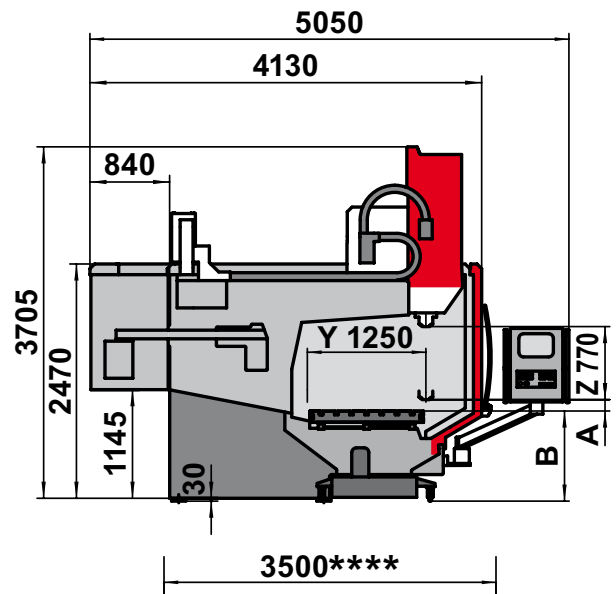

Typ	BC 125-ISO 50	BC 125-CELOX	BC 125P-ISO 50	BC 125P-CELOX
Maß A	120,00 mm	120,00 mm	340,00 mm	340,00 mm
Maß B	950,00 mm	950,00 mm	730,00 mm	730,00 mm

Liefer-/Transporthöhe	Delivery/Transportation height	Livraison/Transport taille	Altezza di spedizione/trasporto	3300 mm
Liefer-/Transporthöhe optional 1	Delivery/Transportation height optionally 1	Livraison/Transport taille facultatif 1	Altezza di spedizione/trasporto opzionale 1	3070 mm
Liefer-/Transporthöhe optional 2	Delivery/Transportation height optionally 2	Livraison/Transport taille facultatif 2	Altezza di spedizione/trasporto opzionale 2	3000 mm
Liefer-/Transportbreite	Delivery/Transportation width	Livraison/Transport largeur	Altezza di spedizione/trasporto	3440 mm
Liefer-/Transportbreite optional	Delivery/Transportation width optionally	Livraison/Transport largeur facultatif	Altezza di spedizione/trasporto opzionale	2980 mm

Typ	BC 125M-ISO 50	BC 125M-CELOX	BC 125PM-ISO 50	BC 125PM-CELOX
Maß A	120,00 mm	120,00 mm	340,00 mm	340,00 mm
Maß B	950,00 mm	950,00 mm	730,00 mm	730,00 mm

Liefer-/Transporthöhe	Delivery/Transportation height	Livraison/Transport taille	Altezza di spedizione/trasporto	3300 mm
Liefer-/Transporthöhe optional 1	Delivery/Transportation height optionally 1	Livraison/Transport taille facultatif 1	Altezza di spedizione/trasporto opzionale 1	3070 mm
Liefer-/Transporthöhe optional 2	Delivery/Transportation height optionally 2	Livraison/Transport taille facultatif 2	Altezza di spedizione/trasporto opzionale 2	3000 mm
Liefer-/Transportbreite	Delivery/Transportation width	Livraison/Transport largeur	Altezza di spedizione/trasporto	3500 mm
Liefer-/Transportbreite optional	Delivery/Transportation width optionally	Livraison/Transport largeur facultatif	Altezza di spedizione/trasporto opzionale	3050 mm