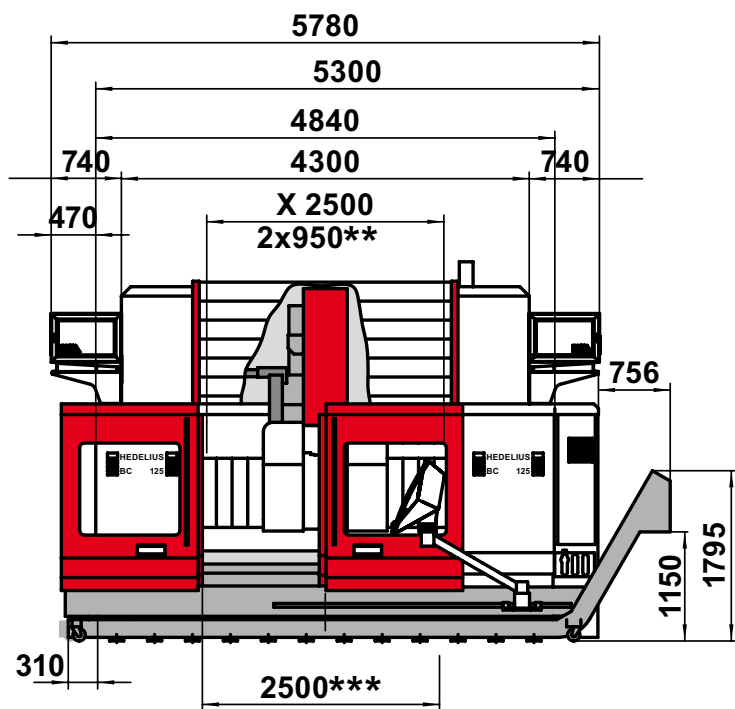

Typ	BC 125-ISO 50	BC 125-CELOX	BC 125P-ISO 50	BC 125P-CELOX
Maß A	120,00 mm	120,00 mm	340,00 mm	340,00 mm
Maß B	950,00 mm	950,00 mm	730,00 mm	730,00 mm

Liefer-/Transporthöhe	Delivery/Transportation height	Livraison/Transport taille	Altezza di spedizione/trasporto	3300 mm
Liefer-/Transporthöhe optional 1	Delivery/Transportation height optionally 1	Livraison/Transport taille facultatif 1	Altezza di spedizione/trasporto opzionale 1	3070 mm
Liefer-/Transporthöhe optional 2	Delivery/Transportation height optionally 2	Livraison/Transport taille facultatif 2	Altezza di spedizione/trasporto opzionale 2	3000 mm
Liefer-/Transportbreite	Delivery/Transportation width	Livraison/Transport largeur	Altezza di spedizione/trasporto	3440 mm
Liefer-/Transportbreite optional	Delivery/Transportation width optionally	Livraison/Transport largeur facultatif	Altezza di spedizione/trasporto opzionale	2980 mm

Typ	BC 125M-ISO 50	BC 125M-CELOX	BC 125PM-ISO 50	BC 125PM-CELOX
Maß A	120,00 mm	120,00 mm	340,00 mm	340,00 mm
Maß B	950,00 mm	950,00 mm	730,00 mm	730,00 mm

Liefer-/Transporthöhe	Delivery/Transportation height	Livraison/Transport taille	Altezza di spedizione/trasporto	3300 mm
Liefer-/Transporthöhe optional 1	Delivery/Transportation height optionally 1	Livraison/Transport taille facultatif 1	Altezza di spedizione/trasporto opzionale 1	3070 mm
Liefer-/Transporthöhe optional 2	Delivery/Transportation height optionally 2	Livraison/Transport taille facultatif 2	Altezza di spedizione/trasporto opzionale 2	3000 mm
Liefer-/Transportbreite	Delivery/Transportation width	Livraison/Transport largeur	Altezza di spedizione/trasporto	3500 mm
Liefer-/Transportbreite optional	Delivery/Transportation width optionally	Livraison/Transport largeur facultatif	Altezza di spedizione/trasporto opzionale	3050 mm