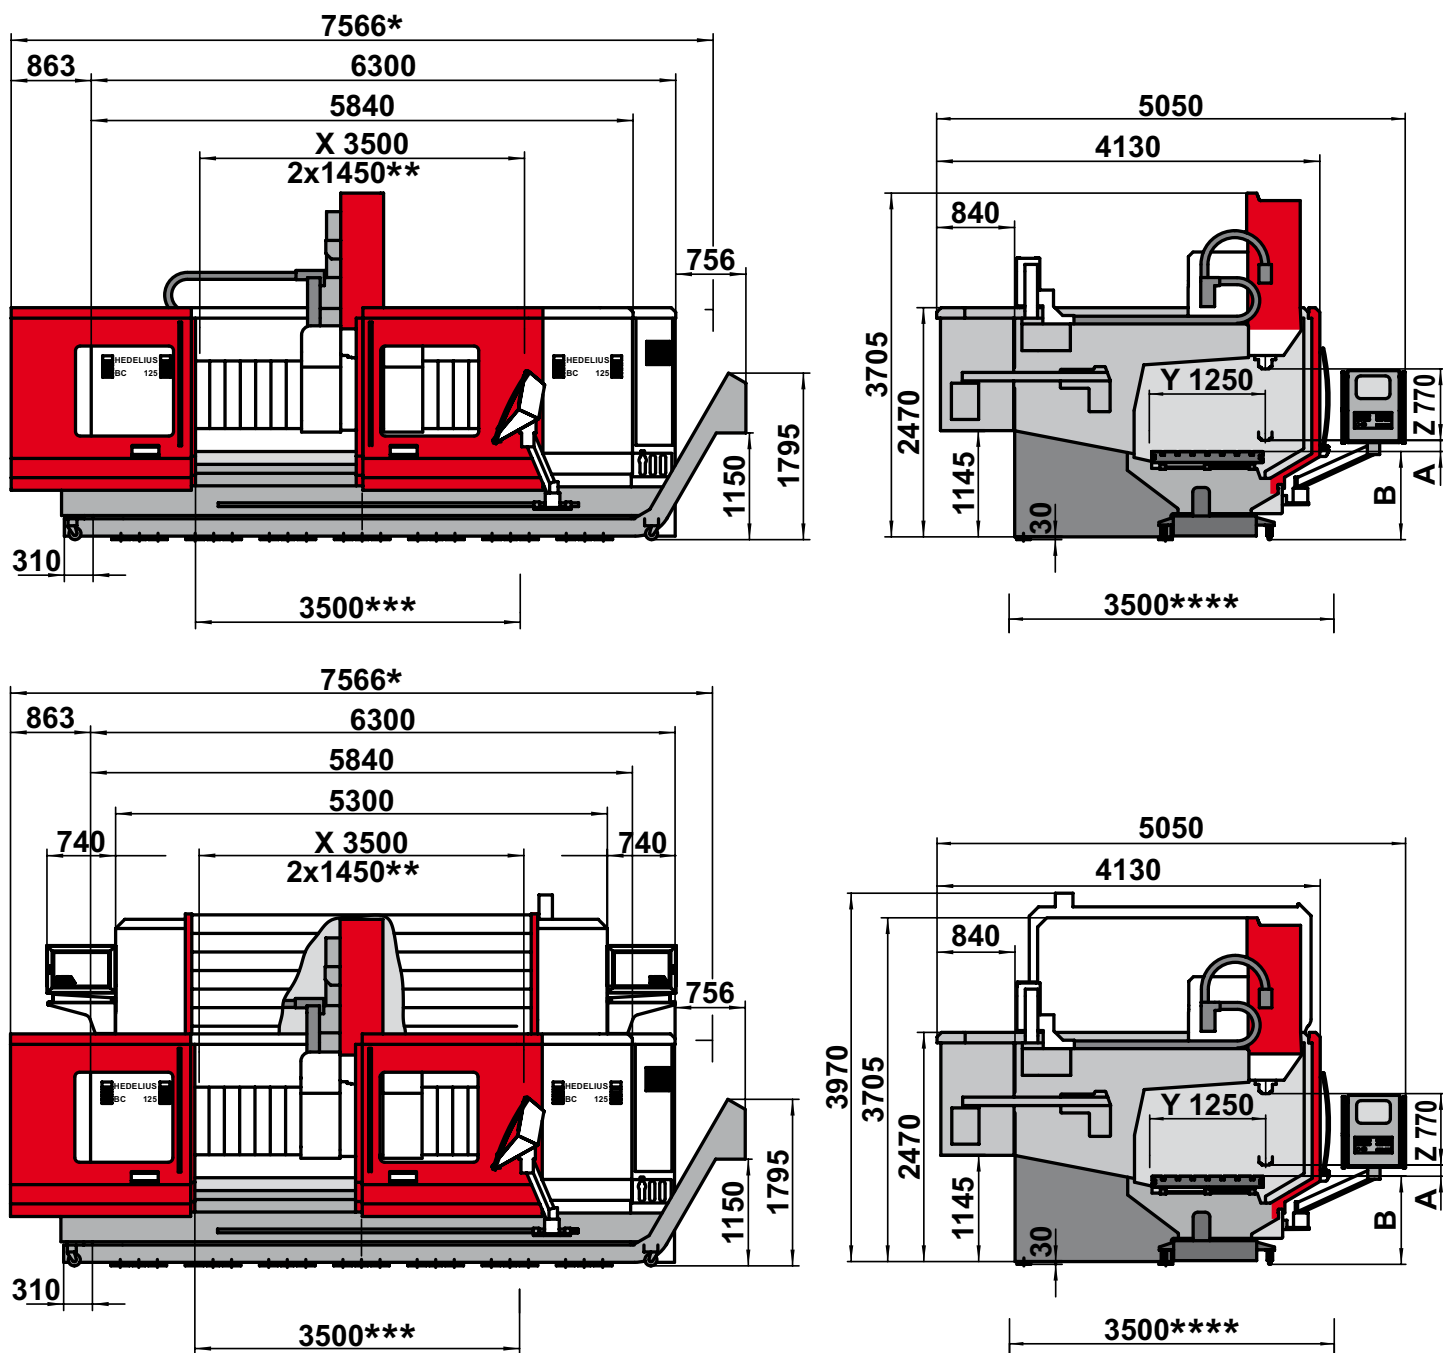

Typ	BC 125-IS050	BC 125-CELOX	BC 125P-IS050	BC 125P-CELOX
Maß A	120,00 mm	120,00 mm	340,00 mm	340,00 mm
Maß B	950,00 mm	950,00 mm	730,00 mm	730,00 mm

Liefer-/Transporthöhe	Delivery/Transportation height	Livraison/Transport taille	Altezza di spedizione/trasporto	3300 mm
Liefer-/Transporthöhe optional 1	Delivery/Transportation height optionally 1	Livraison/Transport taille facultatif 1	Altezza di spedizione/trasporto opzionale 1	3070 mm
Liefer-/Transporthöhe optional 2	Delivery/Transportation height optionally 2	Livraison/Transport taille facultatif 2	Altezza di spedizione/trasporto opzionale 2	3000 mm
Liefer-/Transportbreite	Delivery/Transportation width	Livraison/Transport largeur	Altezza di spedizione/trasporto	3440 mm
Liefer-/Transportbreite optional	Delivery/Transportation width optionally	Livraison/Transport largeur facultatif	Altezza di spedizione/trasporto opzionale	2980 mm

Typ	BC 125M-ISO50	BC 125M-CELOX	BC 125PM-ISO50	BC 125PM-CELOX
Maß A	120,00 mm	120,00 mm	340,00 mm	340,00 mm
Maß B	950,00 mm	950,00 mm	730,00 mm	730,00 mm

Liefer-/Transporthöhe	Delivery/Transportation height	Livraison/Transport taille	Altezza di spedizione/trasporto	3300 mm
Liefer-/Transporthöhe optional 1	Delivery/Transportation height optionally 1	Livraison/Transport taille facultatif 1	Altezza di spedizione/trasporto opzionale 1	3070 mm
Liefer-/Transporthöhe optional 2	Delivery/Transportation height optionally 2	Livraison/Transport taille facultatif 2	Altezza di spedizione/trasporto opzionale 2	3000 mm
Liefer-/Transportbreite	Delivery/Transportation width	Livraison/Transport largeur	Altezza di spedizione/trasporto	3500 mm
Liefer-/Transportbreite optional	Delivery/Transportation width optionally	Livraison/Transport largeur facultatif	Altezza di spedizione/trasporto opzionale	3050 mm