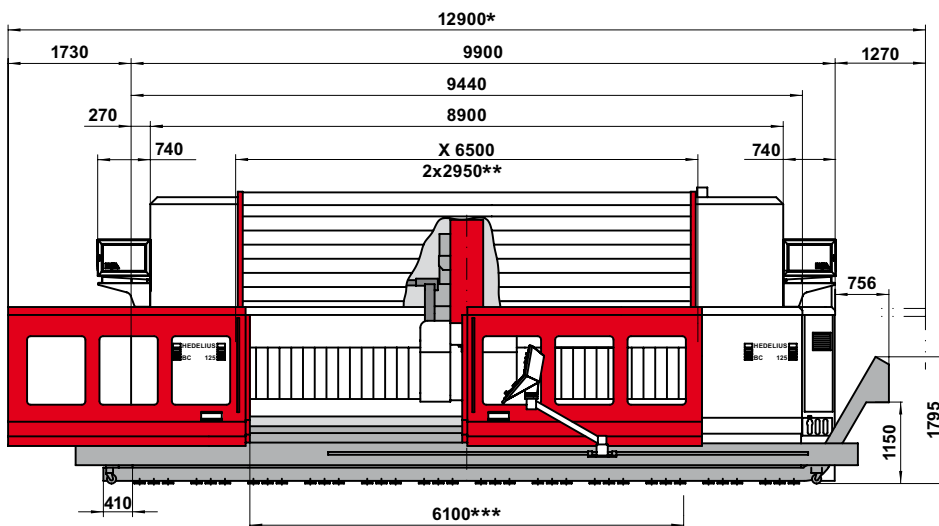

Typ	BC 125-IS050	BC 125-CELOX	BC 125P-IS050	BC 125P-CELOX
Maß A	120,00 mm	120,00 mm	340,00 mm	340,00 mm
Maß B	950,00 mm	950,00 mm	730,00 mm	730,00 mm

Liefer-/Transporthöhe	Delivery/Transportation height	Livraison/Transport taille	Altezza di spedizione/trasporto	3300 mm
Liefer-/Transporthöhe optional 1	Delivery/Transportation height optionally 1	Livraison/Transport taille facultatif 1	Altezza di spedizione/trasporto opzionale 1	3070 mm
Liefer-/Transporthöhe optional 2	Delivery/Transportation height optionally 2	Livraison/Transport taille facultatif 2	Altezza di spedizione/trasporto opzionale 2	3000 mm
Liefer-/Transportbreite	Delivery/Transportation width	Livraison/Transport largeur	Altezza di spedizione/trasporto	3440 mm
Liefer-/Transportbreite optional	Delivery/Transportation width optionally	Livraison/Transport largeur facultatif	Altezza di spedizione/trasporto opzionale	2980 mm

Typ	BC 125M-ISO50	BC 125M-CELOX	BC 125PM-ISO50	BC 125PM-CELOX
Maß A	120,00 mm	120,00 mm	340,00 mm	340,00 mm
Maß B	950,00 mm	950,00 mm	730,00 mm	730,00 mm

Liefer-/Transporthöhe	Delivery/Transportation height	Livraison/Transport taille	Altezza di spedizione/trasporto	3300 mm
Liefer-/Transporthöhe optional 1	Delivery/Transportation height optionally 1	Livraison/Transport taille facultatif 1	Altezza di spedizione/trasporto opzionale 1	3070 mm
Liefer-/Transporthöhe optional 2	Delivery/Transportation height optionally 2	Livraison/Transport taille facultatif 2	Altezza di spedizione/trasporto opzionale 2	3000 mm
Liefer-/Transportbreite	Delivery/Transportation width	Livraison/Transport largeur	Altezza di spedizione/trasporto	3500 mm
Liefer-/Transportbreite optional	Delivery/Transportation width optionally	Livraison/Transport largeur facultatif	Altezza di spedizione/trasporto opzionale	3050 mm