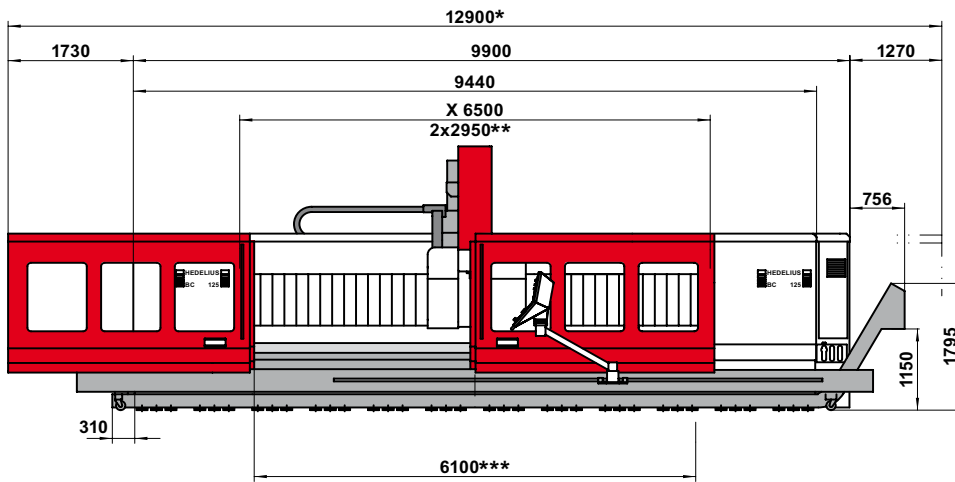

Typ	BC 125-IS050	BC 125-CELOX	BC 125P-IS050	BC 125P-CELOX
Maß A	120,00 mm	120,00 mm	340,00 mm	340,00 mm
Maß B	950,00 mm	950,00 mm	730,00 mm	730,00 mm

Liefer-/Transporthöhe	Delivery/Transportation height	Livraison/Transport taille	Altezza di spedizione/trasporto	3300 mm
Liefer-/Transporthöhe optional 1	Delivery/Transportation height optionally 1	Livraison/Transport taille facultatif 1	Altezza di spedizione/trasporto opzionale 1	3070 mm
Liefer-/Transporthöhe optional 2	Delivery/Transportation height optionally 2	Livraison/Transport taille facultatif 2	Altezza di spedizione/trasporto opzionale 2	3000 mm
Liefer-/Transportbreite	Delivery/Transportation width	Livraison/Transport largeur	Altezza di spedizione/trasporto	3440 mm
Liefer-/Transportbreite optional	Delivery/Transportation width optionally	Livraison/Transport largeur facultatif	Altezza di spedizione/trasporto opzionale	2980 mm

Typ	BC 125M-ISO50	BC 125M-CELOX	BC 125PM-ISO50	BC 125PM-CELOX
Maß A	120,00 mm	120,00 mm	340,00 mm	340,00 mm
Maß B	950,00 mm	950,00 mm	730,00 mm	730,00 mm

Liefer-/Transporthöhe	Delivery/Transportation height	Livraison/Transport taille	Altezza di spedizione/trasporto	3300 mm
Liefer-/Transporthöhe optional 1	Delivery/Transportation height optionally 1	Livraison/Transport taille facultatif 1	Altezza di spedizione/trasporto opzionale 1	3070 mm
Liefer-/Transporthöhe optional 2	Delivery/Transportation height optionally 2	Livraison/Transport taille facultatif 2	Altezza di spedizione/trasporto opzionale 2	3000 mm
Liefer-/Transportbreite	Delivery/Transportation width	Livraison/Transport largeur	Altezza di spedizione/trasporto	3500 mm
Liefer-/Transportbreite optional	Delivery/Transportation width optionally	Livraison/Transport largeur facultatif	Altezza di spedizione/trasporto opzionale	3050 mm