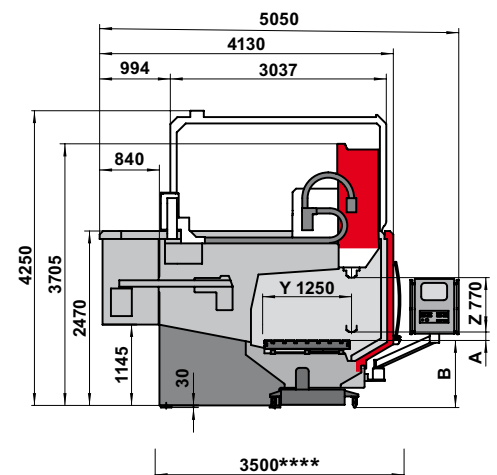

Typ	BC 125-IS050	BC 125-CELOX	BC 125P-IS050	BC 125P-CELOX
Maß A	120,00 mm	120,00 mm	340,00 mm	340,00 mm
Maß B	950,00 mm	950,00 mm	730,00 mm	730,00 mm

Liefer-/Transporthöhe	Delivery/Transportation height	Livraison/Transport taille	Altezza di spedizione/trasporto	3300 mm
Liefer-/Transporthöhe optional 1	Delivery/Transportation height optionally 1	Livraison/Transport taille facultatif 1	Altezza di spedizione/trasporto opzionale 1	3070 mm
Liefer-/Transporthöhe optional 2	Delivery/Transportation height optionally 2	Livraison/Transport taille facultatif 2	Altezza di spedizione/trasporto opzionale 2	3000 mm
Liefer-/Transportbreite	Delivery/Transportation width	Livraison/Transport largeur	Altezza di spedizione/trasporto	3440 mm
Liefer-/Transportbreite optional	Delivery/Transportation width optionally	Livraison/Transport largeur facultatif	Altezza di spedizione/trasporto opzionale	2980 mm

Typ	BC 125M-ISO50	BC 125M-CELOX	BC 125PM-ISO50	BC 125PM-CELOX
Maß A	120,00 mm	120,00 mm	340,00 mm	340,00 mm
Maß B	950,00 mm	950,00 mm	730,00 mm	730,00 mm

Liefer-/Transporthöhe	Delivery/Transportation height	Livraison/Transport taille	Altezza di spedizione/trasporto	3300 mm
Liefer-/Transporthöhe optional 1	Delivery/Transportation height optionally 1	Livraison/Transport taille facultatif 1	Altezza di spedizione/trasporto opzionale 1	3070 mm
Liefer-/Transporthöhe optional 2	Delivery/Transportation height optionally 2	Livraison/Transport taille facultatif 2	Altezza di spedizione/trasporto opzionale 2	3000 mm
Liefer-/Transportbreite	Delivery/Transportation width	Livraison/Transport largeur	Altezza di spedizione/trasporto	3500 mm
Liefer-/Transportbreite optional	Delivery/Transportation width optionally	Livraison/Transport largeur facultatif	Altezza di spedizione/trasporto opzionale	3050 mm