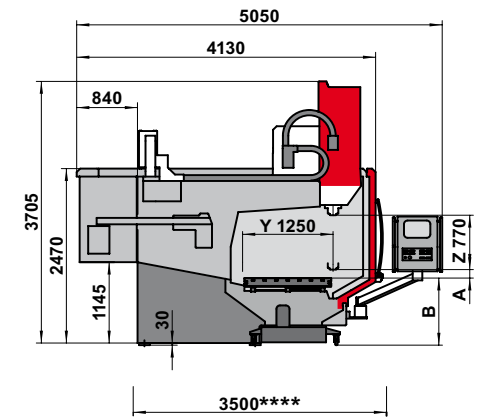

Typ	BC 125-IS050	BC 125-CELOX	BC 125P-IS050	BC 125P-CELOX
Maß A	120,00 mm	120,00 mm	340,00 mm	340,00 mm
Maß B	950,00 mm	950,00 mm	730,00 mm	730,00 mm

Liefer-/Transporthöhe	Delivery/Transportation height	Livraison/Transport taille	Altezza di spedizione/trasporto	3300 mm
Liefer-/Transporthöhe optional 1	Delivery/Transportation height optionally 1	Livraison/Transport taille facultatif 1	Altezza di spedizione/trasporto opzionale 1	3070 mm
Liefer-/Transporthöhe optional 2	Delivery/Transportation height optionally 2	Livraison/Transport taille facultatif 2	Altezza di spedizione/trasporto opzionale 2	3000 mm
Liefer-/Transportbreite	Delivery/Transportation width	Livraison/Transport largeur	Altezza di spedizione/trasporto	3440 mm
Liefer-/Transportbreite optional	Delivery/Transportation width optionally	Livraison/Transport largeur facultatif	Altezza di spedizione/trasporto opzionale	2980 mm

Typ	BC 125M-ISO50	BC 125M-CELOX	BC 125PM-ISO50	BC 125PM-CELOX
Maß A	120,00 mm	120,00 mm	340,00 mm	340,00 mm
Maß B	950,00 mm	950,00 mm	730,00 mm	730,00 mm

Liefer-/Transporthöhe	Delivery/Transportation height	Livraison/Transport taille	Altezza di spedizione/trasporto	3300 mm
Liefer-/Transporthöhe optional 1	Delivery/Transportation height optionally 1	Livraison/Transport taille facultatif 1	Altezza di spedizione/trasporto opzionale 1	3070 mm
Liefer-/Transporthöhe optional 2	Delivery/Transportation height optionally 2	Livraison/Transport taille facultatif 2	Altezza di spedizione/trasporto opzionale 2	3000 mm
Liefer-/Transportbreite	Delivery/Transportation width	Livraison/Transport largeur	Altezza di spedizione/trasporto	3500 mm
Liefer-/Transportbreite optional	Delivery/Transportation width optionally	Livraison/Transport largeur facultatif	Altezza di spedizione/trasporto opzionale	3050 mm