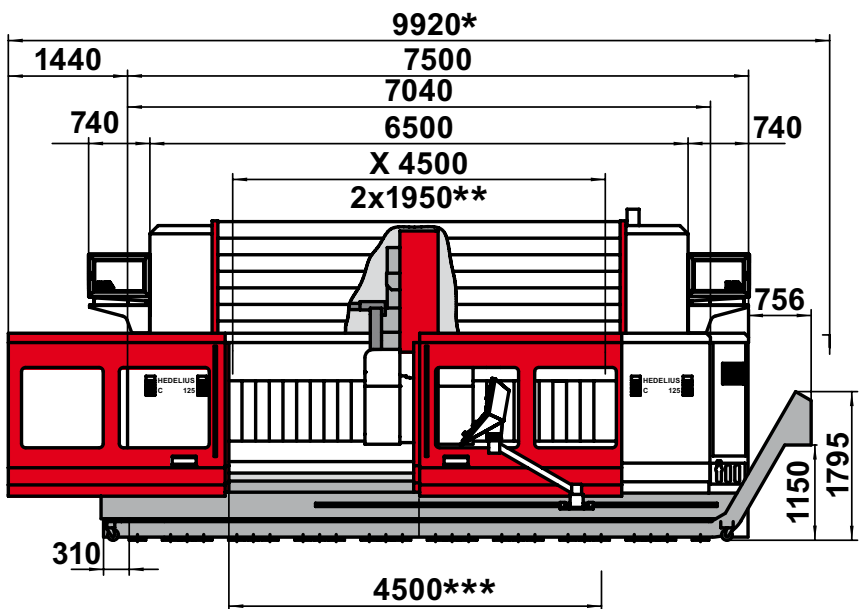

Typ	C 125-ISO40	C 125-CELOX	C 125P-ISO40	C 125P-CELOX
Maß A	140,00 mm	80,00 mm	360,00 mm	300,00 mm
Maß B	950,00 mm	950,00 mm	730,00 mm	730,00 mm

Liefer-/Transporthöhe	Delivery/Transportation height	Livraison/Transport taille	Altezza di spedizione/trasporto	3300 mm
Liefer-/Transporthöhe optional 1	Delivery/Transportation height optionally 1	Livraison/Transport taille facultatif 1	Altezza di spedizione/trasporto opzionale 1	3070 mm
Liefer-/Transporthöhe optional 2	Delivery/Transportation height optionally 2	Livraison/Transport taille facultatif 2	Altezza di spedizione/trasporto opzionale 2	3000 mm
Liefer-/Transportbreite	Delivery/Transportation width	Livraison/Transport largeur	Altezza di spedizione/trasporto	3440 mm
Liefer-/Transportbreite optional	Delivery/Transportation width optionally	Livraison/Transport largeur facultatif	Altezza di spedizione/trasporto opzionale	2980 mm

Typ	C I25M-ISO40	C I25M-CELOX	C I25PM-ISO40	C I25PM-CELOX
Maß A	140,00 mm	80,00 mm	360,00 mm	300,00 mm
Maß B	950,00 mm	950,00 mm	730,00 mm	730,00 mm

Liefer-/Transporthöhe	Delivery/Transportation height	Livraison/Transport taille	Altezza di spedizione/trasporto	3300 mm
Liefer-/Transporthöhe optional 1	Delivery/Transportation height optionally 1	Livraison/Transport taille facultatif 1	Altezza di spedizione/trasporto opzionale 1	3070 mm
Liefer-/Transporthöhe optional 2	Delivery/Transportation height optionally 2	Livraison/Transport taille facultatif 2	Altezza di spedizione/trasporto opzionale 2	3000 mm
Liefer-/Transportbreite	Delivery/Transportation width	Livraison/Transport largeur	Altezza di spedizione/trasporto	3500 mm
Liefer-/Transportbreite optional	Delivery/Transportation width optionally	Livraison/Transport largeur facultatif	Altezza di spedizione/trasporto opzionale	3050 mm