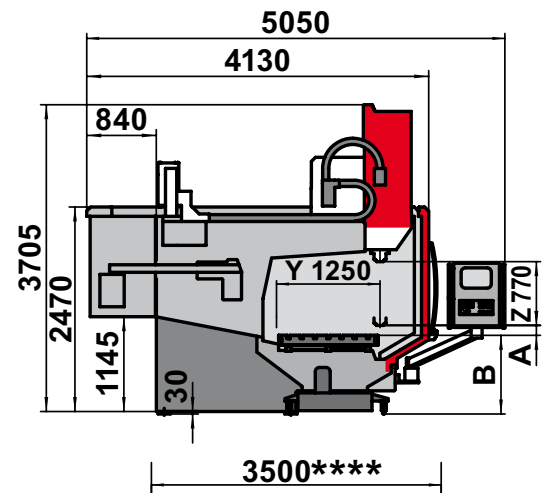

Typ	C 125-ISO40	C 125-CELOX	C 125P-ISO40	C 125P-CELOX
Maß A	140,00 mm	80,00 mm	360,00 mm	300,00 mm
Maß B	950,00 mm	950,00 mm	730,00 mm	730,00 mm

Liefer-/Transporthöhe	Delivery/Transportation height	Livraison/Transport taille	Altezza di spedizione/trasporto	3300 mm
Liefer-/Transporthöhe optional 1	Delivery/Transportation height optionally 1	Livraison/Transport taille facultatif 1	Altezza di spedizione/trasporto opzionale 1	3070 mm
Liefer-/Transporthöhe optional 2	Delivery/Transportation height optionally 2	Livraison/Transport taille facultatif 2	Altezza di spedizione/trasporto opzionale 2	3000 mm
Liefer-/Transportbreite	Delivery/Transportation width	Livraison/Transport largeur	Altezza di spedizione/trasporto	3440 mm
Liefer-/Transportbreite optional	Delivery/Transportation width optionally	Livraison/Transport largeur facultatif	Altezza di spedizione/trasporto opzionale	2980 mm

Typ	C I25M-ISO40	C I25M-CELOX	C I25PM-ISO40	C I25PM-CELOX
Maß A	140,00 mm	80,00 mm	360,00 mm	300,00 mm
Maß B	950,00 mm	950,00 mm	730,00 mm	730,00 mm

Liefer-/Transporthöhe	Delivery/Transportation height	Livraison/Transport taille	Altezza di spedizione/trasporto	3300 mm
Liefer-/Transporthöhe optional 1	Delivery/Transportation height optionally 1	Livraison/Transport taille facultatif 1	Altezza di spedizione/trasporto opzionale 1	3070 mm
Liefer-/Transporthöhe optional 2	Delivery/Transportation height optionally 2	Livraison/Transport taille facultatif 2	Altezza di spedizione/trasporto opzionale 2	3000 mm
Liefer-/Transportbreite	Delivery/Transportation width	Livraison/Transport largeur	Altezza di spedizione/trasporto	3500 mm
Liefer-/Transportbreite optional	Delivery/Transportation width optionally	Livraison/Transport largeur facultatif	Altezza di spedizione/trasporto opzionale	3050 mm