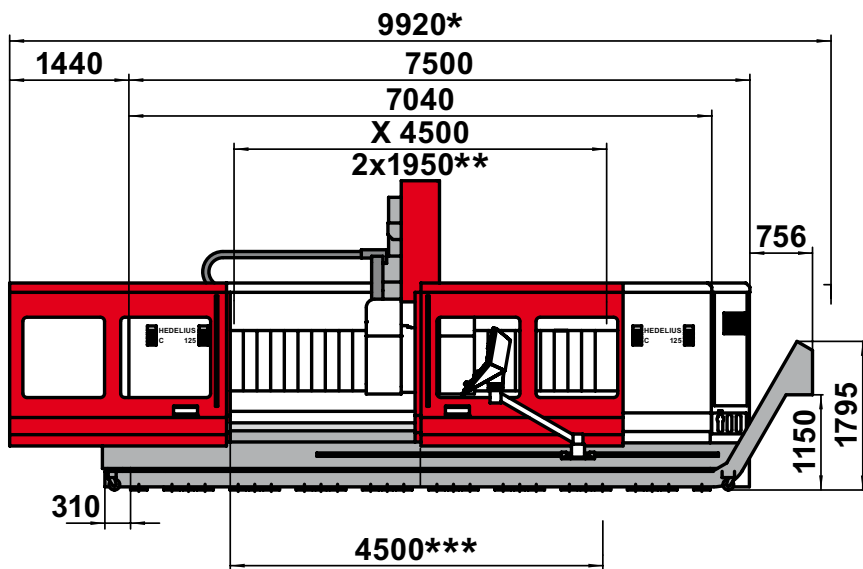

Typ	C 125-ISO40	C 125-CELOX	C 125P-ISO40	C 125P-CELOX
Maß A	140,00 mm	80,00 mm	360,00 mm	300,00 mm
Maß B	950,00 mm	950,00 mm	730,00 mm	730,00 mm

Liefer-/Transporthöhe	Delivery/Transportation height	Livraison/Transport taille	Altezza di spedizione/trasporto	3300 mm
Liefer-/Transporthöhe optional 1	Delivery/Transportation height optionally 1	Livraison/Transport taille facultatif 1	Altezza di spedizione/trasporto opzionale 1	3070 mm
Liefer-/Transporthöhe optional 2	Delivery/Transportation height optionally 2	Livraison/Transport taille facultatif 2	Altezza di spedizione/trasporto opzionale 2	3000 mm
Liefer-/Transportbreite	Delivery/Transportation width	Livraison/Transport largeur	Altezza di spedizione/trasporto	3440 mm
Liefer-/Transportbreite optional	Delivery/Transportation width optionally	Livraison/Transport largeur facultatif	Altezza di spedizione/trasporto opzionale	2980 mm

Typ	C I25M-ISO40	C I25M-CELOX	C I25PM-ISO40	C I25PM-CELOX
Maß A	140,00 mm	80,00 mm	360,00 mm	300,00 mm
Maß B	950,00 mm	950,00 mm	730,00 mm	730,00 mm

Liefer-/Transporthöhe	Delivery/Transportation height	Livraison/Transport taille	Altezza di spedizione/trasporto	3300 mm
Liefer-/Transporthöhe optional 1	Delivery/Transportation height optionally 1	Livraison/Transport taille facultatif 1	Altezza di spedizione/trasporto opzionale 1	3070 mm
Liefer-/Transporthöhe optional 2	Delivery/Transportation height optionally 2	Livraison/Transport taille facultatif 2	Altezza di spedizione/trasporto opzionale 2	3000 mm
Liefer-/Transportbreite	Delivery/Transportation width	Livraison/Transport largeur	Altezza di spedizione/trasporto	3500 mm
Liefer-/Transportbreite optional	Delivery/Transportation width optionally	Livraison/Transport largeur facultatif	Altezza di spedizione/trasporto opzionale	3050 mm