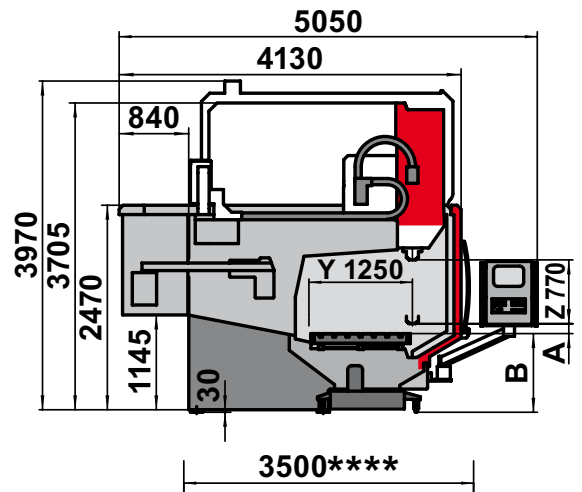

Typ	C 125-ISO40	C 125-CELOX	C 125P-ISO40	C 125P-CELOX
Maß A	140,00 mm	80,00 mm	360,00 mm	300,00 mm
Maß B	950,00 mm	950,00 mm	730,00 mm	730,00 mm

Liefer-/Transporthöhe	Delivery/Transportation height	Livraison/Transport taille	Altezza di spedizione/trasporto	3300 mm
Liefer-/Transporthöhe optional 1	Delivery/Transportation height optionally 1	Livraison/Transport taille facultatif 1	Altezza di spedizione/trasporto opzionale 1	3070 mm
Liefer-/Transporthöhe optional 2	Delivery/Transportation height optionally 2	Livraison/Transport taille facultatif 2	Altezza di spedizione/trasporto opzionale 2	3000 mm
Liefer-/Transportbreite	Delivery/Transportation width	Livraison/Transport largeur	Altezza di spedizione/trasporto	3440 mm
Liefer-/Transportbreite optional	Delivery/Transportation width optionally	Livraison/Transport largeur facultatif	Altezza di spedizione/trasporto opzionale	2980 mm

Typ	C I25M-ISO40	C I25M-CELOX	C I25PM-ISO40	C I25PM-CELOX
Maß A	140,00 mm	80,00 mm	360,00 mm	300,00 mm
Maß B	950,00 mm	950,00 mm	730,00 mm	730,00 mm

Liefer-/Transporthöhe	Delivery/Transportation height	Livraison/Transport taille	Altezza di spedizione/trasporto	3300 mm
Liefer-/Transporthöhe optional 1	Delivery/Transportation height optionally 1	Livraison/Transport taille facultatif 1	Altezza di spedizione/trasporto opzionale 1	3070 mm
Liefer-/Transporthöhe optional 2	Delivery/Transportation height optionally 2	Livraison/Transport taille facultatif 2	Altezza di spedizione/trasporto opzionale 2	3000 mm
Liefer-/Transportbreite	Delivery/Transportation width	Livraison/Transport largeur	Altezza di spedizione/trasporto	3500 mm
Liefer-/Transportbreite optional	Delivery/Transportation width optionally	Livraison/Transport largeur facultatif	Altezza di spedizione/trasporto opzionale	3050 mm