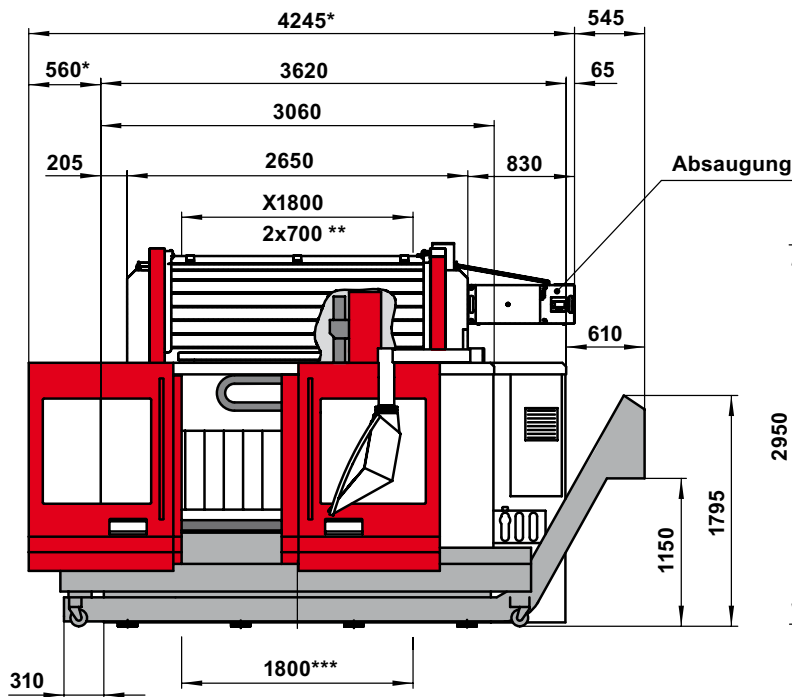

Typ	C 50-1800	C 50P-1800
Maß A	100,00 mm	200,00 mm
Maß B	800,00 mm	700,00 mm

*	Bei geöffneter Tür / with opened door / avec des portes ouvertes / con porte aperte
**	Pendelbetrieb / Oscillationmode / Entreprise de pendule / Funzionamento pendolare
***	Bedienöffnung bei geöffneten Türen / Opening of operation with opened doors / Ouverture de manoeuvre avec des portes ouvertes / Apertura di manovra con porte aperte
****	Nur bei Celox / only with Celox / uniquement avec Celox / solo in combinazione con Celox

Liefer-/Transporthöhe	Delivery/Transportation height	Livraison/Transport taille	Altezza di spedizione/trasporto	2570 mm
Liefer-/Transporthöhe optional 1	Delivery/Transportation height optionally 1	Livraison/Transport taille facultatif 1	Altezza di spedizione/trasporto opzionale 1	2300 mm
Liefer-/Transporthöhe optional 2	Delivery/Transportation height optionally 2	Livraison/Transport taille facultatif 2	Altezza di spedizione/trasporto opzionale 2	2210 mm
Liefer-/Transportbreite	Delivery/Transportation width	Livraison/Transport largeur	Altezza di spedizione/trasporto	2050 mm
Liefer-/Transportbreite optional	Delivery/Transportation width optionally	Livraison/Transport largeur facultatif	Altezza di spedizione/trasporto opzionale	1910 mm

C 50 Magnum / C 50 P Magnum -1800 (40821a)

Typ	C 50-1800	C 50P-1800
Maß A	100,00 mm	200,00 mm
Maß B	800,00 mm	700,00 mm

*	Bei geöffneter Tür / with opened door / avec des portes ouvertes / con porte aperte
**	Pendelbetrieb / Oscillationmode / Entreprise de pendule / Funzionamento pendolare
***	Bedienöffnung bei geöffneten Türen / Opening of operation with opened doors / Ouverture de manoeuvre avec des portes ouvertes / Apertura di manovra con porte aperte
****	Nur bei Celox / only with Celox / uniquement avec Celox / solo in combinazione con Celox