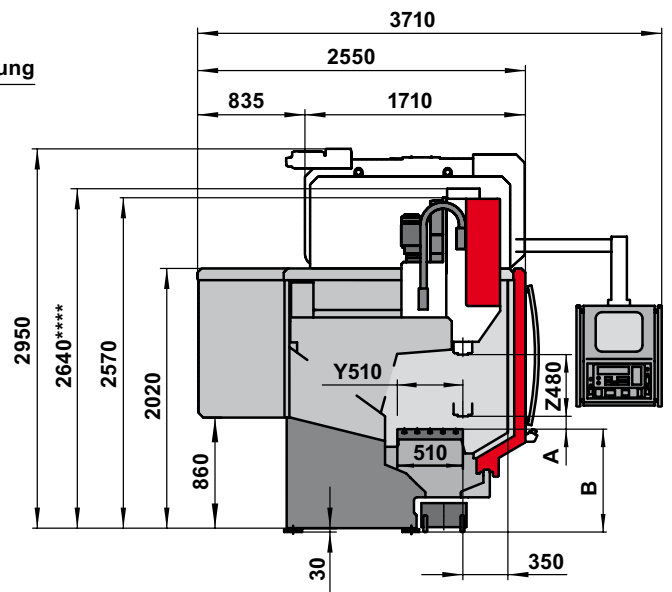

Typ	C 50-1800	C 50P-1800
Maß A	100,00 mm	200,00 mm
Maß B	800,00 mm	700,00 mm

*	Bei geöffneter Tür / with opened door / avec des portes ouvertes / con porte aperte
**	Pendelbetrieb / Oscillationmode / Entreprise de pendule / Funzionamento pendolare
***	Bedienöffnung bei geöffneten Türen / Opening of operation with opened doors / Ouverture de manoeuvre avec des portes ouvertes / Apertura di manovra con porte aperte
****	Nur bei Celox / only with Celox / uniquement avec Celox / solo in combinazione con Celox

Liefer-/Transporthöhe	Delivery/Transportation height	Livraison/Transport taille	Altezza di spedizione/trasporto	2570 mm
Liefer-/Transporthöhe optional 1	Delivery/Transportation height optionally 1	Livraison/Transport taille facultatif 1	Altezza di spedizione/trasporto opzionale 1	2300 mm
Liefer-/Transporthöhe optional 2	Delivery/Transportation height optionally 2	Livraison/Transport taille facultatif 2	Altezza di spedizione/trasporto opzionale 2	2210 mm
Liefer-/Transportbreite	Delivery/Transportation width	Livraison/Transport largeur	Altezza di spedizione/trasporto	2050 mm
Liefer-/Transportbreite optional	Delivery/Transportation width optionally	Livraison/Transport largeur facultatif	Altezza di spedizione/trasporto opzionale	1910 mm

C 50 Magnum / C 50 P Magnum -1800 (40821a)

Typ	C 50-1800	C 50P-1800
Maß A	100,00 mm	200,00 mm
Maß B	800,00 mm	700,00 mm

*	Bei geöffneter Tür / with opened door / avec des portes ouvertes / con porte aperte
**	Pendelbetrieb / Oscillationmode / Entreprise de pendule / Funzionamento pendolare
***	Bedienöffnung bei geöffneten Türen / Opening of operation with opened doors / Ouverture de manoeuvre avec des portes ouvertes / Apertura di manovra con porte aperte
****	Nur bei Celox / only with Celox / uniquement avec Celox / solo in combinazione con Celox