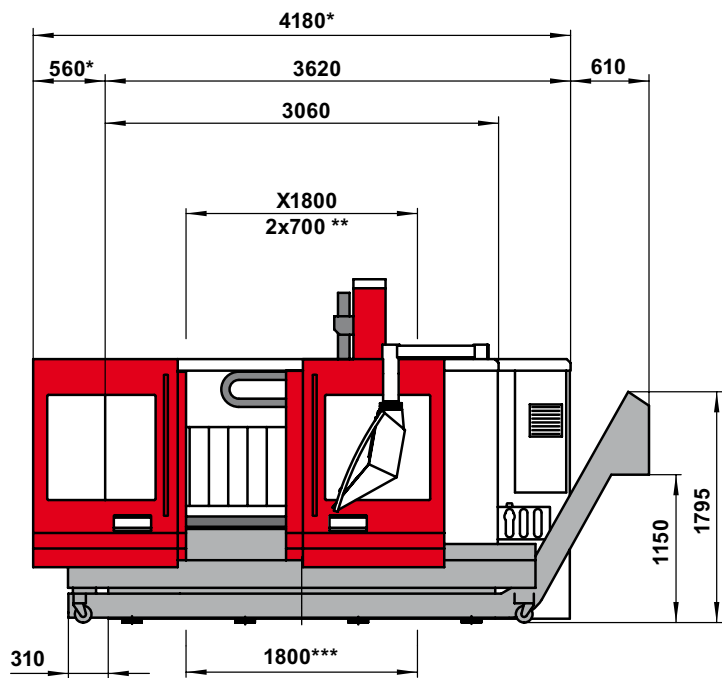

Typ	C 50-1800	C 50P-1800
Maß A	100,00 mm	200,00 mm
Maß B	800,00 mm	700,00 mm

*	Bei geöffneter Tür / with opened door / avec des portes ouvertes / con porte aperte
**	Pendelbetrieb / Oscillationmode / Entreprise de pendule / Funzionamento pendolare
***	Bedienöffnung bei geöffneten Türen / Opening of operation with opened doors / Ouverture de manoeuvre avec des portes ouvertes / Apertura di manovra con porte aperte
****	Nur bei Celox / only with Celox / uniquement avec Celox / solo in combinazione con Celox

Liefer-/Transporthöhe	Delivery/Transportation height	Livraison/Transport taille	Altezza di spedizione/trasporto	2570 mm
Liefer-/Transporthöhe optional 1	Delivery/Transportation height optionally 1	Livraison/Transport taille facultatif 1	Altezza di spedizione/trasporto opzionale 1	2300 mm
Liefer-/Transporthöhe optional 2	Delivery/Transportation height optionally 2	Livraison/Transport taille facultatif 2	Altezza di spedizione/trasporto opzionale 2	2210 mm
Liefer-/Transportbreite	Delivery/Transportation width	Livraison/Transport largeur	Altezza di spedizione/trasporto	2050 mm
Liefer-/Transportbreite optional	Delivery/Transportation width optionally	Livraison/Transport largeur facultatif	Altezza di spedizione/trasporto opzionale	1910 mm

C 50 Magnum / C 50 P Magnum -1800 (40821a)

Typ	C 50-1800	C 50P-1800
Maß A	100,00 mm	200,00 mm
Maß B	800,00 mm	700,00 mm

*	Bei geöffneter Tür / with opened door / avec des portes ouvertes / con porte aperte
**	Pendelbetrieb / Oscillationmode / Entreprise de pendule / Funzionamento pendolare
***	Bedienöffnung bei geöffneten Türen / Opening of operation with opened doors / Ouverture de manoeuvre avec des portes ouvertes / Apertura di manovra con porte aperte
****	Nur bei Celox / only with Celox / uniquement avec Celox / solo in combinazione con Celox