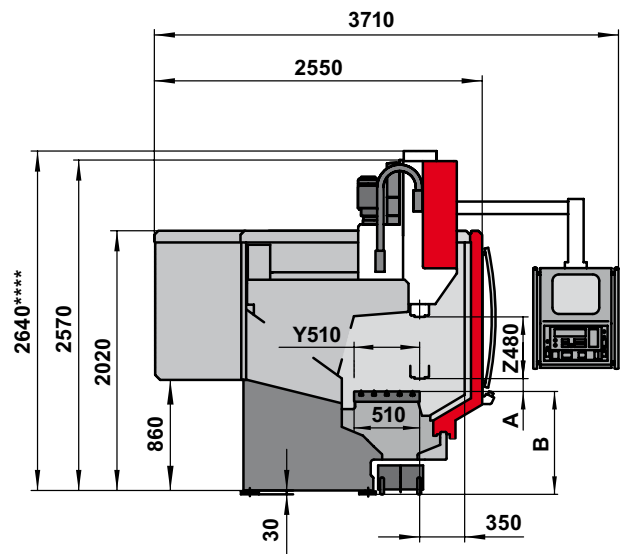

Typ	C 50-1800	C 50P-1800
Maß A	100,00 mm	200,00 mm
Maß B	800,00 mm	700,00 mm

*	Bei geöffneter Tür / with opened door / avec des portes ouvertes / con porte aperte
**	Pendelbetrieb / Oscillationmode / Entreprise de pendule / Funzionamento pendolare
***	Bedienöffnung bei geöffneten Türen / Opening of operation with opened doors / Ouverture de manoeuvre avec des portes ouvertes / Apertura di manovra con porte aperte
****	Nur bei Celox / only with Celox / uniquement avec Celox / solo in combinazione con Celox

Liefer-/Transporthöhe	Delivery/Transportation height	Livraison/Transport taille	Altezza di spedizione/trasporto	2570 mm
Liefer-/Transporthöhe optional 1	Delivery/Transportation height optionally 1	Livraison/Transport taille facultatif 1	Altezza di spedizione/trasporto opzionale 1	2300 mm
Liefer-/Transporthöhe optional 2	Delivery/Transportation height optionally 2	Livraison/Transport taille facultatif 2	Altezza di spedizione/trasporto opzionale 2	2210 mm
Liefer-/Transportbreite	Delivery/Transportation width	Livraison/Transport largeur	Altezza di spedizione/trasporto	2050 mm
Liefer-/Transportbreite optional	Delivery/Transportation width optionally	Livraison/Transport largeur facultatif	Altezza di spedizione/trasporto opzionale	1910 mm

C 50 Magnum / C 50 P Magnum -1800 (40821a)

Typ	C 50-1800	C 50P-1800
Maß A	100,00 mm	200,00 mm
Maß B	800,00 mm	700,00 mm

*	Bei geöffneter Tür / with opened door / avec des portes ouvertes / con porte aperte
**	Pendelbetrieb / Oscillationmode / Entreprise de pendule / Funzionamento pendolare
***	Bedienöffnung bei geöffneten Türen / Opening of operation with opened doors / Ouverture de manoeuvre avec des portes ouvertes / Apertura di manovra con porte aperte
****	Nur bei Celox / only with Celox / uniquement avec Celox / solo in combinazione con Celox