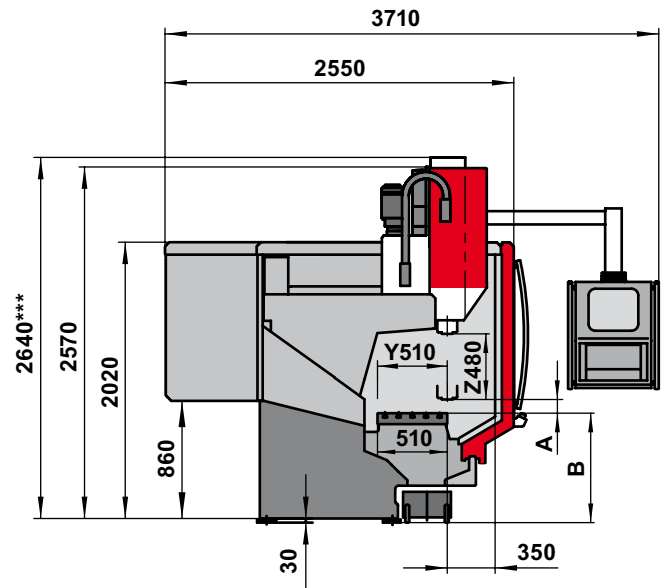

Typ	C 50S -1000	C 50S -1000
Maß A	100,00 mm	200,00 mm
Maß B	800,00 mm	700,00 mm

*	Bei geöffneter Tür / with opened door / avec des portes ouvertes / con porte aperte
**	Bedienöffnung bei geöffneter Tür / Opening of operation with opened door / Ouverture de manoeuvre avec portes ouvertes / Apertura di manovra con porta aperta
***	Nur bei Celox / only with Celox / uniquement avec Celox / solo in combinazione con Celox

Liefer-/Transporthöhe	Delivery/Transportation height	Livraison/Transport taille	Altezza di spedizione/trasporto	2570 mm
Liefer-/Transporthöhe optional 1	Delivery/Transportation height optionally 1	Livraison/Transport taille facultatif 1	Altezza di spedizione/trasporto opzionale 1	2300 mm
Liefer-/Transporthöhe optional 2	Delivery/Transportation height optionally 2	Livraison/Transport taille facultatif 2	Altezza di spedizione/trasporto opzionale 2	2210 mm
Liefer-/Transportbreite	Delivery/Transportation width	Livraison/Transport largeur	Altezza di spedizione/trasporto	2050 mm
Liefer-/Transportbreite optional	Delivery/Transportation width optionally	Livraison/Transport largeur facultatif	Altezza di spedizione/trasporto opzionale	1910 mm

Typ	C 50S-1000	C 50S-1000
Maß A	100,00 mm	200,00 mm
Maß B	800,00 mm	700,00 mm

*	Bei geöffneter Tür / with opened door / avec des portes ouvertes / con porte aperte
**	Bedienöffnung bei geöffneter Tür / Opening of operation with opened door / Ouverture de manoeuvre avec portes ouvertes / Apertura di manovra con porta aperta
***	Nur bei Celox / only with Celox / uniquement avec Celox / solo in combinazione con Celox