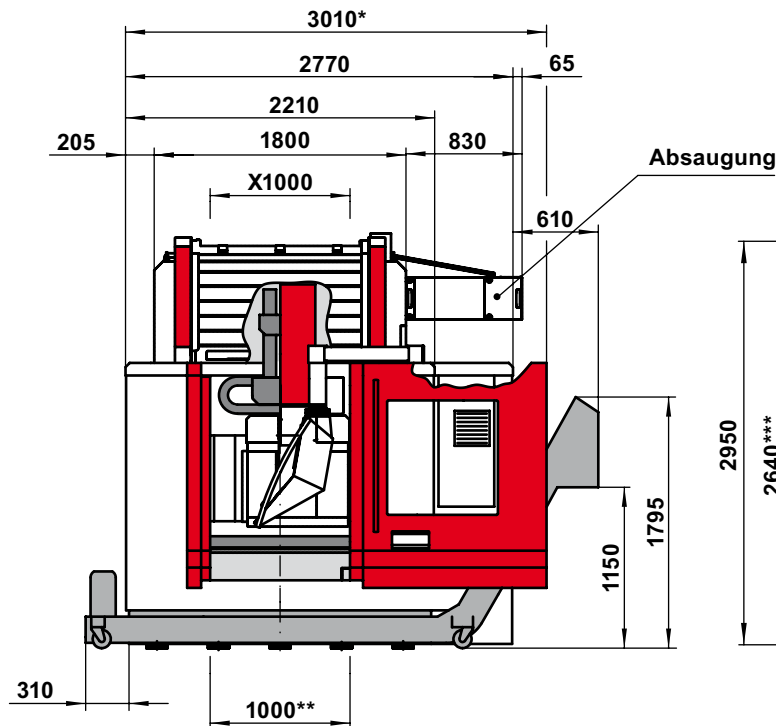

Typ	C 50S -1000	C 50S -1000
Maß A	100,00 mm	200,00 mm
Maß B	800,00 mm	700,00 mm

*	Bei geöffneter Tür / with opened door / avec des portes ouvertes / con porte aperte
**	Bedienöffnung bei geöffneter Tür / Opening of operation with opened door / Ouverture de manoeuvre avec portes ouvertes / Apertura di manovra con porta aperta
***	Nur bei Celox / only with Celox / uniquement avec Celox / solo in combinazione con Celox

Liefer-/Transporthöhe	Delivery/Transportation height	Livraison/Transport taille	Altezza di spedizione/trasporto	2570 mm
Liefer-/Transporthöhe optional 1	Delivery/Transportation height optionally 1	Livraison/Transport taille facultatif 1	Altezza di spedizione/trasporto opzionale 1	2300 mm
Liefer-/Transporthöhe optional 2	Delivery/Transportation height optionally 2	Livraison/Transport taille facultatif 2	Altezza di spedizione/trasporto opzionale 2	2210 mm
Liefer-/Transportbreite	Delivery/Transportation width	Livraison/Transport largeur	Altezza di spedizione/trasporto	2050 mm
Liefer-/Transportbreite optional	Delivery/Transportation width optionally	Livraison/Transport largeur facultatif	Altezza di spedizione/trasporto opzionale	1910 mm

Typ	C 50S-1000	C 50S-1000
Maß A	100,00 mm	200,00 mm
Maß B	800,00 mm	700,00 mm

*	Bei geöffneter Tür / with opened door / avec des portes ouvertes / con porte aperte
**	Bedienöffnung bei geöffneter Tür / Opening of operation with opened door / Ouverture de manoeuvre avec portes ouvertes / Apertura di manovra con porta aperta
***	Nur bei Celox / only with Celox / uniquement avec Celox / solo in combinazione con Celox