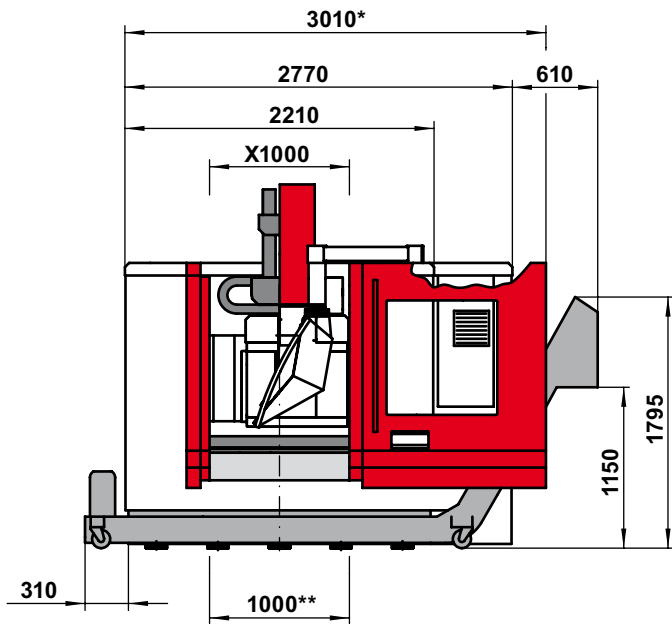

Typ	C 50S -1000	C 50S -1000
Maß A	100,00 mm	200,00 mm
Maß B	800,00 mm	700,00 mm

*	Bei geöffneter Tür / with opened door / avec des portes ouvertes / con porte aperte
**	Bedienöffnung bei geöffneter Tür / Opening of operation with opened door / Ouverture de manoeuvre avec portes ouvertes / Apertura di manovra con porta aperta
***	Nur bei Celox / only with Celox / uniquement avec Celox / solo in combinazione con Celox

Liefer-/Transporthöhe	Delivery/Transportation height	Livraison/Transport taille	Altezza di spedizione/trasporto	2570 mm
Liefer-/Transporthöhe optional 1	Delivery/Transportation height optionally 1	Livraison/Transport taille facultatif 1	Altezza di spedizione/trasporto opzionale 1	2300 mm
Liefer-/Transporthöhe optional 2	Delivery/Transportation height optionally 2	Livraison/Transport taille facultatif 2	Altezza di spedizione/trasporto opzionale 2	2210 mm
Liefer-/Transportbreite	Delivery/Transportation width	Livraison/Transport largeur	Altezza di spedizione/trasporto	2050 mm
Liefer-/Transportbreite optional	Delivery/Transportation width optionally	Livraison/Transport largeur facultatif	Altezza di spedizione/trasporto opzionale	1910 mm

Typ	C 50S-1000	C 50S-1000
Maß A	100,00 mm	200,00 mm
Maß B	800,00 mm	700,00 mm

*	Bei geöffneter Tür / with opened door / avec des portes ouvertes / con porte aperte
**	Bedienöffnung bei geöffneter Tür / Opening of operation with opened door / Ouverture de manoeuvre avec portes ouvertes / Apertura di manovra con porta aperta
***	Nur bei Celox / only with Celox / uniquement avec Celox / solo in combinazione con Celox