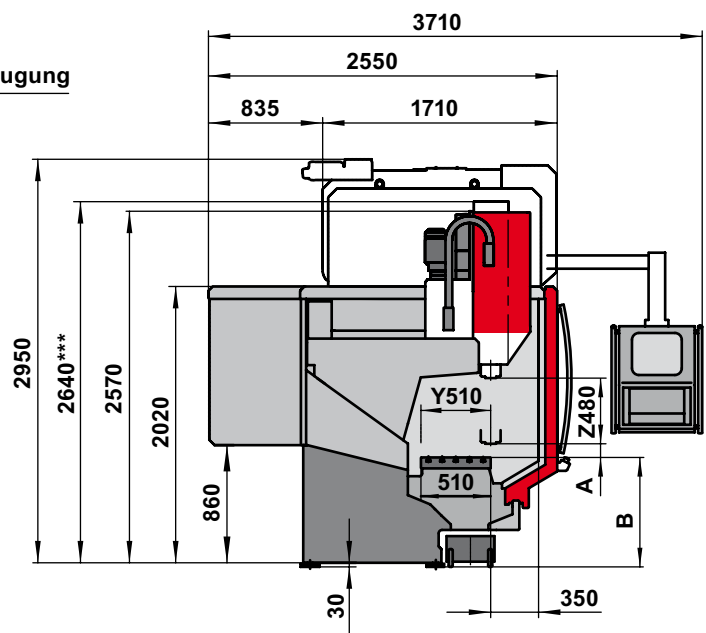

Typ	C 50S -1000	C 50S -1000
Maß A	100,00 mm	200,00 mm
Maß B	800,00 mm	700,00 mm

*	Bei geöffneter Tür / with opened door / avec des portes ouvertes / con porte aperte
**	Bedienöffnung bei geöffneter Tür / Opening of operation with opened door / Ouverture de manoeuvre avec portes ouvertes / Apertura di manovra con porta aperta
***	Nur bei Celox / only with Celox / uniquement avec Celox / solo in combinazione con Celox

Liefer-/Transporthöhe	Delivery/Transportation height	Livraison/Transport taille	Altezza di spedizione/trasporto	2570 mm
Liefer-/Transporthöhe optional 1	Delivery/Transportation height optionally 1	Livraison/Transport taille facultatif 1	Altezza di spedizione/trasporto opzionale 1	2300 mm
Liefer-/Transporthöhe optional 2	Delivery/Transportation height optionally 2	Livraison/Transport taille facultatif 2	Altezza di spedizione/trasporto opzionale 2	2210 mm
Liefer-/Transportbreite	Delivery/Transportation width	Livraison/Transport largeur	Altezza di spedizione/trasporto	2050 mm
Liefer-/Transportbreite optional	Delivery/Transportation width optionally	Livraison/Transport largeur facultatif	Altezza di spedizione/trasporto opzionale	1910 mm

Typ	C 50S-1000	C 50S-1000
Maß A	100,00 mm	200,00 mm
Maß B	800,00 mm	700,00 mm

*	Bei geöffneter Tür / with opened door / avec des portes ouvertes / con porte aperte
**	Bedienöffnung bei geöffneter Tür / Opening of operation with opened door / Ouverture de manoeuvre avec portes ouvertes / Apertura di manovra con porta aperta
***	Nur bei Celox / only with Celox / uniquement avec Celox / solo in combinazione con Celox