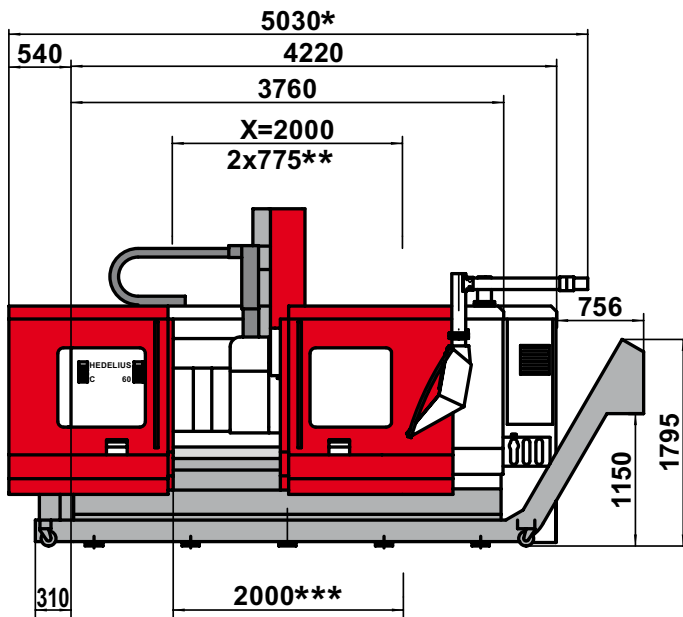

Typ	C 60-ISO 40	C 60-CELOX	C 60P-ISO 40	C 60P-CELOX
Maß A	100,00 mm	80,00 mm	220,00 mm	200,00 mm

Liefer-/Transporthöhe	Delivery/Transportation height	Livraison/Transport taille	Altezza di spedizione/trasporto	2650 mm
Liefer-/Transporthöhe optional 1	Delivery/Transportation height optionally 1	Livraison/Transport taille facultatif 1	Altezza di spedizione/trasporto opzionale 1	2370 mm
Liefer-/Transporthöhe optional 2	Delivery/Transportation height optionally 2	Livraison/Transport taille facultatif 2	Altezza di spedizione/trasporto opzionale 2	2300 mm
Liefer-/Transportbreite	Delivery/Transportation width	Livraison/Transport largeur	Altezza di spedizione/trasporto	2600 mm
Liefer-/Transportbreite optional	Delivery/Transportation width optionally	Livraison/Transport largeur facultatif	Altezza di spedizione/trasporto opzionale	1980 mm

Typ	C 60-ISO 40	C 60-CELOX	C 60P-ISO 40	C 60P-CELOX
Maß A	100,00 mm	80,00 mm	220,00 mm	200,00 mm

Liefer-/Transporthöhe	Delivery/Transportation height	Livraison/Transport taille	Altezza di spedizione/trasporto	2650 mm
Liefer-/Transporthöhe optional 1	Delivery/Transportation height optionally 1	Livraison/Transport taille facultatif 1	Altezza di spedizione/trasporto opzionale 1	2370 mm
Liefer-/Transporthöhe optional 2	Delivery/Transportation height optionally 2	Livraison/Transport taille facultatif 2	Altezza di spedizione/trasporto opzionale 2	2300 mm
Liefer-/Transportbreite	Delivery/Transportation width	Livraison/Transport largeur	Altezza di spedizione/trasporto	3250 mm
Liefer-/Transportbreite optional 1	Delivery/Transportation width optionally 1	Livraison/Transport largeur facultatif 1	Altezza di spedizione/trasporto opzionale 1	2670 mm
Liefer-/Transportbreite optional 2	Delivery/Transportation width optionally 2	Livraison/Transport largeur facultatif 2	Altezza di spedizione/trasporto opzionale 2	2350 mm