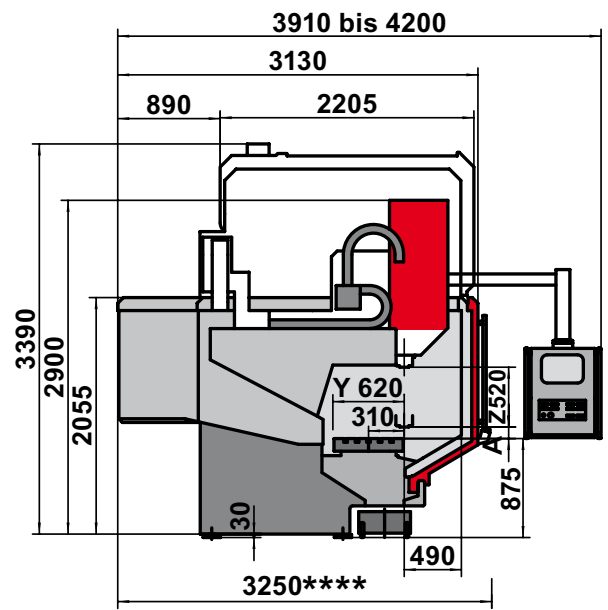

Typ	C 60-ISO 40	C 60-CELOX	C 60P-ISO 40	C 60P-CELOX
Maß A	100,00 mm	80,00 mm	220,00 mm	200,00 mm

Liefer-/Transporthöhe	Delivery/Transportation height	Livraison/Transport taille	Altezza di spedizione/trasporto	2650 mm
Liefer-/Transporthöhe optional 1	Delivery/Transportation height optionally 1	Livraison/Transport taille facultatif 1	Altezza di spedizione/trasporto opzionale 1	2370 mm
Liefer-/Transporthöhe optional 2	Delivery/Transportation height optionally 2	Livraison/Transport taille facultatif 2	Altezza di spedizione/trasporto opzionale 2	2300 mm
Liefer-/Transportbreite	Delivery/Transportation width	Livraison/Transport largeur	Altezza di spedizione/trasporto	2600 mm
Liefer-/Transportbreite optional	Delivery/Transportation width optionally	Livraison/Transport largeur facultatif	Altezza di spedizione/trasporto opzionale	1980 mm

Typ	C 60-ISO 40	C 60-CELOX	C 60P-ISO 40	C 60P-CELOX
Maß A	100,00 mm	80,00 mm	220,00 mm	200,00 mm

Liefer-/Transporthöhe	Delivery/Transportation height	Livraison/Transport taille	Altezza di spedizione/trasporto	2650 mm
Liefer-/Transporthöhe optional 1	Delivery/Transportation height optionally 1	Livraison/Transport taille facultatif 1	Altezza di spedizione/trasporto opzionale 1	2370 mm
Liefer-/Transporthöhe optional 2	Delivery/Transportation height optionally 2	Livraison/Transport taille facultatif 2	Altezza di spedizione/trasporto opzionale 2	2300 mm
Liefer-/Transportbreite	Delivery/Transportation width	Livraison/Transport largeur	Altezza di spedizione/trasporto	3250 mm
Liefer-/Transportbreite optional 1	Delivery/Transportation width optionally 1	Livraison/Transport largeur facultatif 1	Altezza di spedizione/trasporto opzionale 1	2670 mm
Liefer-/Transportbreite optional 2	Delivery/Transportation width optionally 2	Livraison/Transport largeur facultatif 2	Altezza di spedizione/trasporto opzionale 2	2350 mm