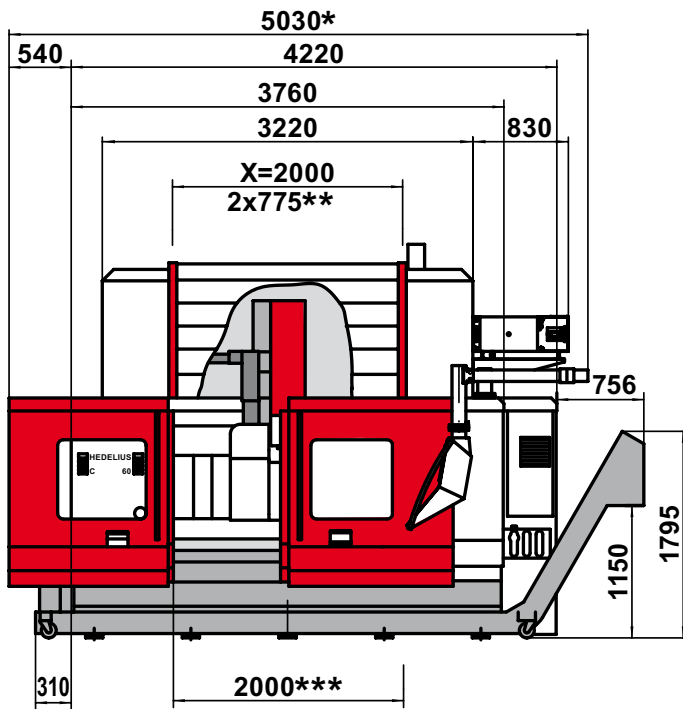

Typ	C 60-ISO 40	C 60-CELOX	C 60P-ISO 40	C 60P-CELOX
Maß A	100,00 mm	80,00 mm	220,00 mm	200,00 mm

Liefer-/Transporthöhe	Delivery/Transportation height	Livraison/Transport taille	Altezza di spedizione/trasporto	2650 mm
Liefer-/Transporthöhe optional 1	Delivery/Transportation height optionally 1	Livraison/Transport taille facultatif 1	Altezza di spedizione/trasporto opzionale 1	2370 mm
Liefer-/Transporthöhe optional 2	Delivery/Transportation height optionally 2	Livraison/Transport taille facultatif 2	Altezza di spedizione/trasporto opzionale 2	2300 mm
Liefer-/Transportbreite	Delivery/Transportation width	Livraison/Transport largeur	Altezza di spedizione/trasporto	2600 mm
Liefer-/Transportbreite optional	Delivery/Transportation width optionally	Livraison/Transport largeur facultatif	Altezza di spedizione/trasporto opzionale	1980 mm

Typ	C 60-ISO 40	C 60-CELOX	C 60P-ISO 40	C 60P-CELOX
Maß A	100,00 mm	80,00 mm	220,00 mm	200,00 mm

Liefer-/Transporthöhe	Delivery/Transportation height	Livraison/Transport taille	Altezza di spedizione/trasporto	2650 mm
Liefer-/Transporthöhe optional 1	Delivery/Transportation height optionally 1	Livraison/Transport taille facultatif 1	Altezza di spedizione/trasporto opzionale 1	2370 mm
Liefer-/Transporthöhe optional 2	Delivery/Transportation height optionally 2	Livraison/Transport taille facultatif 2	Altezza di spedizione/trasporto opzionale 2	2300 mm
Liefer-/Transportbreite	Delivery/Transportation width	Livraison/Transport largeur	Altezza di spedizione/trasporto	3250 mm
Liefer-/Transportbreite optional 1	Delivery/Transportation width optionally 1	Livraison/Transport largeur facultatif 1	Altezza di spedizione/trasporto opzionale 1	2670 mm
Liefer-/Transportbreite optional 2	Delivery/Transportation width optionally 2	Livraison/Transport largeur facultatif 2	Altezza di spedizione/trasporto opzionale 2	2350 mm