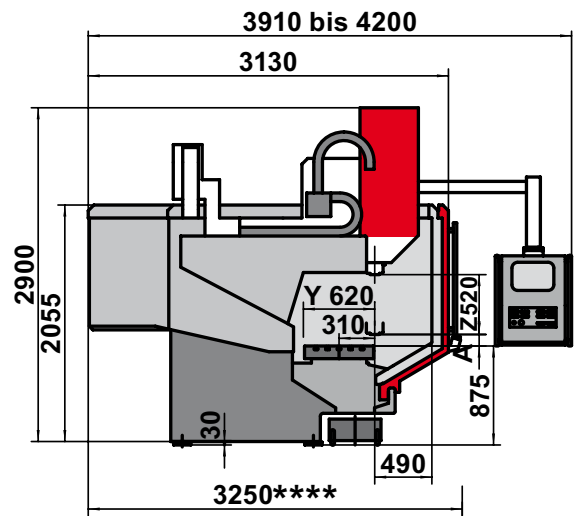

Typ	C 60-ISO 40	C 60-CELOX	C 60P-ISO 40	C 60P-CELOX
Maß A	100,00 mm	80,00 mm	220,00 mm	200,00 mm

Liefer-/Transporthöhe	Delivery/Transportation height	Livraison/Transport taille	Altezza di spedizione/trasporto	2650 mm
Liefer-/Transporthöhe optional 1	Delivery/Transportation height optionally 1	Livraison/Transport taille facultatif 1	Altezza di spedizione/trasporto opzionale 1	2370 mm
Liefer-/Transporthöhe optional 2	Delivery/Transportation height optionally 2	Livraison/Transport taille facultatif 2	Altezza di spedizione/trasporto opzionale 2	2300 mm
Liefer-/Transportbreite	Delivery/Transportation width	Livraison/Transport largeur	Altezza di spedizione/trasporto	2600 mm
Liefer-/Transportbreite optional	Delivery/Transportation width optionally	Livraison/Transport largeur facultatif	Altezza di spedizione/trasporto opzionale	1980 mm

Typ	C 60-ISO 40	C 60-CELOX	C 60P-ISO 40	C 60P-CELOX
Maß A	100,00 mm	80,00 mm	220,00 mm	200,00 mm

Liefer-/Transporthöhe	Delivery/Transportation height	Livraison/Transport taille	Altezza di spedizione/trasporto	2650 mm
Liefer-/Transporthöhe optional 1	Delivery/Transportation height optionally 1	Livraison/Transport taille facultatif 1	Altezza di spedizione/trasporto opzionale 1	2370 mm
Liefer-/Transporthöhe optional 2	Delivery/Transportation height optionally 2	Livraison/Transport taille facultatif 2	Altezza di spedizione/trasporto opzionale 2	2300 mm
Liefer-/Transportbreite	Delivery/Transportation width	Livraison/Transport largeur	Altezza di spedizione/trasporto	3250 mm
Liefer-/Transportbreite optional 1	Delivery/Transportation width optionally 1	Livraison/Transport largeur facultatif 1	Altezza di spedizione/trasporto opzionale 1	2670 mm
Liefer-/Transportbreite optional 2	Delivery/Transportation width optionally 2	Livraison/Transport largeur facultatif 2	Altezza di spedizione/trasporto opzionale 2	2350 mm