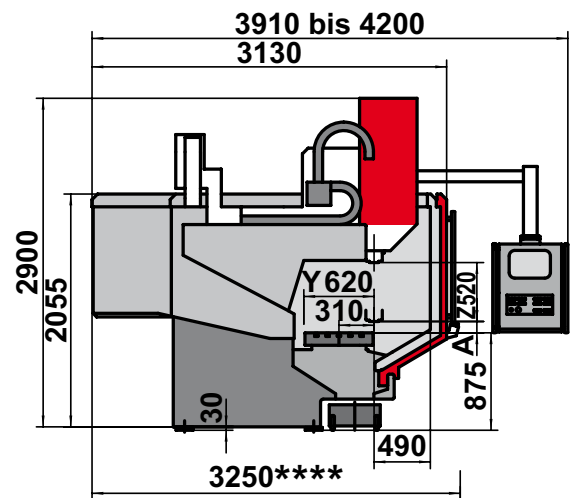

Typ	C 60-ISO 40	C 60-CELOX
Maß A	100,00 mm	80,00 mm

Liefer-/Transporthöhe	Delivery/Transportation height	Livraison/Transport taille	Altezza di spedizione/trasporto	2650 mm
Liefer-/Transporthöhe optional 1	Delivery/Transportation height optionally 1	Livraison/Transport taille facultatif 1	Altezza di spedizione/trasporto opzionale 1	2370 mm
Liefer-/Transporthöhe optional 2	Delivery/Transportation height optionally 2	Livraison/Transport taille facultatif 2	Altezza di spedizione/trasporto opzionale 2	2300 mm
Liefer-/Transportbreite	Delivery/Transportation width	Livraison/Transport largeur	Altezza di spedizione/trasporto	2600 mm
Liefer-/Transportbreite optional	Delivery/Transportation width optionally	Livraison/Transport largeur facultatif	Altezza di spedizione/trasporto opzionale	1980 mm

Typ	C 60-ISO 40	C 60-CELOX
Maß A	100,00 mm	80,00 mm

Liefer-/Transporthöhe	Delivery/Transportation height	Livraison/Transport taille	Altezza di spedizione/trasporto	2650 mm
Liefer-/Transporthöhe optional 1	Delivery/Transportation height optionally 1	Livraison/Transport taille facultatif 1	Altezza di spedizione/trasporto opzionale 1	2370 mm
Liefer-/Transporthöhe optional 2	Delivery/Transportation height optionally 2	Livraison/Transport taille facultatif 2	Altezza di spedizione/trasporto opzionale 2	2300 mm
Liefer-/Transportbreite	Delivery/Transportation width	Livraison/Transport largeur	Altezza di spedizione/trasporto	3250 mm
Liefer-/Transportbreite optional 1	Delivery/Transportation width optionally 1	Livraison/Transport largeur facultatif 1	Altezza di spedizione/trasporto opzionale 1	2670 mm
Liefer-/Transportbreite optional 2	Delivery/Transportation width optionally 2	Livraison/Transport largeur facultatif 2	Altezza di spedizione/trasporto opzionale 2	2350 mm