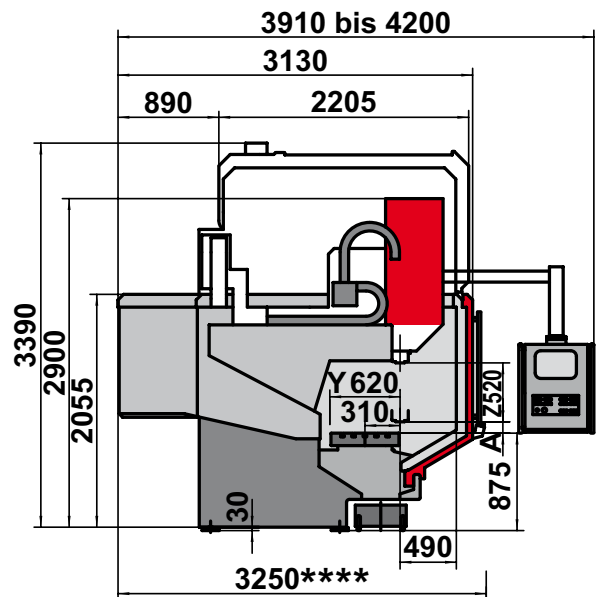

Typ	C 60-ISO 40	C 60-CELOX
Maß A	100,00 mm	80,00 mm

Liefer-/Transporthöhe	Delivery/Transportation height	Livraison/Transport taille	Altezza di spedizione/trasporto	2650 mm
Liefer-/Transporthöhe optional 1	Delivery/Transportation height optionally 1	Livraison/Transport taille facultatif 1	Altezza di spedizione/trasporto opzionale 1	2370 mm
Liefer-/Transporthöhe optional 2	Delivery/Transportation height optionally 2	Livraison/Transport taille facultatif 2	Altezza di spedizione/trasporto opzionale 2	2300 mm
Liefer-/Transportbreite	Delivery/Transportation width	Livraison/Transport largeur	Altezza di spedizione/trasporto	2600 mm
Liefer-/Transportbreite optional	Delivery/Transportation width optionally	Livraison/Transport largeur facultatif	Altezza di spedizione/trasporto opzionale	1980 mm

Typ	C 60-ISO 40	C 60-CELOX
Maß A	100,00 mm	80,00 mm

Liefer-/Transporthöhe	Delivery/Transportation height	Livraison/Transport taille	Altezza di spedizione/trasporto	2650 mm
Liefer-/Transporthöhe optional 1	Delivery/Transportation height optionally 1	Livraison/Transport taille facultatif 1	Altezza di spedizione/trasporto opzionale 1	2370 mm
Liefer-/Transporthöhe optional 2	Delivery/Transportation height optionally 2	Livraison/Transport taille facultatif 2	Altezza di spedizione/trasporto opzionale 2	2300 mm
Liefer-/Transportbreite	Delivery/Transportation width	Livraison/Transport largeur	Altezza di spedizione/trasporto	3250 mm
Liefer-/Transportbreite optional 1	Delivery/Transportation width optionally 1	Livraison/Transport largeur facultatif 1	Altezza di spedizione/trasporto opzionale 1	2670 mm
Liefer-/Transportbreite optional 2	Delivery/Transportation width optionally 2	Livraison/Transport largeur facultatif 2	Altezza di spedizione/trasporto opzionale 2	2350 mm