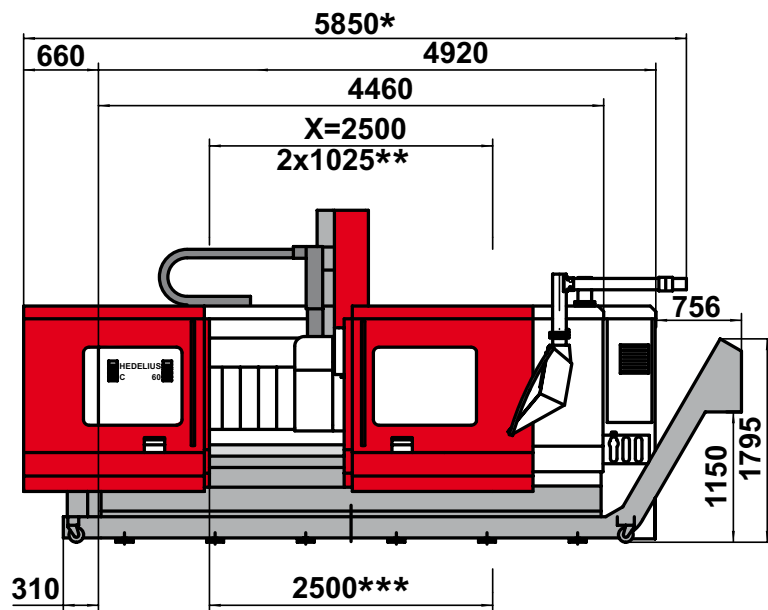

Typ	C 60-ISO 40	C 60-CELOX
Maß A	100,00 mm	80,00 mm

Liefer-/Transporthöhe	Delivery/Transportation height	Livraison/Transport taille	Altezza di spedizione/trasporto	2650 mm
Liefer-/Transporthöhe optional 1	Delivery/Transportation height optionally 1	Livraison/Transport taille facultatif 1	Altezza di spedizione/trasporto opzionale 1	2370 mm
Liefer-/Transporthöhe optional 2	Delivery/Transportation height optionally 2	Livraison/Transport taille facultatif 2	Altezza di spedizione/trasporto opzionale 2	2300 mm
Liefer-/Transportbreite	Delivery/Transportation width	Livraison/Transport largeur	Altezza di spedizione/trasporto	2600 mm
Liefer-/Transportbreite optional	Delivery/Transportation width optionally	Livraison/Transport largeur facultatif	Altezza di spedizione/trasporto opzionale	1980 mm

Typ	C 60-ISO 40	C 60-CELOX
Maß A	100,00 mm	80,00 mm

Liefer-/Transporthöhe	Delivery/Transportation height	Livraison/Transport taille	Altezza di spedizione/trasporto	2650 mm
Liefer-/Transporthöhe optional 1	Delivery/Transportation height optionally 1	Livraison/Transport taille facultatif 1	Altezza di spedizione/trasporto opzionale 1	2370 mm
Liefer-/Transporthöhe optional 2	Delivery/Transportation height optionally 2	Livraison/Transport taille facultatif 2	Altezza di spedizione/trasporto opzionale 2	2300 mm
Liefer-/Transportbreite	Delivery/Transportation width	Livraison/Transport largeur	Altezza di spedizione/trasporto	3250 mm
Liefer-/Transportbreite optional 1	Delivery/Transportation width optionally 1	Livraison/Transport largeur facultatif 1	Altezza di spedizione/trasporto opzionale 1	2670 mm
Liefer-/Transportbreite optional 2	Delivery/Transportation width optionally 2	Livraison/Transport largeur facultatif 2	Altezza di spedizione/trasporto opzionale 2	2350 mm