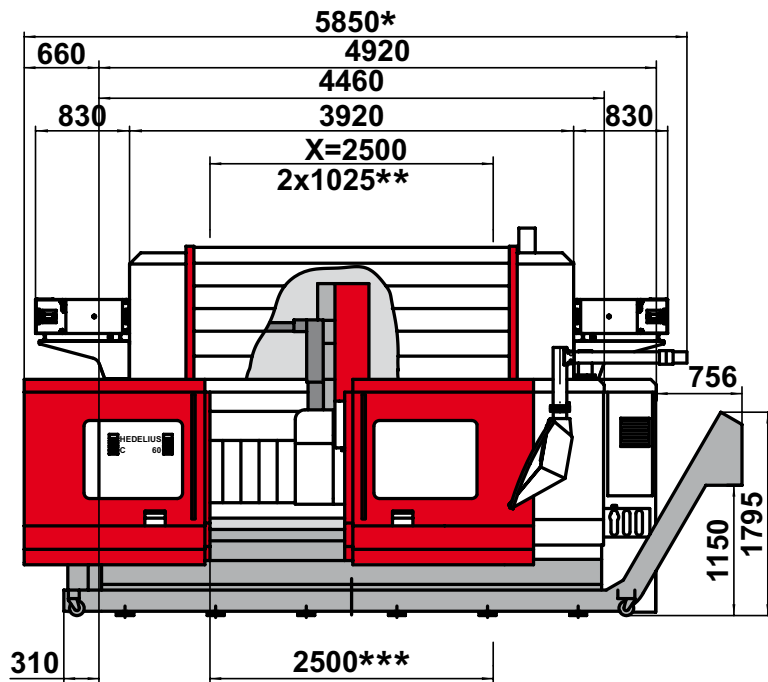

Typ	C 60-ISO 40	C 60-CELOX
Maß A	100,00 mm	80,00 mm

Liefer-/Transporthöhe	Delivery/Transportation height	Livraison/Transport taille	Altezza di spedizione/trasporto	2650 mm
Liefer-/Transporthöhe optional 1	Delivery/Transportation height optionally 1	Livraison/Transport taille facultatif 1	Altezza di spedizione/trasporto opzionale 1	2370 mm
Liefer-/Transporthöhe optional 2	Delivery/Transportation height optionally 2	Livraison/Transport taille facultatif 2	Altezza di spedizione/trasporto opzionale 2	2300 mm
Liefer-/Transportbreite	Delivery/Transportation width	Livraison/Transport largeur	Altezza di spedizione/trasporto	2600 mm
Liefer-/Transportbreite optional	Delivery/Transportation width optionally	Livraison/Transport largeur facultatif	Altezza di spedizione/trasporto opzionale	1980 mm

Typ	C 60-ISO 40	C 60-CELOX
Maß A	100,00 mm	80,00 mm

Liefer-/Transporthöhe	Delivery/Transportation height	Livraison/Transport taille	Altezza di spedizione/trasporto	2650 mm
Liefer-/Transporthöhe optional 1	Delivery/Transportation height optionally 1	Livraison/Transport taille facultatif 1	Altezza di spedizione/trasporto opzionale 1	2370 mm
Liefer-/Transporthöhe optional 2	Delivery/Transportation height optionally 2	Livraison/Transport taille facultatif 2	Altezza di spedizione/trasporto opzionale 2	2300 mm
Liefer-/Transportbreite	Delivery/Transportation width	Livraison/Transport largeur	Altezza di spedizione/trasporto	3250 mm
Liefer-/Transportbreite optional 1	Delivery/Transportation width optionally 1	Livraison/Transport largeur facultatif 1	Altezza di spedizione/trasporto opzionale 1	2670 mm
Liefer-/Transportbreite optional 2	Delivery/Transportation width optionally 2	Livraison/Transport largeur facultatif 2	Altezza di spedizione/trasporto opzionale 2	2350 mm