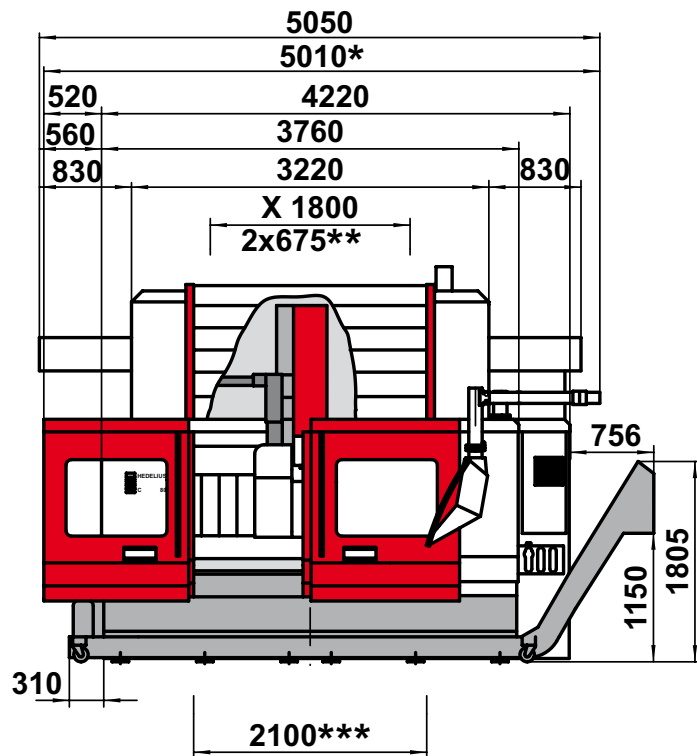

Typ	C 80-ISO 40	C 80-CELOX	C 80P-ISO 40	C 80P-CELOX
Maß A	140,00 mm	120,00 mm	325,00 mm	305,00 mm
Maß B	930,00 mm	930,00 mm	750,00 mm	750,00 mm

Liefer-/Transporthöhe	Delivery/Transportation height	Livraison/Transport taille	Altezza di spedizione/trasporto	2830 mm
Liefer-/Transporthöhe optional 1	Delivery/Transportation height optionally 1	Livraison/Transport taille facultatif 1	Altezza di spedizione/trasporto opzionale 1	2750 mm
Liefer-/Transporthöhe optional 2	Delivery/Transportation height optionally 2	Livraison/Transport taille facultatif 2	Altezza di spedizione/trasporto opzionale 2	2660 mm
Liefer-/Transportbreite	Delivery/Transportation width	Livraison/Transport largeur	Altezza di spedizione/trasporto	2780 mm
Liefer-/Transportbreite optional	Delivery/Transportation width optionally	Livraison/Transport largeur facultatif	Altezza di spedizione/trasporto opzionale	2180 mm

Typ	C 80-ISO 40	C 80-CELOX	C 80P-ISO 40	C 80P-CELOX
Maß A	140,00 mm	120,00 mm	325,00 mm	305,00 mm
Maß B	930,00 mm	930,00 mm	750,00 mm	750,00 mm

Liefer-/Transporthöhe	Delivery/Transportation height	Livraison/Transport taille	Altezza di spedizione/trasporto	2830 mm
Liefer-/Transporthöhe optional 1	Delivery/Transportation height optionally 1	Livraison/Transport taille facultatif 1	Altezza di spedizione/trasporto opzionale 1	2750 mm
Liefer-/Transporthöhe optional 2	Delivery/Transportation height optionally 2	Livraison/Transport taille facultatif 2	Altezza di spedizione/trasporto opzionale 2	2660 mm
Liefer-/Transportbreite	Delivery/Transportation width	Livraison/Transport largeur	Altezza di spedizione/trasporto	3400 mm
Liefer-/Transportbreite optional 1	Delivery/Transportation width optionally 1	Livraison/Transport largeur facultatif 1	Altezza di spedizione/trasporto opzionale 1	2850 mm
Liefer-/Transportbreite optional 2	Delivery/Transportation width optionally 2	Livraison/Transport largeur facultatif 2	Altezza di spedizione/trasporto opzionale 2	2510 mm