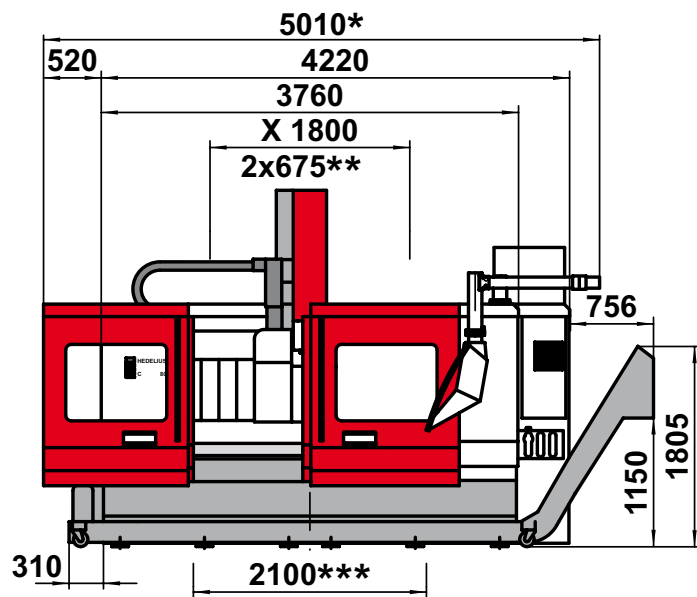

Typ	C 80-ISO 40	C 80-CELOX	C 80P-ISO 40	C 80P-CELOX
Maß A	140,00 mm	120,00 mm	325,00 mm	305,00 mm
Maß B	930,00 mm	930,00 mm	750,00 mm	750,00 mm

Liefer-/Transporthöhe	Delivery/Transportation height	Livraison/Transport taille	Altezza di spedizione/trasporto	2830 mm
Liefer-/Transporthöhe optional 1	Delivery/Transportation height optionally 1	Livraison/Transport taille facultatif 1	Altezza di spedizione/trasporto opzionale 1	2750 mm
Liefer-/Transporthöhe optional 2	Delivery/Transportation height optionally 2	Livraison/Transport taille facultatif 2	Altezza di spedizione/trasporto opzionale 2	2660 mm
Liefer-/Transportbreite	Delivery/Transportation width	Livraison/Transport largeur	Altezza di spedizione/trasporto	2780 mm
Liefer-/Transportbreite optional	Delivery/Transportation width optionally	Livraison/Transport largeur facultatif	Altezza di spedizione/trasporto opzionale	2180 mm

Typ	C 80-ISO 40	C 80-CELOX	C 80P-ISO 40	C 80P-CELOX
Maß A	140,00 mm	120,00 mm	325,00 mm	305,00 mm
Maß B	930,00 mm	930,00 mm	750,00 mm	750,00 mm

Liefer-/Transporthöhe	Delivery/Transportation height	Livraison/Transport taille	Altezza di spedizione/trasporto	2830 mm
Liefer-/Transporthöhe optional 1	Delivery/Transportation height optionally 1	Livraison/Transport taille facultatif 1	Altezza di spedizione/trasporto opzionale 1	2750 mm
Liefer-/Transporthöhe optional 2	Delivery/Transportation height optionally 2	Livraison/Transport taille facultatif 2	Altezza di spedizione/trasporto opzionale 2	2660 mm
Liefer-/Transportbreite	Delivery/Transportation width	Livraison/Transport largeur	Altezza di spedizione/trasporto	3400 mm
Liefer-/Transportbreite optional 1	Delivery/Transportation width optionally 1	Livraison/Transport largeur facultatif 1	Altezza di spedizione/trasporto opzionale 1	2850 mm
Liefer-/Transportbreite optional 2	Delivery/Transportation width optionally 2	Livraison/Transport largeur facultatif 2	Altezza di spedizione/trasporto opzionale 2	2510 mm