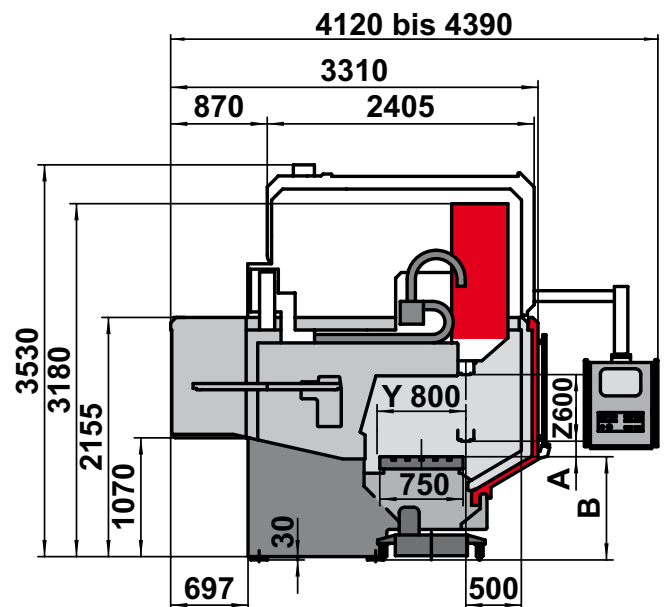

Typ	C 80-ISO 40	C 80-CELOX	C 80P-ISO 40	C 80P-CELOX
Maß A	140,00 mm	120,00 mm	325,00 mm	305,00 mm
Maß B	930,00 mm	930,00 mm	750,00 mm	750,00 mm

Liefer-/Transporthöhe	Delivery/Transportation height	Livraison/Transport taille	Altezza di spedizione/trasporto	2830 mm
Liefer-/Transporthöhe optional 1	Delivery/Transportation height optionally 1	Livraison/Transport taille facultatif 1	Altezza di spedizione/trasporto opzionale 1	2750 mm
Liefer-/Transporthöhe optional 2	Delivery/Transportation height optionally 2	Livraison/Transport taille facultatif 2	Altezza di spedizione/trasporto opzionale 2	2660 mm
Liefer-/Transportbreite	Delivery/Transportation width	Livraison/Transport largeur	Altezza di spedizione/trasporto	2780 mm
Liefer-/Transportbreite optional	Delivery/Transportation width optionally	Livraison/Transport largeur facultatif	Altezza di spedizione/trasporto opzionale	2180 mm

Typ	C 80-ISO 40	C 80-CELOX	C 80P-ISO 40	C 80P-CELOX
Maß A	140,00 mm	120,00 mm	325,00 mm	305,00 mm
Maß B	930,00 mm	930,00 mm	750,00 mm	750,00 mm

Liefer-/Transporthöhe	Delivery/Transportation height	Livraison/Transport taille	Altezza di spedizione/trasporto	2830 mm
Liefer-/Transporthöhe optional 1	Delivery/Transportation height optionally 1	Livraison/Transport taille facultatif 1	Altezza di spedizione/trasporto opzionale 1	2750 mm
Liefer-/Transporthöhe optional 2	Delivery/Transportation height optionally 2	Livraison/Transport taille facultatif 2	Altezza di spedizione/trasporto opzionale 2	2660 mm
Liefer-/Transportbreite	Delivery/Transportation width	Livraison/Transport largeur	Altezza di spedizione/trasporto	3400 mm
Liefer-/Transportbreite optional 1	Delivery/Transportation width optionally 1	Livraison/Transport largeur facultatif 1	Altezza di spedizione/trasporto opzionale 1	2850 mm
Liefer-/Transportbreite optional 2	Delivery/Transportation width optionally 2	Livraison/Transport largeur facultatif 2	Altezza di spedizione/trasporto opzionale 2	2510 mm