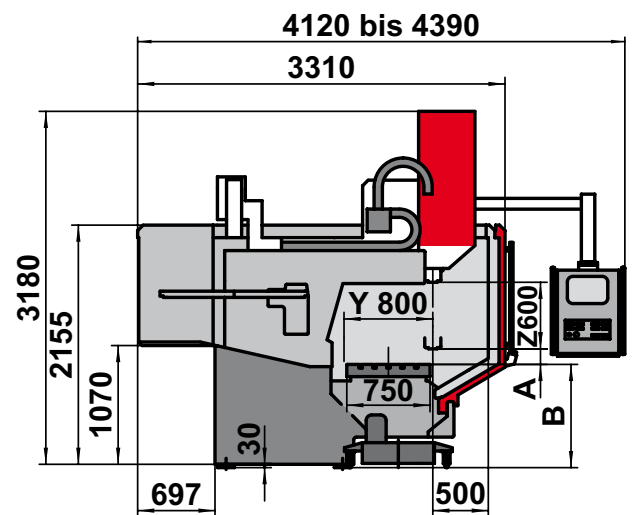

Typ	C 80-ISO 40	C 80-CELOX	C 80P-ISO 40	C 80P-CELOX
Maß A	140,00 mm	120,00 mm	325,00 mm	305,00 mm
Maß B	930,00 mm	930,00 mm	750,00 mm	750,00 mm

Liefer-/Transporthöhe	Delivery/Transportation height	Livraison/Transport taille	Altezza di spedizione/trasporto	2830 mm
Liefer-/Transporthöhe optional 1	Delivery/Transportation height optionally 1	Livraison/Transport taille facultatif 1	Altezza di spedizione/trasporto opzionale 1	2750 mm
Liefer-/Transporthöhe optional 2	Delivery/Transportation height optionally 2	Livraison/Transport taille facultatif 2	Altezza di spedizione/trasporto opzionale 2	2660 mm
Liefer-/Transportbreite	Delivery/Transportation width	Livraison/Transport largeur	Altezza di spedizione/trasporto	2780 mm
Liefer-/Transportbreite optional	Delivery/Transportation width optionally	Livraison/Transport largeur facultatif	Altezza di spedizione/trasporto opzionale	2180 mm

Typ	C 80-ISO 40	C 80-CELOX	C 80P-ISO 40	C 80P-CELOX
Maß A	140,00 mm	120,00 mm	325,00 mm	305,00 mm
Maß B	930,00 mm	930,00 mm	750,00 mm	750,00 mm

Liefer-/Transporthöhe	Delivery/Transportation height	Livraison/Transport taille	Altezza di spedizione/trasporto	2830 mm
Liefer-/Transporthöhe optional 1	Delivery/Transportation height optionally 1	Livraison/Transport taille facultatif 1	Altezza di spedizione/trasporto opzionale 1	2750 mm
Liefer-/Transporthöhe optional 2	Delivery/Transportation height optionally 2	Livraison/Transport taille facultatif 2	Altezza di spedizione/trasporto opzionale 2	2660 mm
Liefer-/Transportbreite	Delivery/Transportation width	Livraison/Transport largeur	Altezza di spedizione/trasporto	3400 mm
Liefer-/Transportbreite optional 1	Delivery/Transportation width optionally 1	Livraison/Transport largeur facultatif 1	Altezza di spedizione/trasporto opzionale 1	2850 mm
Liefer-/Transportbreite optional 2	Delivery/Transportation width optionally 2	Livraison/Transport largeur facultatif 2	Altezza di spedizione/trasporto opzionale 2	2510 mm