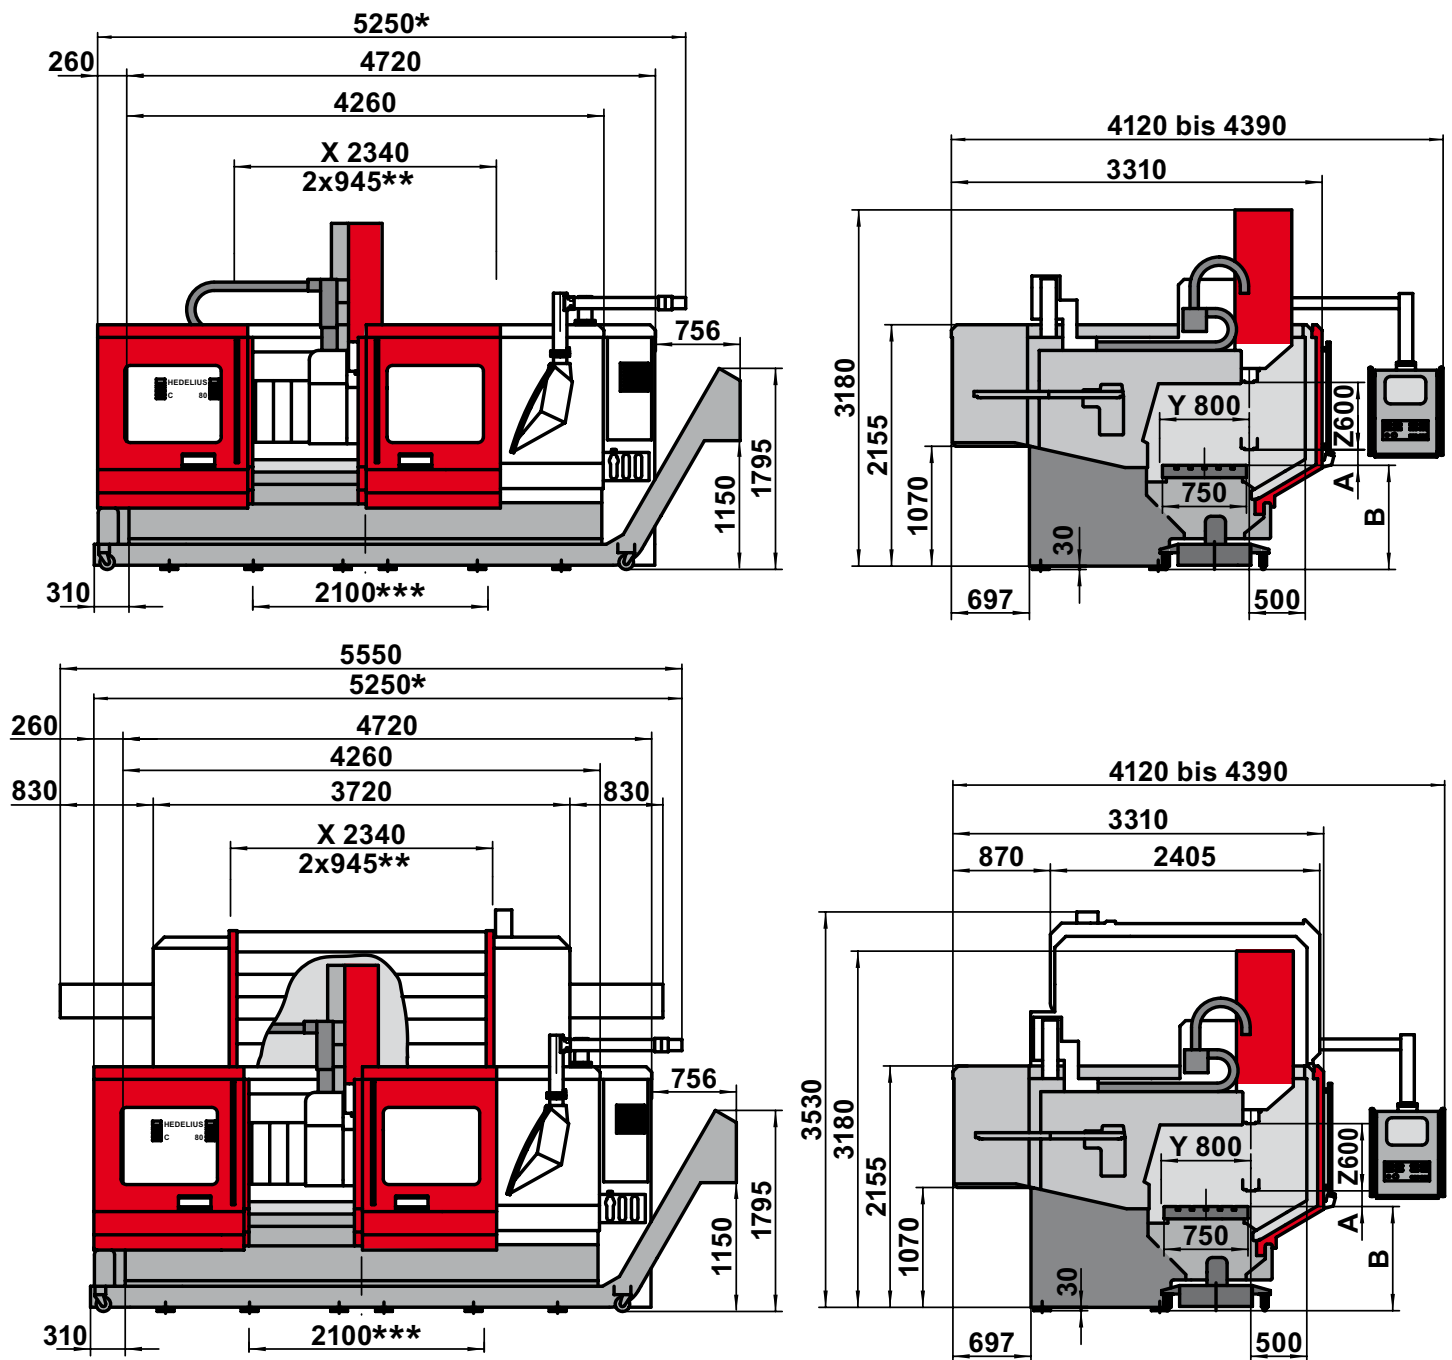

Typ	C 80-ISO 40	C 80-CELOX	C 80P-ISO 40	C 80P-CELOX
Maß A	140,00 mm	120,00 mm	325,00 mm	305,00 mm
Maß B	930,00 mm	930,00 mm	750,00 mm	750,00 mm

Liefer-/Transporthöhe	Delivery/Transportation height	Livraison/Transport taille	Altezza di spedizione/trasporto	2830 mm
Liefer-/Transporthöhe optional 1	Delivery/Transportation height optionally 1	Livraison/Transport taille facultatif 1	Altezza di spedizione/trasporto opzionale 1	2750 mm
Liefer-/Transporthöhe optional 2	Delivery/Transportation height optionally 2	Livraison/Transport taille facultatif 2	Altezza di spedizione/trasporto opzionale 2	2660 mm
Liefer-/Transportbreite	Delivery/Transportation width	Livraison/Transport largeur	Altezza di spedizione/trasporto	2780 mm
Liefer-/Transportbreite optional	Delivery/Transportation width optionally	Livraison/Transport largeur facultatif	Altezza di spedizione/trasporto opzionale	2180 mm

Typ	C 80M-ISO 40	C 80M-CELOX	C 80PM-ISO 40	C 80PM-CELOX
Maß A	140,00 mm	120,00 mm	325,00 mm	305,00 mm
Maß B	930,00 mm	930,00 mm	750,00 mm	750,00 mm

Liefer-/Transporthöhe	Delivery/Transportation height	Livraison/Transport taille	Altezza di spedizione/trasporto	2830 mm
Liefer-/Transporthöhe optional 1	Delivery/Transportation height optionally 1	Livraison/Transport taille facultatif 1	Altezza di spedizione/trasporto opzionale 1	2750 mm
Liefer-/Transporthöhe optional 2	Delivery/Transportation height optionally 2	Livraison/Transport taille facultatif 2	Altezza di spedizione/trasporto opzionale 2	2660 mm
Liefer-/Transportbreite	Delivery/Transportation width	Livraison/Transport largeur	Altezza di spedizione/trasporto	3400 mm
Liefer-/Transportbreite optional 1	Delivery/Transportation width optionally 1	Livraison/Transport largeur facultatif 1	Altezza di spedizione/trasporto opzionale 1	2850 mm
Liefer-/Transportbreite optional 2	Delivery/Transportation width optionally 2	Livraison/Transport largeur facultatif 2	Altezza di spedizione/trasporto opzionale 2	2510 mm