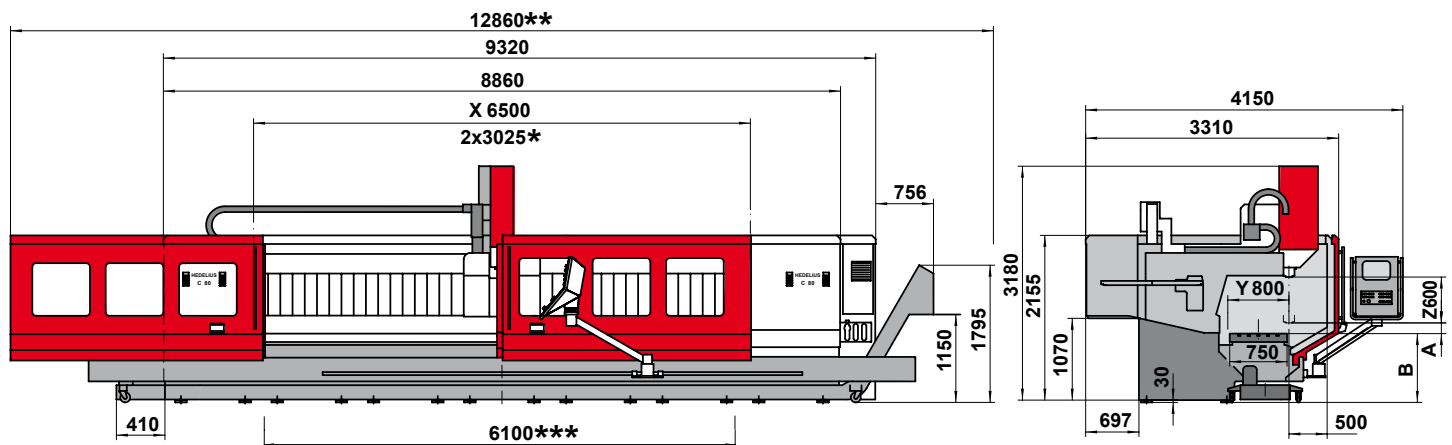

Typ	C 80-ISO 40	C 80-CELOX	C 80P-ISO 40	C 80P-CELOX
Maß A	140,00 mm	120,00 mm	325,00 mm	305,00 mm
Maß B	930,00 mm	930,00 mm	750,00 mm	750,00 mm

Liefer-/Transporthöhe	Delivery/Transportation height	Livraison/Transport taille	Altezza di spedizione/trasporto	2830 mm
Liefer-/Transporthöhe optional 1	Delivery/Transportation height optionally 1	Livraison/Transport taille facultatif 1	Altezza di spedizione/trasporto opzionale 1	2750 mm
Liefer-/Transporthöhe optional 2	Delivery/Transportation height optionally 2	Livraison/Transport taille facultatif 2	Altezza di spedizione/trasporto opzionale 2	2660 mm
Liefer-/Transportbreite	Delivery/Transportation width	Livraison/Transport largeur	Altezza di spedizione/trasporto	2780 mm
Liefer-/Transportbreite optional	Delivery/Transportation width optionally	Livraison/Transport largeur facultatif	Altezza di spedizione/trasporto opzionale	2180 mm

Typ	C 80M-ISO 40	C 80M-CELOX	C 80PM-ISO 40	C 80PM-CELOX
Maß A	140,00 mm	120,00 mm	325,00 mm	305,00 mm
Maß B	930,00 mm	930,00 mm	750,00 mm	750,00 mm

Liefer-/Transporthöhe	Delivery/Transportation height	Livraison/Transport taille	Altezza di spedizione/trasporto	2830 mm
Liefer-/Transporthöhe optional 1	Delivery/Transportation height optionally 1	Livraison/Transport taille facultatif 1	Altezza di spedizione/trasporto opzionale 1	2750 mm
Liefer-/Transporthöhe optional 2	Delivery/Transportation height optionally 2	Livraison/Transport taille facultatif 2	Altezza di spedizione/trasporto opzionale 2	2660 mm
Liefer-/Transportbreite	Delivery/Transportation width	Livraison/Transport largeur	Altezza di spedizione/trasporto	3400 mm
Liefer-/Transportbreite optional 1	Delivery/Transportation width optionally 1	Livraison/Transport largeur facultatif 1	Altezza di spedizione/trasporto opzionale 1	2850 mm
Liefer-/Transporthöhe optional 2	Delivery/Transportation height optionally 2	Livraison/Transport taille facultatif 2	Altezza di spedizione/trasporto opzionale 2	2510 mm