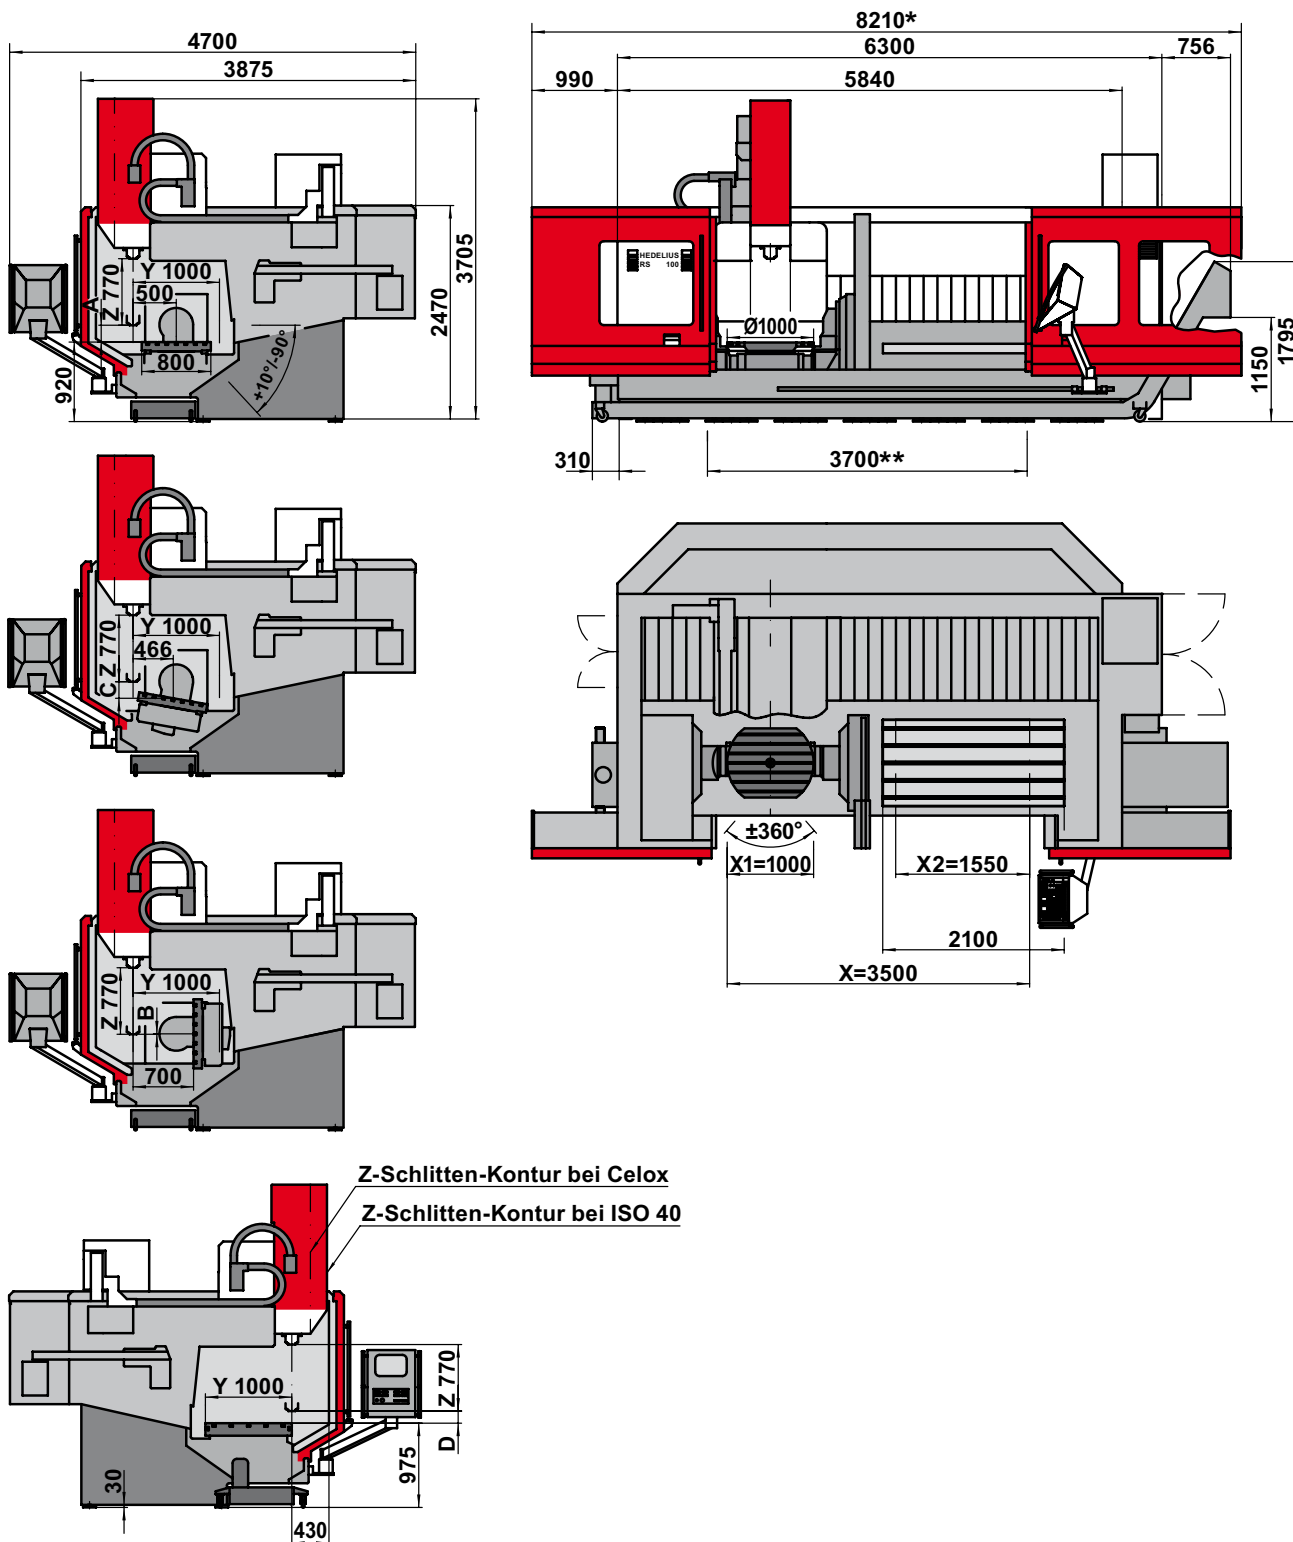

Z-Schlitten-Kontur bei Celox
Z-Schlitten-Kontur bei ISO 40

Typ	RS 100C-ISO 40	RS 100C-CELOX
Maß A	195,00 mm	135,00 mm
Maß B	-5,00 mm	-65,00 mm
Maß C	192,00 mm	132,00 mm
Maß D	140,00 mm	80,00 mm

*	Bei beidseitig geöffneten Türen / with doors opened on both sides / avec des portes ouvertes sur deux les côtés / con porte aperte su entrambi i lati
**	Bedienöffnung bei beidseitig geöffneten Türen / Opening of operation with doors opened on both sides / Ouverture de manoeuvre avec porte ouverte / Apertura di manovra con porta aperta

Typ	RS 100C-ISO 40	RS 100C-CELOX
Maß A	195,00 mm	135,00 mm
Maß B	-5,00 mm	-65,00 mm
Maß C	192,00 mm	132,00 mm
Maß D	140,00 mm	80,00 mm

*	Bei beidseitig geöffneten Türen / with doors opened on both sides / avec des portes ouvertes sur deux les côtés / con porte aperte su entrambi i lati
**	Bedienöffnung bei beidseitig geöffneten Türen / Opening of operation with doors opened on both sides / Ouverture de manoeuvre avec porte ouverte / Apertura di manovra con porta aperta