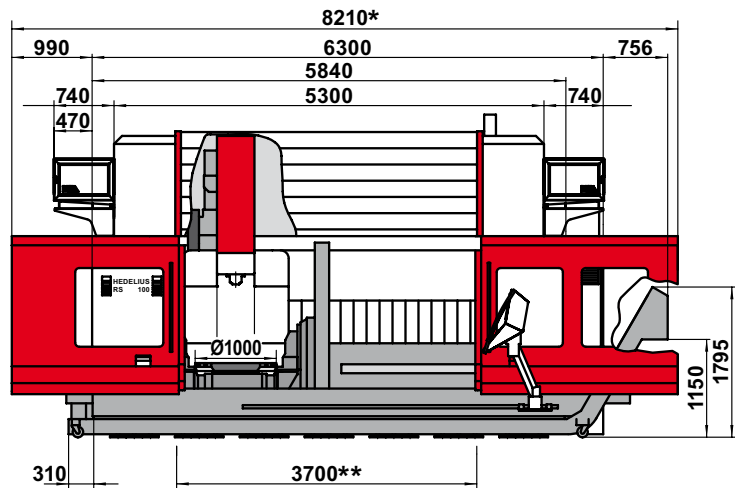

RS 100 C Magnum (I0810i)

mit Vollverkleidung

Typ	RS 100C-ISO 40	RS 100C-CELOX
Maß A	195,00 mm	135,00 mm
Maß B	-5,00 mm	-65,00 mm
Maß C	192,00 mm	132,00 mm
Maß D	140,00 mm	80,00 mm

*	Bei beidseitig geöffneten Türen / with doors opened on both sides / avec des portes ouvertes sur deux les côtés / con porte aperte su entrambi i lati
**	Bedienöffnung bei beidseitig geöffneten Türen / Opening of operation with doors opened on both sides / Ouverture de manoeuvre avec porte ouverte / Apertura di manovra con porta aperta

Liefer-/Transporthöhe	Delivery/Transportation height	Livraison/Transport taille	Altezza di spedizione/trasporto	3300 mm
Liefer-/Transporthöhe optional 1	Delivery/Transportation height optionally 1	Livraison/Transport taille facultatif 1	Altezza di spedizione/trasporto opzionale 1	3070 mm
Liefer-/Transporthöhe optional 2	Delivery/Transportation height optionally 2	Livraison/Transport taille facultatif 2	Altezza di spedizione/trasporto opzionale 2	3000 mm
Liefer-/Transportbreite	Delivery/Transportation width	Livraison/Transport largeur	Altezza di spedizione/trasporto	3300 mm
Liefer-/Transportbreite optional	Delivery/Transportation width optionally	Livraison/Transport largeur facultatif	Altezza di spedizione/trasporto opzionale	2800 mm