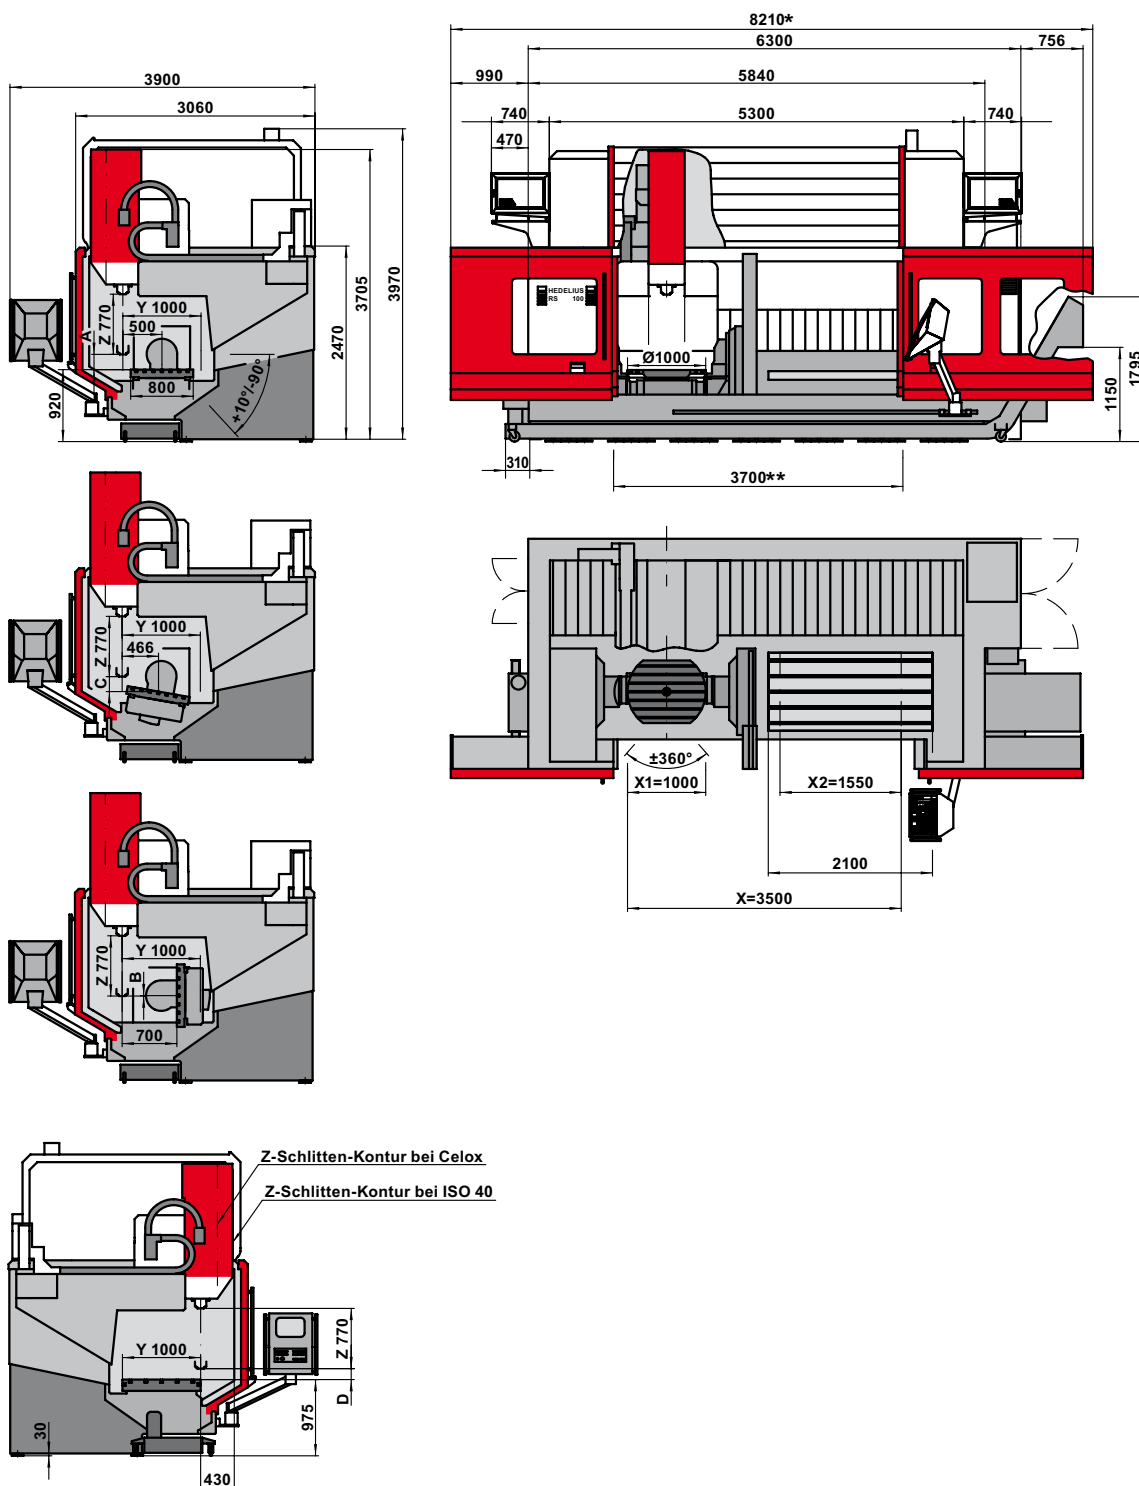

Z-Schlitten-Kontur bei Celox
Z-Schlitten-Kontur bei ISO 40

Typ	RS 100C-ISO 40	RS 100C-CELOX
Maß A	195,00 mm	135,00 mm
Maß B	-5,00 mm	-65,00 mm
Maß C	192,00 mm	132,00 mm
Maß D	140,00 mm	80,00 mm

*	Bei beidseitig geöffneten Türen / with doors opened on both sides / avec des portes ouvertes sur deux les côtés / con porte aperte su entrambi i lati
**	Bedienöffnung bei beidseitig geöffneten Türen / Opening of operation with doors opened on both sides / Ouverture de manoeuvre avec porte ouverte / Apertura di manovra con porta aperta

Typ	RS 100C-ISO 40	RS 100C-CELOX
Maß A	195,00 mm	135,00 mm
Maß B	-5,00 mm	-65,00 mm
Maß C	192,00 mm	132,00 mm
Maß D	140,00 mm	80,00 mm

*	Bei beidseitig geöffneten Türen / with doors opened on both sides / avec des portes ouvertes sur deux les côtés / con porte aperte su entrambi i lati
**	Bedienöffnung bei beidseitig geöffneten Türen / Opening of operation with doors opened on both sides / Ouverture de manoeuvre avec porte ouverte / Apertura di manovra con porta aperta