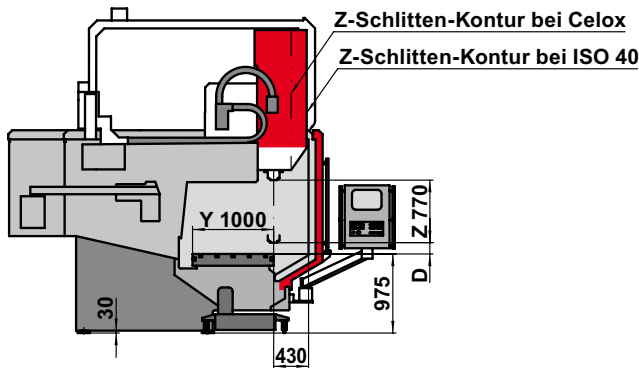

RS 100 C Magnum (I0810i)

mit Vollverkleidung

Typ	RS 100C-ISO 40	RS 100C-CELOX
Maß A	195,00 mm	135,00 mm
Maß B	-5,00 mm	-65,00 mm
Maß C	192,00 mm	132,00 mm
Maß D	140,00 mm	80,00 mm

*	Bei beidseitig geöffneten Türen / with doors opened on both sides / avec des portes ouvertes sur deux les côtés / con porte aperte su entrambi i lati
**	Bedienöffnung bei beidseitig geöffneten Türen / Opening of operation with doors opened on both sides / Ouverture de manoeuvre avec porte ouverte / Apertura di manovra con porta aperta

Liefer-/Transporthöhe	Delivery/Transportation height	Livraison/Transport taille	Altezza di spedizione/trasporto	3300 mm
Liefer-/Transporthöhe optional 1	Delivery/Transportation height optionally 1	Livraison/Transport taille facultatif 1	Altezza di spedizione/trasporto opzionale 1	3070 mm
Liefer-/Transporthöhe optional 2	Delivery/Transportation height optionally 2	Livraison/Transport taille facultatif 2	Altezza di spedizione/trasporto opzionale 2	3000 mm
Liefer-/Transportbreite	Delivery/Transportation width	Livraison/Transport largeur	Altezza di spedizione/trasporto	3300 mm
Liefer-/Transportbreite optional	Delivery/Transportation width optionally	Livraison/Transport largeur facultatif	Altezza di spedizione/trasporto opzionale	2800 mm