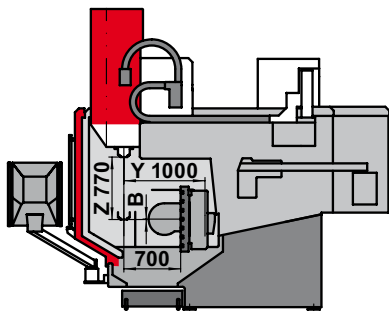

RS 100 C Magnum (I0810i)

mit Vollverkleidung

Typ	RS 100C-ISO 40	RS 100C-CELOX
Maß A	195,00 mm	135,00 mm
Maß B	-5,00 mm	-65,00 mm
Maß C	192,00 mm	132,00 mm
Maß D	140,00 mm	80,00 mm

*	Bei beidseitig geöffneten Türen / with doors opened on both sides / avec des portes ouvertes sur deux les côtés / con porte aperte su entrambi i lati
**	Bedienöffnung bei beidseitig geöffneten Türen / Opening of operation with doors opened on both sides / Ouverture de manoeuvre avec porte ouverte / Apertura di manovra con porta aperta

Liefer-/Transporthöhe	Delivery/Transportation height	Livraison/Transport taille	Altezza di spedizione/trasporto	3300 mm
Liefer-/Transporthöhe optional 1	Delivery/Transportation height optionally 1	Livraison/Transport taille facultatif 1	Altezza di spedizione/trasporto opzionale 1	3070 mm
Liefer-/Transporthöhe optional 2	Delivery/Transportation height optionally 2	Livraison/Transport taille facultatif 2	Altezza di spedizione/trasporto opzionale 2	3000 mm
Liefer-/Transportbreite	Delivery/Transportation width	Livraison/Transport largeur	Altezza di spedizione/trasporto	3300 mm
Liefer-/Transportbreite optional	Delivery/Transportation width optionally	Livraison/Transport largeur facultatif	Altezza di spedizione/trasporto opzionale	2800 mm