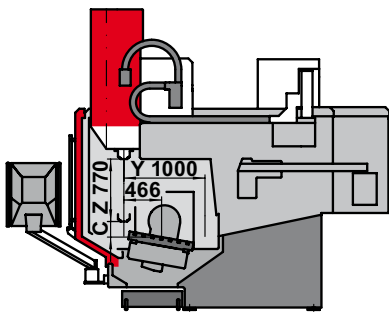

RS 100 C Magnum (I0810i)

mit Vollverkleidung

Typ	RS 100C-ISO 40	RS 100C-CELOX
Maß A	195,00 mm	135,00 mm
Maß B	-5,00 mm	-65,00 mm
Maß C	192,00 mm	132,00 mm
Maß D	140,00 mm	80,00 mm

*	Bei beidseitig geöffneten Türen / with doors opened on both sides / avec des portes ouvertes sur deux les côtés / con porte aperte su entrambi i lati
**	Bedienöffnung bei beidseitig geöffneten Türen / Opening of operation with doors opened on both sides / Ouverture de manoeuvre avec porte ouverte / Apertura di manovra con porta aperta

Liefer-/Transporthöhe	Delivery/Transportation height	Livraison/Transport taille	Altezza di spedizione/trasporto	3300 mm
Liefer-/Transporthöhe optional 1	Delivery/Transportation height optionally 1	Livraison/Transport taille facultatif 1	Altezza di spedizione/trasporto opzionale 1	3070 mm
Liefer-/Transporthöhe optional 2	Delivery/Transportation height optionally 2	Livraison/Transport taille facultatif 2	Altezza di spedizione/trasporto opzionale 2	3000 mm
Liefer-/Transportbreite	Delivery/Transportation width	Livraison/Transport largeur	Altezza di spedizione/trasporto	3300 mm
Liefer-/Transportbreite optional	Delivery/Transportation width optionally	Livraison/Transport largeur facultatif	Altezza di spedizione/trasporto opzionale	2800 mm