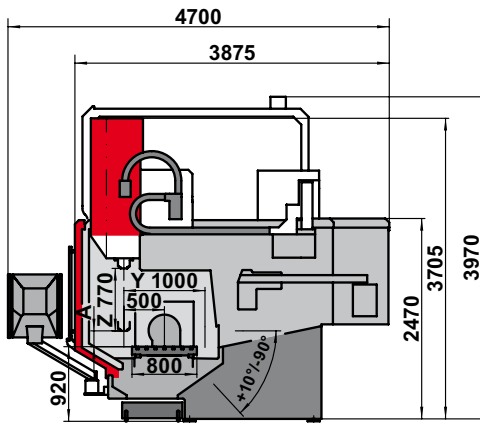

RS 100 C Magnum (I0810i)

mit Vollverkleidung

Typ	RS 100C-ISO 40	RS 100C-CELOX
Maß A	195,00 mm	135,00 mm
Maß B	-5,00 mm	-65,00 mm
Maß C	192,00 mm	132,00 mm
Maß D	140,00 mm	80,00 mm

*	Bei beidseitig geöffneten Türen / with doors opened on both sides / avec des portes ouvertes sur deux les côtés / con porte aperte su entrambi i lati
**	Bedienöffnung bei beidseitig geöffneten Türen / Opening of operation with doors opened on both sides / Ouverture de manoeuvre avec porte ouverte / Apertura di manovra con porta aperta

Liefer-/Transporthöhe	Delivery/Transportation height	Livraison/Transport taille	Altezza di spedizione/trasporto	3300 mm
Liefer-/Transporthöhe optional 1	Delivery/Transportation height optionally 1	Livraison/Transport taille facultatif 1	Altezza di spedizione/trasporto opzionale 1	3070 mm
Liefer-/Transporthöhe optional 2	Delivery/Transportation height optionally 2	Livraison/Transport taille facultatif 2	Altezza di spedizione/trasporto opzionale 2	3000 mm
Liefer-/Transportbreite	Delivery/Transportation width	Livraison/Transport largeur	Altezza di spedizione/trasporto	3300 mm
Liefer-/Transportbreite optional	Delivery/Transportation width optionally	Livraison/Transport largeur facultatif	Altezza di spedizione/trasporto opzionale	2800 mm