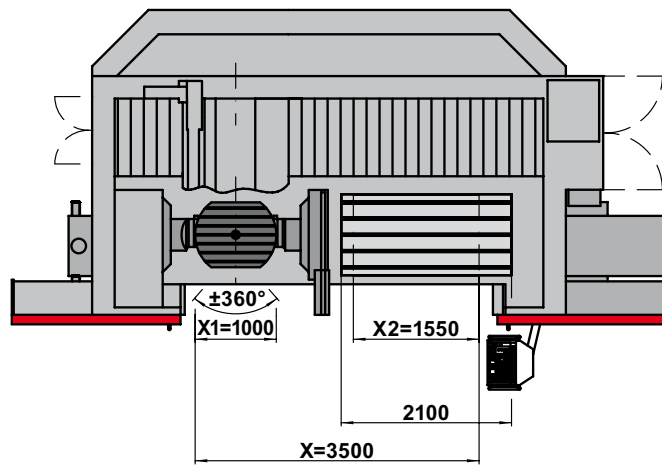

RS 100 C Magnum (I0810i)

mit Vollverkleidung

Typ	RS 100C-ISO 40	RS 100C-CELOX
Maß A	195,00 mm	135,00 mm
Maß B	-5,00 mm	-65,00 mm
Maß C	192,00 mm	132,00 mm
Maß D	140,00 mm	80,00 mm

*	Bei beidseitig geöffneten Türen / with doors opened on both sides / avec des portes ouvertes sur deux les côtés / con porte aperte su entrambi i lati
**	Bedienöffnung bei beidseitig geöffneten Türen / Opening of operation with doors opened on both sides / Ouverture de manoeuvre avec porte ouverte / Apertura di manovra con porta aperta

Liefer-/Transporthöhe	Delivery/Transportation height	Livraison/Transport taille	Altezza di spedizione/trasporto	3300 mm
Liefer-/Transporthöhe optional 1	Delivery/Transportation height optionally 1	Livraison/Transport taille facultatif 1	Altezza di spedizione/trasporto opzionale 1	3070 mm
Liefer-/Transporthöhe optional 2	Delivery/Transportation height optionally 2	Livraison/Transport taille facultatif 2	Altezza di spedizione/trasporto opzionale 2	3000 mm
Liefer-/Transportbreite	Delivery/Transportation width	Livraison/Transport largeur	Altezza di spedizione/trasporto	3300 mm
Liefer-/Transportbreite optional	Delivery/Transportation width optionally	Livraison/Transport largeur facultatif	Altezza di spedizione/trasporto opzionale	2800 mm