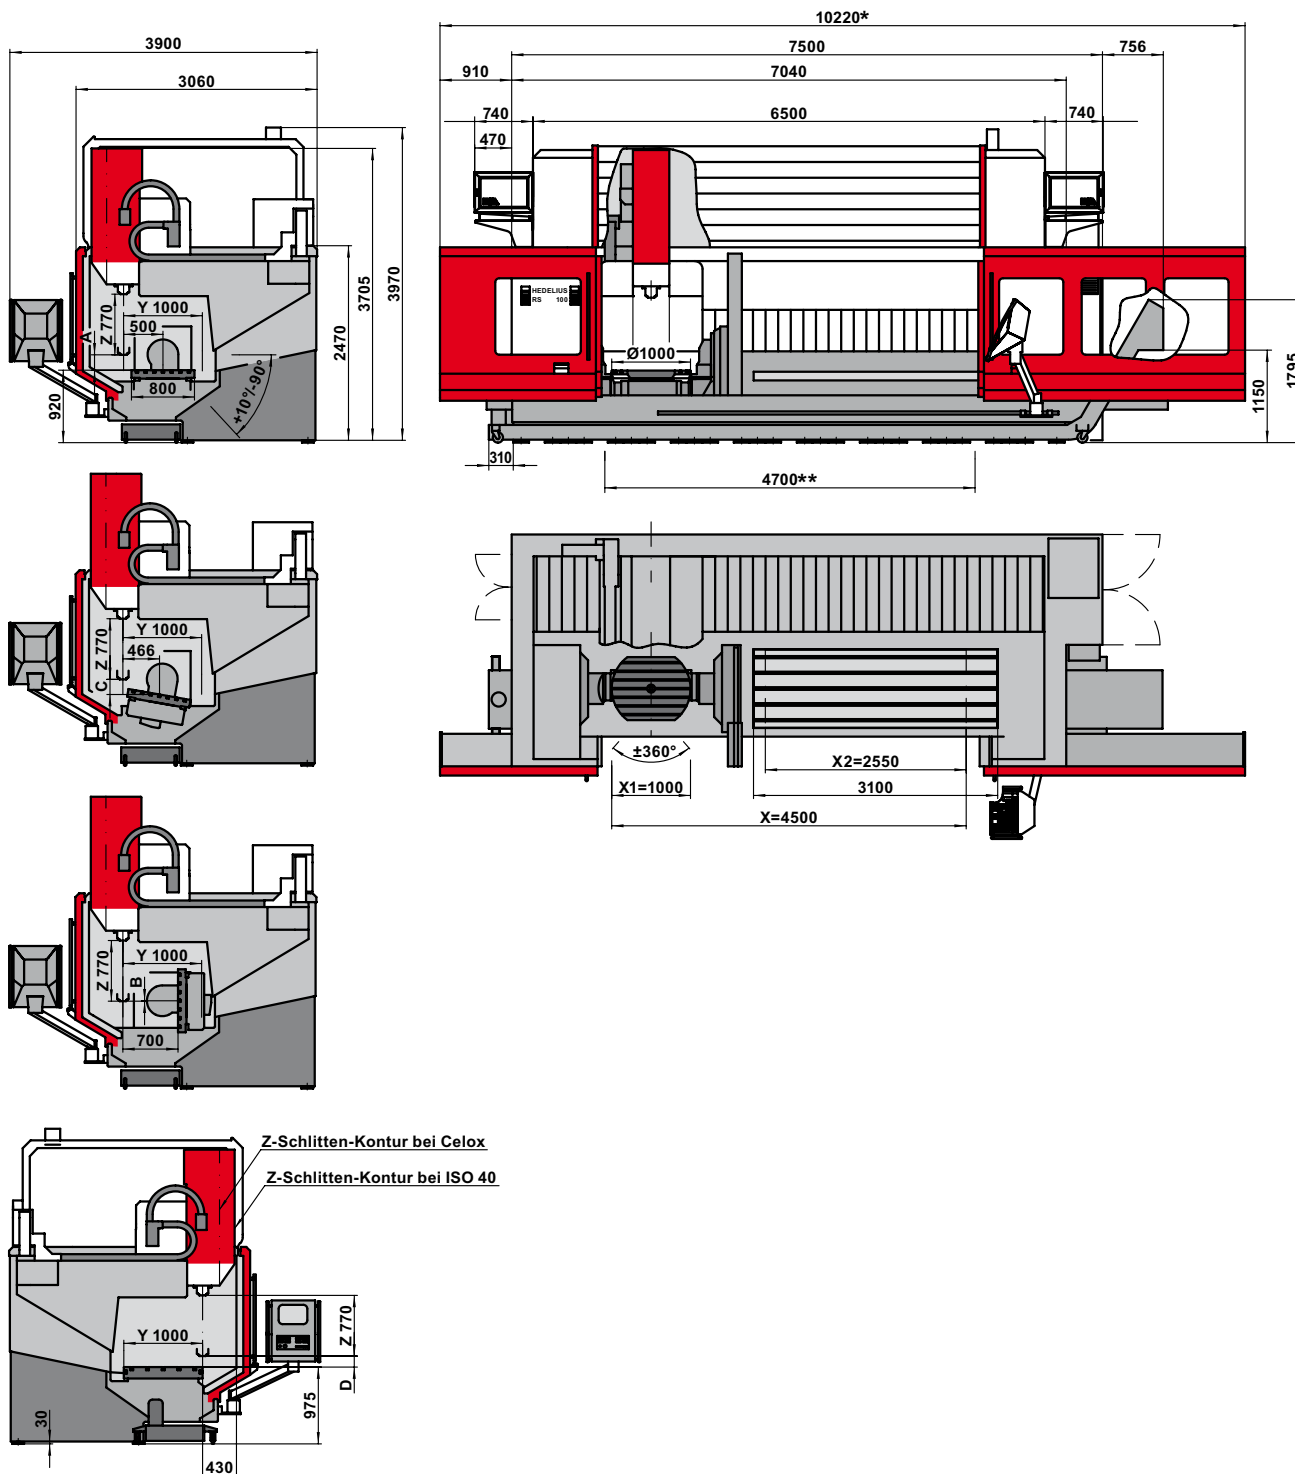

Typ	RS 100C-ISO 40	RS 100C-CELOX
Maß A	195,00 mm	135,00 mm
Maß B	-5,00 mm	-65,00 mm
Maß C	192,00 mm	132,00 mm
Maß D	140,00 mm	80,00 mm

*	Bei beidseitig geöffneten Türen / with doors opened on both sides / avec des portes ouvertes sur deux les côtés / con porte aperte su entrambi i lati
**	Bedienöffnung bei beidseitig geöffneten Türen / Opening of operation with doors opened on both sides / Ouverture de manoeuvre avec porte ouverte / Apertura di manovra con porta aperta