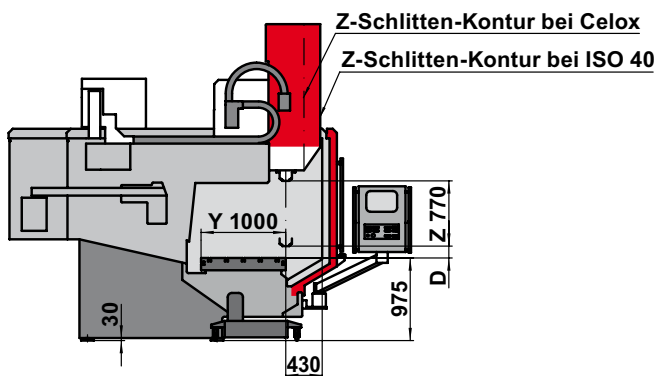

Typ	RS 100C-ISO 40	RS 100C-CELOX
Maß A	195,00 mm	135,00 mm
Maß B	-5,00 mm	-65,00 mm
Maß C	192,00 mm	132,00 mm
Maß D	140,00 mm	80,00 mm

*	Bei beidseitig geöffneten Türen / with doors opened on both sides / avec des portes ouvertes sur deux les côtés / con porte aperte su entrambi i lati
**	Bedienöffnung bei beidseitig geöffneten Türen / Opening of operation with doors opened on both sides / Ouverture de manoeuvre avec porte ouverte / Apertura di manovra con porta aperta

# RS 100 CL Magnum (10814i)

mit Vollverkleidung

Typ	RS 100C-ISO 40	RS 100C-CELOX
Maß A	195,00 mm	135,00 mm
Maß B	-5,00 mm	-65,00 mm
Maß C	192,00 mm	132,00 mm
Maß D	140,00 mm	80,00 mm

*	Bei beidseitig geöffneten Türen / with doors opened on both sides / avec des portes ouvertes sur deux les côtés / con porte aperte su entrambi i lati
**	Bedienöffnung bei beidseitig geöffneten Türen / Opening of operation with doors opened on both sides / Ouverture de manoeuvre avec porte ouverte / Apertura di manovra con porta aperta