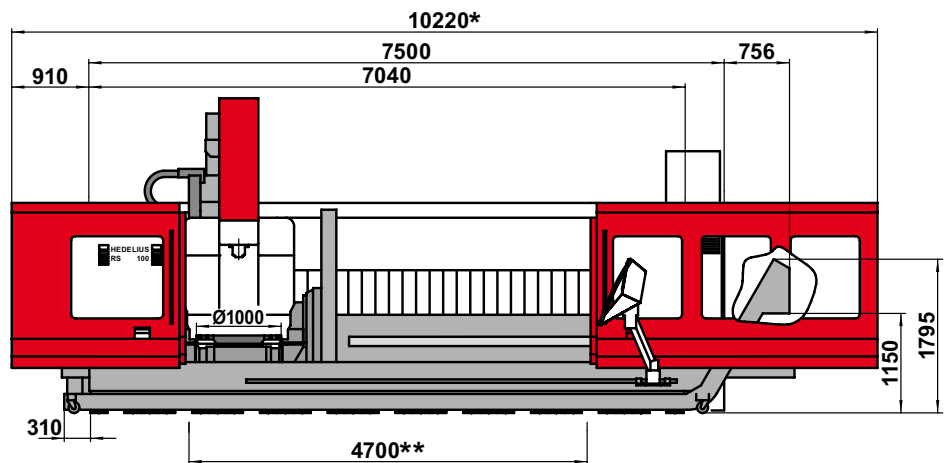

Typ	RS 100C-ISO 40	RS 100C-CELOX
Maß A	195,00 mm	135,00 mm
Maß B	-5,00 mm	-65,00 mm
Maß C	192,00 mm	132,00 mm
Maß D	140,00 mm	80,00 mm

*	Bei beidseitig geöffneten Türen / with doors opened on both sides / avec des portes ouvertes sur deux les côtés / con porte aperte su entrambi i lati
**	Bedienöffnung bei beidseitig geöffneten Türen / Opening of operation with doors opened on both sides / Ouverture de manoeuvre avec porte ouverte / Apertura di manovra con porta aperta