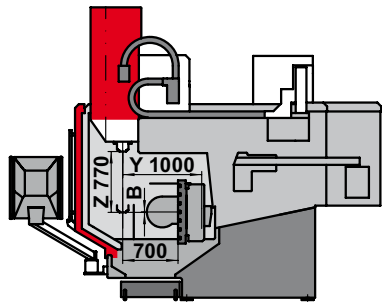

RS 100 CL Magnum (10814i)

mit Vollverkleidung

Typ	RS 100C-ISO 40	RS 100C-CELOX
Maß A	195,00 mm	135,00 mm
Maß B	-5,00 mm	-65,00 mm
Maß C	192,00 mm	132,00 mm
Maß D	140,00 mm	80,00 mm

*	Bei beidseitig geöffneten Türen / with doors opened on both sides / avec des portes ouvertes sur deux les côtés / con porte aperte su entrambi i lati
**	Bedienöffnung bei beidseitig geöffneten Türen / Opening of operation with doors opened on both sides / Ouverture de manoeuvre avec porte ouverte / Apertura di manovra con porta aperta

Liefer-/Transporthöhe	Delivery/Transportation height	Livraison/Transport taille	Altezza di spedizione/trasporto	3300 mm
Liefer-/Transporthöhe optional 1	Delivery/Transportation height optionally 1	Livraison/Transport taille facultatif 1	Altezza di spedizione/trasporto opzionale 1	3070 mm
Liefer-/Transporthöhe optional 2	Delivery/Transportation height optionally 2	Livraison/Transport taille facultatif 2	Altezza di spedizione/trasporto opzionale 2	3000 mm
Liefer-/Transportbreite	Delivery/Transportation width	Livraison/Transport largeur	Altezza di spedizione/trasporto	3300 mm
Liefer-/Transportbreite optional	Delivery/Transportation width optionally	Livraison/Transport largeur facultatif	Altezza di spedizione/trasporto opzionale	2800 mm