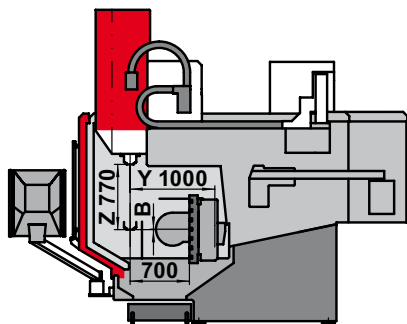

Typ	RS 100C-ISO 40	RS 100C-CELOX
Maß A	195,00 mm	135,00 mm
Maß B	-5,00 mm	-65,00 mm
Maß C	192,00 mm	132,00 mm
Maß D	140,00 mm	80,00 mm

*	Bei beidseitig geöffneten Türen / with doors opened on both sides / avec des portes ouvertes sur deux les côtés / con porte aperte su entrambi i lati
**	Bedienöffnung bei beidseitig geöffneten Türen / Opening of operation with doors opened on both sides / Ouverture de manoeuvre avec porte ouverte / Apertura di manovra con porta aperta

Liefer-/Transporthöhe	Delivery/Transportation height	Livraison/Transport taille	Altezza di spedizione/trasporto	3300 mm
Liefer-/Transporthöhe optional 1	Delivery/Transportation height optionally 1	Livraison/Transport taille facultatif 1	Altezza di spedizione/trasporto opzionale 1	3070 mm
Liefer-/Transporthöhe optional 2	Delivery/Transportation height optionally 2	Livraison/Transport taille facultatif 2	Altezza di spedizione/trasporto opzionale 2	3000 mm
Liefer-/Transportbreite	Delivery/Transportation width	Livraison/Transport largeur	Altezza di spedizione/trasporto	3300 mm
Liefer-/Transportbreite optional	Delivery/Transportation width optionally	Livraison/Transport largeur facultatif	Altezza di spedizione/trasporto opzionale	2800 mm