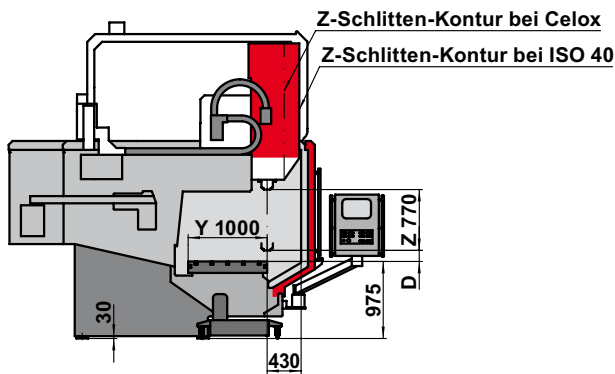

RS 100 CL Magnum (10814i)

mit Vollverkleidung

Typ	RS 100C-ISO 40	RS 100C-CELOX
Maß A	195,00 mm	135,00 mm
Maß B	-5,00 mm	-65,00 mm
Maß C	192,00 mm	132,00 mm
Maß D	140,00 mm	80,00 mm

*	Bei beidseitig geöffneten Türen / with doors opened on both sides / avec des portes ouvertes sur deux les côtés / con porte aperte su entrambi i lati
**	Bedienöffnung bei beidseitig geöffneten Türen / Opening of operation with doors opened on both sides / Ouverture de manoeuvre avec porte ouverte / Apertura di manovra con porta aperta

Liefer-/Transporthöhe	Delivery/Transportation height	Livraison/Transport taille	Altezza di spedizione/trasporto	3300 mm
Liefer-/Transporthöhe optional 1	Delivery/Transportation height optionally 1	Livraison/Transport taille facultatif 1	Altezza di spedizione/trasporto opzionale 1	3070 mm
Liefer-/Transporthöhe optional 2	Delivery/Transportation height optionally 2	Livraison/Transport taille facultatif 2	Altezza di spedizione/trasporto opzionale 2	3000 mm
Liefer-/Transportbreite	Delivery/Transportation width	Livraison/Transport largeur	Altezza di spedizione/trasporto	3300 mm
Liefer-/Transportbreite optional	Delivery/Transportation width optionally	Livraison/Transport largeur facultatif	Altezza di spedizione/trasporto opzionale	2800 mm