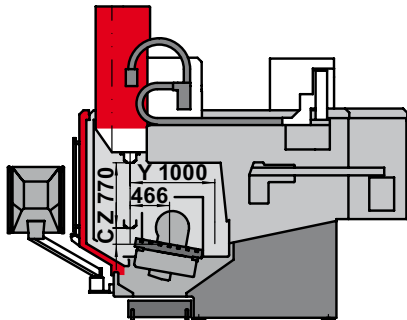

Typ	RS 100C-ISO 40	RS 100C-CELOX
Maß A	195,00 mm	135,00 mm
Maß B	-5,00 mm	-65,00 mm
Maß C	192,00 mm	132,00 mm
Maß D	140,00 mm	80,00 mm

*	Bei beidseitig geöffneten Türen / with doors opened on both sides / avec des portes ouvertes sur deux les côtés / con porte aperte su entrambi i lati
**	Bedienöffnung bei beidseitig geöffneten Türen / Opening of operation with doors opened on both sides / Ouverture de manoeuvre avec porte ouverte / Apertura di manovra con porta aperta

Liefer-/Transporthöhe	Delivery/Transportation height	Livraison/Transport taille	Altezza di spedizione/trasporto	3300 mm
Liefer-/Transporthöhe optional 1	Delivery/Transportation height optionally 1	Livraison/Transport taille facultatif 1	Altezza di spedizione/trasporto opzionale 1	3070 mm
Liefer-/Transporthöhe optional 2	Delivery/Transportation height optionally 2	Livraison/Transport taille facultatif 2	Altezza di spedizione/trasporto opzionale 2	3000 mm
Liefer-/Transportbreite	Delivery/Transportation width	Livraison/Transport largeur	Altezza di spedizione/trasporto	3300 mm
Liefer-/Transportbreite optional	Delivery/Transportation width optionally	Livraison/Transport largeur facultatif	Altezza di spedizione/trasporto opzionale	2800 mm