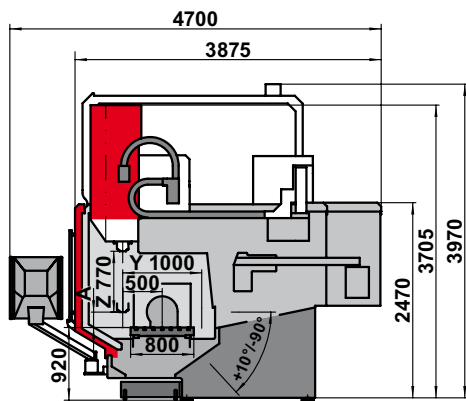

RS 100 CL Magnum (10814i)

mit Vollverkleidung

Typ	RS 100C-ISO 40	RS 100C-CELOX
Maß A	195,00 mm	135,00 mm
Maß B	-5,00 mm	-65,00 mm
Maß C	192,00 mm	132,00 mm
Maß D	140,00 mm	80,00 mm

*	Bei beidseitig geöffneten Türen / with doors opened on both sides / avec des portes ouvertes sur deux les côtés / con porte aperte su entrambi i lati
**	Bedienöffnung bei beidseitig geöffneten Türen / Opening of operation with doors opened on both sides / Ouverture de manoeuvre avec porte ouverte / Apertura di manovra con porta aperta

Liefer-/Transporthöhe	Delivery/Transportation height	Livraison/Transport taille	Altezza di spedizione/trasporto	3300 mm
Liefer-/Transporthöhe optional 1	Delivery/Transportation height optionally 1	Livraison/Transport taille facultatif 1	Altezza di spedizione/trasporto opzionale 1	3070 mm
Liefer-/Transporthöhe optional 2	Delivery/Transportation height optionally 2	Livraison/Transport taille facultatif 2	Altezza di spedizione/trasporto opzionale 2	3000 mm
Liefer-/Transportbreite	Delivery/Transportation width	Livraison/Transport largeur	Altezza di spedizione/trasporto	3300 mm
Liefer-/Transportbreite optional	Delivery/Transportation width optionally	Livraison/Transport largeur facultatif	Altezza di spedizione/trasporto opzionale	2800 mm