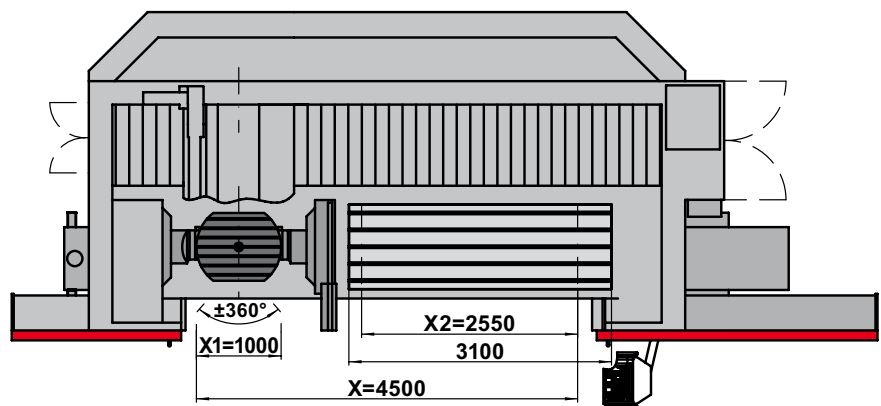

Typ	RS 100C-ISO 40	RS 100C-CELOX
Maß A	195,00 mm	135,00 mm
Maß B	-5,00 mm	-65,00 mm
Maß C	192,00 mm	132,00 mm
Maß D	140,00 mm	80,00 mm

*	Bei beidseitig geöffneten Türen / with doors opened on both sides / avec des portes ouvertes sur deux les côtés / con porte aperte su entrambi i lati
**	Bedienöffnung bei beidseitig geöffneten Türen / Opening of operation with doors opened on both sides / Ouverture de manoeuvre avec porte ouverte / Apertura di manovra con porta aperta