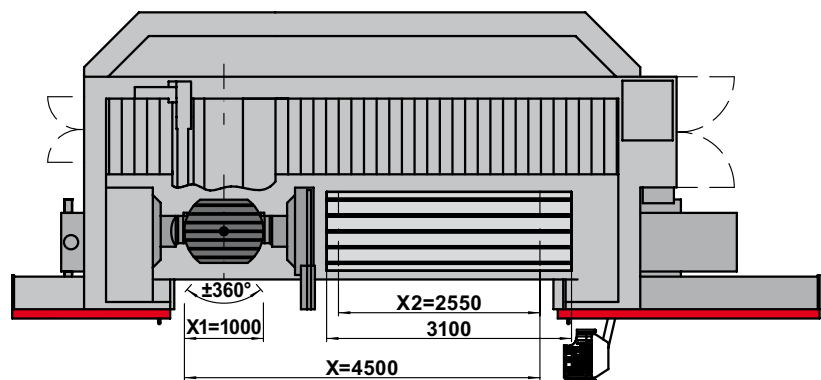

RS 100 CL Magnum (10814i)

mit Vollverkleidung

Typ	RS 100C-ISO 40	RS 100C-CELOX
Maß A	195,00 mm	135,00 mm
Maß B	-5,00 mm	-65,00 mm
Maß C	192,00 mm	132,00 mm
Maß D	140,00 mm	80,00 mm

*	Bei beidseitig geöffneten Türen / with doors opened on both sides / avec des portes ouvertes sur deux les côtés / con porte aperte su entrambi i lati
**	Bedienöffnung bei beidseitig geöffneten Türen / Opening of operation with doors opened on both sides / Ouverture de manoeuvre avec porte ouverte / Apertura di manovra con porta aperta

Liefer-/Transporthöhe	Delivery/Transportation height	Livraison/Transport taille	Altezza di spedizione/trasporto	3300 mm
Liefer-/Transporthöhe optional 1	Delivery/Transportation height optionally 1	Livraison/Transport taille facultatif 1	Altezza di spedizione/trasporto opzionale 1	3070 mm
Liefer-/Transporthöhe optional 2	Delivery/Transportation height optionally 2	Livraison/Transport taille facultatif 2	Altezza di spedizione/trasporto opzionale 2	3000 mm
Liefer-/Transportbreite	Delivery/Transportation width	Livraison/Transport largeur	Altezza di spedizione/trasporto	3300 mm
Liefer-/Transportbreite optional	Delivery/Transportation width optionally	Livraison/Transport largeur facultatif	Altezza di spedizione/trasporto opzionale	2800 mm