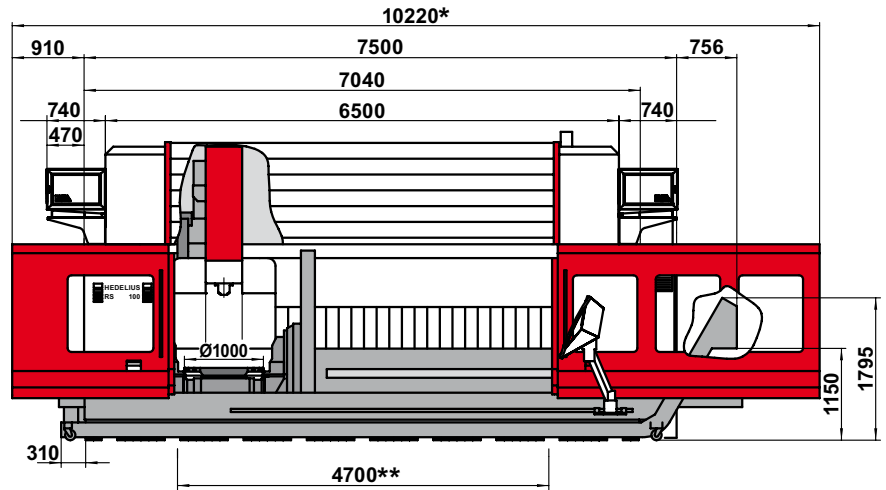

RS 100 CL Magnum (10814i)

mit Vollverkleidung

Typ	RS 100C-ISO 40	RS 100C-CELOX
Maß A	195,00 mm	135,00 mm
Maß B	-5,00 mm	-65,00 mm
Maß C	192,00 mm	132,00 mm
Maß D	140,00 mm	80,00 mm

*	Bei beidseitig geöffneten Türen / with doors opened on both sides / avec des portes ouvertes sur deux les côtés / con porte aperte su entrambi i lati
**	Bedienöffnung bei beidseitig geöffneten Türen / Opening of operation with doors opened on both sides / Ouverture de manoeuvre avec porte ouverte / Apertura di manovra con porta aperta

Liefer-/Transporthöhe	Delivery/Transportation height	Livraison/Transport taille	Altezza di spedizione/trasporto	3300 mm
Liefer-/Transporthöhe optional 1	Delivery/Transportation height optionally 1	Livraison/Transport taille facultatif 1	Altezza di spedizione/trasporto opzionale 1	3070 mm
Liefer-/Transporthöhe optional 2	Delivery/Transportation height optionally 2	Livraison/Transport taille facultatif 2	Altezza di spedizione/trasporto opzionale 2	3000 mm
Liefer-/Transportbreite	Delivery/Transportation width	Livraison/Transport largeur	Altezza di spedizione/trasporto	3300 mm
Liefer-/Transportbreite optional	Delivery/Transportation width optionally	Livraison/Transport largeur facultatif	Altezza di spedizione/trasporto opzionale	2800 mm