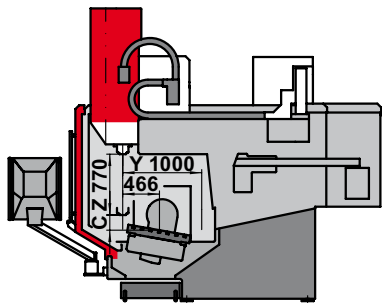

RS 100 CL Magnum (10814i)

mit Vollverkleidung

Typ	RS 100C-ISO 40	RS 100C-CELOX
Maß A	195,00 mm	135,00 mm
Maß B	-5,00 mm	-65,00 mm
Maß C	192,00 mm	132,00 mm
Maß D	140,00 mm	80,00 mm

*	Bei beidseitig geöffneten Türen / with doors opened on both sides / avec des portes ouvertes sur deux les côtés / con porte aperte su entrambi i lati
**	Bedienöffnung bei beidseitig geöffneten Türen / Opening of operation with doors opened on both sides / Ouverture de manoeuvre avec porte ouverte / Apertura di manovra con porta aperta

Liefer-/Transporthöhe	Delivery/Transportation height	Livraison/Transport taille	Altezza di spedizione/trasporto	3300 mm
Liefer-/Transporthöhe optional 1	Delivery/Transportation height optionally 1	Livraison/Transport taille facultatif 1	Altezza di spedizione/trasporto opzionale 1	3070 mm
Liefer-/Transporthöhe optional 2	Delivery/Transportation height optionally 2	Livraison/Transport taille facultatif 2	Altezza di spedizione/trasporto opzionale 2	3000 mm
Liefer-/Transportbreite	Delivery/Transportation width	Livraison/Transport largeur	Altezza di spedizione/trasporto	3300 mm
Liefer-/Transportbreite optional	Delivery/Transportation width optionally	Livraison/Transport largeur facultatif	Altezza di spedizione/trasporto opzionale	2800 mm