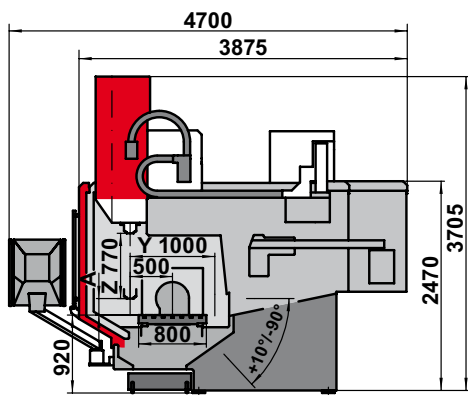

Typ	RS 100C-ISO 40	RS 100C-CELOX
Maß A	195,00 mm	135,00 mm
Maß B	-5,00 mm	-65,00 mm
Maß C	192,00 mm	132,00 mm
Maß D	140,00 mm	80,00 mm

*	Bei beidseitig geöffneten Türen / with doors opened on both sides / avec des portes ouvertes sur deux les côtés / con porte aperte su entrambi i lati
**	Bedienöffnung bei beidseitig geöffneten Türen / Opening of operation with doors opened on both sides / Ouverture de manoeuvre avec porte ouverte / Apertura di manovra con porta aperta

Liefer-/Transporthöhe	Delivery/Transportation height	Livraison/Transport taille	Altezza di spedizione/trasporto	3300 mm
Liefer-/Transporthöhe optional 1	Delivery/Transportation height optionally 1	Livraison/Transport taille facultatif 1	Altezza di spedizione/trasporto opzionale 1	3070 mm
Liefer-/Transporthöhe optional 2	Delivery/Transportation height optionally 2	Livraison/Transport taille facultatif 2	Altezza di spedizione/trasporto opzionale 2	3000 mm
Liefer-/Transportbreite	Delivery/Transportation width	Livraison/Transport largeur	Altezza di spedizione/trasporto	3300 mm
Liefer-/Transportbreite optional	Delivery/Transportation width optionally	Livraison/Transport largeur facultatif	Altezza di spedizione/trasporto opzionale	2800 mm