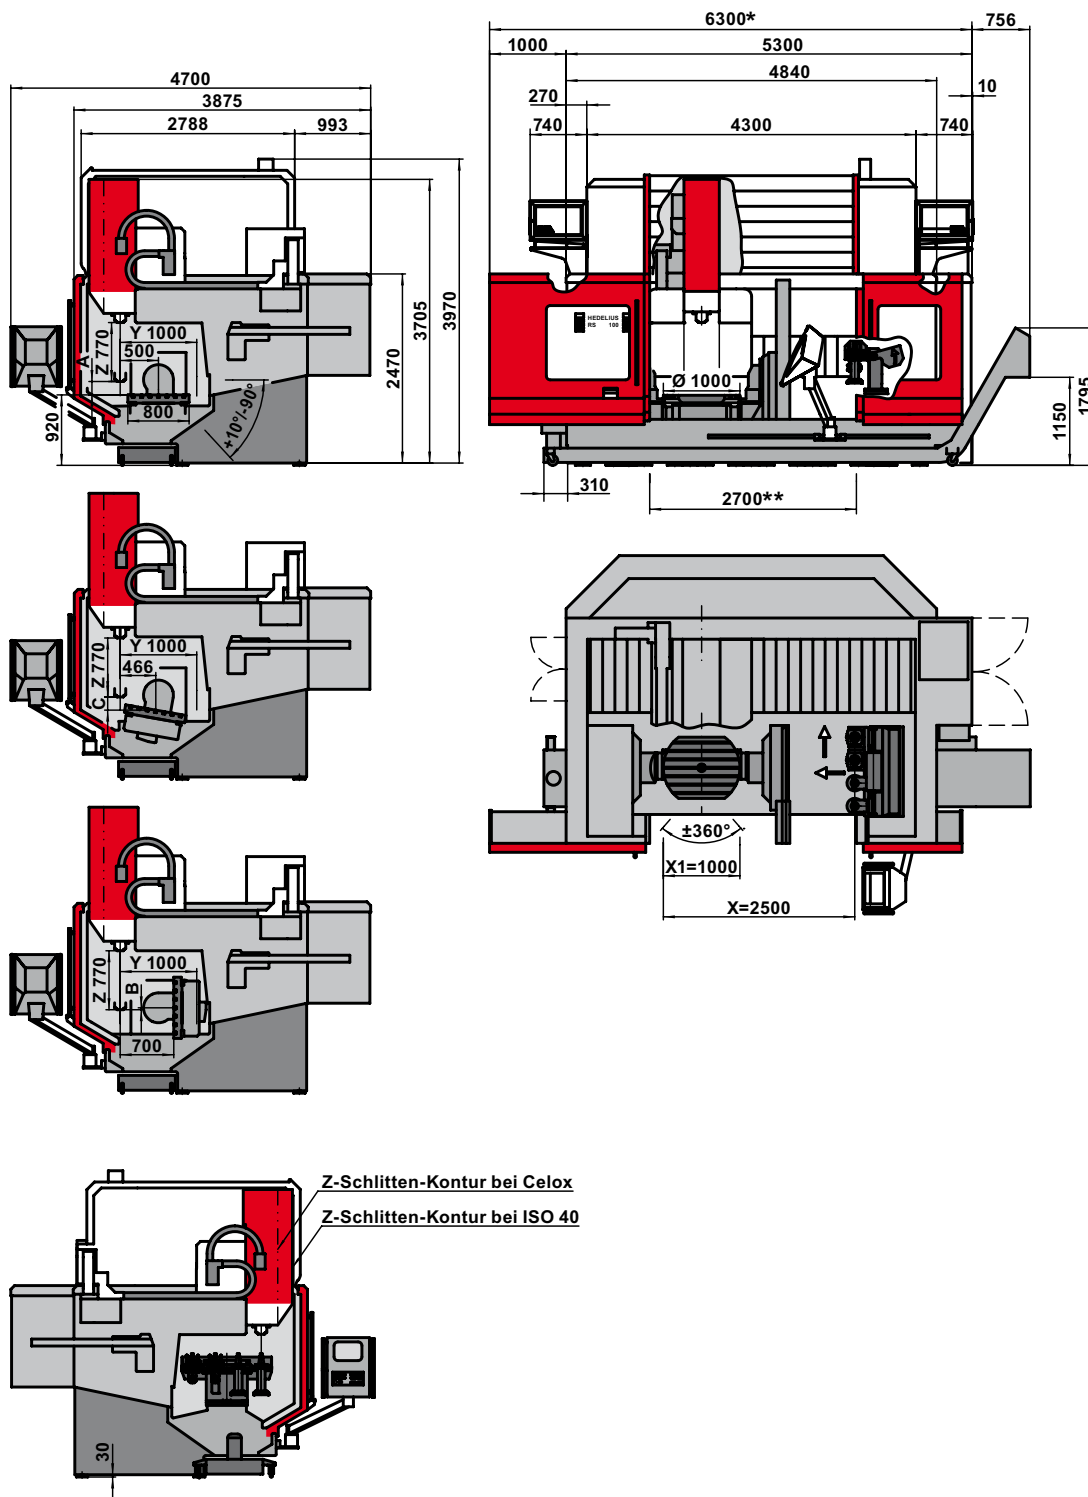

RS 100 C Single Magnum (III144c)

mit Vollverkleidung
und Pick-up Magazin

Typ	RS 100CS M-ISO 40	RS 100CS M-CELOX
Maß A	195,00 mm	135,00 mm
Maß B	-5,00 mm	-65,00 mm
Maß C	192,00 mm	132,00 mm

*	Bei geöffneter Tür / with opened door / avec des portes ouvertes / con porte aperte
**	Bedienöffnung bei beidseitig geöffneten Türen / Opening of operation with doors opened on both sides / Ouverture de manoeuvre avec porte ouverte / Apertura di manovra con porta aperta

Liefer-/Transporthöhe	Delivery/Transportation height	Livraison/Transport taille	Altezza di spedizione/trasporto	3300 mm
Liefer-/Transporthöhe optional 1	Delivery/Transportation height optionally 1	Livraison/Transport taille facultatif 1	Altezza di spedizione/trasporto opzionale 1	3070 mm
Liefer-/Transporthöhe optional 2	Delivery/Transportation height optionally 2	Livraison/Transport taille facultatif 2	Altezza di spedizione/trasporto opzionale 2	3000 mm
Liefer-/Transportbreite	Delivery/Transportation width	Livraison/Transport largeur	Altezza di spedizione/trasporto	3300 mm
Liefer-/Transportbreite optional	Delivery/Transportation width optionally	Livraison/Transport largeur facultatif	Altezza di spedizione/trasporto opzionale	2800 mm