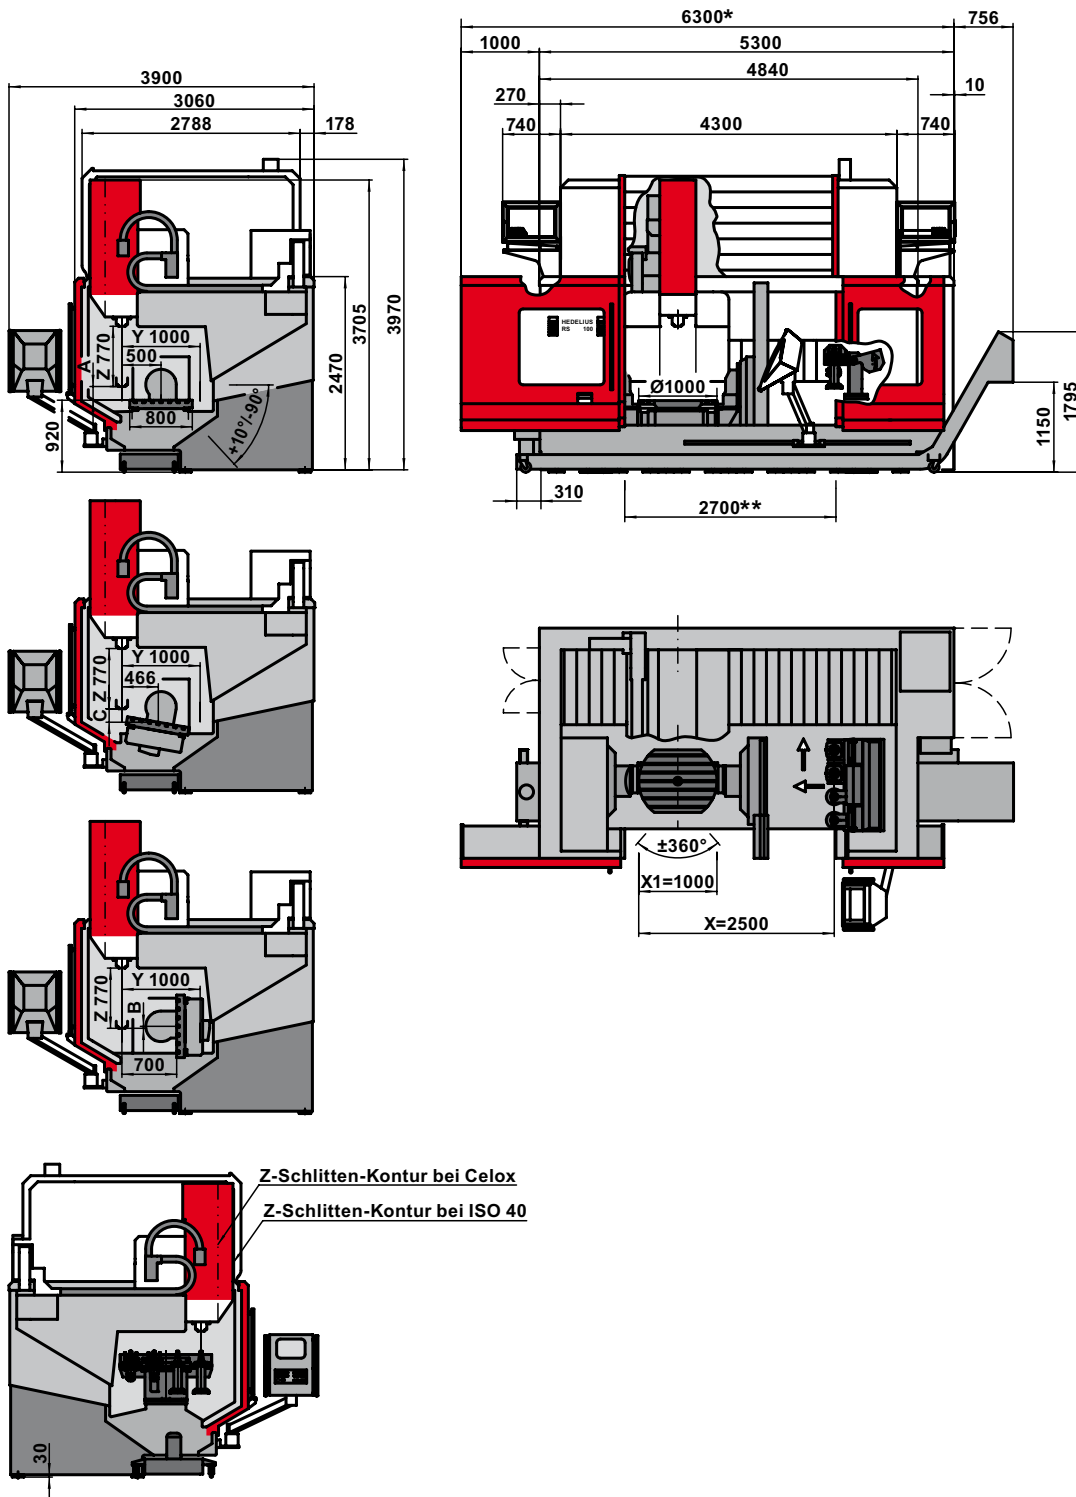

RS 100 C Single (11138b)

mit Pick-up Magazin

Typ	RS 100CS-ISO 40	RS 100CS-CELOX
Maß A	195,00 mm	135,00 mm
Maß B	-5,00 mm	-65,00 mm
Maß C	192,00 mm	132,00 mm

*	Bei geöffneter Tür / with opened door / avec des portes ouvertes / con porte aperte
**	Bedienöffnung bei beidseitig geöffneten Türen / Opening of operation with doors opened on both sides / Ouverture de manoeuvre avec porte ouverte / Apertura di manovra con porta aperta

Liefer-/Transporthöhe	Delivery/Transportation height	Livraison/Transport taille	Altezza di spedizione/trasporto	3300 mm
Liefer-/Transporthöhe optional 1	Delivery/Transportation height optionally 1	Livraison/Transport taille facultatif 1	Altezza di spedizione/trasporto opzionale 1	3070 mm
Liefer-/Transporthöhe optional 2	Delivery/Transportation height optionally 2	Livraison/Transport taille facultatif 2	Altezza di spedizione/trasporto opzionale 2	3000 mm
Liefer-/Transportbreite	Delivery/Transportation width	Livraison/Transport largeur	Altezza di spedizione/trasporto	3180 mm
Liefer-/Transportbreite optional	Delivery/Transportation width optionally	Livraison/Transport largeur facultatif	Altezza di spedizione/trasporto opzionale	2730 mm

Typ	RS 100CS-ISO 40	RS 100CS-CELOX
Maß A	195,00 mm	135,00 mm
Maß B	-5,00 mm	-65,00 mm
Maß C	192,00 mm	132,00 mm

*	Bei geöffneter Tür / with opened door / avec des portes ouvertes / con porte aperte
**	Bedienöffnung bei beidseitig geöffneten Türen / Opening of operation with doors opened on both sides / Ouverture de manoeuvre avec porte ouverte / Apertura di manovra con porta aperta

Typ	RS 100CS M-ISO 40	RS 100CS M-CELOX
Maß A	195,00 mm	135,00 mm
Maß B	-5,00 mm	-65,00 mm
Maß C	192,00 mm	132,00 mm

*	Bei geöffneter Tür / with opened door / avec des portes ouvertes / con porte aperte
**	Bedienöffnung bei beidseitig geöffneten Türen / Opening of operation with doors opened on both sides / Ouverture de manoeuvre avec porte ouverte / Apertura di manovra con porta aperta