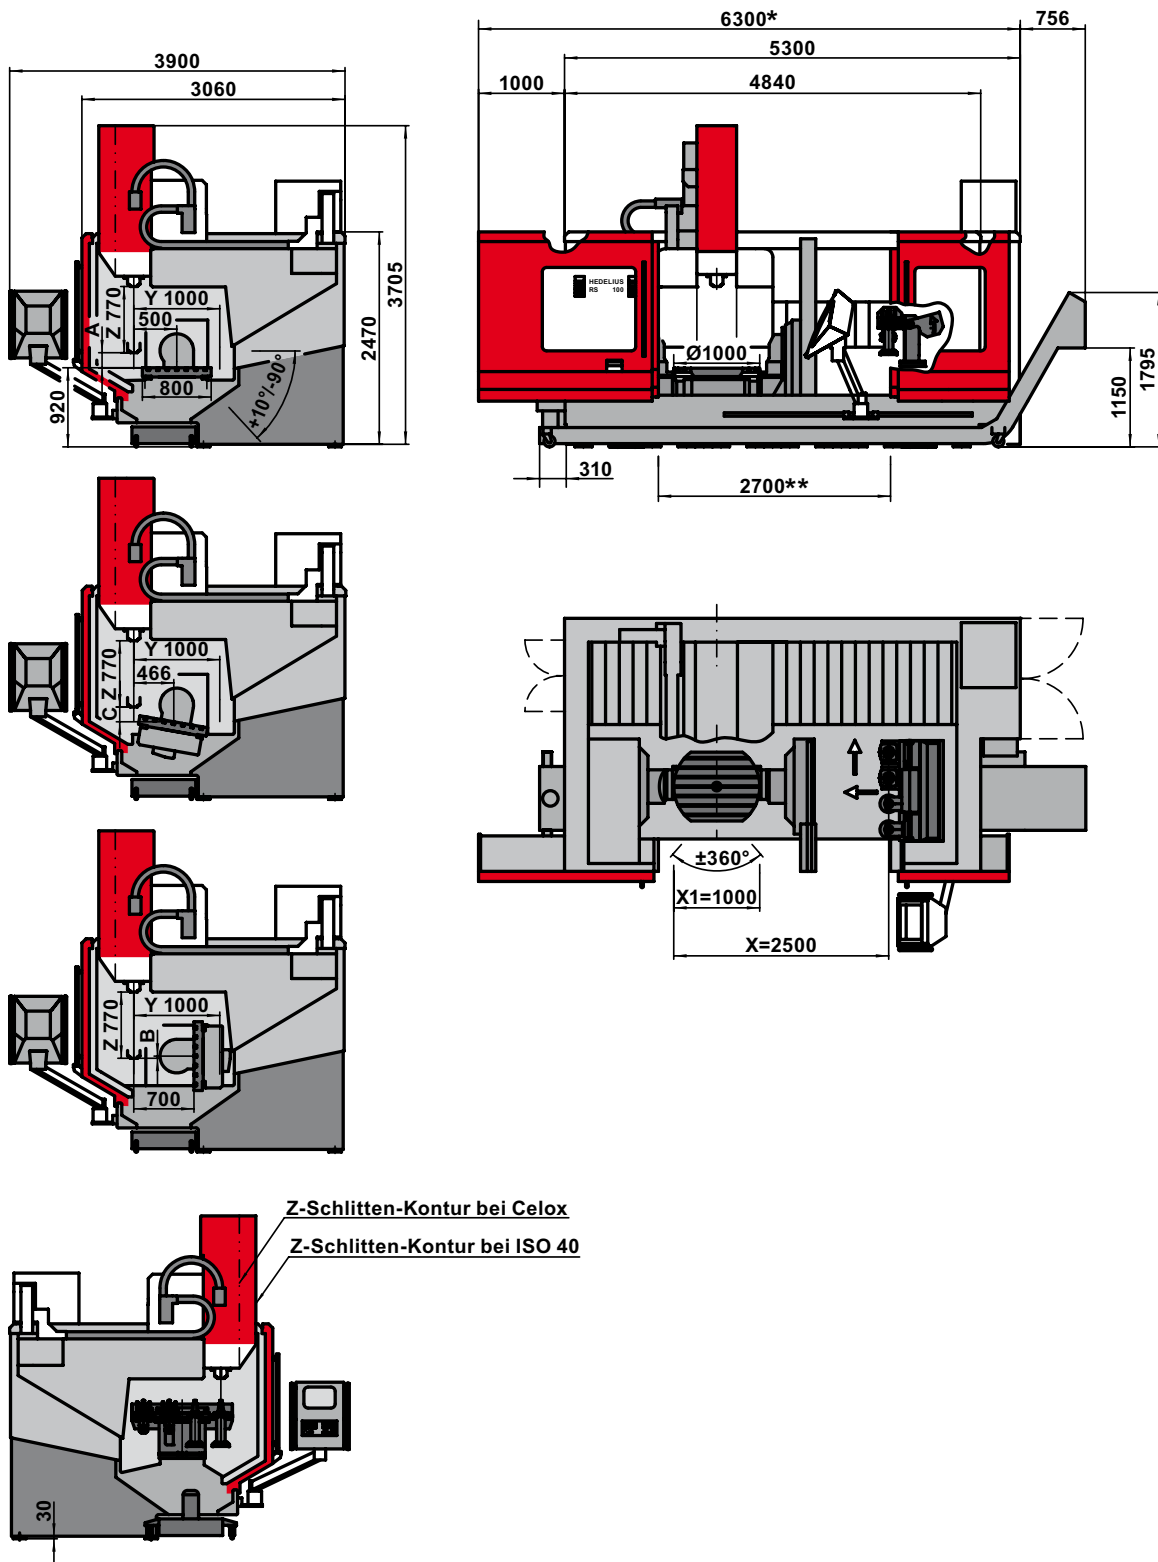

RS 100 C Single (11138b)

mit Pick-up Magazin

Typ	RS 100CS-ISO 40	RS 100CS-CELOX
Maß A	195,00 mm	135,00 mm
Maß B	-5,00 mm	-65,00 mm
Maß C	192,00 mm	132,00 mm

*	Bei geöffneter Tür / with opened door / avec des portes ouvertes / con porte aperte
**	Bedienöffnung bei beidseitig geöffneten Türen / Opening of operation with doors opened on both sides / Ouverture de manoeuvre avec porte ouverte / Apertura di manovra con porta aperta

Liefer-/Transporthöhe	Delivery/Transportation height	Livraison/Transport taille	Altezza di spedizione/trasporto	3300 mm
Liefer-/Transporthöhe optional 1	Delivery/Transportation height optionally 1	Livraison/Transport taille facultatif 1	Altezza di spedizione/trasporto opzionale 1	3070 mm
Liefer-/Transporthöhe optional 2	Delivery/Transportation height optionally 2	Livraison/Transport taille facultatif 2	Altezza di spedizione/trasporto opzionale 2	3000 mm
Liefer-/Transportbreite	Delivery/Transportation width	Livraison/Transport largeur	Altezza di spedizione/trasporto	3180 mm
Liefer-/Transportbreite optional	Delivery/Transportation width optionally	Livraison/Transport largeur facultatif	Altezza di spedizione/trasporto opzionale	2730 mm

Typ	RS 100CS-ISO 40	RS 100CS-CELOX
Maß A	195,00 mm	135,00 mm
Maß B	-5,00 mm	-65,00 mm
Maß C	192,00 mm	132,00 mm

*	Bei geöffneter Tür / with opened door / avec des portes ouvertes / con porte aperte
**	Bedienöffnung bei beidseitig geöffneten Türen / Opening of operation with doors opened on both sides / Ouverture de manoeuvre avec porte ouverte / Apertura di manovra con porta aperta

Typ	RS 100CS M-ISO 40	RS 100CS M-CELOX
Maß A	195,00 mm	135,00 mm
Maß B	-5,00 mm	-65,00 mm
Maß C	192,00 mm	132,00 mm

*	Bei geöffneter Tür / with opened door / avec des portes ouvertes / con porte aperte
**	Bedienöffnung bei beidseitig geöffneten Türen / Opening of operation with doors opened on both sides / Ouverture de manoeuvre avec porte ouverte / Apertura di manovra con porta aperta