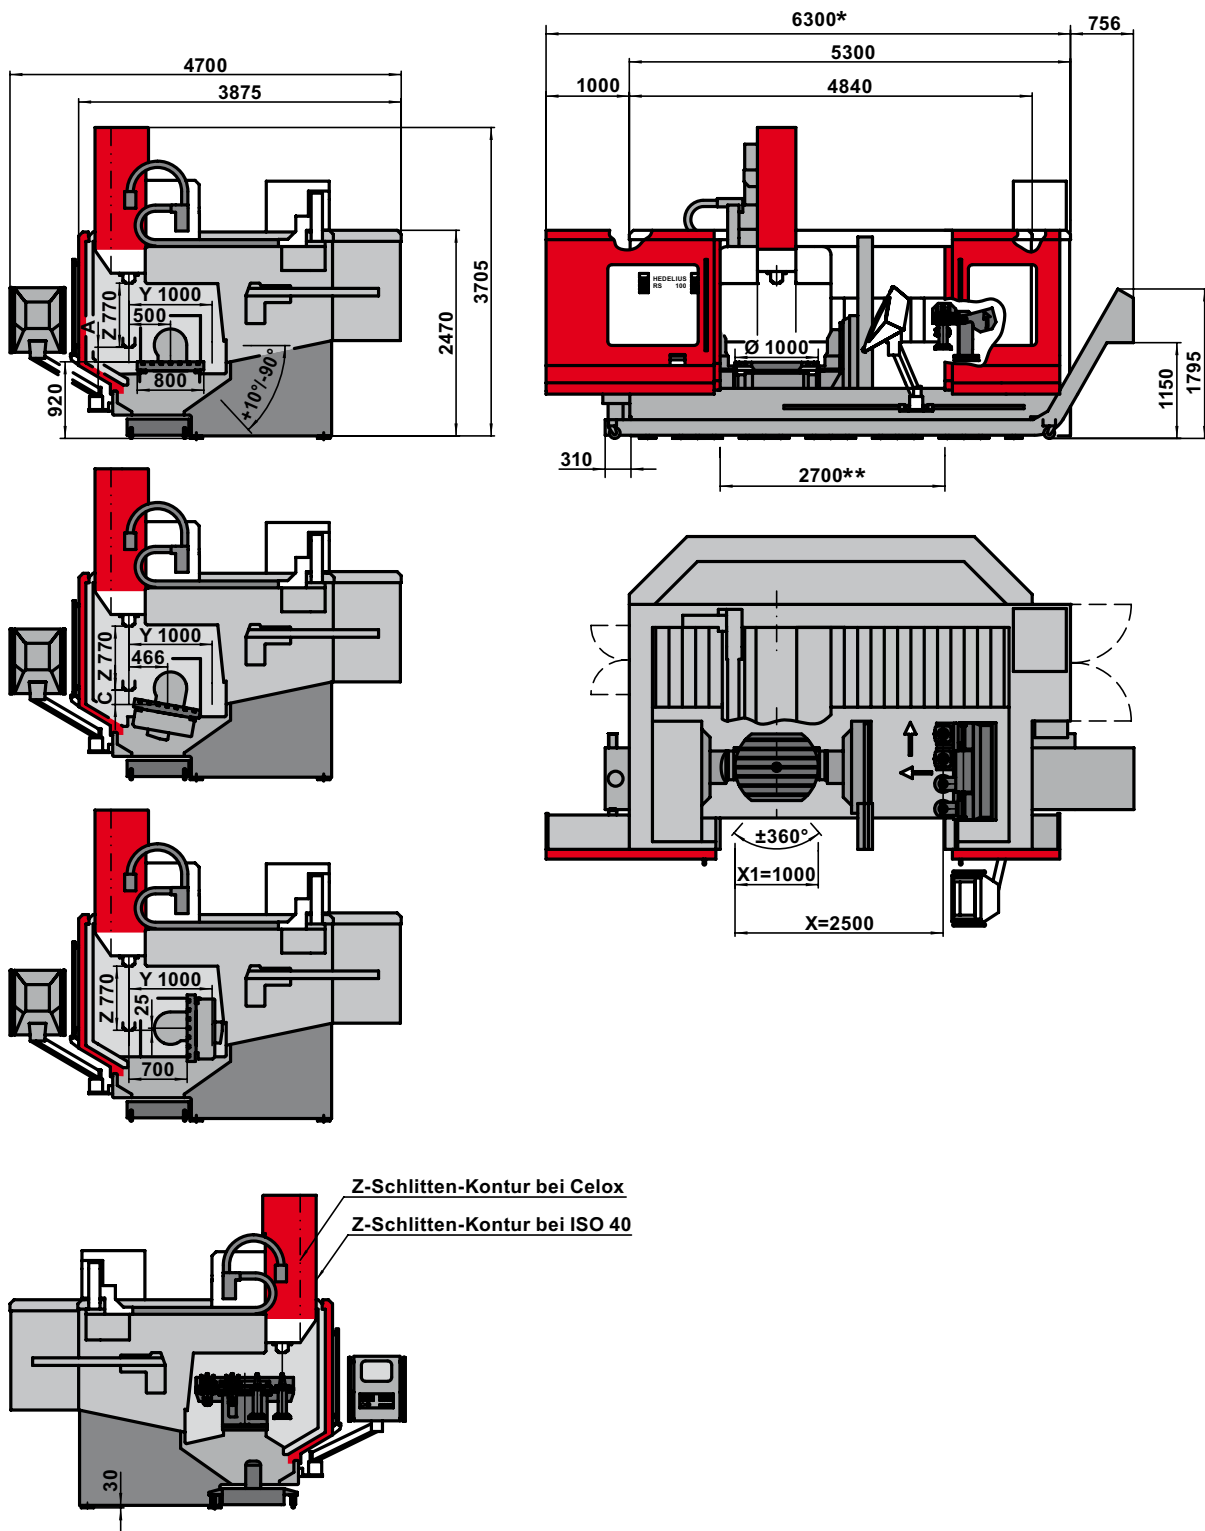

RS 100 C Single (11138b)

mit Pick-up Magazin

Typ	RS 100CS-ISO 40	RS 100CS-CELOX
Maß A	195,00 mm	135,00 mm
Maß B	-5,00 mm	-65,00 mm
Maß C	192,00 mm	132,00 mm

*	Bei geöffneter Tür / with opened door / avec des portes ouvertes / con porte aperte
**	Bedienöffnung bei beidseitig geöffneten Türen / Opening of operation with doors opened on both sides / Ouverture de manoeuvre avec porte ouverte / Apertura di manovra con porta aperta

Typ	RS 100CS-ISO 40	RS 100CS-CELOX
Maß A	195,00 mm	135,00 mm
Maß B	-5,00 mm	-65,00 mm
Maß C	192,00 mm	132,00 mm

*	Bei geöffneter Tür / with opened door / avec des portes ouvertes / con porte aperte
**	Bedienöffnung bei beidseitig geöffneten Türen / Opening of operation with doors opened on both sides / Ouverture de manoeuvre avec porte ouverte / Apertura di manovra con porta aperta

Liefer-/Transporthöhe	Delivery/Transportation height	Livraison/Transport taille	Altezza di spedizione/trasporto	3300 mm
Liefer-/Transporthöhe optional 1	Delivery/Transportation height optionally 1	Livraison/Transport taille facultatif 1	Altezza di spedizione/trasporto opzionale 1	3070 mm
Liefer-/Transporthöhe optional 2	Delivery/Transportation height optionally 2	Livraison/Transport taille facultatif 2	Altezza di spedizione/trasporto opzionale 2	3000 mm
Liefer-/Transportbreite	Delivery/Transportation width	Livraison/Transport largeur	Altezza di spedizione/trasporto	3180 mm
Liefer-/Transportbreite optional	Delivery/Transportation width optionally	Livraison/Transport largeur facultatif	Altezza di spedizione/trasporto opzionale	2730 mm

Typ	RS 100CS M-ISO 40	RS 100CS M-CELOX
Maß A	195,00 mm	135,00 mm
Maß B	-5,00 mm	-65,00 mm
Maß C	192,00 mm	132,00 mm

*	Bei geöffneter Tür / with opened door / avec des portes ouvertes / con porte aperte
**	Bedienöffnung bei beidseitig geöffneten Türen / Opening of operation with doors opened on both sides / Ouverture de manoeuvre avec porte ouverte / Apertura di manovra con porta aperta