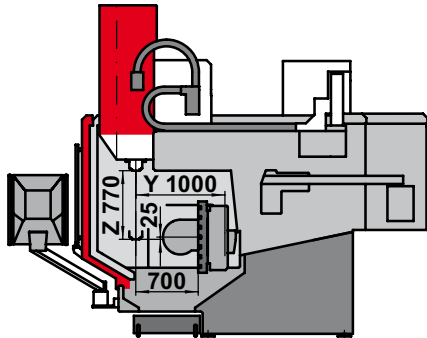

*	Bei beidseitig geöffneten Türen / with doors opened on both sides / avec des portes ouvertes sur deux les côtés / con porte aperte su entrambi i lati
**	Bedienöffnung bei beidseitig geöffneten Türen / Opening of operation with doors opened on both sides / Ouverture de manoeuvre avec porte ouverte / Apertura di manovra con porta aperta

Liefer-/Transporthöhe	Delivery/Transportation height	Livraison/Transport taille	Altezza di spedizione/trasporto	3300 mm
Liefer-/Transporthöhe optional 1	Delivery/Transportation height optionally 1	Livraison/Transport taille facultatif 1	Altezza di spedizione/trasporto opzionale 1	3070 mm
Liefer-/Transporthöhe optional 2	Delivery/Transportation height optionally 2	Livraison/Transport taille facultatif 2	Altezza di spedizione/trasporto opzionale 2	3000 mm
Liefer-/Transportbreite	Delivery/Transportation width	Livraison/Transport largeur	Altezza di spedizione/trasporto	3180 mm
Liefer-/Transportbreite optional	Delivery/Transportation width optionally	Livraison/Transport largeur facultatif	Altezza di spedizione/trasporto opzionale	2730 mm