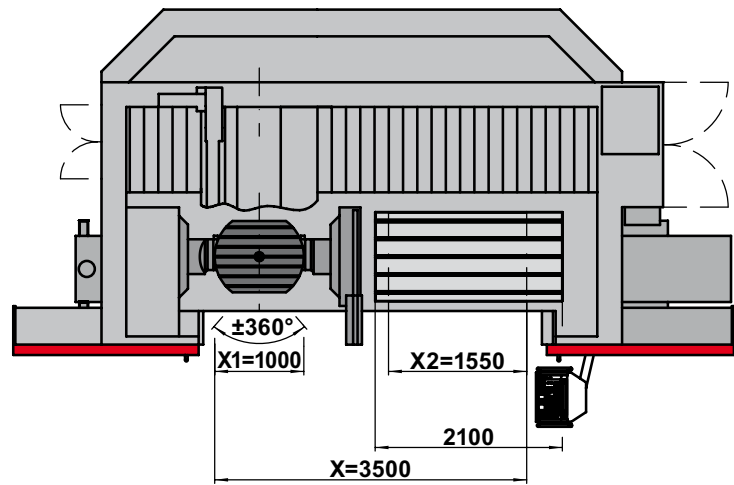

Liefer-/Transporthöhe	Delivery/Transportation height	Livraison/Transport taille	Altezza di spedizione/trasporto	3300 mm
Liefer-/Transporthöhe optional 1	Delivery/Transportation height optionally 1	Livraison/Transport taille facultatif 1	Altezza di spedizione/trasporto opzionale 1	3070 mm
Liefer-/Transporthöhe optional 2	Delivery/Transportation height optionally 2	Livraison/Transport taille facultatif 2	Altezza di spedizione/trasporto opzionale 2	3000 mm
Liefer-/Transportbreite	Delivery/Transportation width	Livraison/Transport largeur	Altezza di spedizione/trasporto	3180 mm
Liefer-/Transportbreite optional	Delivery/Transportation width optionally	Livraison/Transport largeur facultatif	Altezza di spedizione/trasporto opzionale	2730 mm