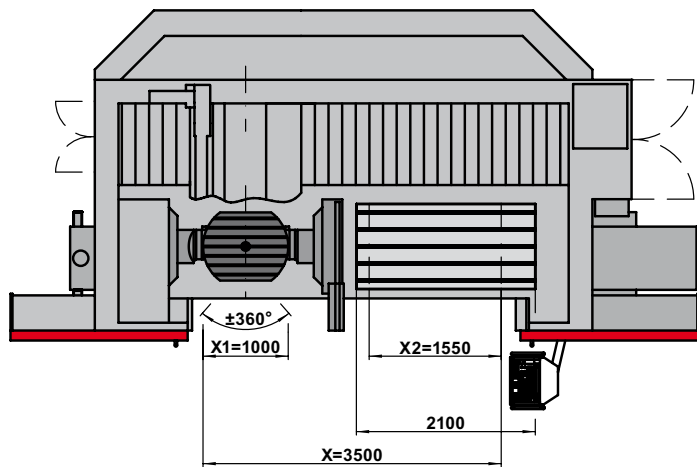

RS 100 K Magnum (I890-II)

mit Vollverkleidung

*	Bei beidseitig geöffneten Türen / with doors opened on both sides / avec des portes ouvertes sur deux les côtés / con porte aperte su entrambi i lati
**	Bedienöffnung bei beidseitig geöffneten Türen / Opening of operation with doors opened on both sides / Ouverture de manoeuvre avec porte ouverte / Apertura di manovra con porta aperta

Liefer-/Transporthöhe	Delivery/Transportation height	Livraison/Transport taille	Altezza di spedizione/trasporto	3300 mm
Liefer-/Transporthöhe optional 1	Delivery/Transportation height optionally 1	Livraison/Transport taille facultatif 1	Altezza di spedizione/trasporto opzionale 1	3070 mm
Liefer-/Transporthöhe optional 2	Delivery/Transportation height optionally 2	Livraison/Transport taille facultatif 2	Altezza di spedizione/trasporto opzionale 2	3000 mm
Liefer-/Transportbreite	Delivery/Transportation width	Livraison/Transport largeur	Altezza di spedizione/trasporto	3300 mm
Liefer-/Transportbreite optional	Delivery/Transportation width optionally	Livraison/Transport largeur facultatif	Altezza di spedizione/trasporto opzionale	2800 mm