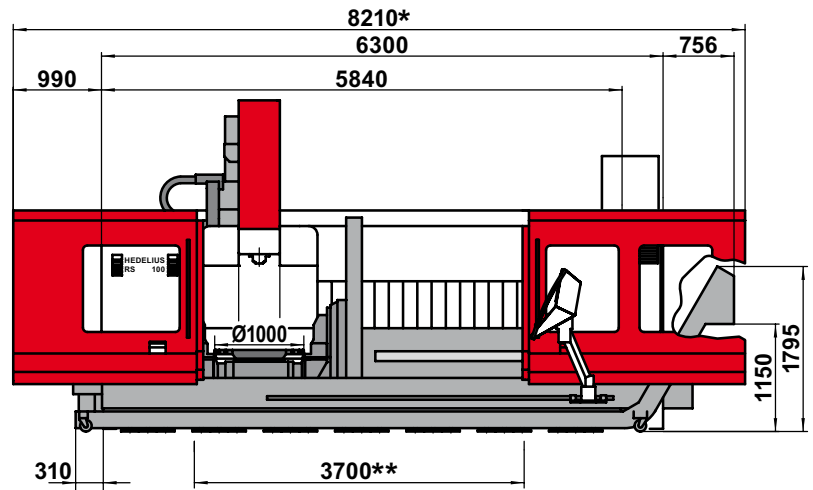

*	Bei beidseitig geöffneten Türen / with doors opened on both sides / avec des portes ouvertes sur deux les côtés / con porte aperte su entrambi i lati
**	Bedienöffnung bei beidseitig geöffneten Türen / Opening of operation with doors opened on both sides / Ouverture de manoeuvre avec porte ouverte / Apertura di manovra con porta aperta

Liefer-/Transporthöhe	Delivery/Transportation height	Livraison/Transport taille	Altezza di spedizione/trasporto	3300 mm
Liefer-/Transporthöhe optional 1	Delivery/Transportation height optionally 1	Livraison/Transport taille facultatif 1	Altezza di spedizione/trasporto opzionale 1	3070 mm
Liefer-/Transporthöhe optional 2	Delivery/Transportation height optionally 2	Livraison/Transport taille facultatif 2	Altezza di spedizione/trasporto opzionale 2	3000 mm
Liefer-/Transportbreite	Delivery/Transportation width	Livraison/Transport largeur	Altezza di spedizione/trasporto	3180 mm
Liefer-/Transportbreite optional	Delivery/Transportation width optionally	Livraison/Transport largeur facultatif	Altezza di spedizione/trasporto opzionale	2730 mm