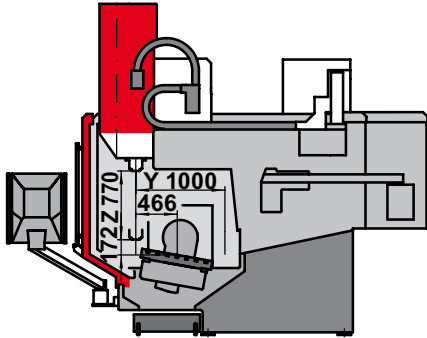

*	Bei beidseitig geöffneten Türen / with doors opened on both sides / avec des portes ouvertes sur deux les côtés / con porte aperte su entrambi i lati
**	Bedienöffnung bei beidseitig geöffneten Türen / Opening of operation with doors opened on both sides / Ouverture de manoeuvre avec porte ouverte / Apertura di manovra con porta aperta

Liefer-/Transporthöhe	Delivery/Transportation height	Livraison/Transport taille	Altezza di spedizione/trasporto	3300 mm
Liefer-/Transporthöhe optional 1	Delivery/Transportation height optionally 1	Livraison/Transport taille facultatif 1	Altezza di spedizione/trasporto opzionale 1	3070 mm
Liefer-/Transporthöhe optional 2	Delivery/Transportation height optionally 2	Livraison/Transport taille facultatif 2	Altezza di spedizione/trasporto opzionale 2	3000 mm
Liefer-/Transportbreite	Delivery/Transportation width	Livraison/Transport largeur	Altezza di spedizione/trasporto	3180 mm
Liefer-/Transportbreite optional	Delivery/Transportation width optionally	Livraison/Transport largeur facultatif	Altezza di spedizione/trasporto opzionale	2730 mm