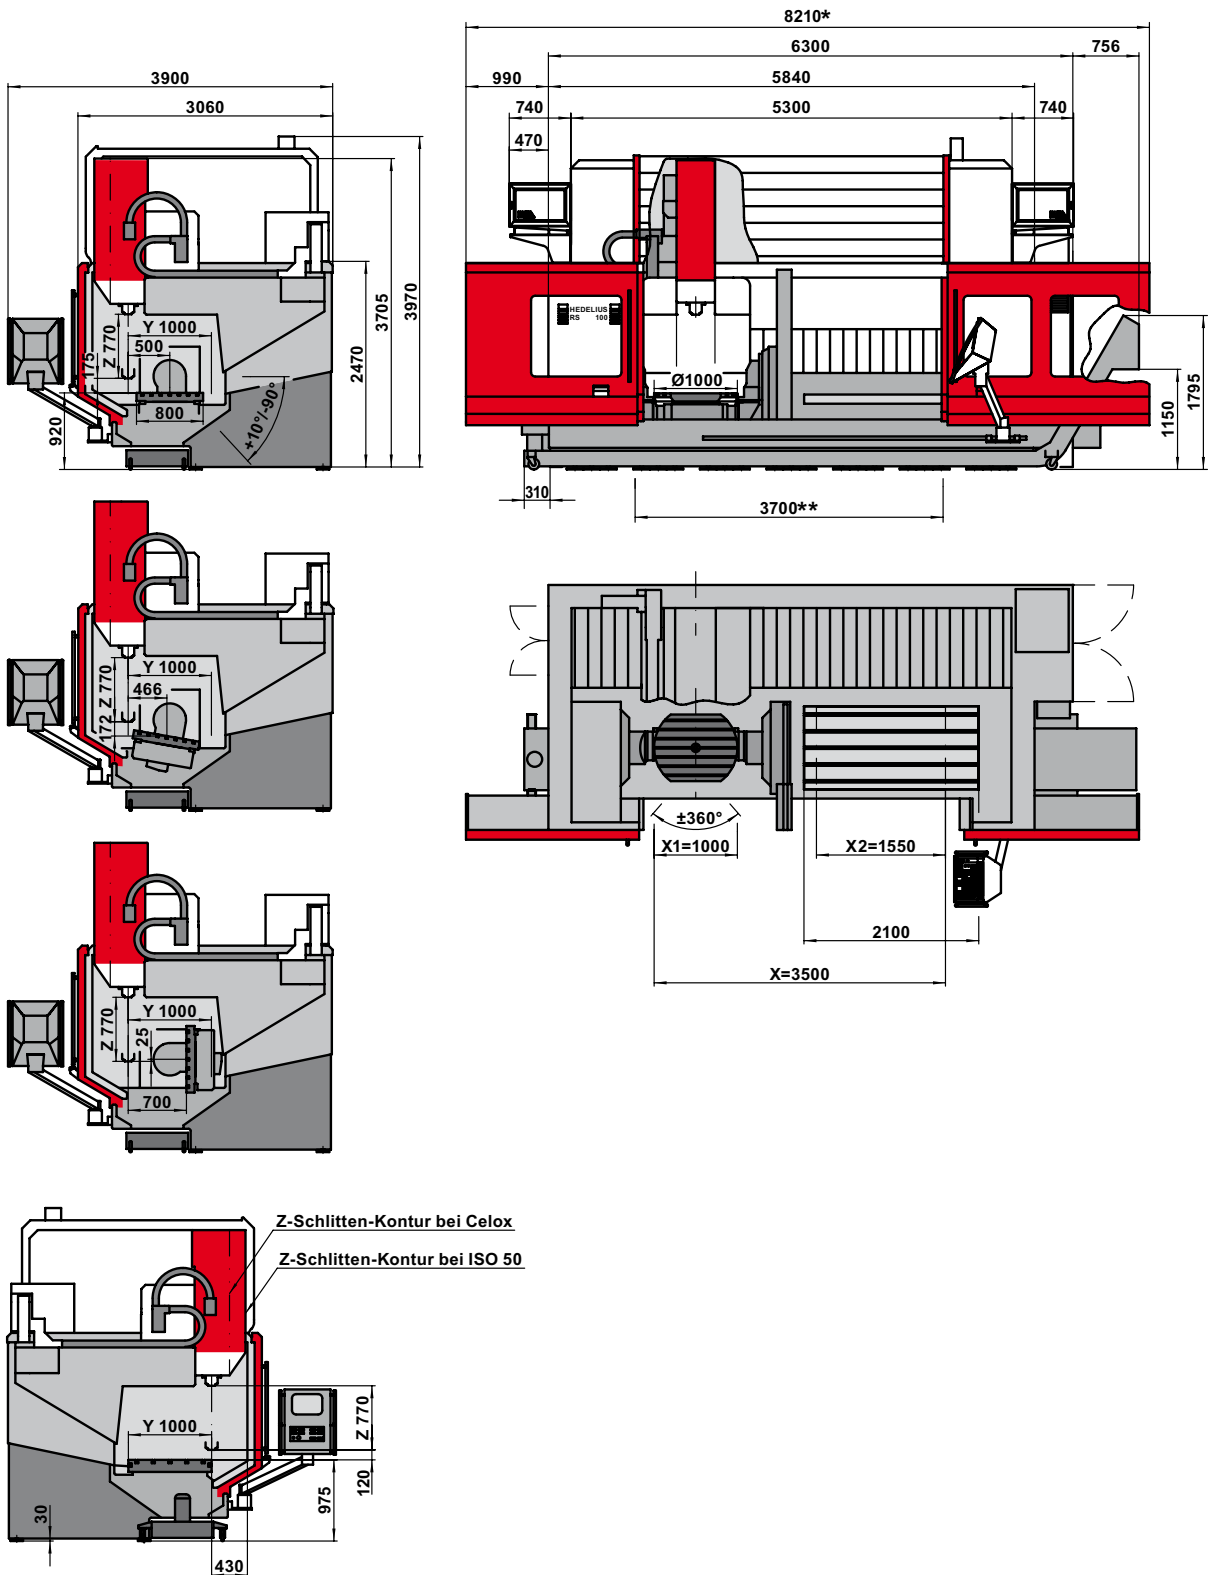

*	Bei beidseitig geöffneten Türen / with doors opened on both sides / avec des portes ouvertes sur deux les côtés / con porte aperte su entrambi i lati
**	Bedienöffnung bei beidseitig geöffneten Türen / Opening of operation with doors opened on both sides / Ouverture de manoeuvre avec porte ouverte / Apertura di manovra con porta aperta

Liefer-/Transporthöhe	Delivery/Transportation height	Livraison/Transport taille	Altezza di spedizione/trasporto	3300 mm
Liefer-/Transporthöhe optional 1	Delivery/Transportation height optionally 1	Livraison/Transport taille facultatif 1	Altezza di spedizione/trasporto opzionale 1	3070 mm
Liefer-/Transporthöhe optional 2	Delivery/Transportation height optionally 2	Livraison/Transport taille facultatif 2	Altezza di spedizione/trasporto opzionale 2	3000 mm
Liefer-/Transportbreite	Delivery/Transportation width	Livraison/Transport largeur	Altezza di spedizione/trasporto	3180 mm
Liefer-/Transportbreite optional	Delivery/Transportation width optionally	Livraison/Transport largeur facultatif	Altezza di spedizione/trasporto opzionale	2730 mm