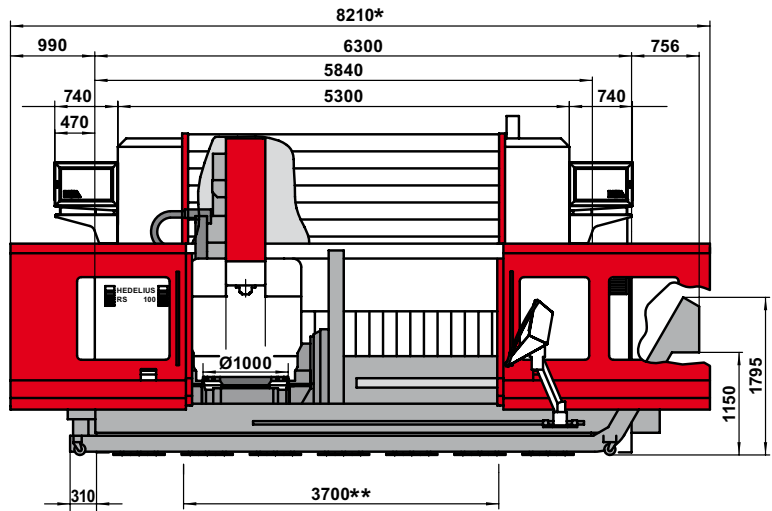

RS 100 K Magnum (I890-II)

mit Vollverkleidung

*	Bei beidseitig geöffneten Türen / with doors opened on both sides / avec des portes ouvertes sur deux les côtés / con porte aperte su entrambi i lati
**	Bedienöffnung bei beidseitig geöffneten Türen / Opening of operation with doors opened on both sides / Ouverture de manoeuvre avec porte ouverte / Apertura di manovra con porta aperta

Liefer-/Transporthöhe	Delivery/Transportation height	Livraison/Transport taille	Altezza di spedizione/trasporto	3300 mm
Liefer-/Transporthöhe optional 1	Delivery/Transportation height optionally 1	Livraison/Transport taille facultatif 1	Altezza di spedizione/trasporto opzionale 1	3070 mm
Liefer-/Transporthöhe optional 2	Delivery/Transportation height optionally 2	Livraison/Transport taille facultatif 2	Altezza di spedizione/trasporto opzionale 2	3000 mm
Liefer-/Transportbreite	Delivery/Transportation width	Livraison/Transport largeur	Altezza di spedizione/trasporto	3300 mm
Liefer-/Transportbreite optional	Delivery/Transportation width optionally	Livraison/Transport largeur facultatif	Altezza di spedizione/trasporto opzionale	2800 mm