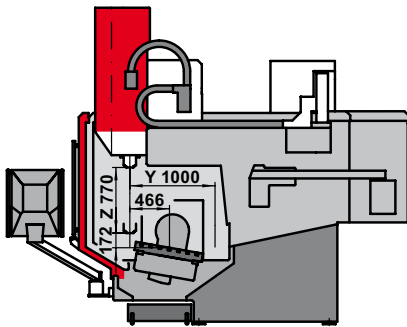

RS 100 K Magnum (I890-II)

mit Vollverkleidung

*	Bei beidseitig geöffneten Türen / with doors opened on both sides / avec des portes ouvertes sur deux les côtés / con porte aperte su entrambi i lati
**	Bedienöffnung bei beidseitig geöffneten Türen / Opening of operation with doors opened on both sides / Ouverture de manoeuvre avec porte ouverte / Apertura di manovra con porta aperta

Liefer-/Transporthöhe	Delivery/Transportation height	Livraison/Transport taille	Altezza di spedizione/trasporto	3300 mm
Liefer-/Transporthöhe optional 1	Delivery/Transportation height optionally 1	Livraison/Transport taille facultatif 1	Altezza di spedizione/trasporto opzionale 1	3070 mm
Liefer-/Transporthöhe optional 2	Delivery/Transportation height optionally 2	Livraison/Transport taille facultatif 2	Altezza di spedizione/trasporto opzionale 2	3000 mm
Liefer-/Transportbreite	Delivery/Transportation width	Livraison/Transport largeur	Altezza di spedizione/trasporto	3300 mm
Liefer-/Transportbreite optional	Delivery/Transportation width optionally	Livraison/Transport largeur facultatif	Altezza di spedizione/trasporto opzionale	2800 mm