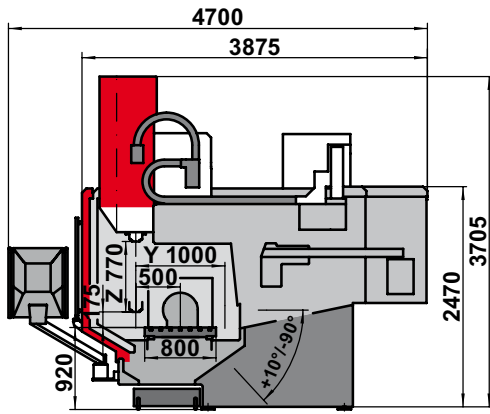

Liefer-/Transporthöhe	Delivery/Transportation height	Livraison/Transport taille	Altezza di spedizione/trasporto	3300 mm
Liefer-/Transporthöhe optional 1	Delivery/Transportation height optionally 1	Livraison/Transport taille facultatif 1	Altezza di spedizione/trasporto opzionale 1	3070 mm
Liefer-/Transporthöhe optional 2	Delivery/Transportation height optionally 2	Livraison/Transport taille facultatif 2	Altezza di spedizione/trasporto opzionale 2	3000 mm
Liefer-/Transportbreite	Delivery/Transportation width	Livraison/Transport largeur	Altezza di spedizione/trasporto	3180 mm
Liefer-/Transportbreite optional	Delivery/Transportation width optionally	Livraison/Transport largeur facultatif	Altezza di spedizione/trasporto opzionale	2730 mm