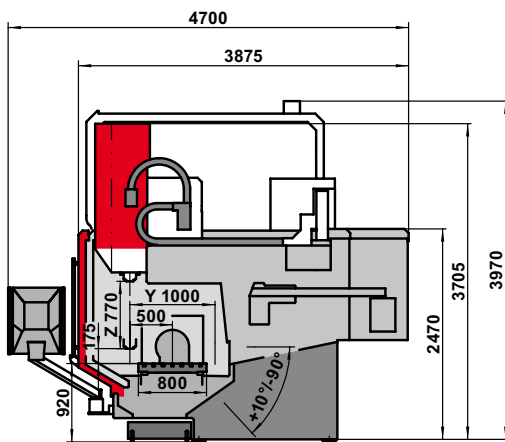

RS 100 K Magnum (I890-II)

mit Vollverkleidung

*	Bei beidseitig geöffneten Türen / with doors opened on both sides / avec des portes ouvertes sur deux les côtés / con porte aperte su entrambi i lati
**	Bedienöffnung bei beidseitig geöffneten Türen / Opening of operation with doors opened on both sides / Ouverture de manoeuvre avec porte ouverte / Apertura di manovra con porta aperta

Liefer-/Transporthöhe	Delivery/Transportation height	Livraison/Transport taille	Altezza di spedizione/trasporto	3300 mm
Liefer-/Transporthöhe optional 1	Delivery/Transportation height optionally 1	Livraison/Transport taille facultatif 1	Altezza di spedizione/trasporto opzionale 1	3070 mm
Liefer-/Transporthöhe optional 2	Delivery/Transportation height optionally 2	Livraison/Transport taille facultatif 2	Altezza di spedizione/trasporto opzionale 2	3000 mm
Liefer-/Transportbreite	Delivery/Transportation width	Livraison/Transport largeur	Altezza di spedizione/trasporto	3300 mm
Liefer-/Transportbreite optional	Delivery/Transportation width optionally	Livraison/Transport largeur facultatif	Altezza di spedizione/trasporto opzionale	2800 mm