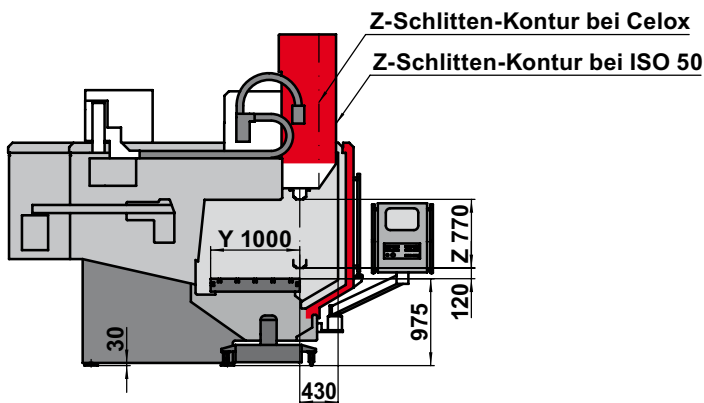

*	Bei beidseitig geöffneten Türen / with doors opened on both sides / avec des portes ouvertes sur deux les côtés / con porte aperte su entrambi i lati
**	Bedienöffnung bei beidseitig geöffneten Türen / Opening of operation with doors opened on both sides / Ouverture de manoeuvre avec porte ouverte / Apertura di manovra con porta aperta

Liefer-/Transporthöhe	Delivery/Transportation height	Livraison/Transport taille	Altezza di spedizione/trasporto	3300 mm
Liefer-/Transporthöhe optional 1	Delivery/Transportation height optionally 1	Livraison/Transport taille facultatif 1	Altezza di spedizione/trasporto opzionale 1	3070 mm
Liefer-/Transporthöhe optional 2	Delivery/Transportation height optionally 2	Livraison/Transport taille facultatif 2	Altezza di spedizione/trasporto opzionale 2	3000 mm
Liefer-/Transportbreite	Delivery/Transportation width	Livraison/Transport largeur	Altezza di spedizione/trasporto	3180 mm
Liefer-/Transportbreite optional	Delivery/Transportation width optionally	Livraison/Transport largeur facultatif	Altezza di spedizione/trasporto opzionale	2730 mm