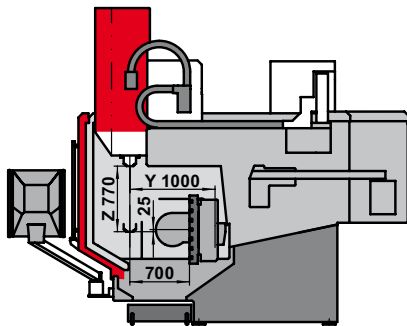

RS 100 K Magnum (I890-II)

mit Vollverkleidung

*	Bei beidseitig geöffneten Türen / with doors opened on both sides / avec des portes ouvertes sur deux les côtés / con porte aperte su entrambi i lati
**	Bedienöffnung bei beidseitig geöffneten Türen / Opening of operation with doors opened on both sides / Ouverture de manoeuvre avec porte ouverte / Apertura di manovra con porta aperta

Liefer-/Transporthöhe	Delivery/Transportation height	Livraison/Transport taille	Altezza di spedizione/trasporto	3300 mm
Liefer-/Transporthöhe optional 1	Delivery/Transportation height optionally 1	Livraison/Transport taille facultatif 1	Altezza di spedizione/trasporto opzionale 1	3070 mm
Liefer-/Transporthöhe optional 2	Delivery/Transportation height optionally 2	Livraison/Transport taille facultatif 2	Altezza di spedizione/trasporto opzionale 2	3000 mm
Liefer-/Transportbreite	Delivery/Transportation width	Livraison/Transport largeur	Altezza di spedizione/trasporto	3300 mm
Liefer-/Transportbreite optional	Delivery/Transportation width optionally	Livraison/Transport largeur facultatif	Altezza di spedizione/trasporto opzionale	2800 mm