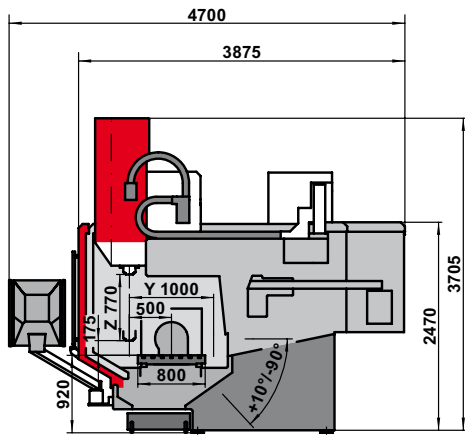

Liefer-/Transporthöhe	Delivery/Transportation height	Livraison/Transport taille	Altezza di spedizione/trasporto	3300 mm
Liefer-/Transporthöhe optional 1	Delivery/Transportation height optionally 1	Livraison/Transport taille facultatif 1	Altezza di spedizione/trasporto opzionale 1	3070 mm
Liefer-/Transporthöhe optional 2	Delivery/Transportation height optionally 2	Livraison/Transport taille facultatif 2	Altezza di spedizione/trasporto opzionale 2	3000 mm
Liefer-/Transportbreite	Delivery/Transportation width	Livraison/Transport largeur	Altezza di spedizione/trasporto	3180 mm
Liefer-/Transportbreite optional	Delivery/Transportation width optionally	Livraison/Transport largeur facultatif	Altezza di spedizione/trasporto opzionale	2730 mm