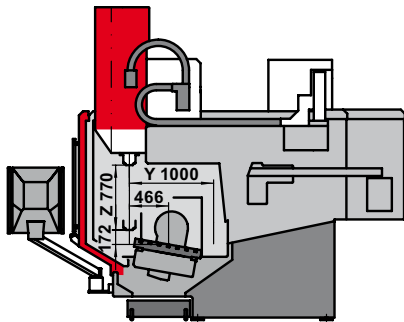

*	Bei beidseitig geöffneten Türen / with doors opened on both sides / avec des portes ouvertes sur deux les côtés / con porte aperte su entrambi i lati
**	Bedienöffnung bei beidseitig geöffneten Türen / Opening of operation with doors opened on both sides / Ouverture de manoeuvre avec porte ouverte / Apertura di manovra con porta aperta

Liefer-/Transporthöhe	Delivery/Transportation height	Livraison/Transport taille	Altezza di spedizione/trasporto	3300 mm
Liefer-/Transporthöhe optional 1	Delivery/Transportation height optionally 1	Livraison/Transport taille facultatif 1	Altezza di spedizione/trasporto opzionale 1	3070 mm
Liefer-/Transporthöhe optional 2	Delivery/Transportation height optionally 2	Livraison/Transport taille facultatif 2	Altezza di spedizione/trasporto opzionale 2	3000 mm
Liefer-/Transportbreite	Delivery/Transportation width	Livraison/Transport largeur	Altezza di spedizione/trasporto	3180 mm
Liefer-/Transportbreite optional	Delivery/Transportation width optionally	Livraison/Transport largeur facultatif	Altezza di spedizione/trasporto opzionale	2730 mm