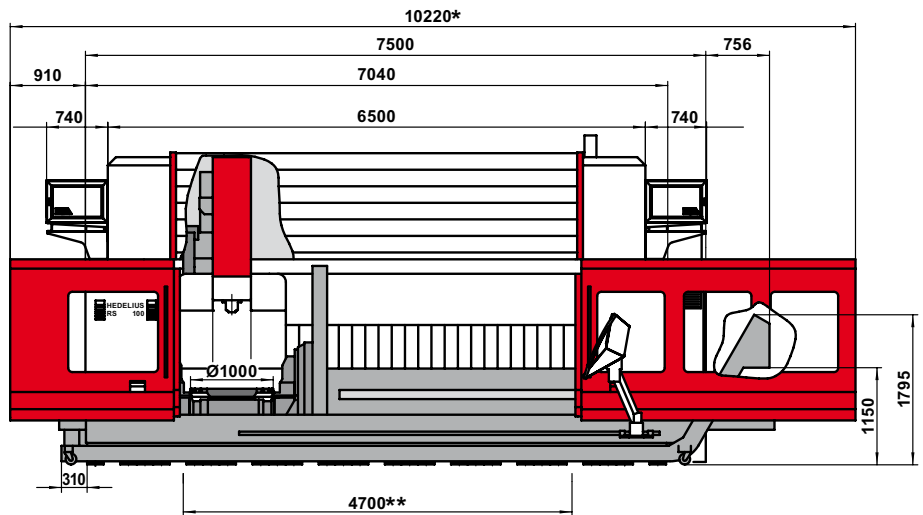

Liefer-/Transporthöhe	Delivery/Transportation height	Livraison/Transport taille	Altezza di spedizione/trasporto	3300 mm
Liefer-/Transporthöhe optional 1	Delivery/Transportation height optionally 1	Livraison/Transport taille facultatif 1	Altezza di spedizione/trasporto opzionale 1	3070 mm
Liefer-/Transporthöhe optional 2	Delivery/Transportation height optionally 2	Livraison/Transport taille facultatif 2	Altezza di spedizione/trasporto opzionale 2	3000 mm
Liefer-/Transportbreite	Delivery/Transportation width	Livraison/Transport largeur	Altezza di spedizione/trasporto	3180 mm
Liefer-/Transportbreite optional	Delivery/Transportation width optionally	Livraison/Transport largeur facultatif	Altezza di spedizione/trasporto opzionale	2730 mm