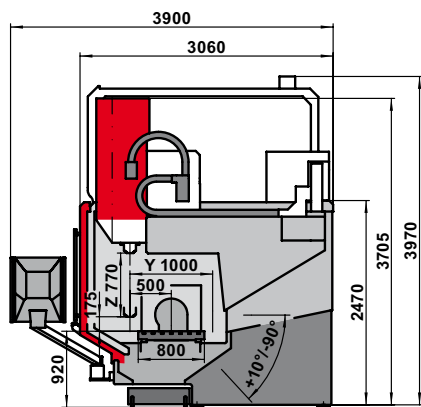

Liefer-/Transporthöhe	Delivery/Transportation height	Livraison/Transport taille	Altezza di spedizione/trasporto	3300 mm
Liefer-/Transporthöhe optional 1	Delivery/Transportation height optionally 1	Livraison/Transport taille facultatif 1	Altezza di spedizione/trasporto opzionale 1	3070 mm
Liefer-/Transporthöhe optional 2	Delivery/Transportation height optionally 2	Livraison/Transport taille facultatif 2	Altezza di spedizione/trasporto opzionale 2	3000 mm
Liefer-/Transportbreite	Delivery/Transportation width	Livraison/Transport largeur	Altezza di spedizione/trasporto	3180 mm
Liefer-/Transportbreite optional	Delivery/Transportation width optionally	Livraison/Transport largeur facultatif	Altezza di spedizione/trasporto opzionale	2730 mm