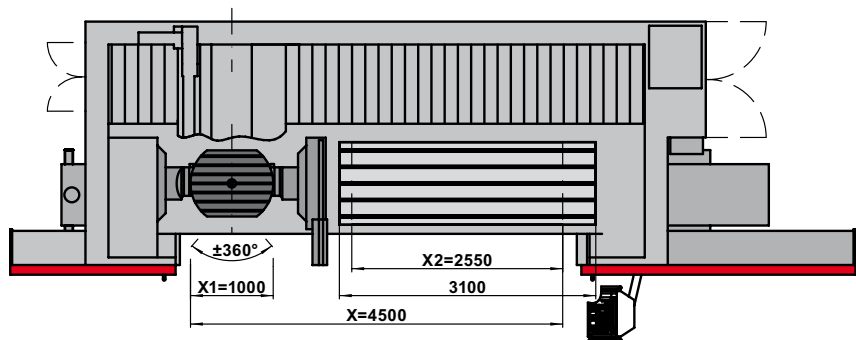

Liefer-/Transporthöhe	Delivery/Transportation height	Livraison/Transport taille	Altezza di spedizione/trasporto	3300 mm
Liefer-/Transporthöhe optional 1	Delivery/Transportation height optionally 1	Livraison/Transport taille facultatif 1	Altezza di spedizione/trasporto opzionale 1	3070 mm
Liefer-/Transporthöhe optional 2	Delivery/Transportation height optionally 2	Livraison/Transport taille facultatif 2	Altezza di spedizione/trasporto opzionale 2	3000 mm
Liefer-/Transportbreite	Delivery/Transportation width	Livraison/Transport largeur	Altezza di spedizione/trasporto	3180 mm
Liefer-/Transportbreite optional	Delivery/Transportation width optionally	Livraison/Transport largeur facultatif	Altezza di spedizione/trasporto opzionale	2730 mm