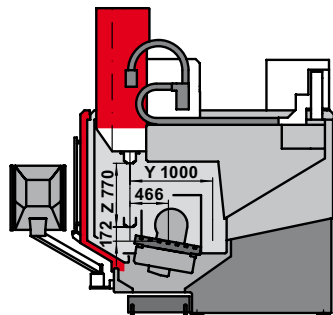

*	Bei beidseitig geöffneten Türen / with doors opened on both sides / avec des portes ouvertes sur deux les côtés / con porte aperte su entrambi i lati
**	Bedienöffnung bei beidseitig geöffneten Türen / Opening of operation with doors opened on both sides / Ouverture de manoeuvre avec porte ouverte / Apertura di manovra con porta aperta

Liefer-/Transporthöhe	Delivery/Transportation height	Livraison/Transport taille	Altezza di spedizione/trasporto	3300 mm
Liefer-/Transporthöhe optional 1	Delivery/Transportation height optionally 1	Livraison/Transport taille facultatif 1	Altezza di spedizione/trasporto opzionale 1	3070 mm
Liefer-/Transporthöhe optional 2	Delivery/Transportation height optionally 2	Livraison/Transport taille facultatif 2	Altezza di spedizione/trasporto opzionale 2	3000 mm
Liefer-/Transportbreite	Delivery/Transportation width	Livraison/Transport largeur	Altezza di spedizione/trasporto	3180 mm
Liefer-/Transportbreite optional	Delivery/Transportation width optionally	Livraison/Transport largeur facultatif	Altezza di spedizione/trasporto opzionale	2730 mm