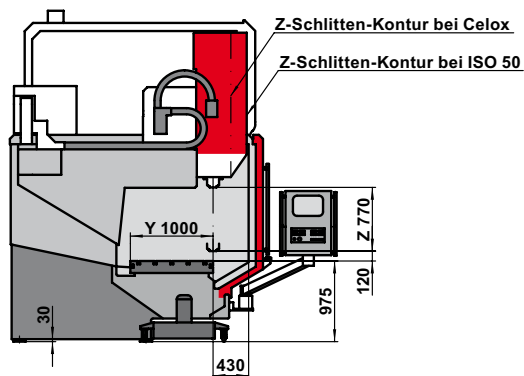

Liefer-/Transporthöhe	Delivery/Transportation height	Livraison/Transport taille	Altezza di spedizione/trasporto	3300 mm
Liefer-/Transporthöhe optional 1	Delivery/Transportation height optionally 1	Livraison/Transport taille facultatif 1	Altezza di spedizione/trasporto opzionale 1	3070 mm
Liefer-/Transporthöhe optional 2	Delivery/Transportation height optionally 2	Livraison/Transport taille facultatif 2	Altezza di spedizione/trasporto opzionale 2	3000 mm
Liefer-/Transportbreite	Delivery/Transportation width	Livraison/Transport largeur	Altezza di spedizione/trasporto	3180 mm
Liefer-/Transportbreite optional	Delivery/Transportation width optionally	Livraison/Transport largeur facultatif	Altezza di spedizione/trasporto opzionale	2730 mm