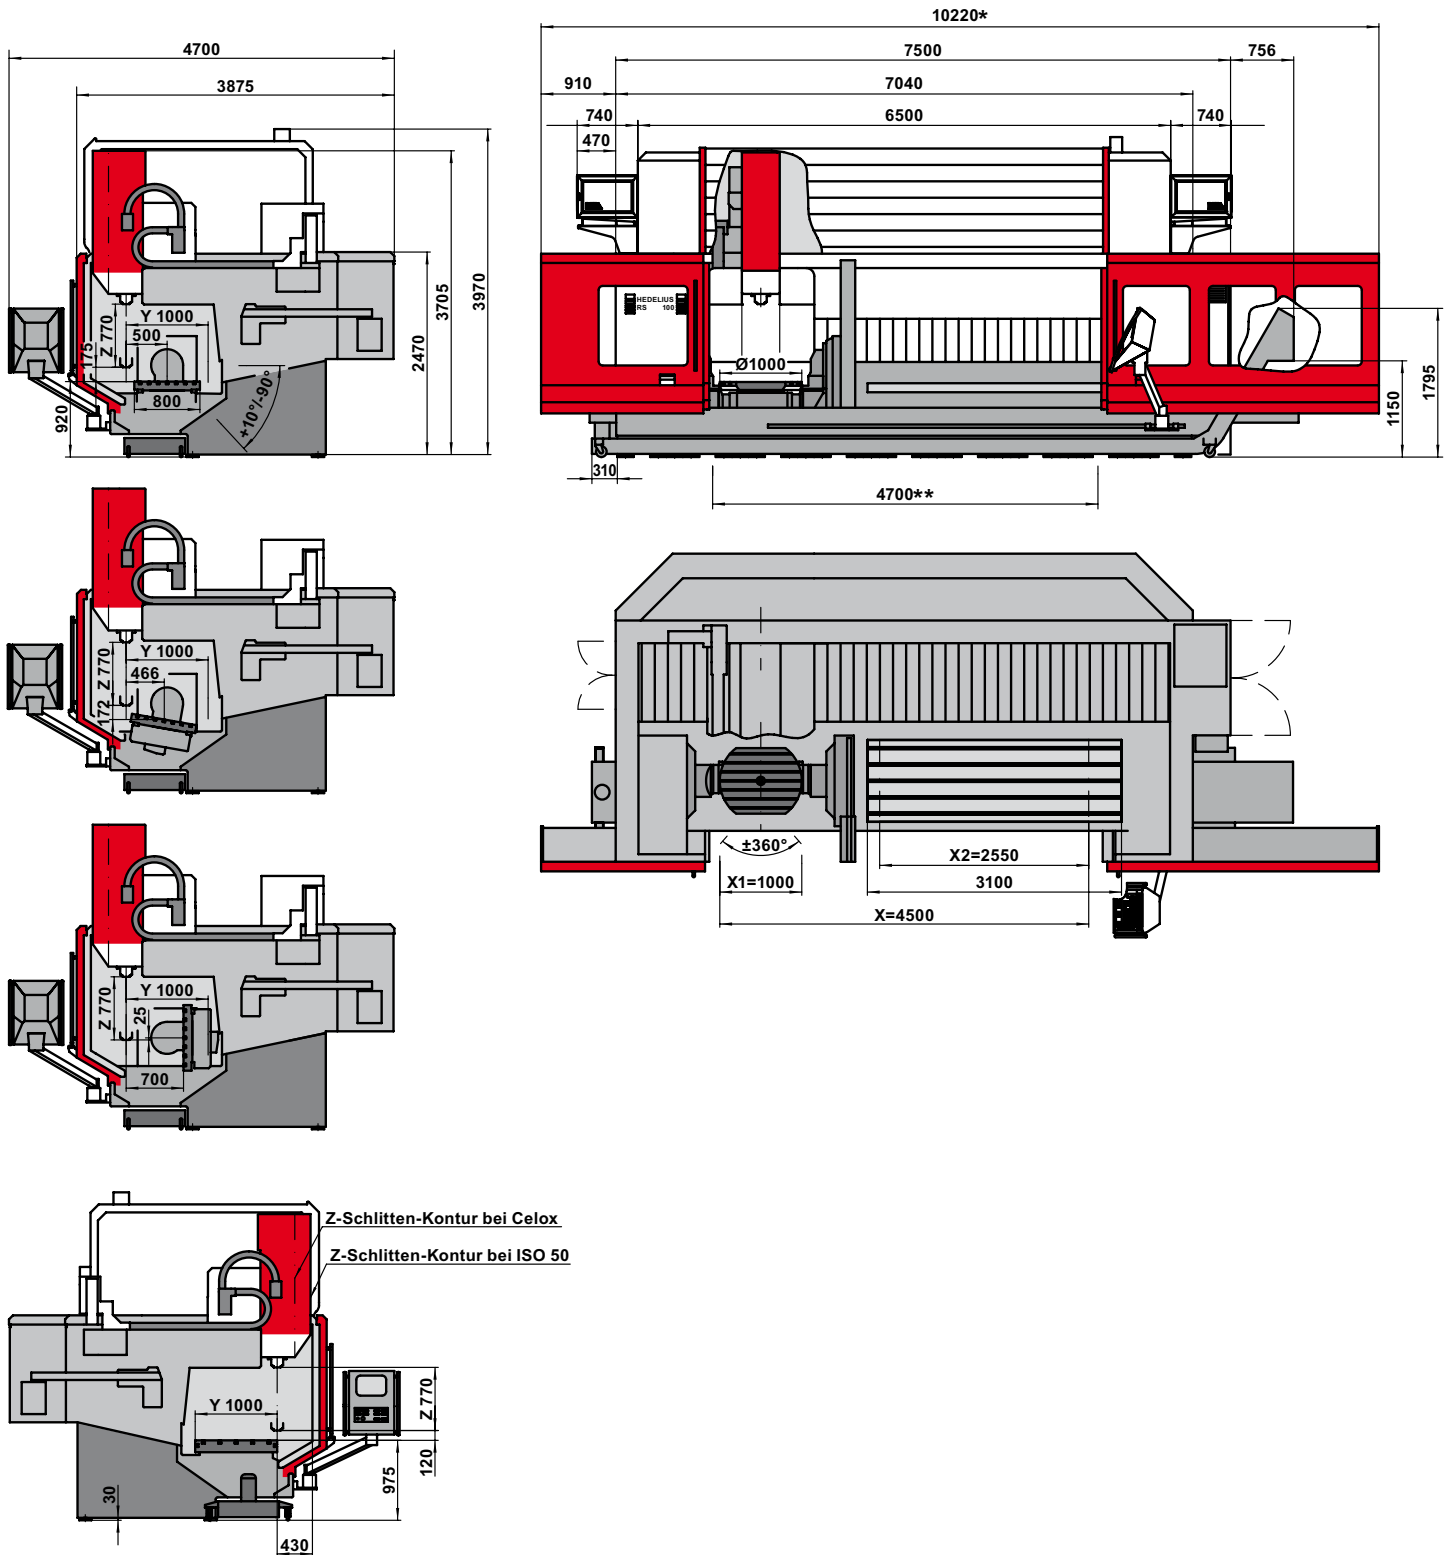

RS 100 KL Magnum (1894-II)

mit Vollverkleidung

*	Bei beidseitig geöffneten Türen / with doors opened on both sides / avec des portes ouvertes sur deux les côtés / con porte aperte su entrambi i lati
**	Bedienöffnung bei beidseitig geöffneten Türen / Opening of operation with doors opened on both sides / Ouverture de manoeuvre avec porte ouverte / Apertura di manovra con porta aperta

Liefer-/Transporthöhe	Delivery/Transportation height	Livraison/Transport taille	Altezza di spedizione/trasporto	3300 mm
Liefer-/Transporthöhe optional 1	Delivery/Transportation height optionally 1	Livraison/Transport taille facultatif 1	Altezza di spedizione/trasporto opzionale 1	3070 mm
Liefer-/Transporthöhe optional 2	Delivery/Transportation height optionally 2	Livraison/Transport taille facultatif 2	Altezza di spedizione/trasporto opzionale 2	3000 mm
Liefer-/Transportbreite	Delivery/Transportation width	Livraison/Transport largeur	Altezza di spedizione/trasporto	3300 mm
Liefer-/Transportbreite optional	Delivery/Transportation width optionally	Livraison/Transport largeur facultatif	Altezza di spedizione/trasporto opzionale	2800 mm