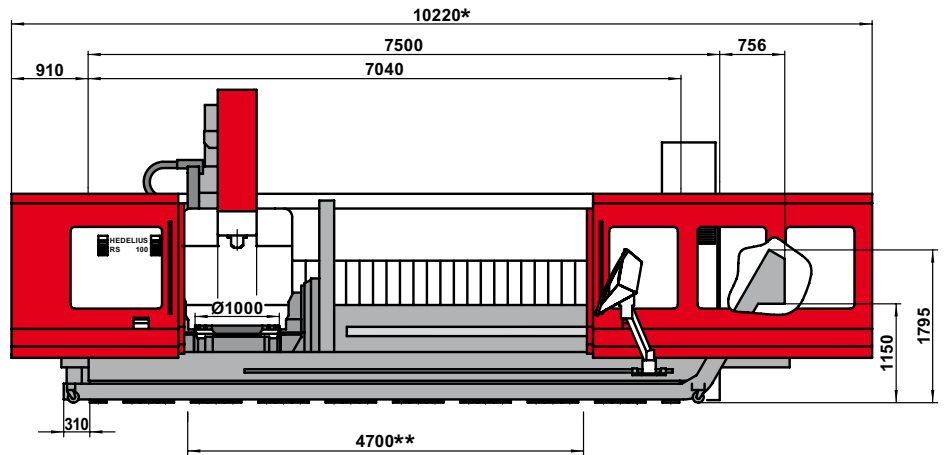

*	Bei beidseitig geöffneten Türen / with doors opened on both sides / avec des portes ouvertes sur deux les côtés / con porte aperte su entrambi i lati
**	Bedienöffnung bei beidseitig geöffneten Türen / Opening of operation with doors opened on both sides / Ouverture de manoeuvre avec porte ouverte / Apertura di manovra con porta aperta

Liefer-/Transporthöhe	Delivery/Transportation height	Livraison/Transport taille	Altezza di spedizione/trasporto	3300 mm
Liefer-/Transporthöhe optional 1	Delivery/Transportation height optionally 1	Livraison/Transport taille facultatif 1	Altezza di spedizione/trasporto opzionale 1	3070 mm
Liefer-/Transporthöhe optional 2	Delivery/Transportation height optionally 2	Livraison/Transport taille facultatif 2	Altezza di spedizione/trasporto opzionale 2	3000 mm
Liefer-/Transportbreite	Delivery/Transportation width	Livraison/Transport largeur	Altezza di spedizione/trasporto	3180 mm
Liefer-/Transportbreite optional	Delivery/Transportation width optionally	Livraison/Transport largeur facultatif	Altezza di spedizione/trasporto opzionale	2730 mm