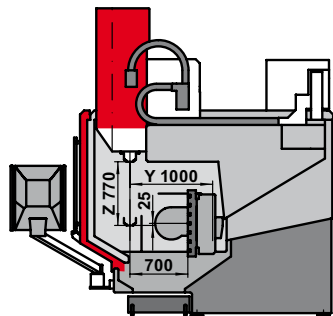

*	Bei beidseitig geöffneten Türen / with doors opened on both sides / avec des portes ouvertes sur deux les côtés / con porte aperte su entrambi i lati
**	Bedienöffnung bei beidseitig geöffneten Türen / Opening of operation with doors opened on both sides / Ouverture de manoeuvre avec porte ouverte / Apertura di manovra con porta aperta

Liefer-/Transporthöhe	Delivery/Transportation height	Livraison/Transport taille	Altezza di spedizione/trasporto	3300 mm
Liefer-/Transporthöhe optional 1	Delivery/Transportation height optionally 1	Livraison/Transport taille facultatif 1	Altezza di spedizione/trasporto opzionale 1	3070 mm
Liefer-/Transporthöhe optional 2	Delivery/Transportation height optionally 2	Livraison/Transport taille facultatif 2	Altezza di spedizione/trasporto opzionale 2	3000 mm
Liefer-/Transportbreite	Delivery/Transportation width	Livraison/Transport largeur	Altezza di spedizione/trasporto	3180 mm
Liefer-/Transportbreite optional	Delivery/Transportation width optionally	Livraison/Transport largeur facultatif	Altezza di spedizione/trasporto opzionale	2730 mm