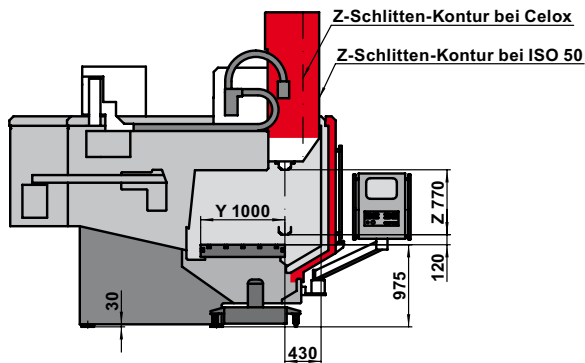

*	Bei beidseitig geöffneten Türen / with doors opened on both sides / avec des portes ouvertes sur deux les côtés / con porte aperte su entrambi i lati
**	Bedienöffnung bei beidseitig geöffneten Türen / Opening of operation with doors opened on both sides / Ouverture de manoeuvre avec porte ouverte / Apertura di manovra con porta aperta

Liefer-/Transporthöhe	Delivery/Transportation height	Livraison/Transport taille	Altezza di spedizione/trasporto	3300 mm
Liefer-/Transporthöhe optional 1	Delivery/Transportation height optionally 1	Livraison/Transport taille facultatif 1	Altezza di spedizione/trasporto opzionale 1	3070 mm
Liefer-/Transporthöhe optional 2	Delivery/Transportation height optionally 2	Livraison/Transport taille facultatif 2	Altezza di spedizione/trasporto opzionale 2	3000 mm
Liefer-/Transportbreite	Delivery/Transportation width	Livraison/Transport largeur	Altezza di spedizione/trasporto	3180 mm
Liefer-/Transportbreite optional	Delivery/Transportation width optionally	Livraison/Transport largeur facultatif	Altezza di spedizione/trasporto opzionale	2730 mm