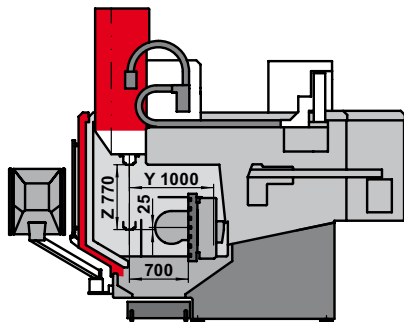

*	Bei beidseitig geöffneten Türen / with doors opened on both sides / avec des portes ouvertes sur deux les côtés / con porte aperte su entrambi i lati
**	Bedienöffnung bei beidseitig geöffneten Türen / Opening of operation with doors opened on both sides / Ouverture de manoeuvre avec porte ouverte / Apertura di manovra con porta aperta

Liefer-/Transporthöhe	Delivery/Transportation height	Livraison/Transport taille	Altezza di spedizione/trasporto	3300 mm
Liefer-/Transporthöhe optional 1	Delivery/Transportation height optionally 1	Livraison/Transport taille facultatif 1	Altezza di spedizione/trasporto opzionale 1	3070 mm
Liefer-/Transporthöhe optional 2	Delivery/Transportation height optionally 2	Livraison/Transport taille facultatif 2	Altezza di spedizione/trasporto opzionale 2	3000 mm
Liefer-/Transportbreite	Delivery/Transportation width	Livraison/Transport largeur	Altezza di spedizione/trasporto	3180 mm
Liefer-/Transportbreite optional	Delivery/Transportation width optionally	Livraison/Transport largeur facultatif	Altezza di spedizione/trasporto opzionale	2730 mm