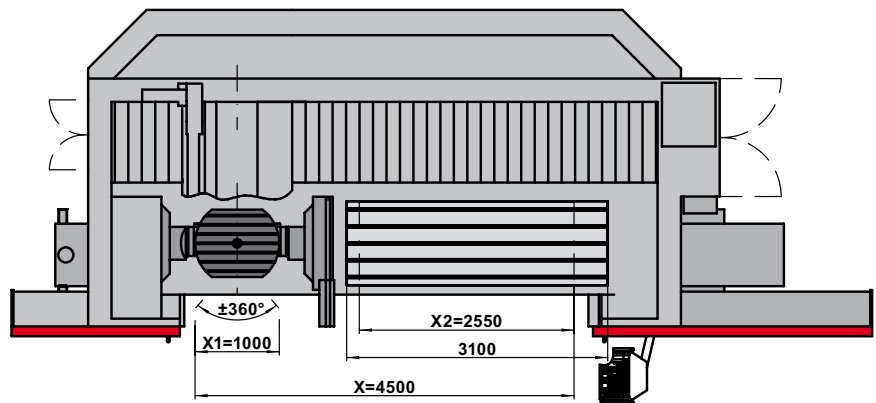

Liefer-/Transporthöhe	Delivery/Transportation height	Livraison/Transport taille	Altezza di spedizione/trasporto	3300 mm
Liefer-/Transporthöhe optional 1	Delivery/Transportation height optionally 1	Livraison/Transport taille facultatif 1	Altezza di spedizione/trasporto opzionale 1	3070 mm
Liefer-/Transporthöhe optional 2	Delivery/Transportation height optionally 2	Livraison/Transport taille facultatif 2	Altezza di spedizione/trasporto opzionale 2	3000 mm
Liefer-/Transportbreite	Delivery/Transportation width	Livraison/Transport largeur	Altezza di spedizione/trasporto	3180 mm
Liefer-/Transportbreite optional	Delivery/Transportation width optionally	Livraison/Transport largeur facultatif	Altezza di spedizione/trasporto opzionale	2730 mm