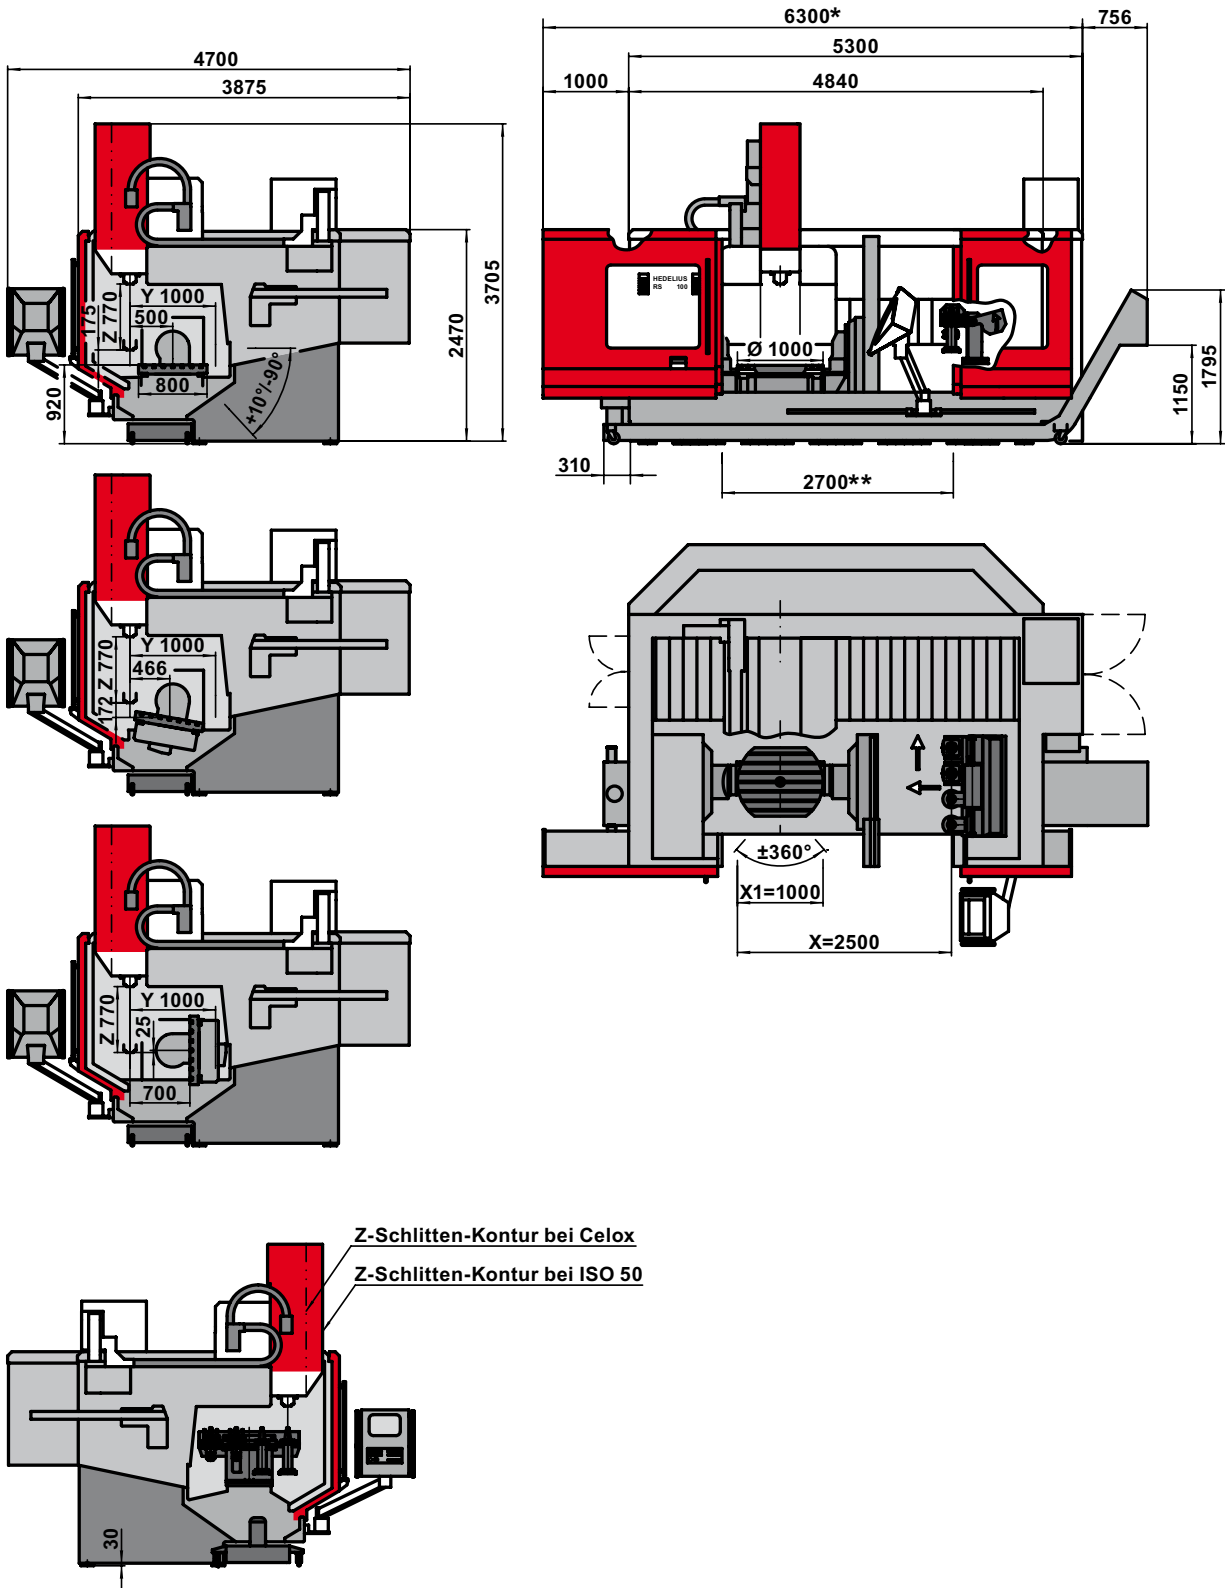

RS 100 Single Magnum (III41c)

mit Pick-up Magazin

*	Bei geöffneter Tür / with opened door / avec des portes ouvertes / con porte aperte
**	Bedienöffnung bei beidseitig geöffneten Türen / Opening of operation with doors opened on both sides / Ouverture de manoeuvre avec porte ouverte / Apertura di manovra con porta aperta

Liefer-/Transporthöhe	Delivery/Transportation height	Livraison/Transport taille	Altezza di spedizione/trasporto	3300 mm
Liefer-/Transporthöhe optional 1	Delivery/Transportation height optionally 1	Livraison/Transport taille facultatif 1	Altezza di spedizione/trasporto opzionale 1	3070 mm
Liefer-/Transporthöhe optional 2	Delivery/Transportation height optionally 2	Livraison/Transport taille facultatif 2	Altezza di spedizione/trasporto opzionale 2	3000 mm
Liefer-/Transportbreite	Delivery/Transportation width	Livraison/Transport largeur	Altezza di spedizione/trasporto	3300 mm
Liefer-/Transportbreite optional	Delivery/Transportation width optionally	Livraison/Transport largeur facultatif	Altezza di spedizione/trasporto opzionale	2800 mm