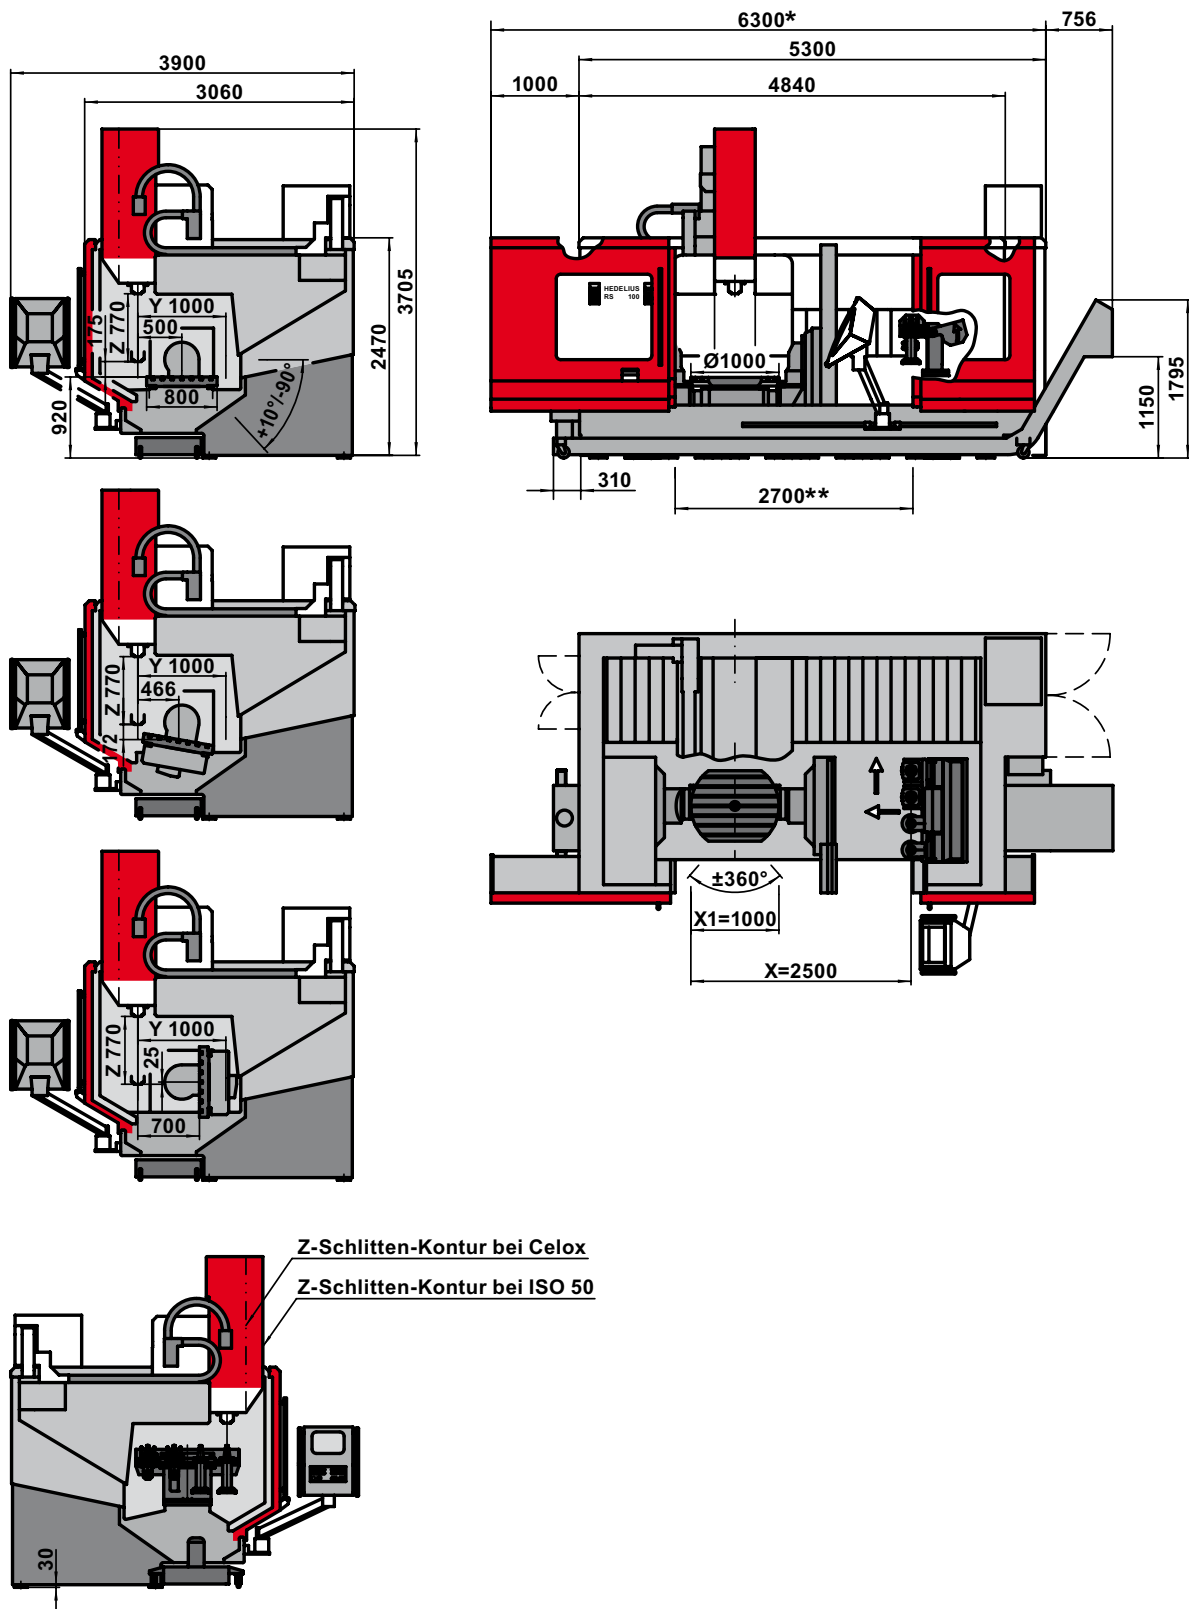

RS 100 Single (11136b)

mit Pick-up Magazin

*	Bei geöffneter Tür / with opened door / avec des portes ouvertes / con porte aperte
**	Bedienöffnung bei beidseitig geöffneten Türen / Opening of operation with doors opened on both sides / Ouverture de manoeuvre avec porte ouverte / Apertura di manovra con porta aperta

Liefer-/Transporthöhe	Delivery/Transportation height	Livraison/Transport taille	Altezza di spedizione/trasporto	3300 mm
Liefer-/Transporthöhe optional 1	Delivery/Transportation height optionally 1	Livraison/Transport taille facultatif 1	Altezza di spedizione/trasporto opzionale 1	3070 mm
Liefer-/Transporthöhe optional 2	Delivery/Transportation height optionally 2	Livraison/Transport taille facultatif 2	Altezza di spedizione/trasporto opzionale 2	3000 mm
Liefer-/Transportbreite	Delivery/Transportation width	Livraison/Transport largeur	Altezza di spedizione/trasporto	3180 mm
Liefer-/Transportbreite optional	Delivery/Transportation width optionally	Livraison/Transport largeur facultatif	Altezza di spedizione/trasporto opzionale	2730 mm