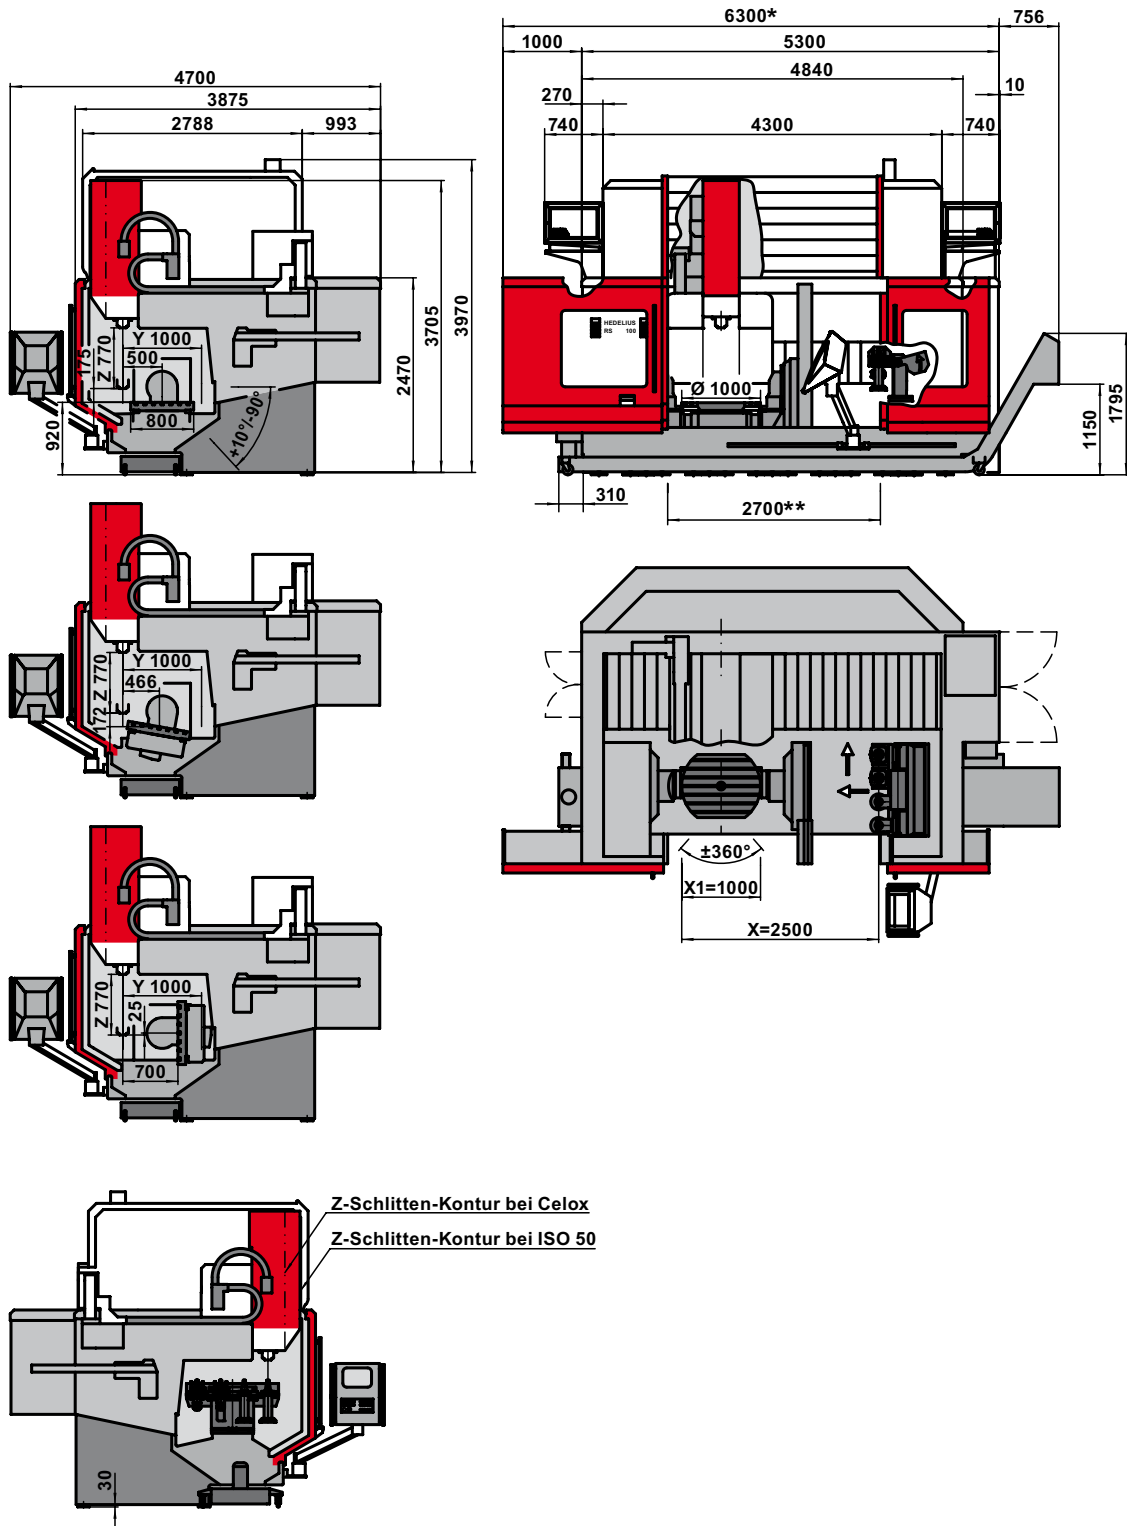

RS 100 Single Magnum (III42c)

mit Vollverkleidung
und Pick-up Magazin

*	Bei geöffneter Tür / with opened door / avec des portes ouvertes / con porte aperte
**	Bedienöffnung bei beidseitig geöffneten Türen / Opening of operation with doors opened on both sides / Ouverture de manoeuvre avec porte ouverte / Apertura di manovra con porta aperta

Liefer-/Transporthöhe	Delivery/Transportation height	Livraison/Transport taille	Altezza di spedizione/trasporto	3300 mm
Liefer-/Transporthöhe optional 1	Delivery/Transportation height optionally 1	Livraison/Transport taille facultatif 1	Altezza di spedizione/trasporto opzionale 1	3070 mm
Liefer-/Transporthöhe optional 2	Delivery/Transportation height optionally 2	Livraison/Transport taille facultatif 2	Altezza di spedizione/trasporto opzionale 2	3000 mm
Liefer-/Transportbreite	Delivery/Transportation width	Livraison/Transport largeur	Altezza di spedizione/trasporto	3300 mm
Liefer-/Transportbreite optional	Delivery/Transportation width optionally	Livraison/Transport largeur facultatif	Altezza di spedizione/trasporto opzionale	2800 mm