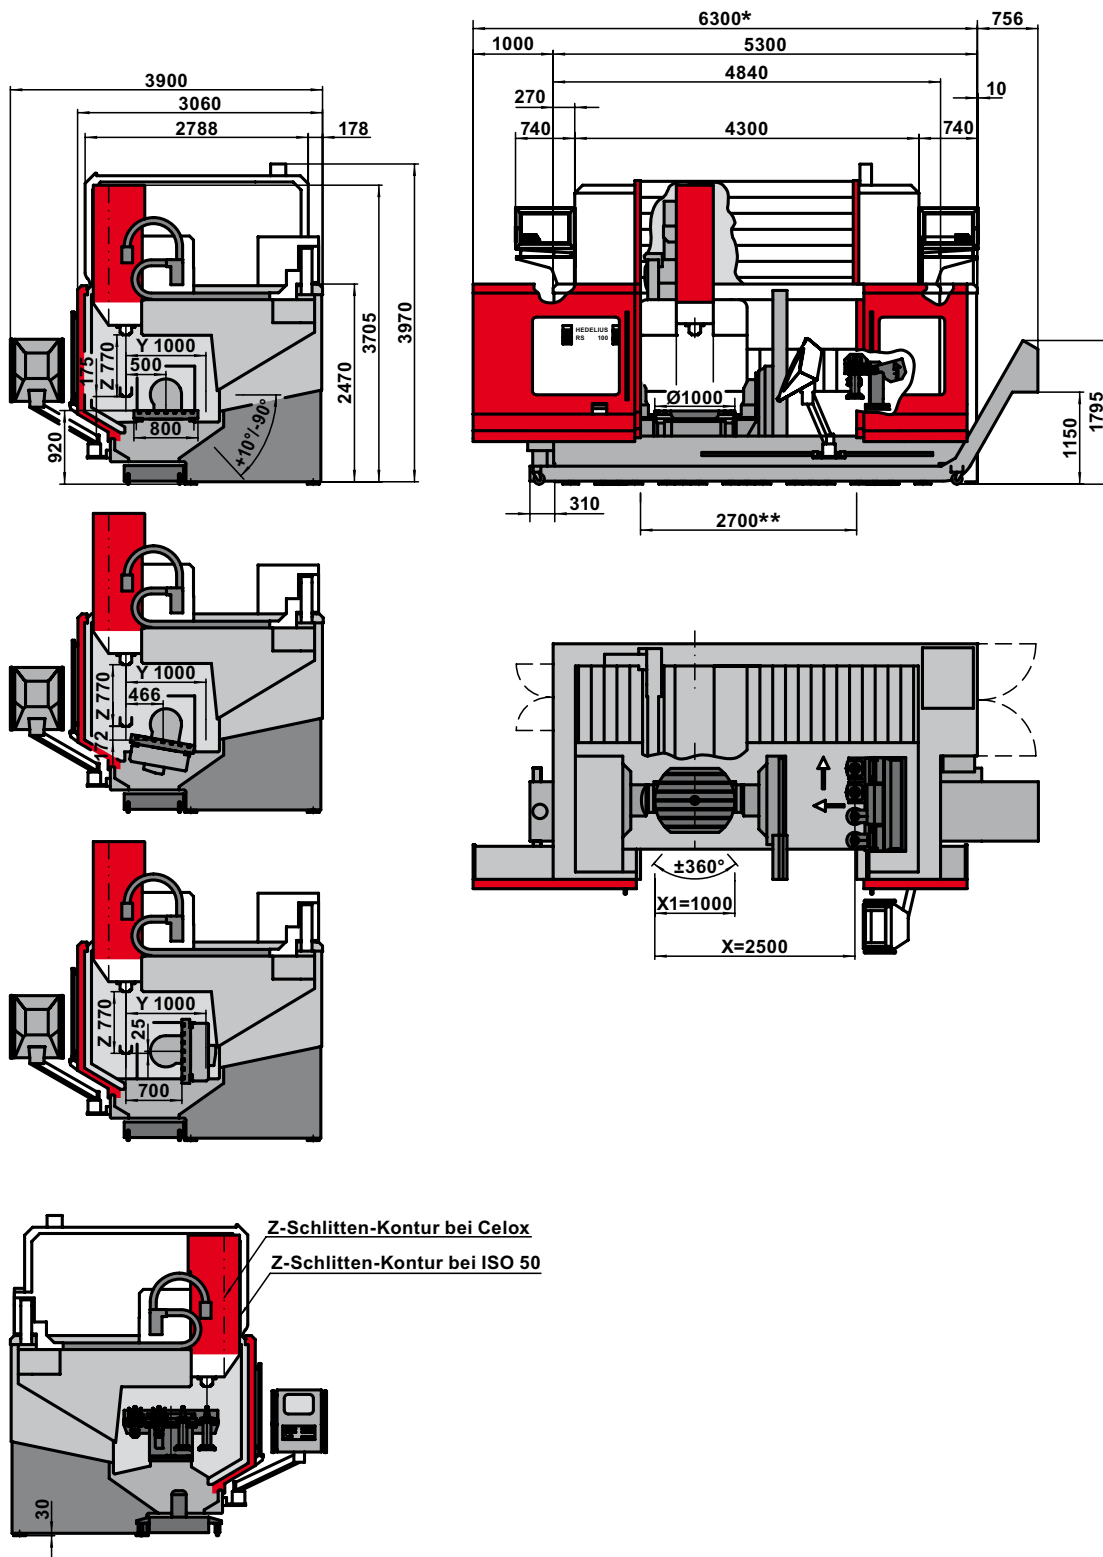

RS 100 Single (11137b)

mit Vollverkleidung
und Pick-up Magazin

*	Bei geöffneter Tür / with opened door / avec des portes ouvertes / con porte aperte
**	Bedienöffnung bei beidseitig geöffneten Türen / Opening of operation with doors opened on both sides / Ouverture de manoeuvre avec porte ouverte / Apertura di manovra con porta aperta

Liefer-/Transporthöhe	Delivery/Transportation height	Livraison/Transport taille	Altezza di spedizione/trasporto	3300 mm
Liefer-/Transporthöhe optional 1	Delivery/Transportation height optionally 1	Livraison/Transport taille facultatif 1	Altezza di spedizione/trasporto opzionale 1	3070 mm
Liefer-/Transporthöhe optional 2	Delivery/Transportation height optionally 2	Livraison/Transport taille facultatif 2	Altezza di spedizione/trasporto opzionale 2	3000 mm
Liefer-/Transportbreite	Delivery/Transportation width	Livraison/Transport largeur	Altezza di spedizione/trasporto	3180 mm
Liefer-/Transportbreite optional	Delivery/Transportation width optionally	Livraison/Transport largeur facultatif	Altezza di spedizione/trasporto opzionale	2730 mm

Alle Maßangaben unverbindlich • All measure data without obligation • Tout l'engagement sans de données de mesure • Tutte le dimensioni non sono impegnative