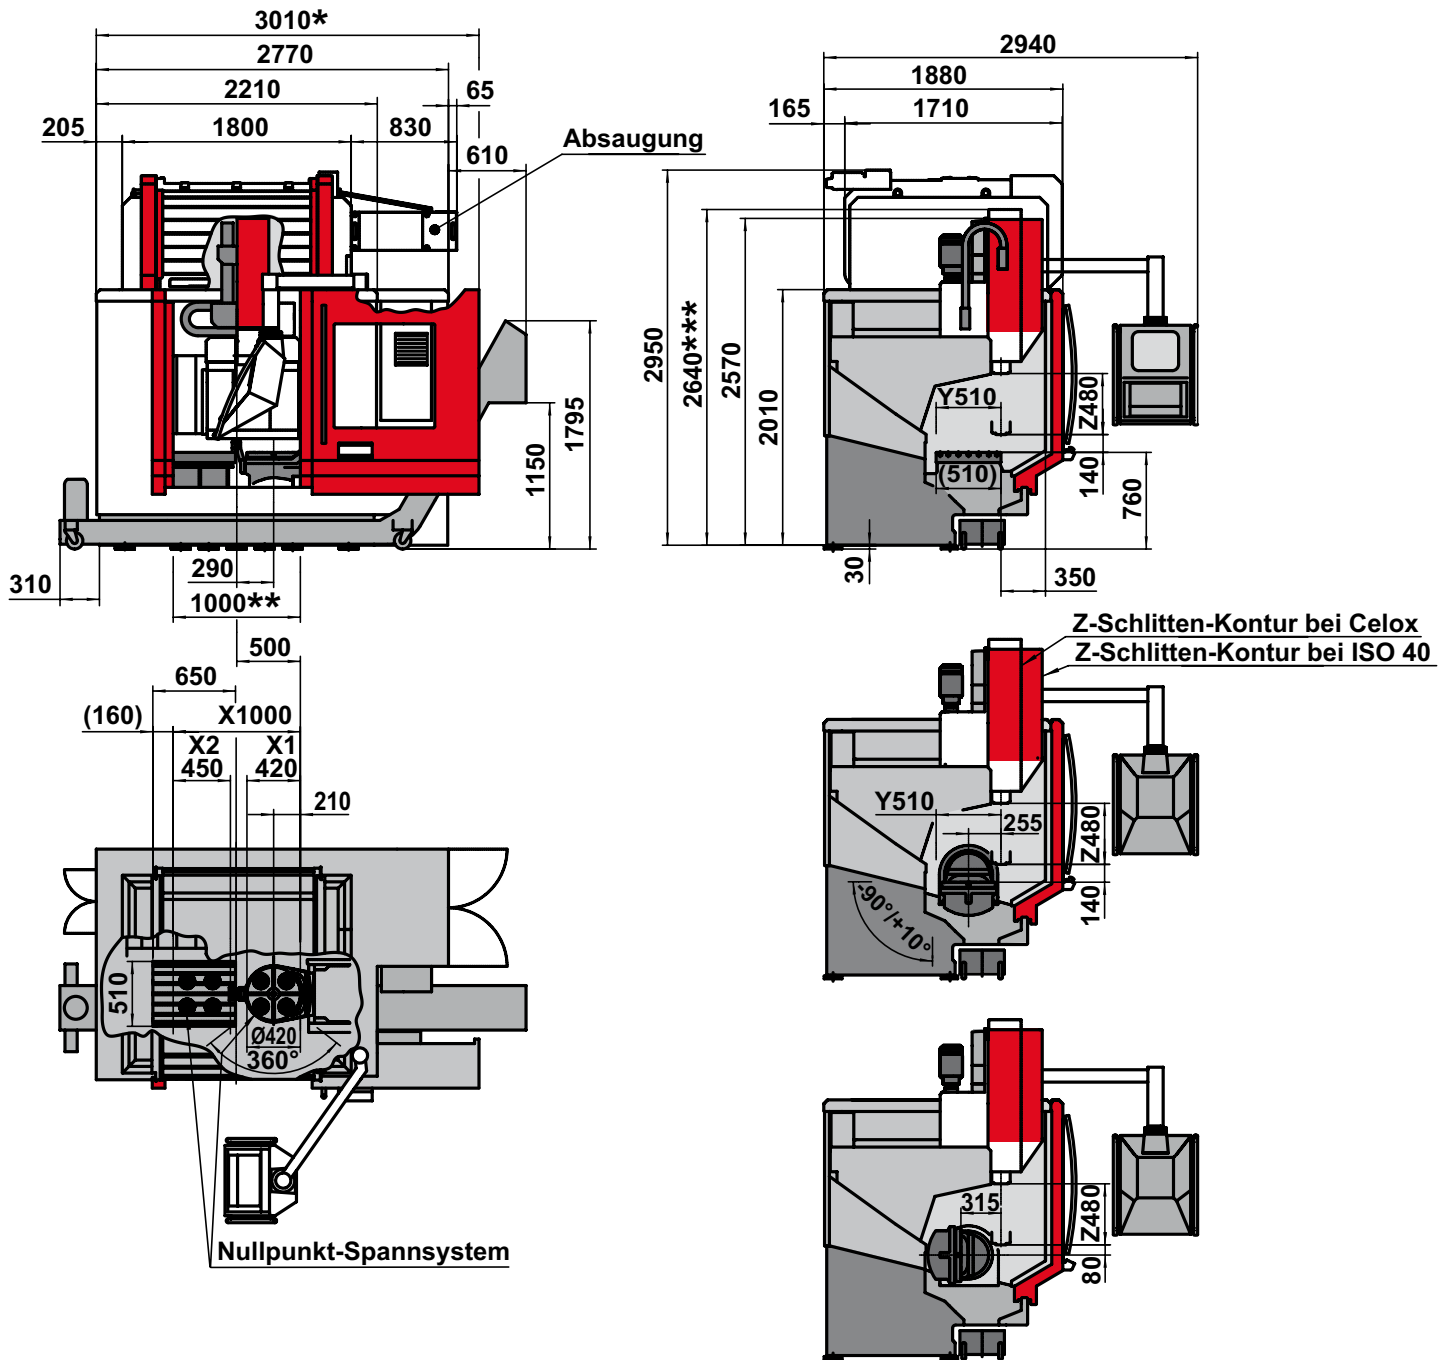

Liefer-/Transporthöhe	Delivery/Transportation height	Livraison/Transport taille	Altezza di spedizione/trasporto	2570 mm
Liefer-/Transporthöhe optional	Delivery/Transportation height optionally	Livraison/Transport taille facultatif	Altezza di spedizione/trasporto opzionale	2300 mm
Liefer-/Transportbreite	Delivery/Transportation width	Livraison/Transport largeur	Altezza di spedizione/trasporto	2050 mm