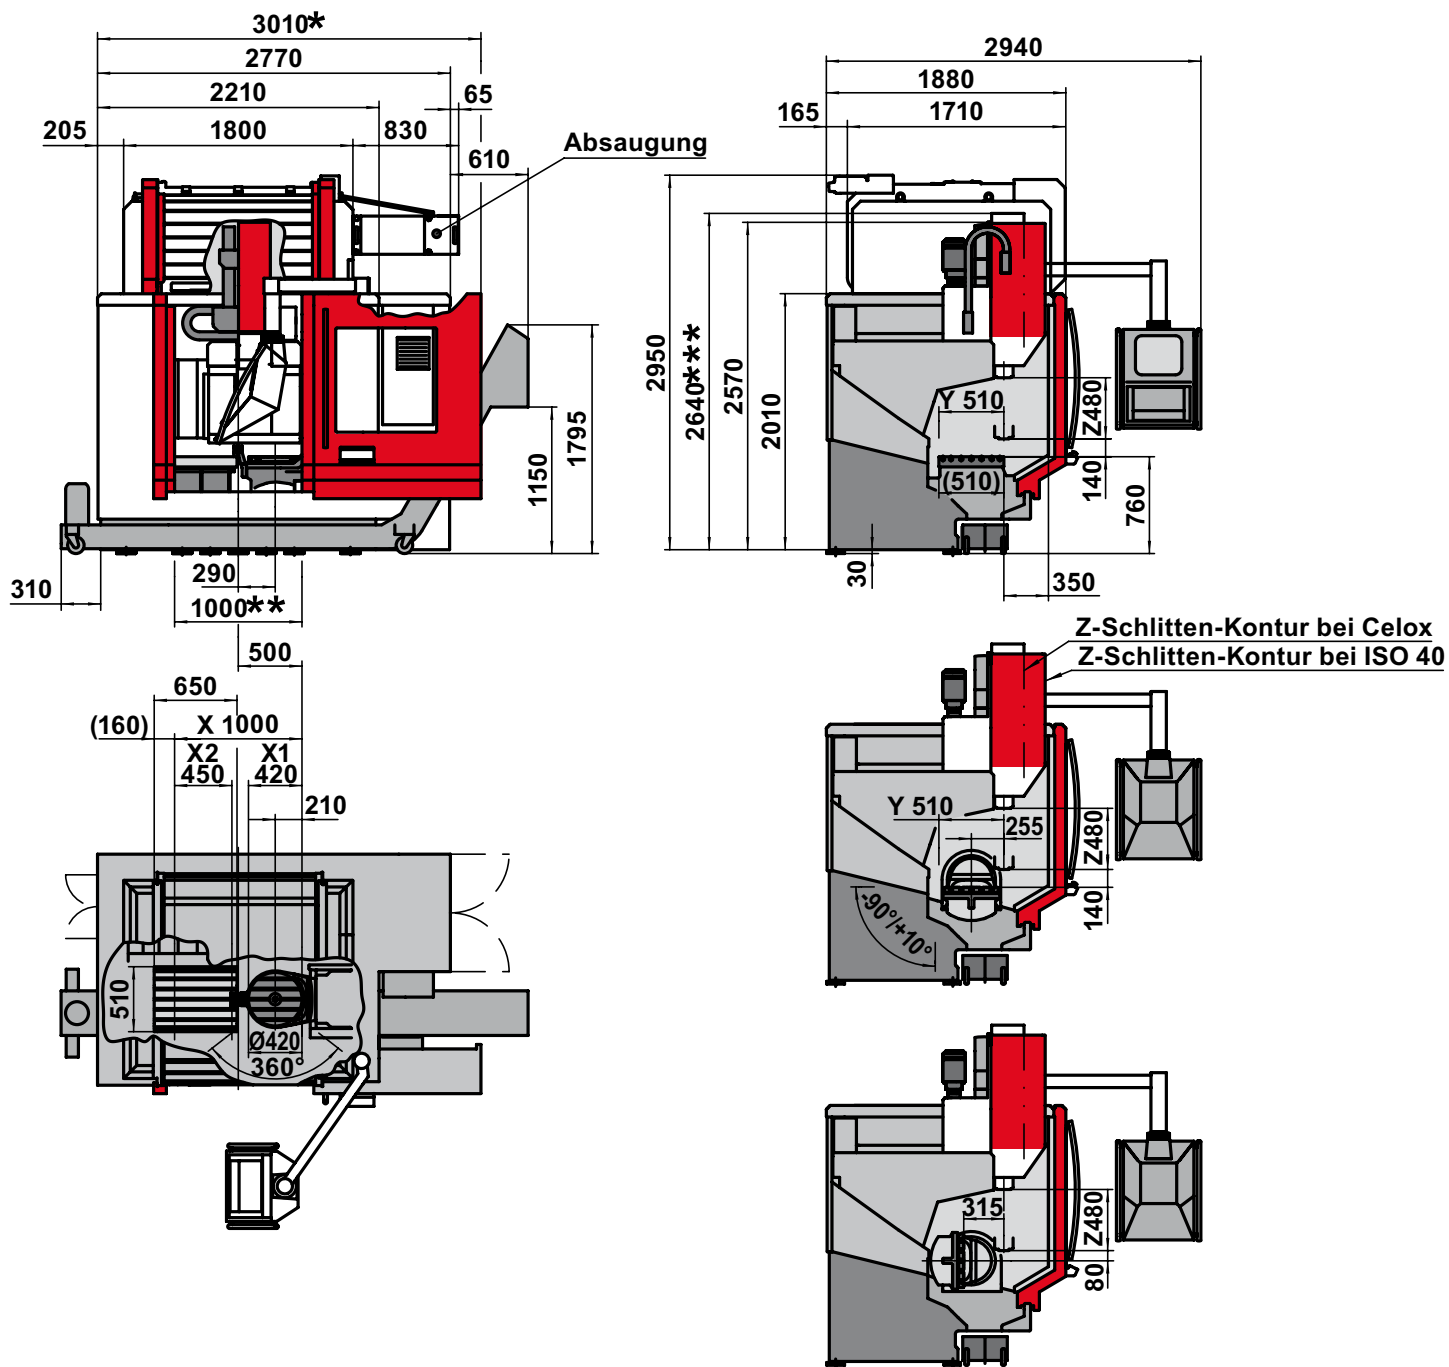

Liefer-/Transporthöhe	Delivery/Transportation height	Livraison/Transport taille	Altezza di spedizione/trasporto	2570 mm
Liefer-/Transporthöhe optional	Delivery/Transportation height optionally	Livraison/Transport taille facultatif	Altezza di spedizione/trasporto opzionale	2300 mm
Liefer-/Transportbreite	Delivery/Transportation width	Livraison/Transport largeur	Altezza di spedizione/trasporto	2050 mm