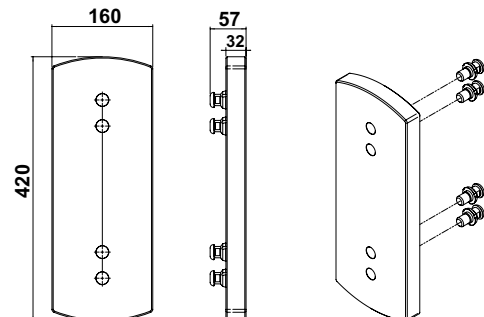

Nullpunkt-Spannsystem

Z-Schlitten-Kontur bei Celox
Z-Schlitten-Kontur bei ISO 40

Paletten****:

*	Bei geöffneter Tür / with opened door / avec des portes ouvertes / con porte aperte
**	Bedienöffnung bei geöffneter Tür / Opening of operation with opened door / Ouverture de manoeuvre avec portes ouvertes / Apertura di manovra con porta aperta
***	Nur bei Celox / only with Celox / uniquement avec Celox / solo in combinazione con Celox

Liefer-/Transporthöhe	Delivery/Transportation height	Livraison/Transport taille	Altezza di spedizione/trasporto	2570 mm
Liefer-/Transporthöhe optional	Delivery/Transportation height optionally	Livraison/Transport taille facultatif	Altezza di spedizione/trasporto opzionale	2300 mm
Liefer-/Transportbreite	Delivery/Transportation width	Livraison/Transport largeur	Altezza di spedizione/trasporto	2050 mm

Liefer-/Transporthöhe	Delivery/Transportation height	Livraison/Transport taille	Altezza di spedizione/trasporto	2570 mm
Liefer-/Transporthöhe optional	Delivery/Transportation height optionally	Livraison/Transport taille facultatif	Altezza di spedizione/trasporto opzionale	2300 mm
Liefer-/Transportbreite	Delivery/Transportation width	Livraison/Transport largeur	Altezza di spedizione/trasporto	2700 mm
Liefer-/Transportbreite optional	Delivery/Transportation width optionally	Livraison/Transport largeur facultatif	Altezza di spedizione/trasporto opzionale	2100 mm