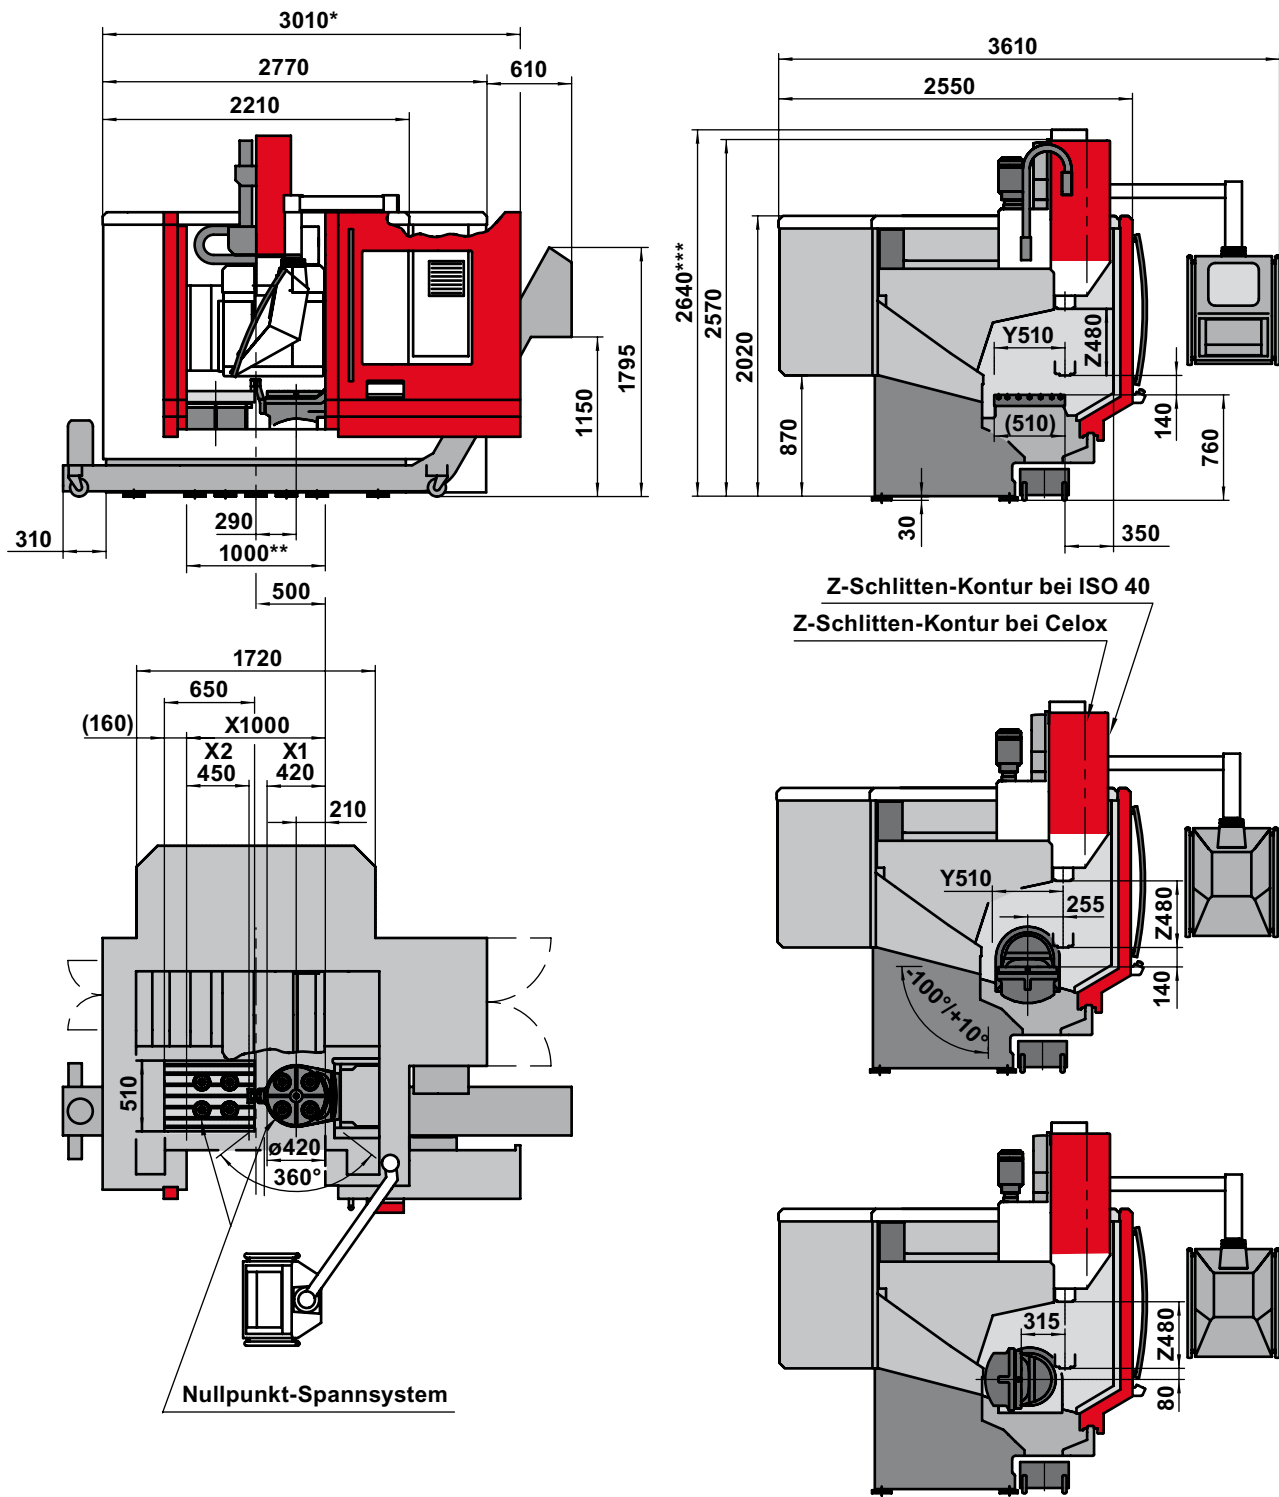

Nullpunkt-Spannsystem

Z-Schlitten-Kontur bei Celox
Z-Schlitten-Kontur bei ISO 40

Paletten****:

*	Bei geöffneter Tür / with opened door / avec des portes ouvertes / con porte aperte
**	Bedienöffnung bei geöffneter Tür / Opening of operation with opened door / Ouverture de manoeuvre avec portes ouvertes / Apertura di manovra con porta aperta
***	Nur bei Celox / only with Celox / uniquement avec Celox / solo in combinazione con Celox

Liefer-/Transporthöhe	Delivery/Transportation height	Livraison/Transport taille	Altezza di spedizione/trasporto	2570 mm
Liefer-/Transporthöhe optional	Delivery/Transportation height optionally	Livraison/Transport taille facultatif	Altezza di spedizione/trasporto opzionale	2300 mm
Liefer-/Transportbreite	Delivery/Transportation width	Livraison/Transport largeur	Altezza di spedizione/trasporto	2050 mm

Liefer-/Transporthöhe	Delivery/Transportation height	Livraison/Transport taille	Altezza di spedizione/trasporto	2570 mm
Liefer-/Transporthöhe optional	Delivery/Transportation height optionally	Livraison/Transport taille facultatif	Altezza di spedizione/trasporto opzionale	2300 mm
Liefer-/Transportbreite	Delivery/Transportation width	Livraison/Transport largeur	Altezza di spedizione/trasporto	2700 mm
Liefer-/Transportbreite optional	Delivery/Transportation width optionally	Livraison/Transport largeur facultatif	Altezza di spedizione/trasporto opzionale	2100 mm