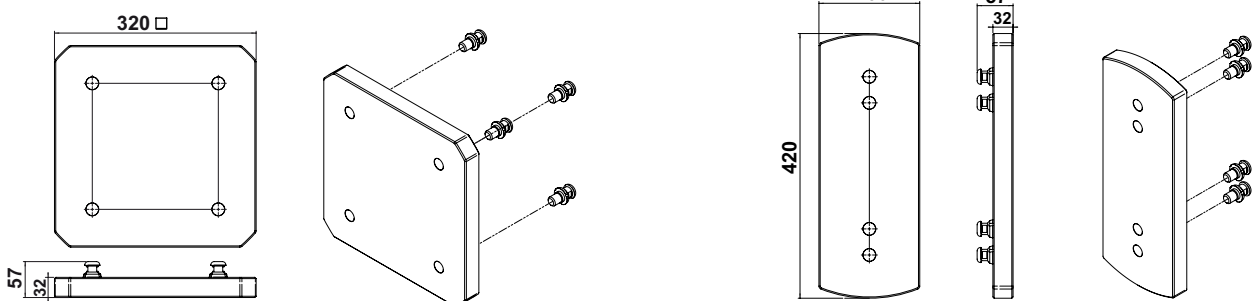

*	Bei geöffneter Tür / with opened door / avec des portes ouvertes / con porte aperte
**	Bedienöffnung bei geöffneter Tür / Opening of operation with opened door / Ouverture de manoeuvre avec portes ouvertes / Apertura di manovra con porta aperta
***	Nur bei Celox / only with Celox / uniquement avec Celox / solo in combinazione con Celox

Liefer-/Transporthöhe	Delivery/Transportation height	Livraison/Transport taille	Altezza di spedizione/trasporto	2570 mm
Liefer-/Transporthöhe optional	Delivery/Transportation height optionally	Livraison/Transport taille facultatif	Altezza di spedizione/trasporto opzionale	2300 mm
Liefer-/Transportbreite	Delivery/Transportation width	Livraison/Transport largeur	Altezza di spedizione/trasporto	2050 mm