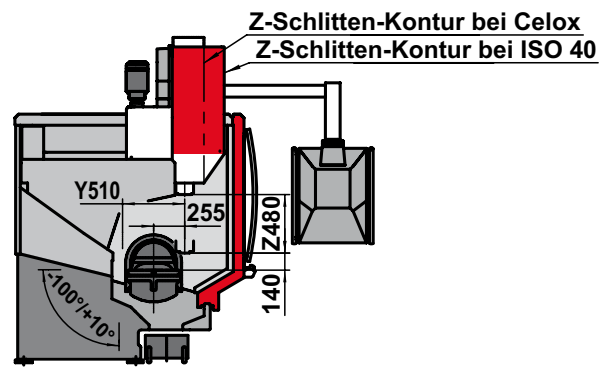

Nullpunkt-Spannsystem

Z-Schlitten-Kontur bei Celox
Z-Schlitten-Kontur bei ISO 40

Paletten****:

*	Bei geöffneter Tür / with opened door / avec des portes ouvertes / con porte aperte
**	Bedienöffnung bei geöffneter Tür / Opening of operation with opened door / Ouverture de manoeuvre avec portes ouvertes / Apertura di manovra con porta aperta
***	Nur bei Celox / only with Celox / uniquement avec Celox / solo in combinazione con Celox

Liefer-/Transporthöhe	Delivery/Transportation height	Livraison/Transport taille	Altezza di spedizione/trasporto	2570 mm
Liefer-/Transporthöhe optional	Delivery/Transportation height optionally	Livraison/Transport taille facultatif	Altezza di spedizione/trasporto opzionale	2300 mm
Liefer-/Transportbreite	Delivery/Transportation width	Livraison/Transport largeur	Altezza di spedizione/trasporto	2050 mm

Liefer-/Transporthöhe	Delivery/Transportation height	Livraison/Transport taille	Altezza di spedizione/trasporto	2570 mm
Liefer-/Transporthöhe optional	Delivery/Transportation height optionally	Livraison/Transport taille facultatif	Altezza di spedizione/trasporto opzionale	2300 mm
Liefer-/Transportbreite	Delivery/Transportation width	Livraison/Transport largeur	Altezza di spedizione/trasporto	2700 mm
Liefer-/Transportbreite optional	Delivery/Transportation width optionally	Livraison/Transport largeur facultatif	Altezza di spedizione/trasporto opzionale	2100 mm