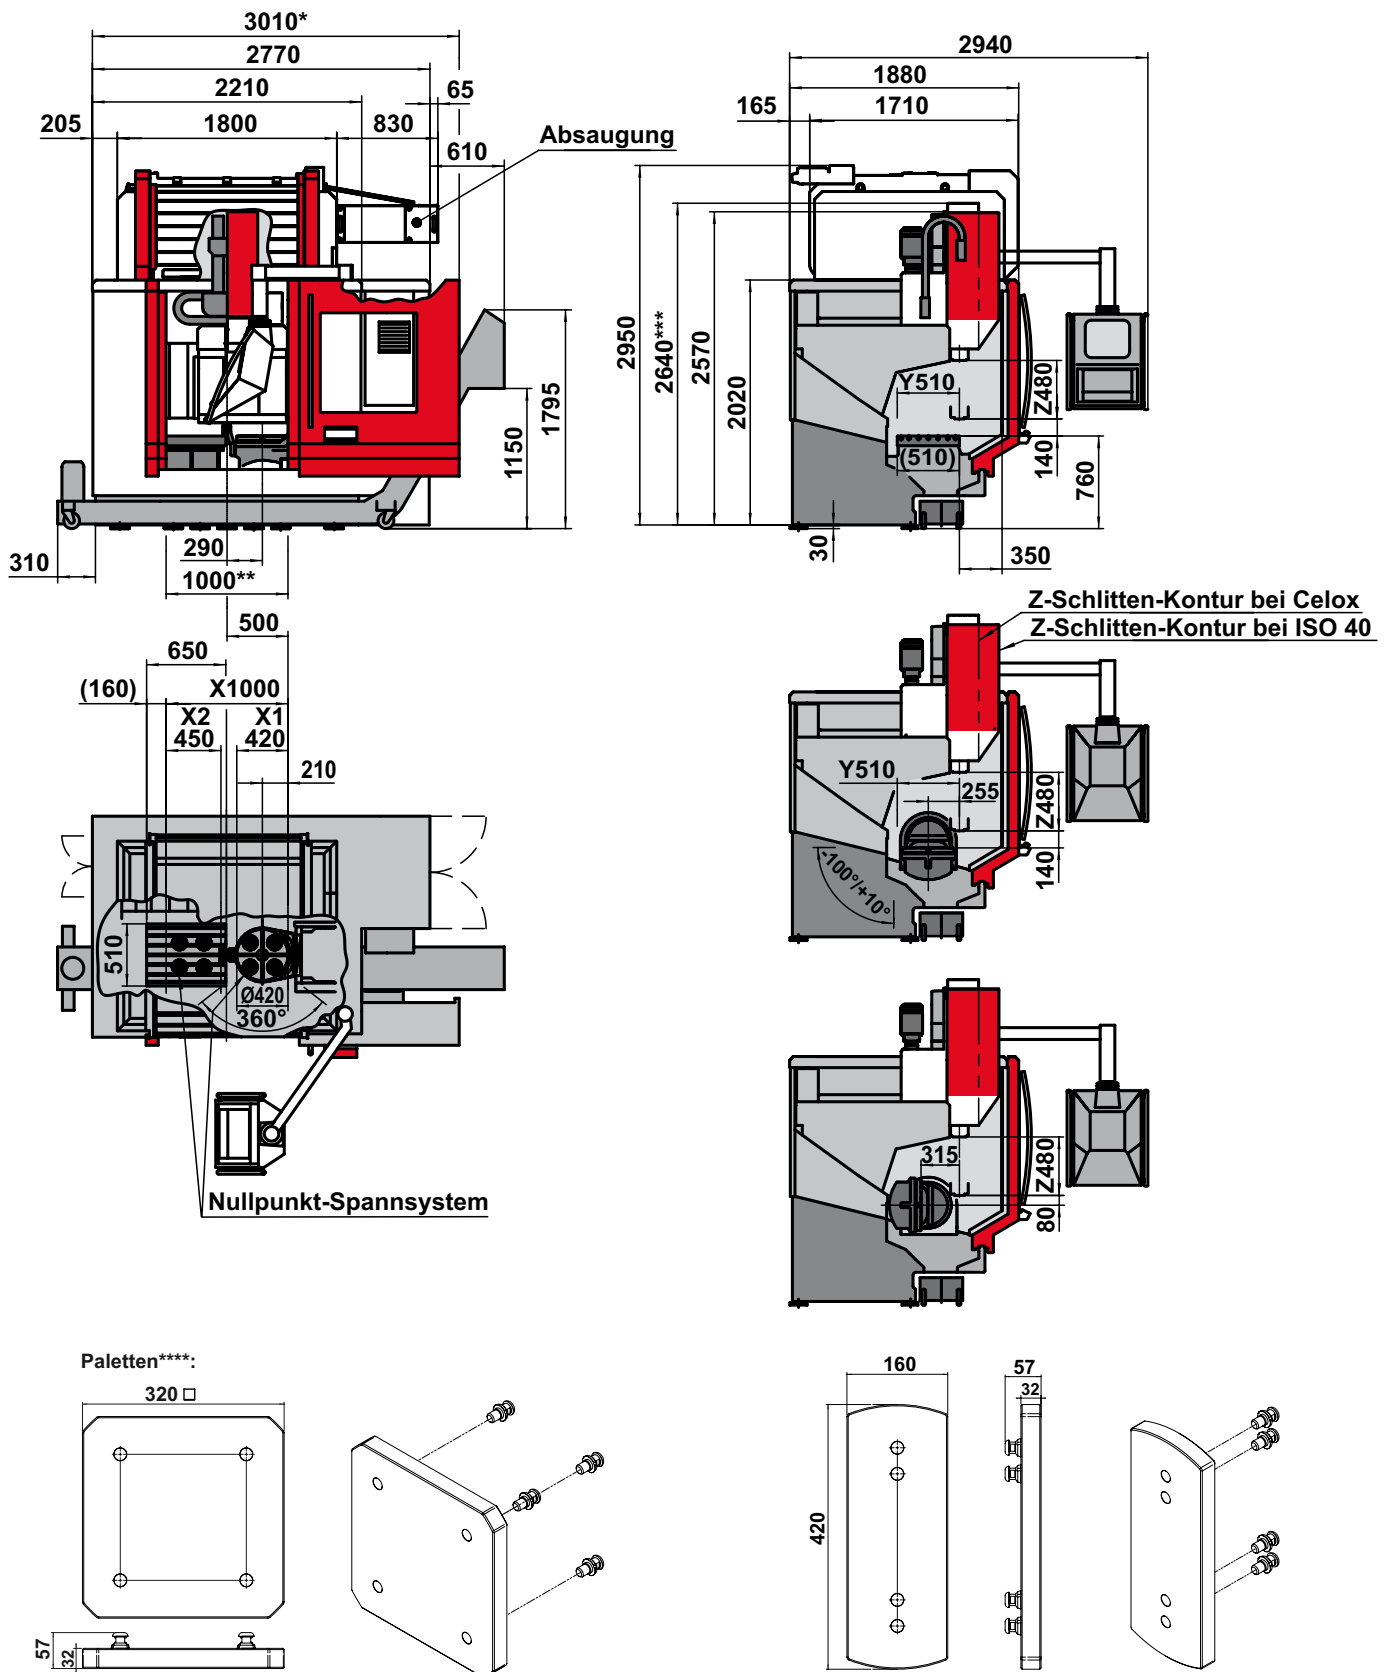

mit Vollverkleidung

Paletten****: