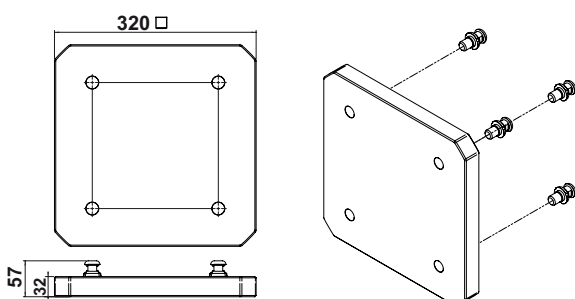

Nullpunkt-Spannsystem

Z-Schlitten-Kontur bei Celox
Z-Schlitten-Kontur bei ISO 40

Paletten****:

*	Bei geöffneter Tür / with opened door / avec des portes ouvertes / con porte aperte
**	Bedienöffnung bei geöffneter Tür / Opening of operation with opened door / Ouverture de manoeuvre avec portes ouvertes / Apertura di manovra con porta aperta
***	Nur bei Celox / only with Celox / uniquement avec Celox / solo in combinazione con Celox

Liefer-/Transporthöhe	Delivery/Transportation height	Livraison/Transport taille	Altezza di spedizione/trasporto	2570 mm
Liefer-/Transporthöhe optional	Delivery/Transportation height optionally	Livraison/Transport taille facultatif	Altezza di spedizione/trasporto opzionale	2300 mm
Liefer-/Transportbreite	Delivery/Transportation width	Livraison/Transport largeur	Altezza di spedizione/trasporto	2050 mm