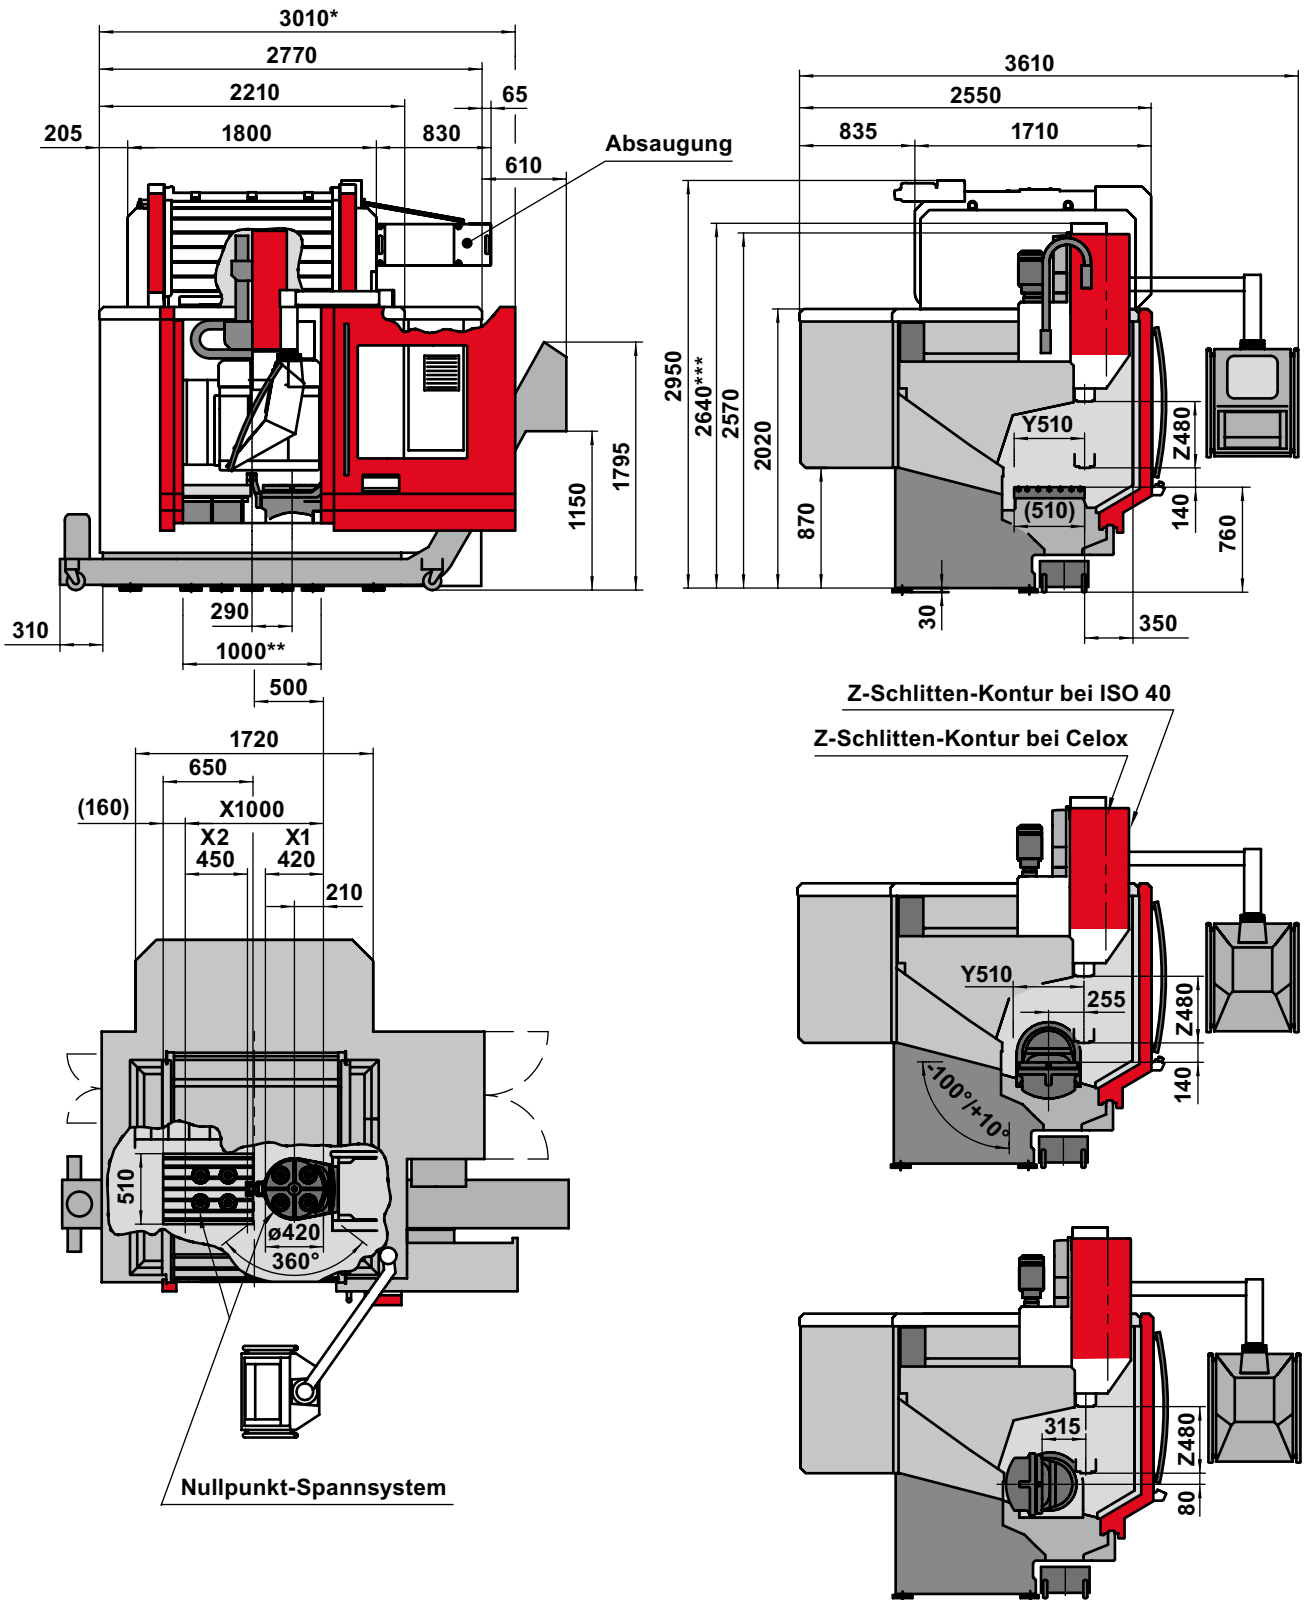

mit Vollverkleidung

*	Bei geöffneter Tür / with opened door / avec des portes ouvertes / con porte aperte
**	Bedienöffnung bei geöffneter Tür / Opening of operation with opened door / Ouverture de manoeuvre avec portes ouvertes / Apertura di manovra con porta aperta
***	Nur bei Celox / only with Celox / uniquement avec Celox / solo in combinazione con Celox

Liefer-/Transporthöhe	Delivery/Transportation height	Livraison/Transport taille	Altezza di spedizione/trasporto	2570 mm
Liefer-/Transporthöhe optional	Delivery/Transportation height optionally	Livraison/Transport taille facultatif	Altezza di spedizione/trasporto opzionale	2300 mm
Liefer-/Transportbreite	Delivery/Transportation width	Livraison/Transport largeur	Altezza di spedizione/trasporto	2700 mm
Liefer-/Transportbreite optional	Delivery/Transportation width optionally	Livraison/Transport largeur facultatif	Altezza di spedizione/trasporto opzionale	2100 mm