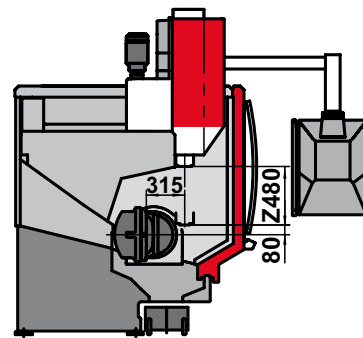

Nullpunkt-Spannsystem

Z-Schlitten-Kontur bei Celox
Z-Schlitten-Kontur bei ISO 40

Paletten****:

*	Bei geöffneter Tür / with opened door / avec des portes ouvertes / con porte aperte
**	Bedienöffnung bei geöffneter Tür / Opening of operation with opened door / Ouverture de manoeuvre avec portes ouvertes / Apertura di manovra con porta aperta
***	Nur bei Celox / only with Celox / uniquement avec Celox / solo in combinazione con Celox

Liefer-/Transporthöhe	Delivery/Transportation height	Livraison/Transport taille	Altezza di spedizione/trasporto	2570 mm
Liefer-/Transporthöhe optional	Delivery/Transportation height optionally	Livraison/Transport taille facultatif	Altezza di spedizione/trasporto opzionale	2300 mm
Liefer-/Transportbreite	Delivery/Transportation width	Livraison/Transport largeur	Altezza di spedizione/trasporto	2050 mm