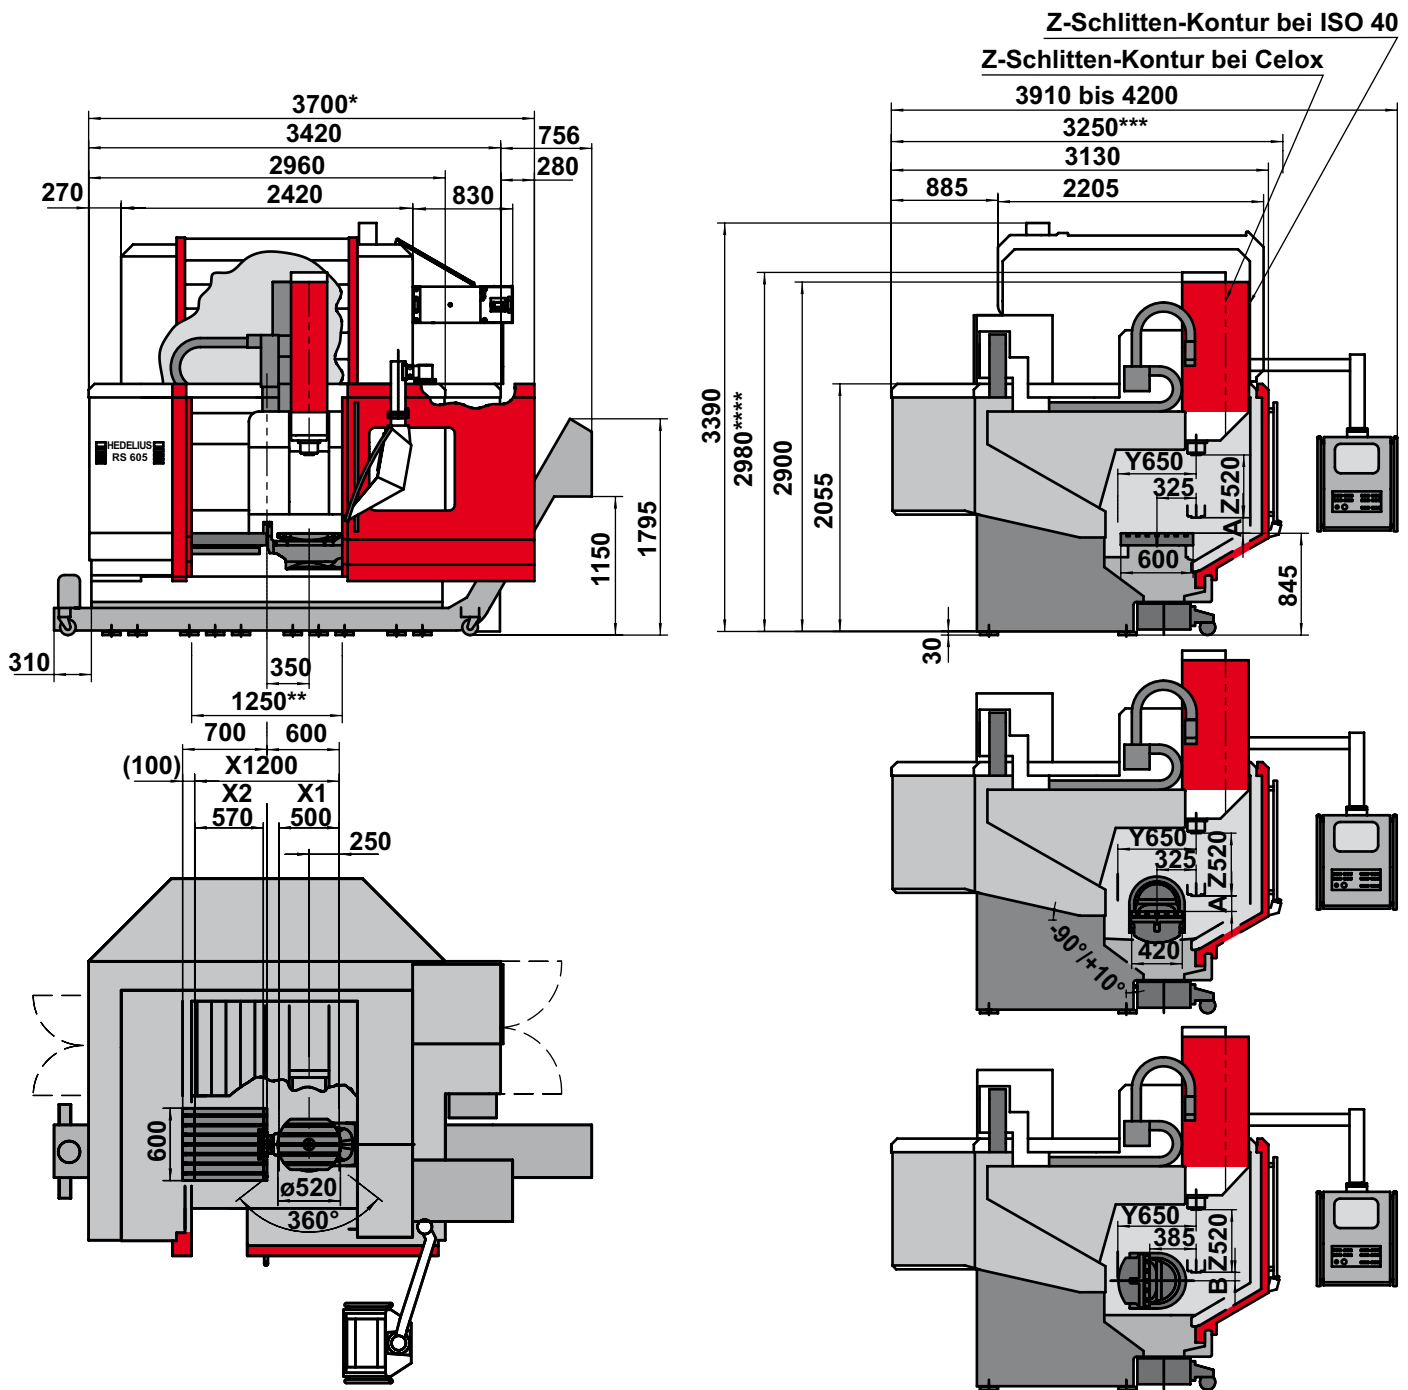

Typ	RS 605-ISO 40	RS 605-CELOX
Maß A	130,00 mm	120,00 mm
Maß B	70,00 mm	60,00 mm

*	Bei geöffneter Tür / with opened door / avec des portes ouvertes / con porte aperte
**	Bedienöffnung bei geöffneter Tür / Opening of operation with opened door / Ouverture de manoeuvre avec portes ouvertes / Apertura di manovra con porta aperta
***	Nur bei Celox / only with Celox / uniquement avec Celox / solo in combinazione con Celox

# RS 605 K Magnum (30370-1b)

mit Vollverkleidung

Typ	RS605-ISO 40	RS605-CELOX
Maß A	130,00 mm	120,00 mm
Maß B	70,00 mm	60,00 mm

*	Bei geöffneter Tür / with opened door / avec des portes ouvertes / con porte aperte
***	Bedienöffnung bei geöffneter Tür / Opening of operation with opened door / Ouverture de manoeuvre avec portes ouvertes / Apertura di manovra con porta aperta
****	Lieferbreite / Delivery width / Largeur à la livraison / Larghezza di spedizione
*****	Nur bei Celox / only with Celox / uniquement avec Celox / solo in combinazione con Celox