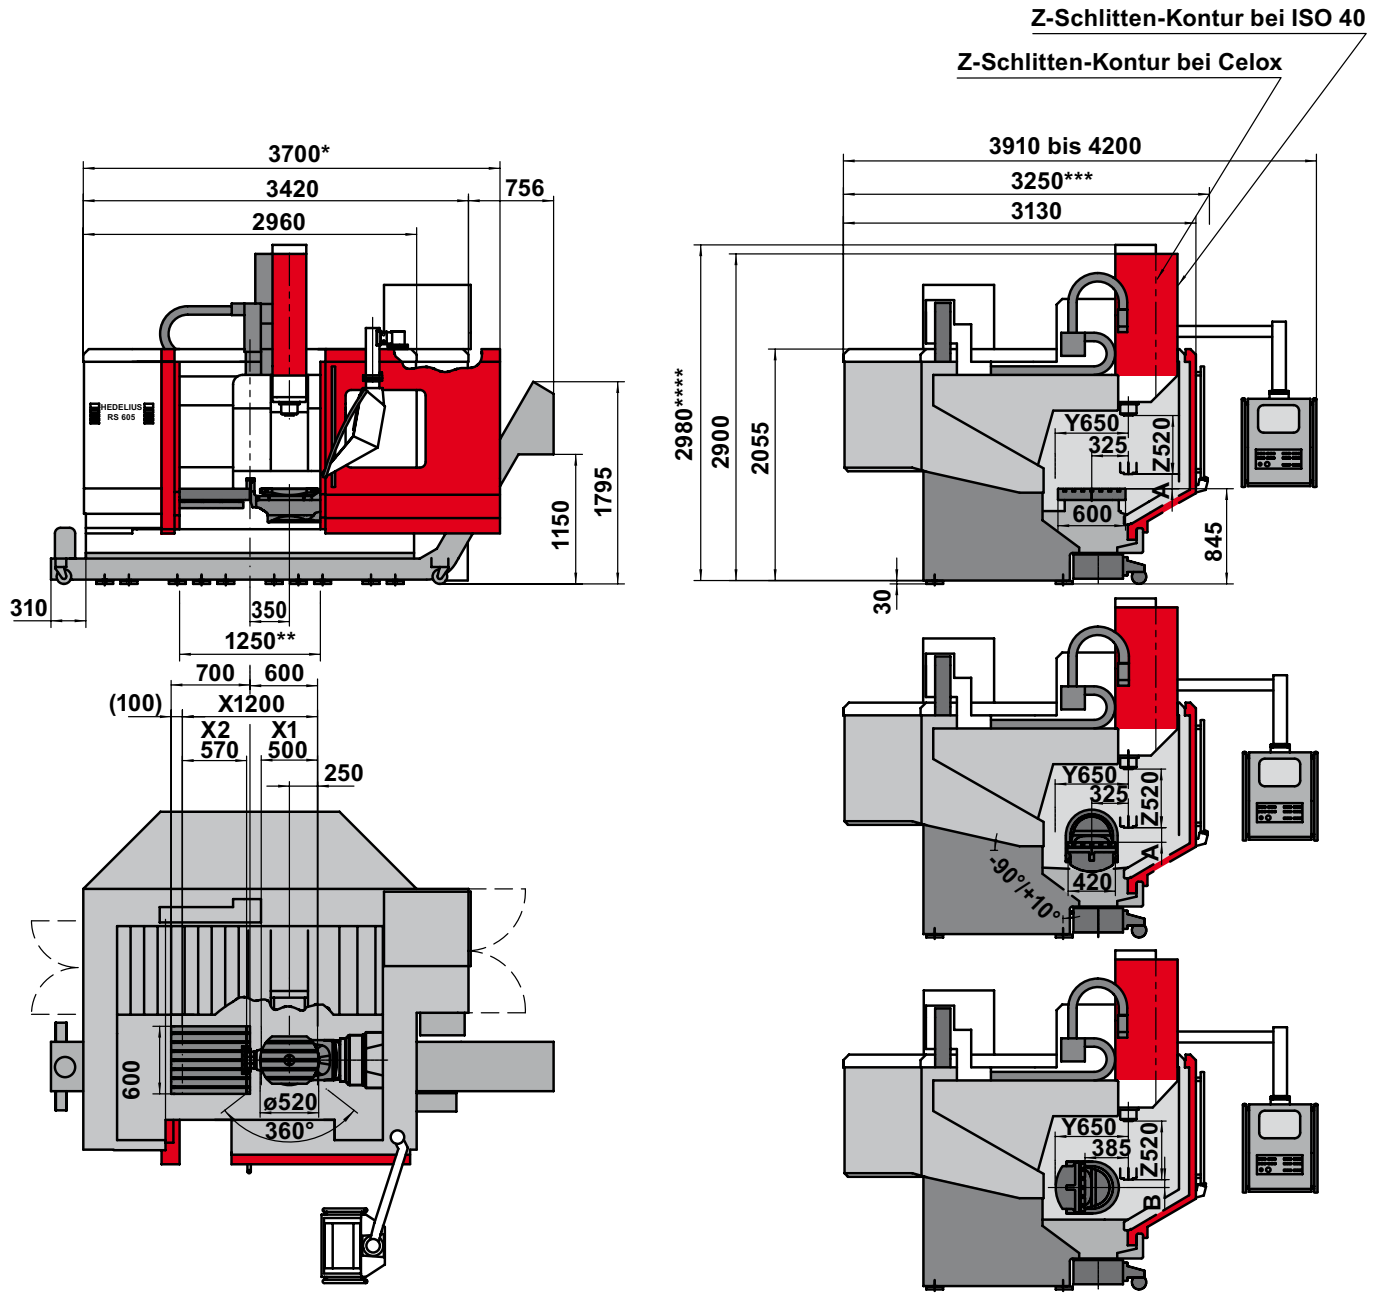

Typ	RS 605-ISO 40	RS 605-CELOX
Maß A	130,00 mm	120,00 mm
Maß B	70,00 mm	60,00 mm

*	Bei geöffneter Tür / with opened door / avec des portes ouvertes / con porte aperte
**	Bedienöffnung bei geöffneter Tür / Opening of operation with opened door / Ouverture de manoeuvre avec portes ouvertes / Apertura di manovra con porta aperta
***	Nur bei Celox / only with Celox / uniquement avec Celox / solo in combinazione con Celox

# RS 605 K Magnum (30370-1b)

mit Vollverkleidung

Typ	RS605-ISO 40	RS605-CELOX
Maß A	130,00 mm	120,00 mm
Maß B	70,00 mm	60,00 mm

*	Bei geöffneter Tür / with opened door / avec des portes ouvertes / con porte aperte
***	Bedienöffnung bei geöffneter Tür / Opening of operation with opened door / Ouverture de manoeuvre avec portes ouvertes / Apertura di manovra con porta aperta
****	Lieferbreite / Delivery width / Largeur à la livraison / Larghezza di spedizione
*****	Nur bei Celox / only with Celox / uniquement avec Celox / solo in combinazione con Celox

Typ	RS605-ISO 40	RS605-CELOX
Maß A	130,00 mm	120,00 mm
Maß B	70,00 mm	60 mm

*	Bei geöffneter Tür / with opened door / avec des portes ouvertes / con porte aperte
***	Bedienöffnung bei geöffneter Tür / Opening of operation with opened door / Ouverture de manoeuvre avec portes ouvertes / Apertura di manovra con porta aperta
****	Lieferbreite / Delivery width / Largeur à la livraison / Larghezza di spedizione
*****	Nur bei Celox / only with Celox / uniquement avec Celox / solo in combinazione con Celox