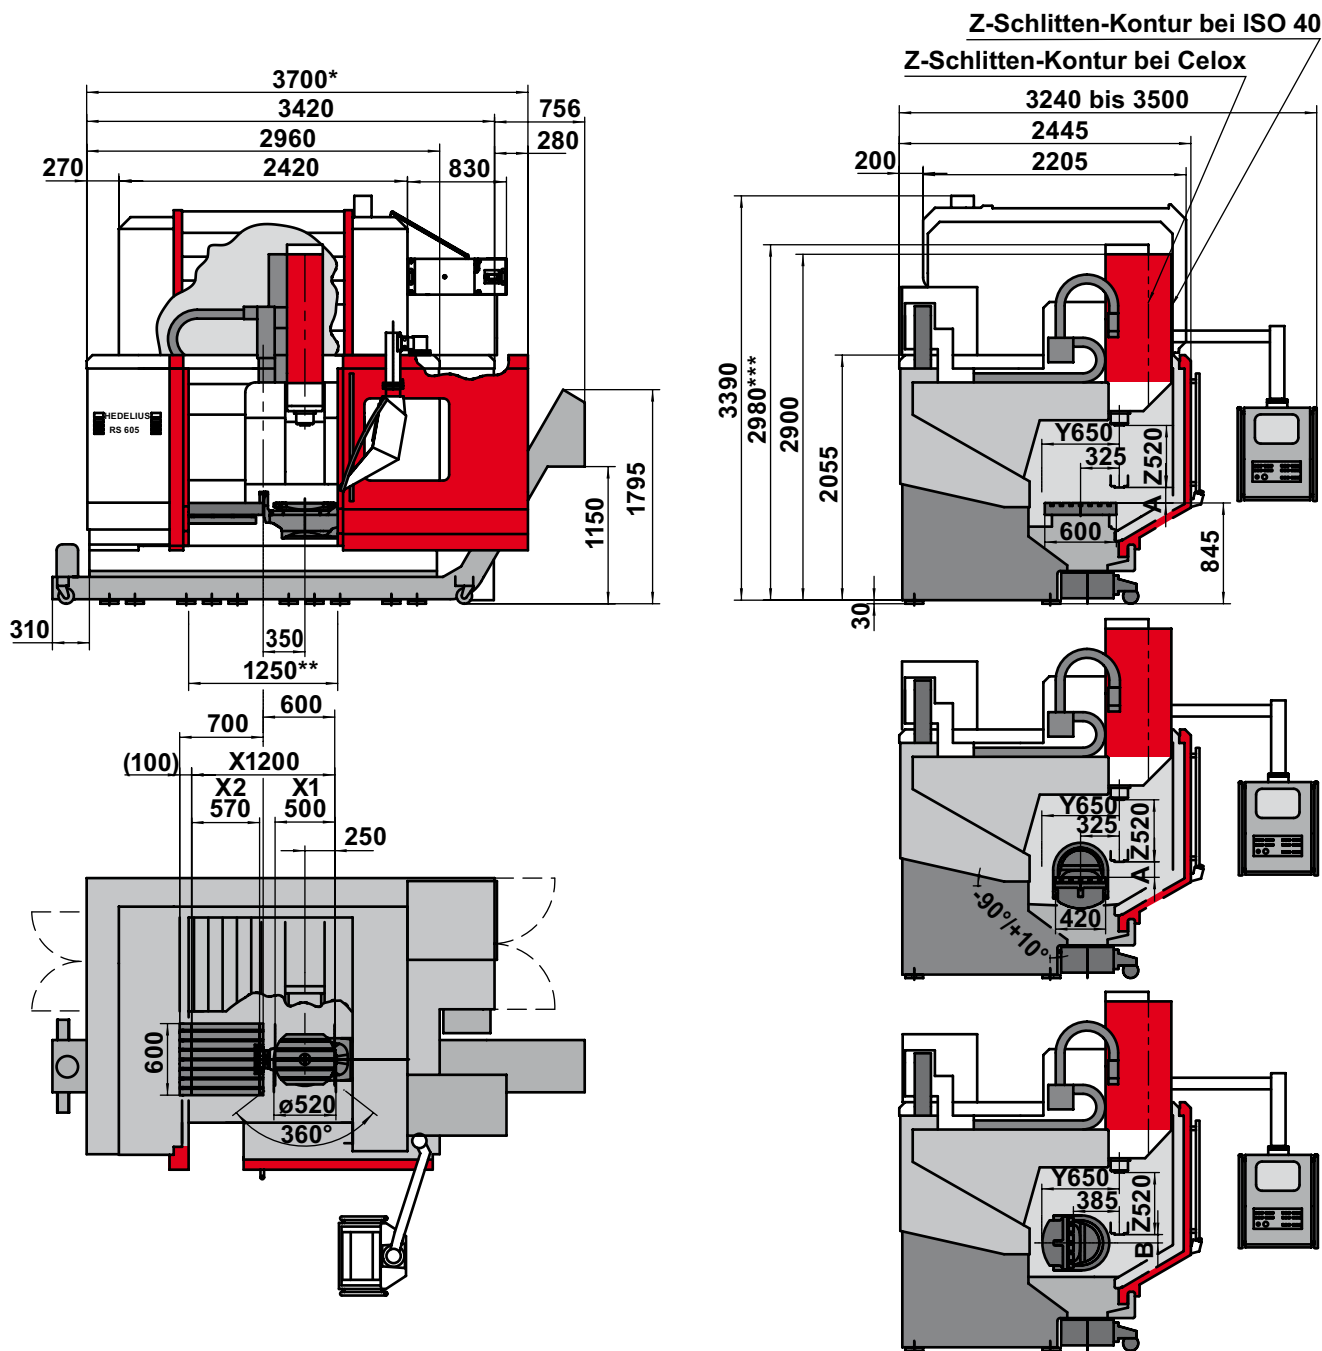

Typ	RS 605-ISO 40	RS 605-CELOX
Maß A	130,00 mm	120,00 mm
Maß B	70,00 mm	60,00 mm

*	Bei geöffneter Tür / with opened door / avec des portes ouvertes / con porte aperte
**	Bedienöffnung bei geöffneter Tür / Opening of operation with opened door / Ouverture de manoeuvre avec portes ouvertes / Apertura di manovra con porta aperta
***	Nur bei Celox / only with Celox / uniquement avec Celox / solo in combinazione con Celox

# RS 605 K Magnum (30370-1b)

mit Vollverkleidung

Typ	RS605-ISO 40	RS605-CELOX
Maß A	130,00 mm	120,00 mm
Maß B	70,00 mm	60,00 mm

*	Bei geöffneter Tür / with opened door / avec des portes ouvertes / con porte aperte
***	Bedienöffnung bei geöffneter Tür / Opening of operation with opened door / Ouverture de manoeuvre avec portes ouvertes / Apertura di manovra con porta aperta
****	Lieferbreite / Delivery width / Largeur à la livraison / Larghezza di spedizione
*****	Nur bei Celox / only with Celox / uniquement avec Celox / solo in combinazione con Celox

Typ	RS605-ISO 40	RS605-CELOX
Maß A	130,00 mm	120,00 mm
Maß B	70,00 mm	60 mm

*	Bei geöffneter Tür / with opened door / avec des portes ouvertes / con porte aperte
***	Bedienöffnung bei geöffneter Tür / Opening of operation with opened door / Ouverture de manoeuvre avec portes ouvertes / Apertura di manovra con porta aperta
****	Lieferbreite / Delivery width / Largeur à la livraison / Larghezza di spedizione
*****	Nur bei Celox / only with Celox / uniquement avec Celox / solo in combinazione con Celox