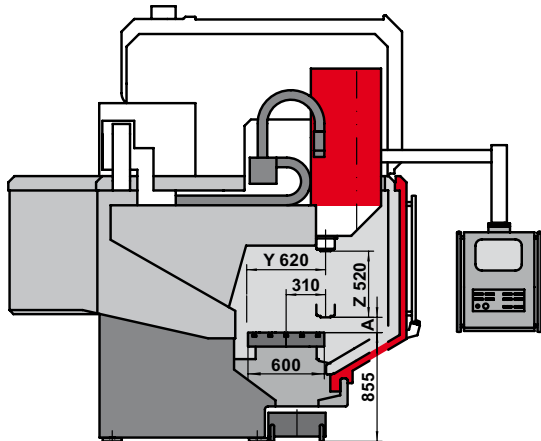

RS 60 K Magnum (1879g)

mit Vollverkleidung

Typ	RS 60K-ISO 40	RS 60K-CELOX
Maß A	120,00 mm	100,00 mm
Maß B	20,00 mm	0,00 mm

*	Bei geöffneter Tür / with opened door / avec le porte ouverte / con porte aperte
**	Bedienöffnung bei beidseitig geöffneten Türen / Opening of operation with doors opened on both sides / Ouverture de manoeuvre avec porte ouverte / Apertura di manovra con porta aperta

Liefer-/Transporthöhe	Delivery/Transportation height	Livraison/Transport taille	Altezza di spedizione/trasporto	2650 mm
Liefer-/Transporthöhe optional 1	Delivery/Transportation height optionally 1	Livraison/Transport taille facultatif 1	Altezza di spedizione/trasporto opzionale 1	2370 mm
Liefer-/Transporthöhe optional 2	Delivery/Transportation height optionally 2	Livraison/Transport taille facultatif 2	Altezza di spedizione/trasporto opzionale 2	2300 mm
Liefer-/Transportbreite	Delivery/Transportation width	Livraison/Transport largeur	Altezza di spedizione/trasporto	3250 mm
Liefer-/Transportbreite optional 1	Delivery/Transportation width optionally 1	Livraison/Transport largeur facultatif 1	Altezza di spedizione/trasporto opzionale 1	2800 mm
Liefer-/Transportbreite optional 2	Delivery/Transportation width optionally 2	Livraison/Transport largeur facultatif 2	Altezza di spedizione/trasporto opzionale 2	2350 mm