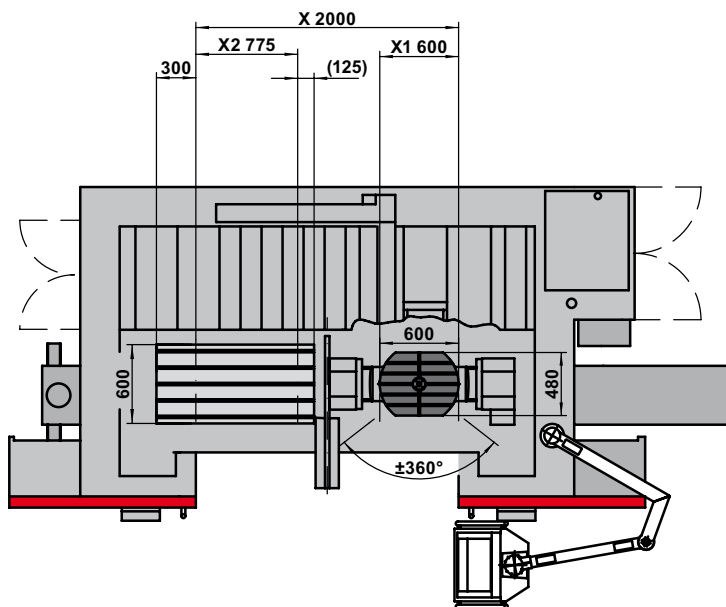

mit Vollverkleidung

Typ	RS 60K-ISO 40	RS 60K-CELOX
Maß A	120,00 mm	100,00 mm
Maß B	20,00 mm	0,00 mm

*	Bei geöffneten Tür / with opened door / avec le porte ouverte / con porte aperte
**	Bedienöffnung bei beidseitig geöffneten Türen / Opening of operation with doors opened on both sides / Ouverture de manoeuvre avec porte ouverte / Apertura di manovra con porta aperta

Liefer-/Transporthöhe	Delivery/Transportation height	Livraison/Transport taille	Altezza di spedizione/trasporto	2650 mm
Liefer-/Transporthöhe optional 1	Delivery/Transportation height optionally 1	Livraison/Transport taille facultatif 1	Altezza di spedizione/trasporto opzionale 1	2370 mm
Liefer-/Transporthöhe optional 2	Delivery/Transportation height optionally 2	Livraison/Transport taille facultatif 2	Altezza di spedizione/trasporto opzionale 2	2300 mm
Liefer-/Transportbreite	Delivery/Transportation width	Livraison/Transport largeur	Altezza di spedizione/trasporto	2600 mm
Liefer-/Transportbreite optional	Delivery/Transportation width optionally	Livraison/Transport largeur facultatif	Altezza di spedizione/trasporto opzionale	1980 mm