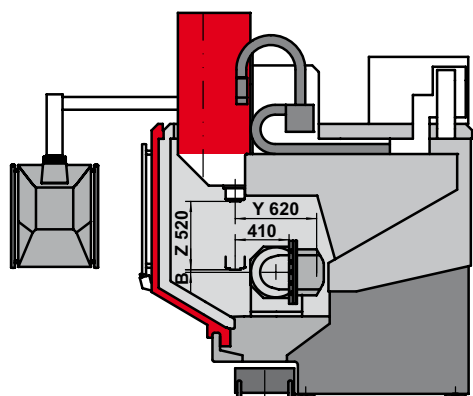

mit Vollverkleidung

Typ	RS 60K-ISO 40	RS 60K-CELOX
Maß A	120,00 mm	100,00 mm
Maß B	20,00 mm	0,00 mm

*	Bei geöffneten Tür / with opened door / avec le porte ouverte / con porte aperte
**	Bedienöffnung bei beidseitig geöffneten Türen / Opening of operation with doors opened on both sides / Ouverture de manoeuvre avec porte ouverte / Apertura di manovra con porta aperta

Liefer-/Transporthöhe	Delivery/Transportation height	Livraison/Transport taille	Altezza di spedizione/trasporto	2650 mm
Liefer-/Transporthöhe optional 1	Delivery/Transportation height optionally 1	Livraison/Transport taille facultatif 1	Altezza di spedizione/trasporto opzionale 1	2370 mm
Liefer-/Transporthöhe optional 2	Delivery/Transportation height optionally 2	Livraison/Transport taille facultatif 2	Altezza di spedizione/trasporto opzionale 2	2300 mm
Liefer-/Transportbreite	Delivery/Transportation width	Livraison/Transport largeur	Altezza di spedizione/trasporto	2600 mm
Liefer-/Transportbreite optional	Delivery/Transportation width optionally	Livraison/Transport largeur facultatif	Altezza di spedizione/trasporto opzionale	1980 mm