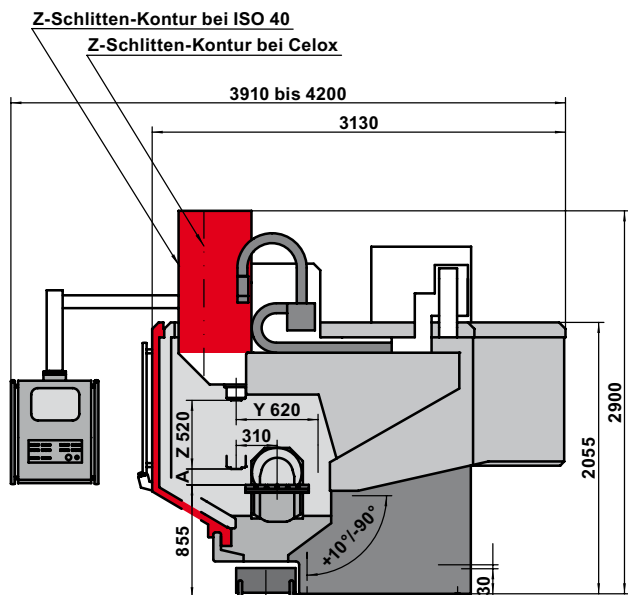

RS 60 K Magnum (1878g)

Typ	RS 60K-ISO 40	RS 60K-CELOX
Maß A	120,00 mm	100,00 mm
Maß B	20,00 mm	0,00 mm

*	Bei geöffneter Tür / with opened door / avec le porte ouverte / con porte aperte
**	Bedienöffnung bei beidseitig geöffneten Türen / Opening of operation with doors opened on both sides / Ouverture de manoeuvre avec porte ouverte / Apertura di manovra con porta aperta

Liefer-/Transporthöhe	Delivery/Transportation height	Livraison/Transport taille	Altezza di spedizione/trasporto	2650 mm
Liefer-/Transporthöhe optional 1	Delivery/Transportation height optionally 1	Livraison/Transport taille facultatif 1	Altezza di spedizione/trasporto opzionale 1	2370 mm
Liefer-/Transporthöhe optional 2	Delivery/Transportation height optionally 2	Livraison/Transport taille facultatif 2	Altezza di spedizione/trasporto opzionale 2	2300 mm
Liefer-/Transportbreite	Delivery/Transportation width	Livraison/Transport largeur	Altezza di spedizione/trasporto	3250 mm
Liefer-/Transportbreite optional 1	Delivery/Transportation width optionally 1	Livraison/Transport largeur facultatif 1	Altezza di spedizione/trasporto opzionale 1	2800 mm
Liefer-/Transportbreite optional 2	Delivery/Transportation width optionally 2	Livraison/Transport largeur facultatif 2	Altezza di spedizione/trasporto opzionale 2	2350 mm

RS 60 K Magnum (1879g)

mit Vollverkleidung

Typ	RS 60K-ISO 40	RS 60K-CELOX
Maß A	120,00 mm	100,00 mm
Maß B	20,00 mm	0,00 mm

*	Bei geöffneter Tür / with opened door / avec le porte ouverte / con porte aperte
**	Bedienöffnung bei beidseitig geöffneten Türen / Opening of operation with doors opened on both sides / Ouverture de manoeuvre avec porte ouverte / Apertura di manovra con porta aperta