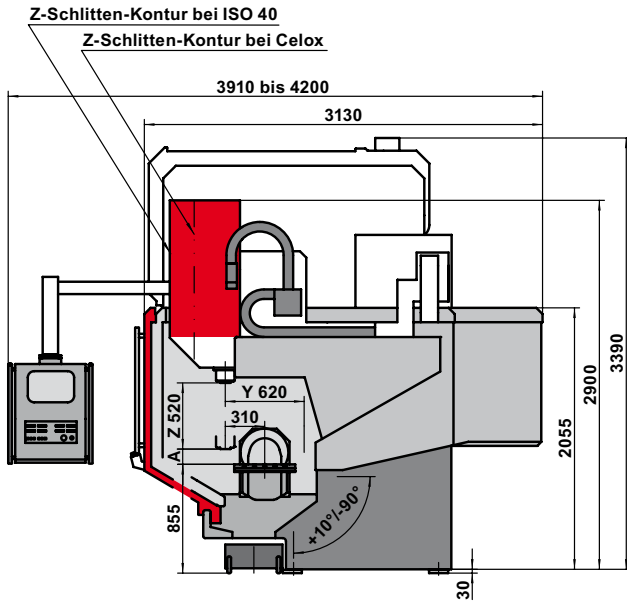

RS 60 K Magnum (1878g)

Typ	RS 60K-ISO 40	RS 60K-CELOX
Maß A	120,00 mm	100,00 mm
Maß B	20,00 mm	0,00 mm

*	Bei geöffneter Tür / with opened door / avec le porte ouverte / con porte aperte
**	Bedienöffnung bei beidseitig geöffneten Türen / Opening of operation with doors opened on both sides / Ouverture de manoeuvre avec porte ouverte / Apertura di manovra con porta aperta

Liefer-/Transporthöhe	Delivery/Transportation height	Livraison/Transport taille	Altezza di spedizione/trasporto	2650 mm
Liefer-/Transporthöhe optional 1	Delivery/Transportation height optionally 1	Livraison/Transport taille facultatif 1	Altezza di spedizione/trasporto opzionale 1	2370 mm
Liefer-/Transporthöhe optional 2	Delivery/Transportation height optionally 2	Livraison/Transport taille facultatif 2	Altezza di spedizione/trasporto opzionale 2	2300 mm
Liefer-/Transportbreite	Delivery/Transportation width	Livraison/Transport largeur	Altezza di spedizione/trasporto	3250 mm
Liefer-/Transportbreite optional 1	Delivery/Transportation width optionally 1	Livraison/Transport largeur facultatif 1	Altezza di spedizione/trasporto opzionale 1	2800 mm
Liefer-/Transportbreite optional 2	Delivery/Transportation width optionally 2	Livraison/Transport largeur facultatif 2	Altezza di spedizione/trasporto opzionale 2	2350 mm

RS 60 K Magnum (1879g)

mit Vollverkleidung

Typ	RS 60K-ISO 40	RS 60K-CELOX
Maß A	120,00 mm	100,00 mm
Maß B	20,00 mm	0,00 mm

*	Bei geöffneter Tür / with opened door / avec le porte ouverte / con porte aperte
**	Bedienöffnung bei beidseitig geöffneten Türen / Opening of operation with doors opened on both sides / Ouverture de manoeuvre avec porte ouverte / Apertura di manovra con porta aperta