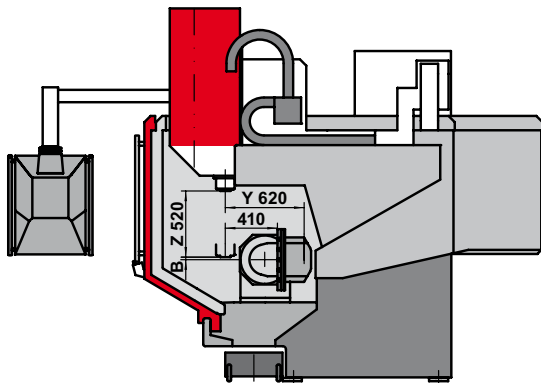

RS 60 K Magnum (1879g)

mit Vollverkleidung

Typ	RS 60K-ISO 40	RS 60K-CELOX
Maß A	120,00 mm	100,00 mm
Maß B	20,00 mm	0,00 mm

*	Bei geöffneter Tür / with opened door / avec le porte ouverte / con porte aperte
**	Bedienöffnung bei beidseitig geöffneten Türen / Opening of operation with doors opened on both sides / Ouverture de manoeuvre avec porte ouverte / Apertura di manovra con porta aperta

Liefer-/Transporthöhe	Delivery/Transportation height	Livraison/Transport taille	Altezza di spedizione/trasporto	2650 mm
Liefer-/Transporthöhe optional 1	Delivery/Transportation height optionally 1	Livraison/Transport taille facultatif 1	Altezza di spedizione/trasporto opzionale 1	2370 mm
Liefer-/Transporthöhe optional 2	Delivery/Transportation height optionally 2	Livraison/Transport taille facultatif 2	Altezza di spedizione/trasporto opzionale 2	2300 mm
Liefer-/Transportbreite	Delivery/Transportation width	Livraison/Transport largeur	Altezza di spedizione/trasporto	3250 mm
Liefer-/Transportbreite optional 1	Delivery/Transportation width optionally 1	Livraison/Transport largeur facultatif 1	Altezza di spedizione/trasporto opzionale 1	2800 mm
Liefer-/Transportbreite optional 2	Delivery/Transportation width optionally 2	Livraison/Transport largeur facultatif 2	Altezza di spedizione/trasporto opzionale 2	2350 mm