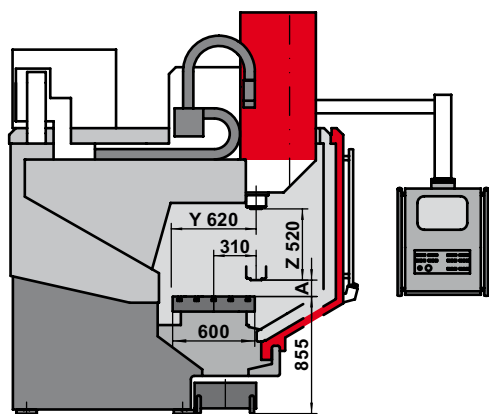

RS 60 K Magnum (1879g)

mit Vollverkleidung

Typ	RS 60K-ISO 40	RS 60K-CELOX
Maß A	120,00 mm	100,00 mm
Maß B	20,00 mm	0,00 mm

*	Bei geöffneter Tür / with opened door / avec le porte ouverte / con porte aperte
**	Bedienöffnung bei beidseitig geöffneten Türen / Opening of operation with doors opened on both sides / Ouverture de manoeuvre avec porte ouverte / Apertura di manovra con porta aperta

Liefer-/Transporthöhe	Delivery/Transportation height	Livraison/Transport taille	Altezza di spedizione/trasporto	2650 mm
Liefer-/Transporthöhe optional 1	Delivery/Transportation height optionally 1	Livraison/Transport taille facultatif 1	Altezza di spedizione/trasporto opzionale 1	2370 mm
Liefer-/Transporthöhe optional 2	Delivery/Transportation height optionally 2	Livraison/Transport taille facultatif 2	Altezza di spedizione/trasporto opzionale 2	2300 mm
Liefer-/Transportbreite	Delivery/Transportation width	Livraison/Transport largeur	Altezza di spedizione/trasporto	3250 mm
Liefer-/Transportbreite optional 1	Delivery/Transportation width optionally 1	Livraison/Transport largeur facultatif 1	Altezza di spedizione/trasporto opzionale 1	2800 mm
Liefer-/Transportbreite optional 2	Delivery/Transportation width optionally 2	Livraison/Transport largeur facultatif 2	Altezza di spedizione/trasporto opzionale 2	2350 mm

Typ	RS 60K-ISO 40	RS 60K-CELOX
Maß A	120,00 mm	100,00 mm
Maß B	20,00 mm	0,00 mm

*	Bei geöffneten Tür / with opened door / avec le porte ouverte / con porte aperte
**	Bedienöffnung bei beidseitig geöffneten Türen / Opening of operation with doors opened on both sides / Ouverture de manoeuvre avec porte ouverte / Apertura di manovra con porta aperta