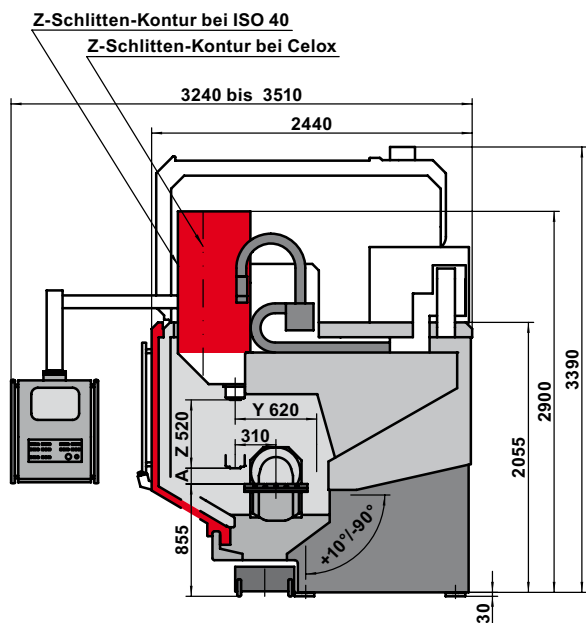

mit Vollverkleidung

Typ	RS 60K-ISO 40	RS 60K-CELOX
Maß A	120,00 mm	100,00 mm
Maß B	20,00 mm	0,00 mm

*	Bei geöffneten Tür / with opened door / avec le porte ouverte / con porte aperte
**	Bedienöffnung bei beidseitig geöffneten Türen / Opening of operation with doors opened on both sides / Ouverture de manoeuvre avec porte ouverte / Apertura di manovra con porta aperta

Liefer-/Transporthöhe	Delivery/Transportation height	Livraison/Transport taille	Altezza di spedizione/trasporto	2650 mm
Liefer-/Transporthöhe optional 1	Delivery/Transportation height optionally 1	Livraison/Transport taille facultatif 1	Altezza di spedizione/trasporto opzionale 1	2370 mm
Liefer-/Transporthöhe optional 2	Delivery/Transportation height optionally 2	Livraison/Transport taille facultatif 2	Altezza di spedizione/trasporto opzionale 2	2300 mm
Liefer-/Transportbreite	Delivery/Transportation width	Livraison/Transport largeur	Altezza di spedizione/trasporto	2600 mm
Liefer-/Transportbreite optional	Delivery/Transportation width optionally	Livraison/Transport largeur facultatif	Altezza di spedizione/trasporto opzionale	1980 mm