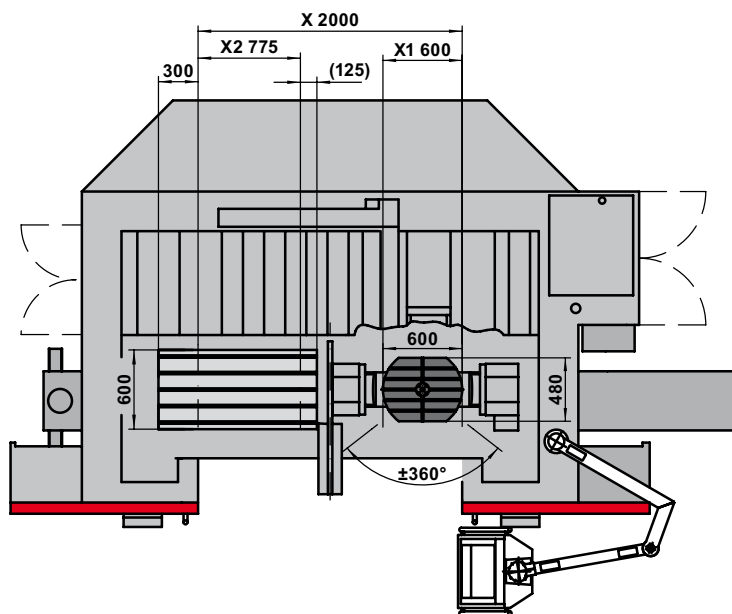

RS 60 K Magnum (1878g)

Typ	RS 60K-ISO 40	RS 60K-CELOX
Maß A	120,00 mm	100,00 mm
Maß B	20,00 mm	0,00 mm

*	Bei geöffneter Tür / with opened door / avec le porte ouverte / con porte aperte
**	Bedienöffnung bei beidseitig geöffneten Türen / Opening of operation with doors opened on both sides / Ouverture de manoeuvre avec porte ouverte / Apertura di manovra con porta aperta

Liefer-/Transporthöhe	Delivery/Transportation height	Livraison/Transport taille	Altezza di spedizione/trasporto	2650 mm
Liefer-/Transporthöhe optional 1	Delivery/Transportation height optionally 1	Livraison/Transport taille facultatif 1	Altezza di spedizione/trasporto opzionale 1	2370 mm
Liefer-/Transporthöhe optional 2	Delivery/Transportation height optionally 2	Livraison/Transport taille facultatif 2	Altezza di spedizione/trasporto opzionale 2	2300 mm
Liefer-/Transportbreite	Delivery/Transportation width	Livraison/Transport largeur	Altezza di spedizione/trasporto	3250 mm
Liefer-/Transportbreite optional 1	Delivery/Transportation width optionally 1	Livraison/Transport largeur facultatif 1	Altezza di spedizione/trasporto opzionale 1	2800 mm
Liefer-/Transportbreite optional 2	Delivery/Transportation width optionally 2	Livraison/Transport largeur facultatif 2	Altezza di spedizione/trasporto opzionale 2	2350 mm

RS 60 K Magnum (1879g)

mit Vollverkleidung

Typ	RS 60K-ISO 40	RS 60K-CELOX
Maß A	120,00 mm	100,00 mm
Maß B	20,00 mm	0,00 mm

*	Bei geöffneter Tür / with opened door / avec le porte ouverte / con porte aperte
**	Bedienöffnung bei beidseitig geöffneten Türen / Opening of operation with doors opened on both sides / Ouverture de manoeuvre avec porte ouverte / Apertura di manovra con porta aperta