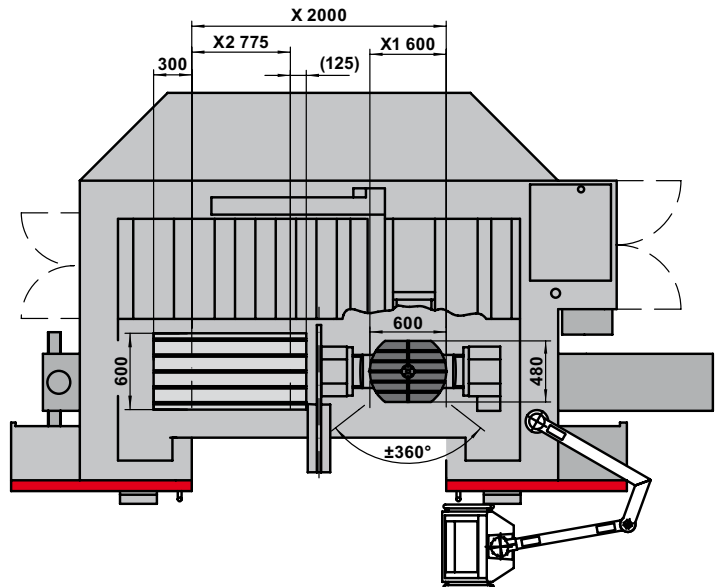

RS 60 K Magnum (1878g)

Typ	RS 60K-ISO 40	RS 60K-CELOX
Maß A	120,00 mm	100,00 mm
Maß B	20,00 mm	0,00 mm

*	Bei geöffneter Tür / with opened door / avec le porte ouverte / con porte aperte
**	Bedienöffnung bei beidseitig geöffneten Türen / Opening of operation with doors opened on both sides / Ouverture de manoeuvre avec porte ouverte / Apertura di manovra con porta aperta

Liefer-/Transporthöhe	Delivery/Transportation height	Livraison/Transport taille	Altezza di spedizione/trasporto	2650 mm
Liefer-/Transporthöhe optional 1	Delivery/Transportation height optionally 1	Livraison/Transport taille facultatif 1	Altezza di spedizione/trasporto opzionale 1	2370 mm
Liefer-/Transporthöhe optional 2	Delivery/Transportation height optionally 2	Livraison/Transport taille facultatif 2	Altezza di spedizione/trasporto opzionale 2	2300 mm
Liefer-/Transportbreite	Delivery/Transportation width	Livraison/Transport largeur	Altezza di spedizione/trasporto	3250 mm
Liefer-/Transportbreite optional 1	Delivery/Transportation width optionally 1	Livraison/Transport largeur facultatif 1	Altezza di spedizione/trasporto opzionale 1	2800 mm
Liefer-/Transportbreite optional 2	Delivery/Transportation width optionally 2	Livraison/Transport largeur facultatif 2	Altezza di spedizione/trasporto opzionale 2	2350 mm

RS 60 K Magnum (1879g)

mit Vollverkleidung

Typ	RS 60K-ISO 40	RS 60K-CELOX
Maß A	120,00 mm	100,00 mm
Maß B	20,00 mm	0,00 mm

*	Bei geöffneter Tür / with opened door / avec le porte ouverte / con porte aperte
**	Bedienöffnung bei beidseitig geöffneten Türen / Opening of operation with doors opened on both sides / Ouverture de manoeuvre avec porte ouverte / Apertura di manovra con porta aperta