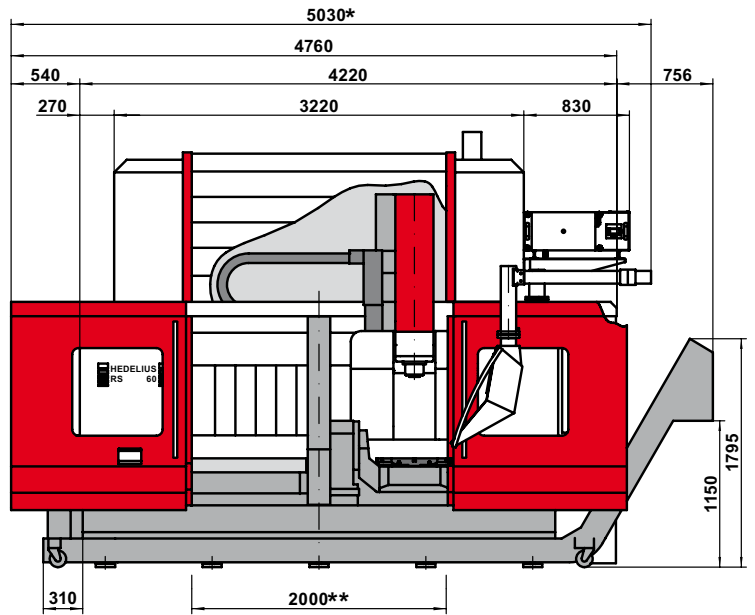

RS 60 K Magnum (1878g)

Typ	RS 60K-ISO 40	RS 60K-CELOX
Maß A	120,00 mm	100,00 mm
Maß B	20,00 mm	0,00 mm

*	Bei geöffneter Tür / with opened door / avec le porte ouverte / con porte aperte
**	Bedienöffnung bei beidseitig geöffneten Türen / Opening of operation with doors opened on both sides / Ouverture de manoeuvre avec porte ouverte / Apertura di manovra con porta aperta

Liefer-/Transporthöhe	Delivery/Transportation height	Livraison/Transport taille	Altezza di spedizione/trasporto	2650 mm
Liefer-/Transporthöhe optional 1	Delivery/Transportation height optionally 1	Livraison/Transport taille facultatif 1	Altezza di spedizione/trasporto opzionale 1	2370 mm
Liefer-/Transporthöhe optional 2	Delivery/Transportation height optionally 2	Livraison/Transport taille facultatif 2	Altezza di spedizione/trasporto opzionale 2	2300 mm
Liefer-/Transportbreite	Delivery/Transportation width	Livraison/Transport largeur	Altezza di spedizione/trasporto	3250 mm
Liefer-/Transportbreite optional 1	Delivery/Transportation width optionally 1	Livraison/Transport largeur facultatif 1	Altezza di spedizione/trasporto opzionale 1	2800 mm
Liefer-/Transportbreite optional 2	Delivery/Transportation width optionally 2	Livraison/Transport largeur facultatif 2	Altezza di spedizione/trasporto opzionale 2	2350 mm

RS 60 K Magnum (1879g)

mit Vollverkleidung

Typ	RS 60K-ISO 40	RS 60K-CELOX
Maß A	120,00 mm	100,00 mm
Maß B	20,00 mm	0,00 mm

*	Bei geöffneter Tür / with opened door / avec le porte ouverte / con porte aperte
**	Bedienöffnung bei beidseitig geöffneten Türen / Opening of operation with doors opened on both sides / Ouverture de manoeuvre avec porte ouverte / Apertura di manovra con porta aperta