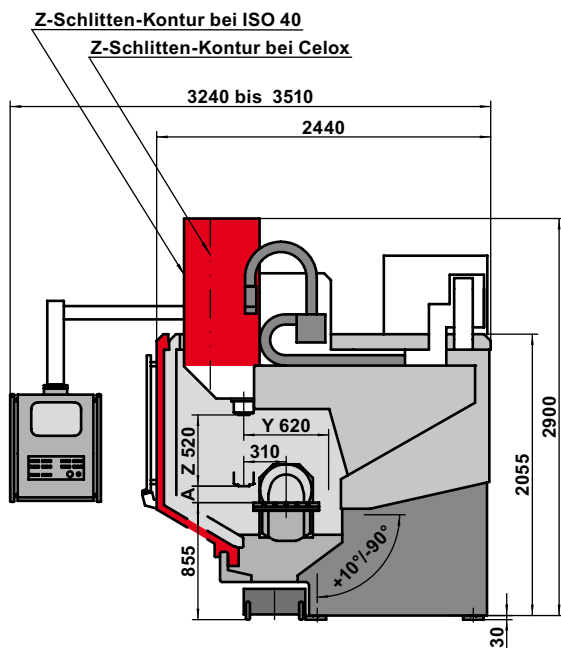

RS 60 K Magnum (1879g)

mit Vollverkleidung

Typ	RS 60K-ISO 40	RS 60K-CELOX
Maß A	120,00 mm	100,00 mm
Maß B	20,00 mm	0,00 mm

*	Bei geöffneter Tür / with opened door / avec le porte ouverte / con porte aperte
**	Bedienöffnung bei beidseitig geöffneten Türen / Opening of operation with doors opened on both sides / Ouverture de manoeuvre avec porte ouverte / Apertura di manovra con porta aperta

Liefer-/Transporthöhe	Delivery/Transportation height	Livraison/Transport taille	Altezza di spedizione/trasporto	2650 mm
Liefer-/Transporthöhe optional 1	Delivery/Transportation height optionally 1	Livraison/Transport taille facultatif 1	Altezza di spedizione/trasporto opzionale 1	2370 mm
Liefer-/Transporthöhe optional 2	Delivery/Transportation height optionally 2	Livraison/Transport taille facultatif 2	Altezza di spedizione/trasporto opzionale 2	2300 mm
Liefer-/Transportbreite	Delivery/Transportation width	Livraison/Transport largeur	Altezza di spedizione/trasporto	3250 mm
Liefer-/Transportbreite optional 1	Delivery/Transportation width optionally 1	Livraison/Transport largeur facultatif 1	Altezza di spedizione/trasporto opzionale 1	2800 mm
Liefer-/Transportbreite optional 2	Delivery/Transportation width optionally 2	Livraison/Transport largeur facultatif 2	Altezza di spedizione/trasporto opzionale 2	2350 mm

Typ	RS 60K-ISO 40	RS 60K-CELOX
Maß A	120,00 mm	100,00 mm
Maß B	20,00 mm	0,00 mm

*	Bei geöffneten Tür / with opened door / avec le porte ouverte / con porte aperte
**	Bedienöffnung bei beidseitig geöffneten Türen / Opening of operation with doors opened on both sides / Ouverture de manoeuvre avec porte ouverte / Apertura di manovra con porta aperta