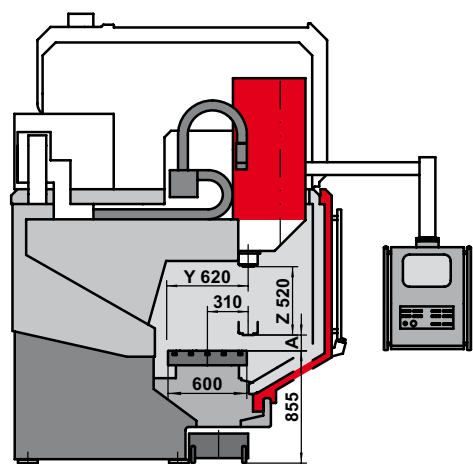

mit Vollverkleidung

Typ	RS 60K-ISO 40	RS 60K-CELOX
Maß A	120,00 mm	100,00 mm
Maß B	20,00 mm	0,00 mm

*	Bei geöffneten Tür / with opened door / avec le porte ouverte / con porte aperte
**	Bedienöffnung bei beidseitig geöffneten Türen / Opening of operation with doors opened on both sides / Ouverture de manoeuvre avec porte ouverte / Apertura di manovra con porta aperta

Liefer-/Transporthöhe	Delivery/Transportation height	Livraison/Transport taille	Altezza di spedizione/trasporto	2650 mm
Liefer-/Transporthöhe optional 1	Delivery/Transportation height optionally 1	Livraison/Transport taille facultatif 1	Altezza di spedizione/trasporto opzionale 1	2370 mm
Liefer-/Transporthöhe optional 2	Delivery/Transportation height optionally 2	Livraison/Transport taille facultatif 2	Altezza di spedizione/trasporto opzionale 2	2300 mm
Liefer-/Transportbreite	Delivery/Transportation width	Livraison/Transport largeur	Altezza di spedizione/trasporto	2600 mm
Liefer-/Transportbreite optional	Delivery/Transportation width optionally	Livraison/Transport largeur facultatif	Altezza di spedizione/trasporto opzionale	1980 mm