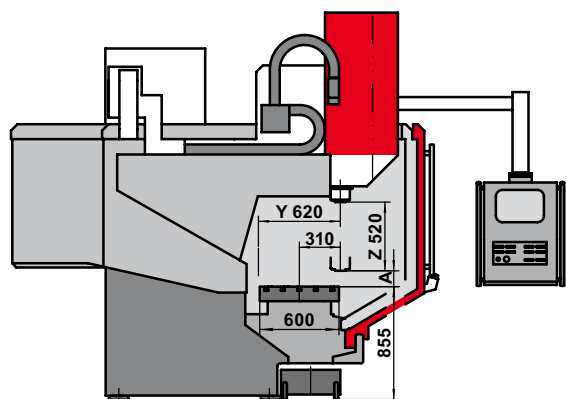

RS 60 K Magnum (1878g)

Typ	RS 60K-ISO 40	RS 60K-CELOX
Maß A	120,00 mm	100,00 mm
Maß B	20,00 mm	0,00 mm

*	Bei geöffneter Tür / with opened door / avec le porte ouverte / con porte aperte
**	Bedienöffnung bei beidseitig geöffneten Türen / Opening of operation with doors opened on both sides / Ouverture de manoeuvre avec porte ouverte / Apertura di manovra con porta aperta

Liefer-/Transporthöhe	Delivery/Transportation height	Livraison/Transport taille	Altezza di spedizione/trasporto	2650 mm
Liefer-/Transporthöhe optional 1	Delivery/Transportation height optionally 1	Livraison/Transport taille facultatif 1	Altezza di spedizione/trasporto opzionale 1	2370 mm
Liefer-/Transporthöhe optional 2	Delivery/Transportation height optionally 2	Livraison/Transport taille facultatif 2	Altezza di spedizione/trasporto opzionale 2	2300 mm
Liefer-/Transportbreite	Delivery/Transportation width	Livraison/Transport largeur	Altezza di spedizione/trasporto	3250 mm
Liefer-/Transportbreite optional 1	Delivery/Transportation width optionally 1	Livraison/Transport largeur facultatif 1	Altezza di spedizione/trasporto opzionale 1	2800 mm
Liefer-/Transportbreite optional 2	Delivery/Transportation width optionally 2	Livraison/Transport largeur facultatif 2	Altezza di spedizione/trasporto opzionale 2	2350 mm

RS 60 K Magnum (1879g)

mit Vollverkleidung

Typ	RS 60K-ISO 40	RS 60K-CELOX
Maß A	120,00 mm	100,00 mm
Maß B	20,00 mm	0,00 mm

*	Bei geöffneter Tür / with opened door / avec le porte ouverte / con porte aperte
**	Bedienöffnung bei beidseitig geöffneten Türen / Opening of operation with doors opened on both sides / Ouverture de manoeuvre avec porte ouverte / Apertura di manovra con porta aperta