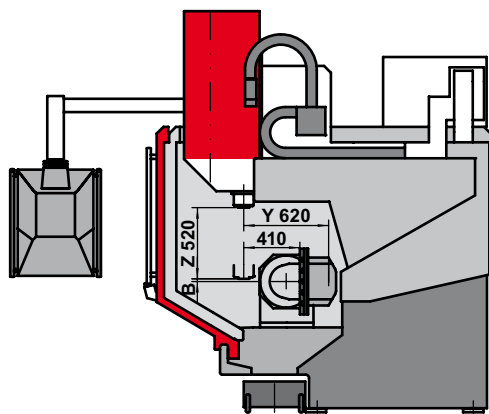

RS 60 K Magnum (1879g)

mit Vollverkleidung

Typ	RS 60K-ISO 40	RS 60K-CELOX
Maß A	120,00 mm	100,00 mm
Maß B	20,00 mm	0,00 mm

*	Bei geöffneter Tür / with opened door / avec le porte ouverte / con porte aperte
**	Bedienöffnung bei beidseitig geöffneten Türen / Opening of operation with doors opened on both sides / Ouverture de manoeuvre avec porte ouverte / Apertura di manovra con porta aperta

Liefer-/Transporthöhe	Delivery/Transportation height	Livraison/Transport taille	Altezza di spedizione/trasporto	2650 mm
Liefer-/Transporthöhe optional 1	Delivery/Transportation height optionally 1	Livraison/Transport taille facultatif 1	Altezza di spedizione/trasporto opzionale 1	2370 mm
Liefer-/Transporthöhe optional 2	Delivery/Transportation height optionally 2	Livraison/Transport taille facultatif 2	Altezza di spedizione/trasporto opzionale 2	2300 mm
Liefer-/Transportbreite	Delivery/Transportation width	Livraison/Transport largeur	Altezza di spedizione/trasporto	3250 mm
Liefer-/Transportbreite optional 1	Delivery/Transportation width optionally 1	Livraison/Transport largeur facultatif 1	Altezza di spedizione/trasporto opzionale 1	2800 mm
Liefer-/Transportbreite optional 2	Delivery/Transportation width optionally 2	Livraison/Transport largeur facultatif 2	Altezza di spedizione/trasporto opzionale 2	2350 mm

Typ	RS 60K-ISO 40	RS 60K-CELOX
Maß A	120,00 mm	100,00 mm
Maß B	20,00 mm	0,00 mm

*	Bei geöffneten Tür / with opened door / avec le porte ouverte / con porte aperte
**	Bedienöffnung bei beidseitig geöffneten Türen / Opening of operation with doors opened on both sides / Ouverture de manoeuvre avec porte ouverte / Apertura di manovra con porta aperta