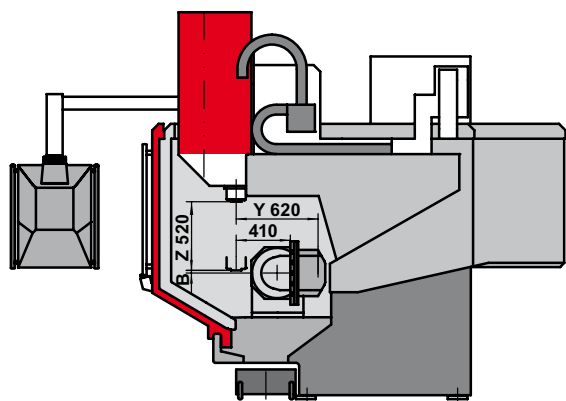

RS 60 K Magnum (1878g)

Typ	RS 60K-ISO 40	RS 60K-CELOX
Maß A	120,00 mm	100,00 mm
Maß B	20,00 mm	0,00 mm

*	Bei geöffneter Tür / with opened door / avec le porte ouverte / con porte aperte
**	Bedienöffnung bei beidseitig geöffneten Türen / Opening of operation with doors opened on both sides / Ouverture de manoeuvre avec porte ouverte / Apertura di manovra con porta aperta

Liefer-/Transporthöhe	Delivery/Transportation height	Livraison/Transport taille	Altezza di spedizione/trasporto	2650 mm
Liefer-/Transporthöhe optional 1	Delivery/Transportation height optionally 1	Livraison/Transport taille facultatif 1	Altezza di spedizione/trasporto opzionale 1	2370 mm
Liefer-/Transporthöhe optional 2	Delivery/Transportation height optionally 2	Livraison/Transport taille facultatif 2	Altezza di spedizione/trasporto opzionale 2	2300 mm
Liefer-/Transportbreite	Delivery/Transportation width	Livraison/Transport largeur	Altezza di spedizione/trasporto	3250 mm
Liefer-/Transportbreite optional 1	Delivery/Transportation width optionally 1	Livraison/Transport largeur facultatif 1	Altezza di spedizione/trasporto opzionale 1	2800 mm
Liefer-/Transportbreite optional 2	Delivery/Transportation width optionally 2	Livraison/Transport largeur facultatif 2	Altezza di spedizione/trasporto opzionale 2	2350 mm

Typ	RS 60K-ISO 40	RS 60K-CELOX
Maß A	120,00 mm	100,00 mm
Maß B	20,00 mm	0,00 mm

*	Bei geöffneten Tür / with opened door / avec le porte ouverte / con porte aperte
**	Bedienöffnung bei beidseitig geöffneten Türen / Opening of operation with doors opened on both sides / Ouverture de manoeuvre avec porte ouverte / Apertura di manovra con porta aperta