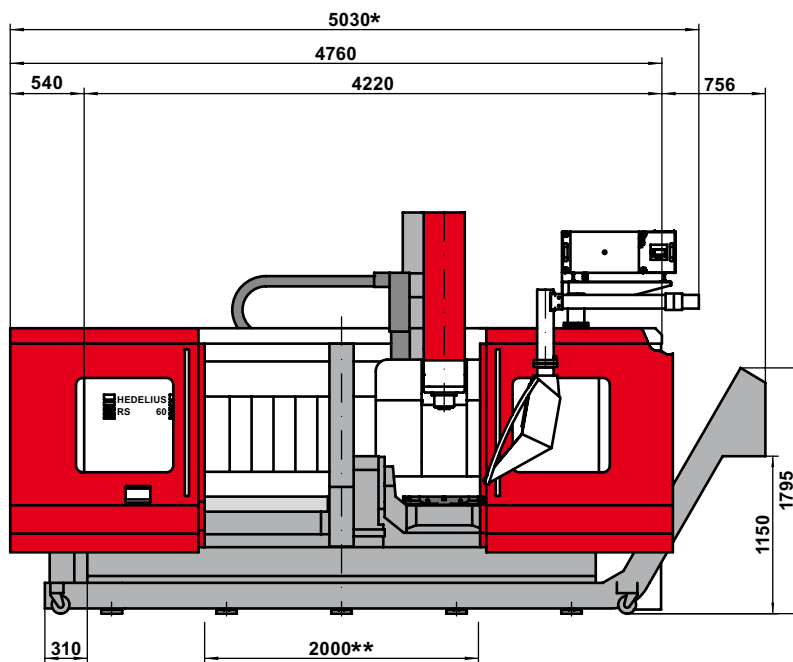

RS 60 K Magnum (1879g)

mit Vollverkleidung

Typ	RS 60K-ISO 40	RS 60K-CELOX
Maß A	120,00 mm	100,00 mm
Maß B	20,00 mm	0,00 mm

*	Bei geöffneter Tür / with opened door / avec le porte ouverte / con porte aperte
**	Bedienöffnung bei beidseitig geöffneten Türen / Opening of operation with doors opened on both sides / Ouverture de manoeuvre avec porte ouverte / Apertura di manovra con porta aperta

Liefer-/Transporthöhe	Delivery/Transportation height	Livraison/Transport taille	Altezza di spedizione/trasporto	2650 mm
Liefer-/Transporthöhe optional 1	Delivery/Transportation height optionally 1	Livraison/Transport taille facultatif 1	Altezza di spedizione/trasporto opzionale 1	2370 mm
Liefer-/Transporthöhe optional 2	Delivery/Transportation height optionally 2	Livraison/Transport taille facultatif 2	Altezza di spedizione/trasporto opzionale 2	2300 mm
Liefer-/Transportbreite	Delivery/Transportation width	Livraison/Transport largeur	Altezza di spedizione/trasporto	3250 mm
Liefer-/Transportbreite optional 1	Delivery/Transportation width optionally 1	Livraison/Transport largeur facultatif 1	Altezza di spedizione/trasporto opzionale 1	2800 mm
Liefer-/Transportbreite optional 2	Delivery/Transportation width optionally 2	Livraison/Transport largeur facultatif 2	Altezza di spedizione/trasporto opzionale 2	2350 mm

Typ	RS 60K-ISO 40	RS 60K-CELOX
Maß A	120,00 mm	100,00 mm
Maß B	20,00 mm	0,00 mm

*	Bei geöffneten Tür / with opened door / avec le porte ouverte / con porte aperte
**	Bedienöffnung bei beidseitig geöffneten Türen / Opening of operation with doors opened on both sides / Ouverture de manoeuvre avec porte ouverte / Apertura di manovra con porta aperta