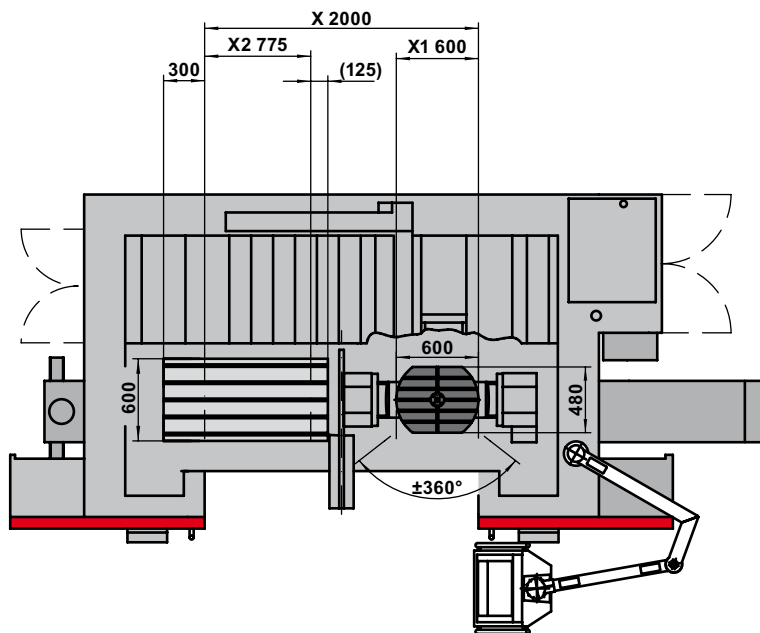

RS 60 K Magnum (1879g)

mit Vollverkleidung

Typ	RS 60K-ISO 40	RS 60K-CELOX
Maß A	120,00 mm	100,00 mm
Maß B	20,00 mm	0,00 mm

*	Bei geöffneter Tür / with opened door / avec le porte ouverte / con porte aperte
**	Bedienöffnung bei beidseitig geöffneten Türen / Opening of operation with doors opened on both sides / Ouverture de manoeuvre avec porte ouverte / Apertura di manovra con porta aperta

Liefer-/Transporthöhe	Delivery/Transportation height	Livraison/Transport taille	Altezza di spedizione/trasporto	2650 mm
Liefer-/Transporthöhe optional 1	Delivery/Transportation height optionally 1	Livraison/Transport taille facultatif 1	Altezza di spedizione/trasporto opzionale 1	2370 mm
Liefer-/Transporthöhe optional 2	Delivery/Transportation height optionally 2	Livraison/Transport taille facultatif 2	Altezza di spedizione/trasporto opzionale 2	2300 mm
Liefer-/Transportbreite	Delivery/Transportation width	Livraison/Transport largeur	Altezza di spedizione/trasporto	3250 mm
Liefer-/Transportbreite optional 1	Delivery/Transportation width optionally 1	Livraison/Transport largeur facultatif 1	Altezza di spedizione/trasporto opzionale 1	2800 mm
Liefer-/Transportbreite optional 2	Delivery/Transportation width optionally 2	Livraison/Transport largeur facultatif 2	Altezza di spedizione/trasporto opzionale 2	2350 mm