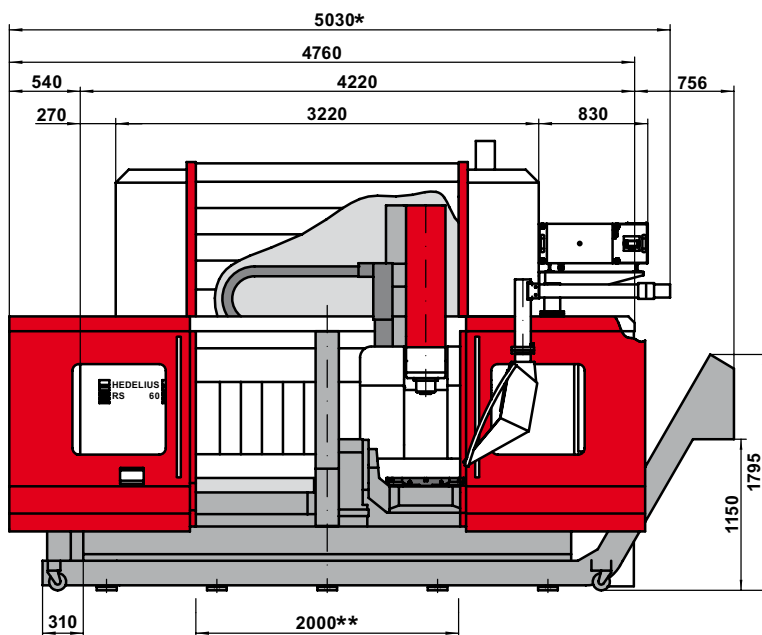

mit Vollverkleidung

Typ	RS 60K-ISO 40	RS 60K-CELOX
Maß A	120,00 mm	100,00 mm
Maß B	20,00 mm	0,00 mm

*	Bei geöffneten Tür / with opened door / avec le porte ouverte / con porte aperte
**	Bedienöffnung bei beidseitig geöffneten Türen / Opening of operation with doors opened on both sides / Ouverture de manoeuvre avec porte ouverte / Apertura di manovra con porta aperta

Liefer-/Transporthöhe	Delivery/Transportation height	Livraison/Transport taille	Altezza di spedizione/trasporto	2650 mm
Liefer-/Transporthöhe optional 1	Delivery/Transportation height optionally 1	Livraison/Transport taille facultatif 1	Altezza di spedizione/trasporto opzionale 1	2370 mm
Liefer-/Transporthöhe optional 2	Delivery/Transportation height optionally 2	Livraison/Transport taille facultatif 2	Altezza di spedizione/trasporto opzionale 2	2300 mm
Liefer-/Transportbreite	Delivery/Transportation width	Livraison/Transport largeur	Altezza di spedizione/trasporto	2600 mm
Liefer-/Transportbreite optional	Delivery/Transportation width optionally	Livraison/Transport largeur facultatif	Altezza di spedizione/trasporto opzionale	1980 mm