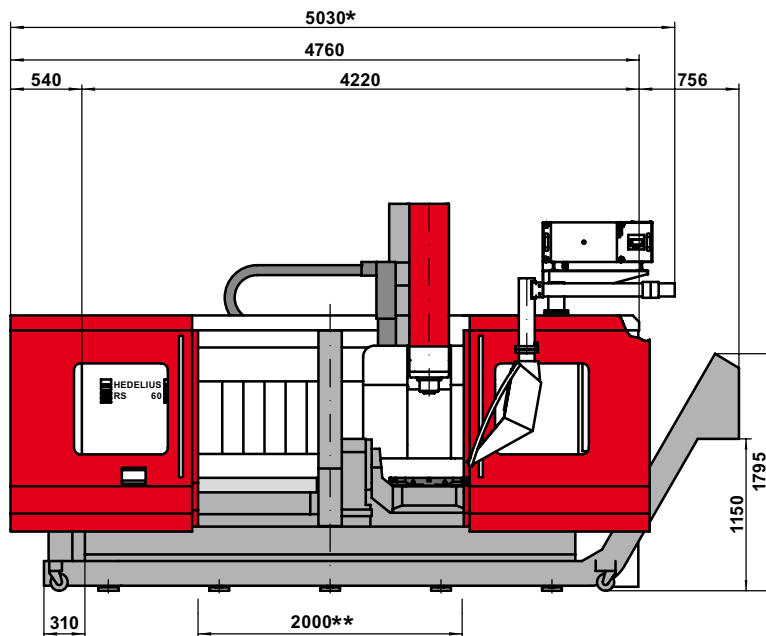

RS 60 K Magnum (1878g)

Typ	RS 60K-ISO 40	RS 60K-CELOX
Maß A	120,00 mm	100,00 mm
Maß B	20,00 mm	0,00 mm

*	Bei geöffneter Tür / with opened door / avec le porte ouverte / con porte aperte
**	Bedienöffnung bei beidseitig geöffneten Türen / Opening of operation with doors opened on both sides / Ouverture de manoeuvre avec porte ouverte / Apertura di manovra con porta aperta

Liefer-/Transporthöhe	Delivery/Transportation height	Livraison/Transport taille	Altezza di spedizione/trasporto	2650 mm
Liefer-/Transporthöhe optional 1	Delivery/Transportation height optionally 1	Livraison/Transport taille facultatif 1	Altezza di spedizione/trasporto opzionale 1	2370 mm
Liefer-/Transporthöhe optional 2	Delivery/Transportation height optionally 2	Livraison/Transport taille facultatif 2	Altezza di spedizione/trasporto opzionale 2	2300 mm
Liefer-/Transportbreite	Delivery/Transportation width	Livraison/Transport largeur	Altezza di spedizione/trasporto	3250 mm
Liefer-/Transportbreite optional 1	Delivery/Transportation width optionally 1	Livraison/Transport largeur facultatif 1	Altezza di spedizione/trasporto opzionale 1	2800 mm
Liefer-/Transportbreite optional 2	Delivery/Transportation width optionally 2	Livraison/Transport largeur facultatif 2	Altezza di spedizione/trasporto opzionale 2	2350 mm

RS 60 K Magnum (1879g)

mit Vollverkleidung

Typ	RS 60K-ISO 40	RS 60K-CELOX
Maß A	120,00 mm	100,00 mm
Maß B	20,00 mm	0,00 mm

*	Bei geöffneter Tür / with opened door / avec le porte ouverte / con porte aperte
**	Bedienöffnung bei beidseitig geöffneten Türen / Opening of operation with doors opened on both sides / Ouverture de manoeuvre avec porte ouverte / Apertura di manovra con porta aperta