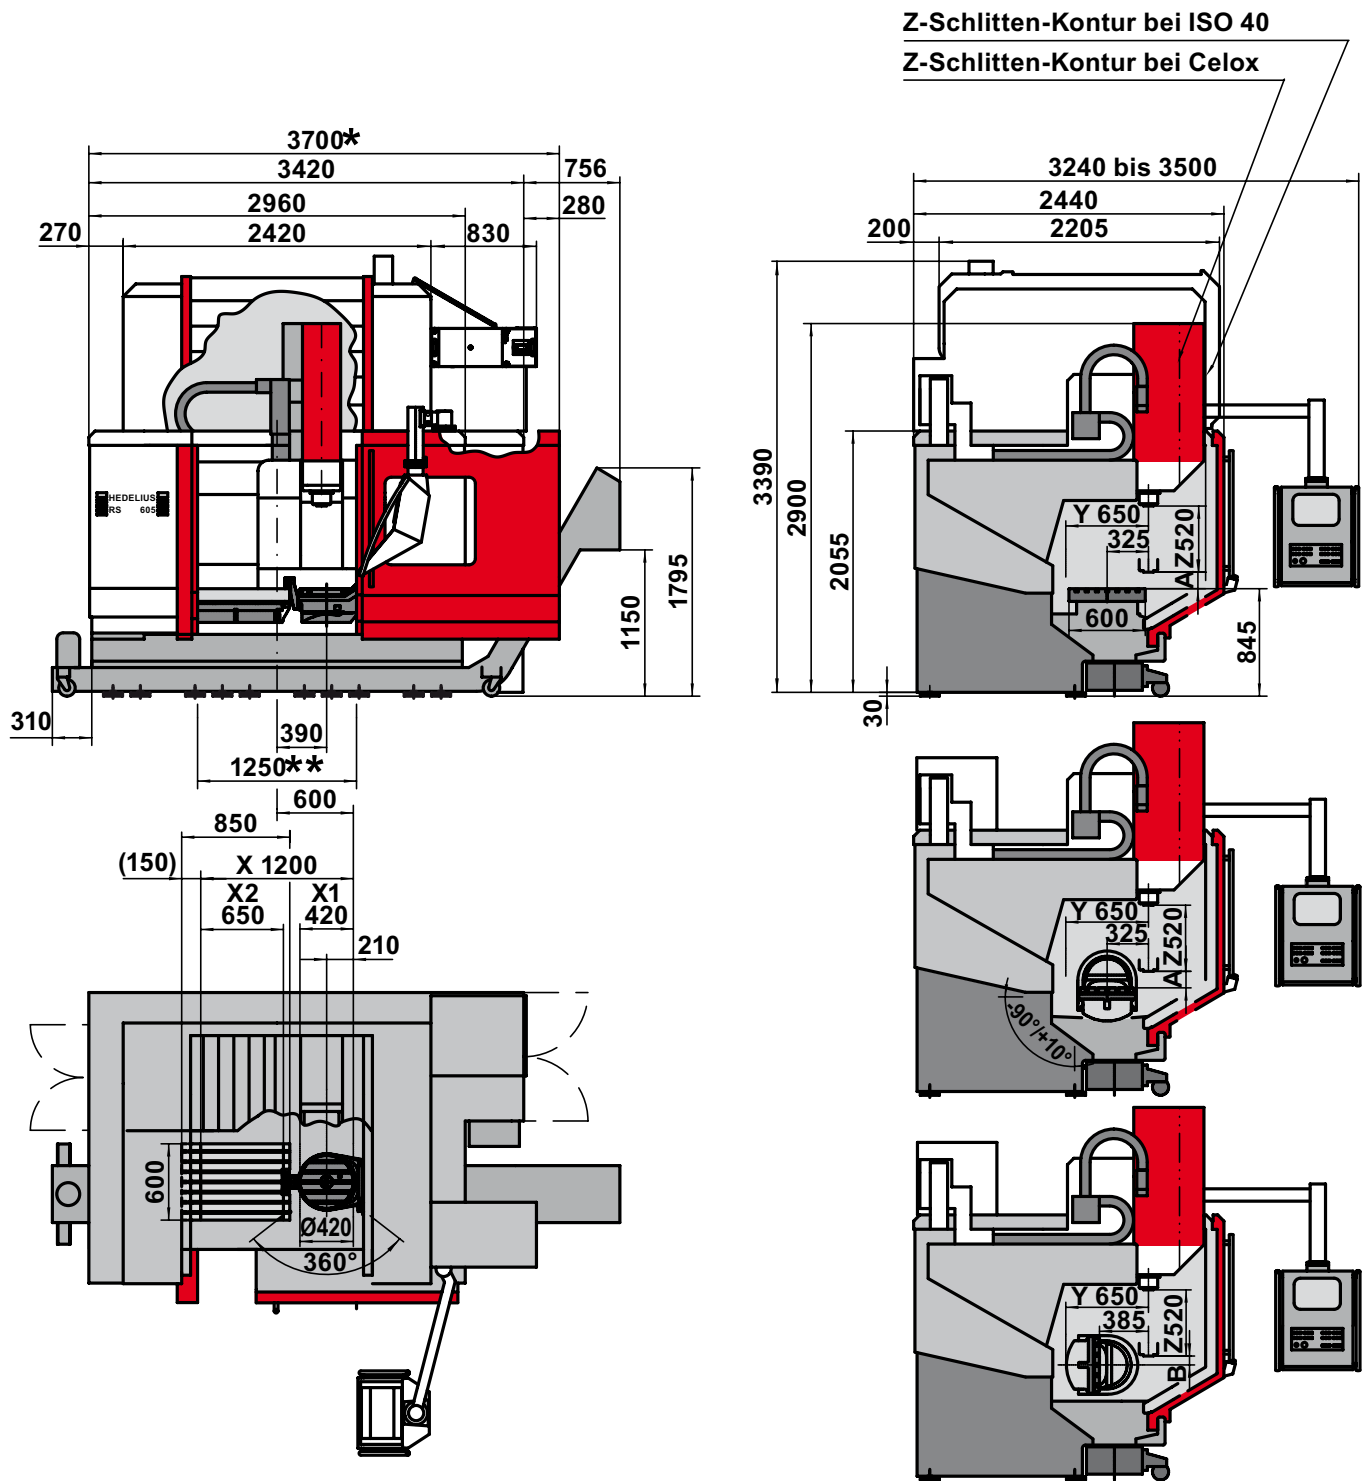

Typ	RS 605-ISO 40	RS 605-CELOX
Maß A	130,00 mm	110,00 mm
Maß B	70,00 mm	50,00 mm

*	Bei geöffneten Tür / with opened door / avec le porte ouverte / con porte aperte
**	Bedienöffnung bei geöffneten Tür / Opening of operation with opened door / Ouverture de manoeuvre avec le porte ouverte / Apertura di manovra con porte aperte

Liefer-/Transporthöhe	Delivery/Transportation height	Livraison/Transport taille	Altezza di spedizione/trasporto	2650 mm
Liefer-/Transporthöhe optional 1	Delivery/Transportation height optionally 1	Livraison/Transport taille facultatif 1	Altezza di spedizione/trasporto opzionale 1	2370 mm
Liefer-/Transporthöhe optional 2	Delivery/Transportation height optionally 2	Livraison/Transport taille facultatif 2	Altezza di spedizione/trasporto opzionale 2	2300 mm
Liefer-/Transportbreite	Delivery/Transportation width	Livraison/Transport largeur	Altezza di spedizione/trasporto	2600 mm
Liefer-/Transportbreite optional	Delivery/Transportation width optionally	Livraison/Transport largeur facultatif	Altezza di spedizione/trasporto opzionale	1980 mm

Typ	RS 605-ISO 40	RS 605-CELOX	*	Bei geöffneter Tür / with opened door / avec le porte ouverte / con porte aperte
Maß A	130,00 mm	110,00 mm	**	Bedienöffnung bei geöffneter Tür / Opening of operation with opened door / Ouverture de manoeuvre avec le porte ouverte / Apertura di manovra con porte aperte
Maß B	70,00 mm	50,00 mm		