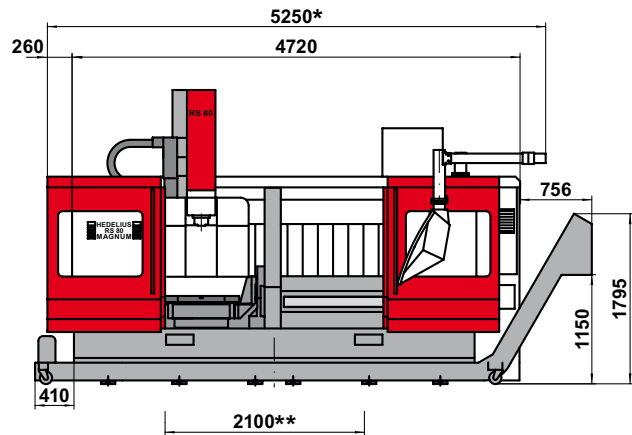

Z-Schlitten-Kontur bei ISO 40
Z-Schlitten-Kontur bei Celox

Typ	RS 80K-ISO 40	RS 80K-CELOX
Maß A	140,00 mm	120,00 mm
Maß B	147,00 mm	127,00 mm
Maß C	30,00 mm	50,00 mm

*	Bei geöffneter Tür / with opened door / avec des portes ouvertes / con porte aperte
**	Bedienöffnung bei beidseitig geöffneten Türen / Opening of operation with doors opened on both sides / Ouverture de manoeuvre avec porte ouverte / Apertura di manovra con porta aperta

Liefer-/Transporthöhe	Delivery/Transportation height	Livraison/Transport taille	Altezza di spedizione/trasporto	2830 mm
Liefer-/Transporthöhe optional 1	Delivery/Transportation height optionally 1	Livraison/Transport taille facultatif 1	Altezza di spedizione/trasporto opzionale 1	2750 mm
Liefer-/Transporthöhe optional 2	Delivery/Transportation height optionally 2	Livraison/Transport taille facultatif 2	Altezza di spedizione/trasporto opzionale 2	2660 mm
Liefer-/Transportbreite	Delivery/Transportation width	Livraison/Transport largeur	Altezza di spedizione/trasporto	2780 mm
Liefer-/Transportbreite optional	Delivery/Transportation width optionally	Livraison/Transport largeur facultatif	Altezza di spedizione/trasporto opzionale	2280 mm

Typ	RS 80K-ISO 40	RS 80K-CELOX
Maß A	140,00 mm	120,00 mm
Maß B	147,00 mm	127,00 mm
Maß C	30,00 mm	50,00 mm

*	Bei geöffneter Tür / with opened door / avec des portes ouvertes / con porte aperte
**	Bedienöffnung bei beidseitig geöffneten Türen / Opening of operation with doors opened on both sides / Ouverture de manoeuvre avec porte ouverte / Apertura di manovra con porta aperta

RS 80 K Magnum (1927-In)

mit Vollverkleidung

Typ	RS 80KM-ISO 40	RS 80KM-CELOX
Maß A	140,00 mm	120,00 mm
Maß B	147,00 mm	127,00 mm
Maß C	30,00 mm	50,00 mm

*	Bei geöffneter Tür / with opened door / avec des portes ouvertes / con porte aperte
**	Bedienöffnung bei beidseitig geöffneten Türen / Opening of operation with doors opened on both sides / Ouverture de manoeuvre avec porte ouverte / Apertura di manovra con porta aperta