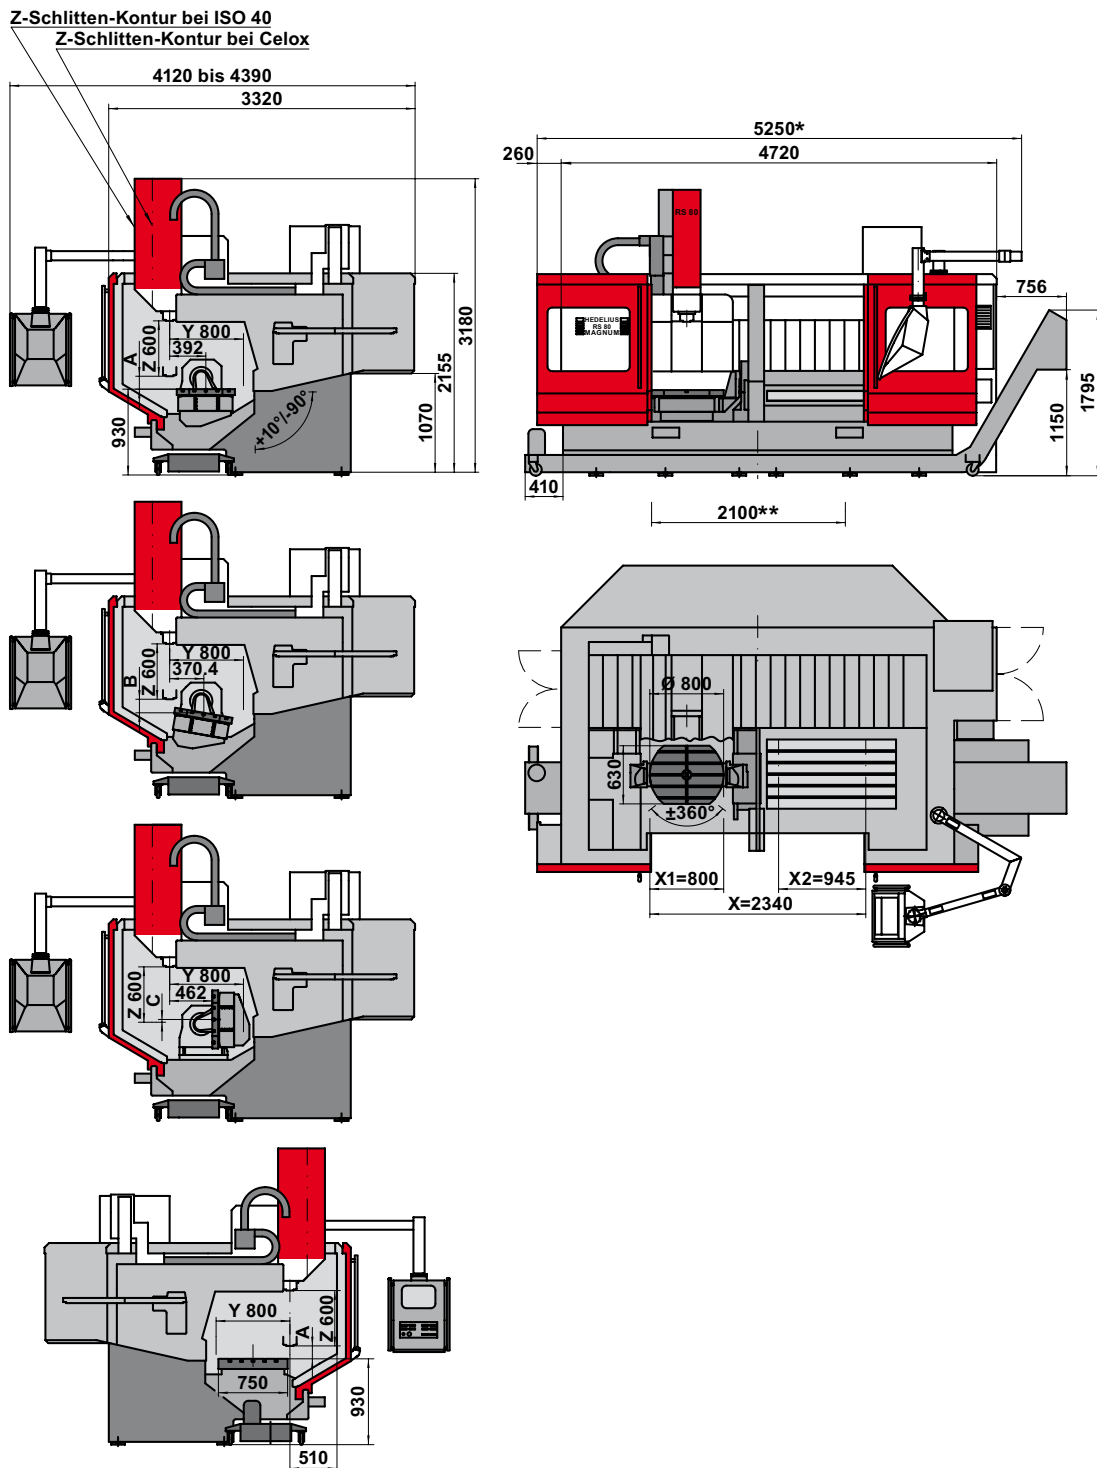

Typ	RS 80KM-ISO 40	RS 80KM-CELOX
MaB A	140,00 mm	120,00 mm
MaB B	147,00 mm	127,00 mm
MaB C	30,00 mm	50,00 mm

*	Bei geöffneter Tür / with opened door / avec des portes ouvertes / con porte aperte
**	Bedienöffnung bei beidseitig geöffneten Türen / Opening of operation with doors opened on both sides / Ouverture de manoeuvre avec porte ouverte / Apertura di manovra con porta aperta

Liefer-/Transporthöhe	Delivery/Transportation height	Livraison/Transport taille	Altezza di spedizione/trasporto	2830 mm
Liefer-/Transporthöhe optional 1	Delivery/Transportation height optionally 1	Livraison/Transport taille facultatif 1	Altezza di spedizione/trasporto opzionale 1	2750 mm
Liefer-/Transporthöhe optional 2	Delivery/Transportation height optionally 2	Livraison/Transport taille facultatif 2	Altezza di spedizione/trasporto opzionale 2	2660 mm
Liefer-/Transportbreite	Delivery/Transportation width	Livraison/Transport largeur	Altezza di spedizione/trasporto	3400 mm
Liefer-/Transportbreite optional 1	Delivery/Transportation width optionally 1	Livraison/Transport largeur facultatif 1	Altezza di spedizione/trasporto opzionale 1	3000 mm
Liefer-/Transportbreite optional 2	Delivery/Transportation width optionally 2	Livraison/Transport largeur facultatif 2	Altezza di spedizione/trasporto opzionale 2	2610 mm