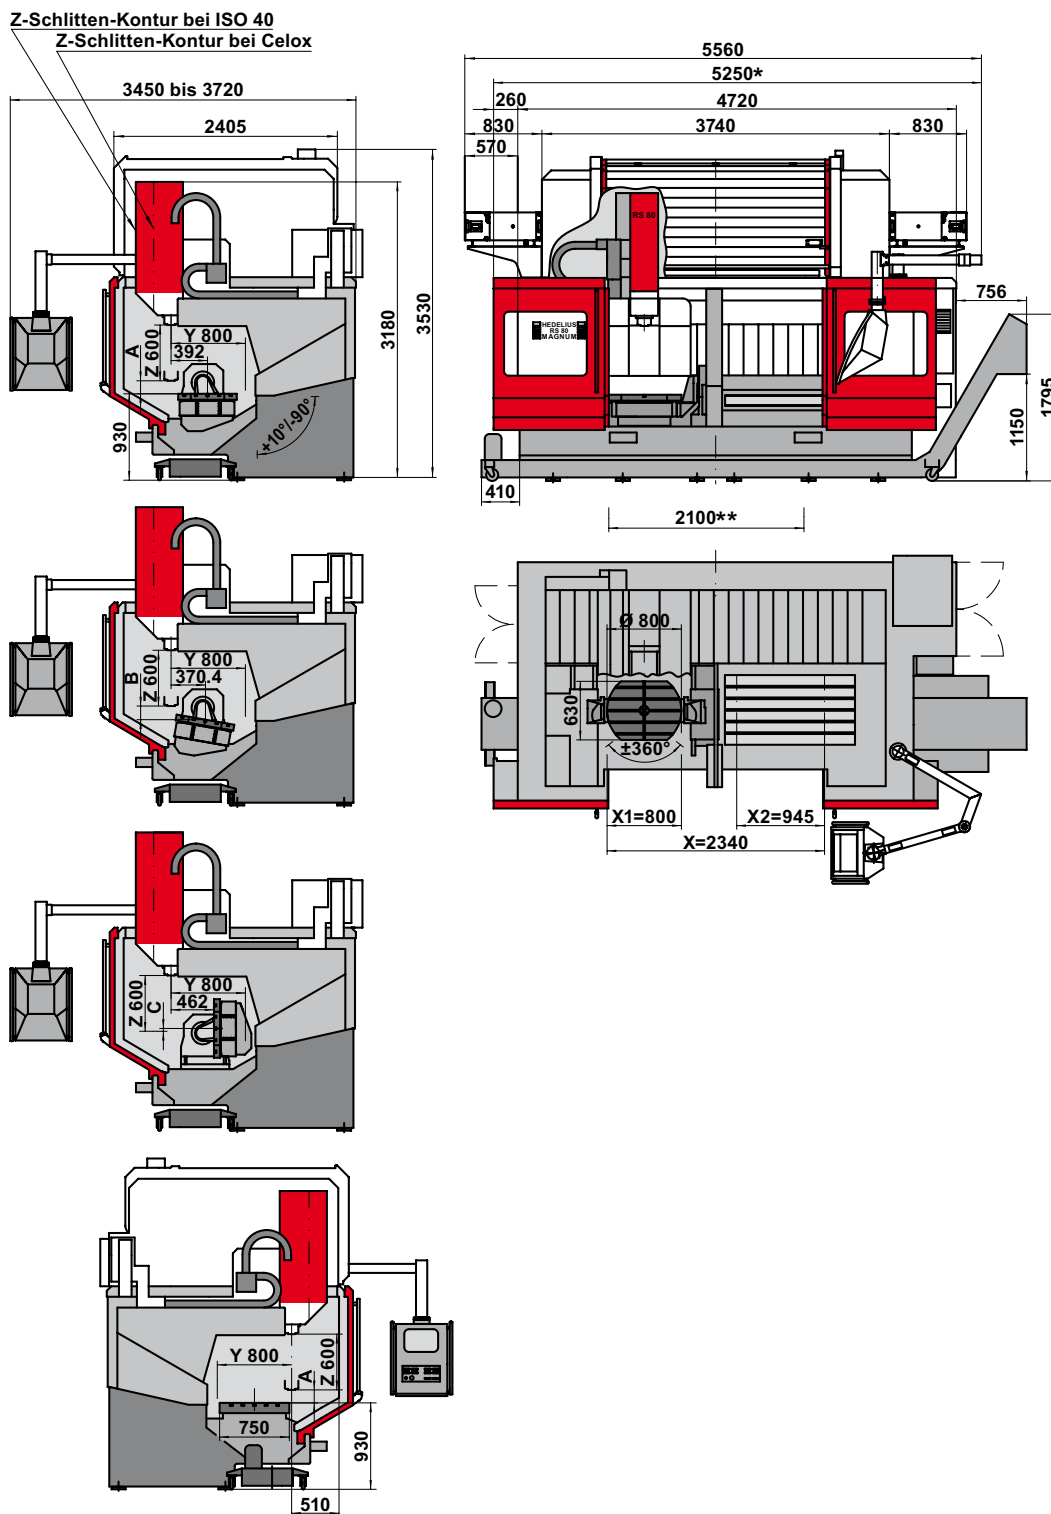

Z-Schlitten-Kontur bei ISO 40
Z-Schlitten-Kontur bei Celox

Typ	RS 80K-ISO 40	RS 80K-CELOX
Maß A	140,00 mm	120,00 mm
Maß B	147,00 mm	127,00 mm
Maß C	30,00 mm	50,00 mm

*	Bei geöffneter Tür / with opened door / avec des portes ouvertes / con porte aperte
**	Bedienöffnung bei beidseitig geöffneten Türen / Opening of operation with doors opened on both sides / Ouverture de manoeuvre avec porte ouverte / Apertura di manovra con porta aperta

Liefer-/Transporthöhe	Delivery/Transportation height	Livraison/Transport taille	Altezza di spedizione/trasporto	2830 mm
Liefer-/Transporthöhe optional 1	Delivery/Transportation height optionally 1	Livraison/Transport taille facultatif 1	Altezza di spedizione/trasporto opzionale 1	2750 mm
Liefer-/Transporthöhe optional 2	Delivery/Transportation height optionally 2	Livraison/Transport taille facultatif 2	Altezza di spedizione/trasporto opzionale 2	2660 mm
Liefer-/Transportbreite	Delivery/Transportation width	Livraison/Transport largeur	Altezza di spedizione/trasporto	2780 mm
Liefer-/Transportbreite optional	Delivery/Transportation width optionally	Livraison/Transport largeur facultatif	Altezza di spedizione/trasporto opzionale	2280 mm

Typ	RS 80K-ISO 40	RS 80K-CELOX
Maß A	140,00 mm	120,00 mm
Maß B	147,00 mm	127,00 mm
Maß C	30,00 mm	50,00 mm

*	Bei geöffneter Tür / with opened door / avec des portes ouvertes / con porte aperte
**	Bedienöffnung bei beidseitig geöffneten Türen / Opening of operation with doors opened on both sides / Ouverture de manoeuvre avec porte ouverte / Apertura di manovra con porta aperta

RS 80 K Magnum (1927-In)

mit Vollverkleidung

Typ	RS 80KM-ISO 40	RS 80KM-CELOX
Maß A	140,00 mm	120,00 mm
Maß B	147,00 mm	127,00 mm
Maß C	30,00 mm	50,00 mm

*	Bei geöffneter Tür / with opened door / avec des portes ouvertes / con porte aperte
**	Bedienöffnung bei beidseitig geöffneten Türen / Opening of operation with doors opened on both sides / Ouverture de manoeuvre avec porte ouverte / Apertura di manovra con porta aperta