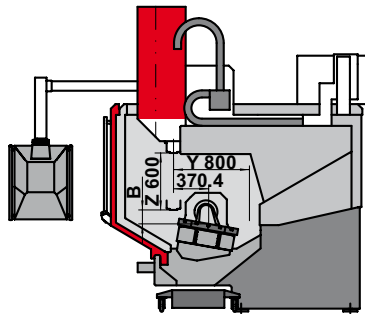

Z-Schlitten-Kontur bei ISO 40
Z-Schlitten-Kontur bei Celox

Typ	RS 80K-ISO 40	RS 80K-CELOX
Maß A	140,00 mm	120,00 mm
Maß B	147,00 mm	127,00 mm
Maß C	30,00 mm	50,00 mm

*	Bei geöffneter Tür / with opened door / avec des portes ouvertes / con porte aperte
**	Bedienöffnung bei beidseitig geöffneten Türen / Opening of operation with doors opened on both sides / Ouverture de manoeuvre avec porte ouverte / Apertura di manovra con porta aperta

Liefer-/Transporthöhe	Delivery/Transportation height	Livraison/Transport taille	Altezza di spedizione/trasporto	2830 mm
Liefer-/Transporthöhe optional 1	Delivery/Transportation height optionally 1	Livraison/Transport taille facultatif 1	Altezza di spedizione/trasporto opzionale 1	2750 mm
Liefer-/Transporthöhe optional 2	Delivery/Transportation height optionally 2	Livraison/Transport taille facultatif 2	Altezza di spedizione/trasporto opzionale 2	2660 mm
Liefer-/Transportbreite	Delivery/Transportation width	Livraison/Transport largeur	Altezza di spedizione/trasporto	2780 mm
Liefer-/Transportbreite optional	Delivery/Transportation width optionally	Livraison/Transport largeur facultatif	Altezza di spedizione/trasporto opzionale	2280 mm

Typ	RS 80K-ISO 40	RS 80K-CELOX
Maß A	140,00 mm	120,00 mm
Maß B	147,00 mm	127,00 mm
Maß C	30,00 mm	50,00 mm

*	Bei geöffneter Tür / with opened door / avec des portes ouvertes / con porte aperte
**	Bedienöffnung bei beidseitig geöffneten Türen / Opening of operation with doors opened on both sides / Ouverture de manoeuvre avec porte ouverte / Apertura di manovra con porta aperta

RS 80 K Magnum (1927-In)

mit Vollverkleidung

Typ	RS 80KM-ISO 40	RS 80KM-CELOX
Maß A	140,00 mm	120,00 mm
Maß B	147,00 mm	127,00 mm
Maß C	30,00 mm	50,00 mm

*	Bei geöffneter Tür / with opened door / avec des portes ouvertes / con porte aperte
**	Bedienöffnung bei beidseitig geöffneten Türen / Opening of operation with doors opened on both sides / Ouverture de manoeuvre avec porte ouverte / Apertura di manovra con porta aperta