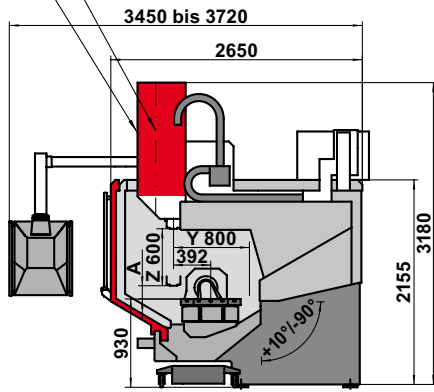

Z-Schlitten-Kontur bei ISO 40
Z-Schlitten-Kontur bei Celox

Typ	RS 80K-ISO 40	RS 80K-CELOX
Maß A	140,00 mm	120,00 mm
Maß B	147,00 mm	127,00 mm
Maß C	30,00 mm	50,00 mm

*	Bei geöffneter Tür / with opened door / avec des portes ouvertes / con porte aperte
**	Bedienöffnung bei beidseitig geöffneten Türen / Opening of operation with doors opened on both sides / Ouverture de manoeuvre avec porte ouverte / Apertura di manovra con porta aperta

Liefer-/Transporthöhe	Delivery/Transportation height	Livraison/Transport taille	Altezza di spedizione/trasporto	2830 mm
Liefer-/Transporthöhe optional 1	Delivery/Transportation height optionally 1	Livraison/Transport taille facultatif 1	Altezza di spedizione/trasporto opzionale 1	2750 mm
Liefer-/Transporthöhe optional 2	Delivery/Transportation height optionally 2	Livraison/Transport taille facultatif 2	Altezza di spedizione/trasporto opzionale 2	2660 mm
Liefer-/Transportbreite	Delivery/Transportation width	Livraison/Transport largeur	Altezza di spedizione/trasporto	2780 mm
Liefer-/Transportbreite optional	Delivery/Transportation width optionally	Livraison/Transport largeur facultatif	Altezza di spedizione/trasporto opzionale	2280 mm

Typ	RS 80K-ISO 40	RS 80K-CELOX
Maß A	140,00 mm	120,00 mm
Maß B	147,00 mm	127,00 mm
Maß C	30,00 mm	50,00 mm

*	Bei geöffneter Tür / with opened door / avec des portes ouvertes / con porte aperte
**	Bedienöffnung bei beidseitig geöffneten Türen / Opening of operation with doors opened on both sides / Ouverture de manoeuvre avec porte ouverte / Apertura di manovra con porta aperta

RS 80 K Magnum (1927-In)

mit Vollverkleidung

Typ	RS 80KM-ISO 40	RS 80KM-CELOX
Maß A	140,00 mm	120,00 mm
Maß B	147,00 mm	127,00 mm
Maß C	30,00 mm	50,00 mm

*	Bei geöffneter Tür / with opened door / avec des portes ouvertes / con porte aperte
**	Bedienöffnung bei beidseitig geöffneten Türen / Opening of operation with doors opened on both sides / Ouverture de manoeuvre avec porte ouverte / Apertura di manovra con porta aperta