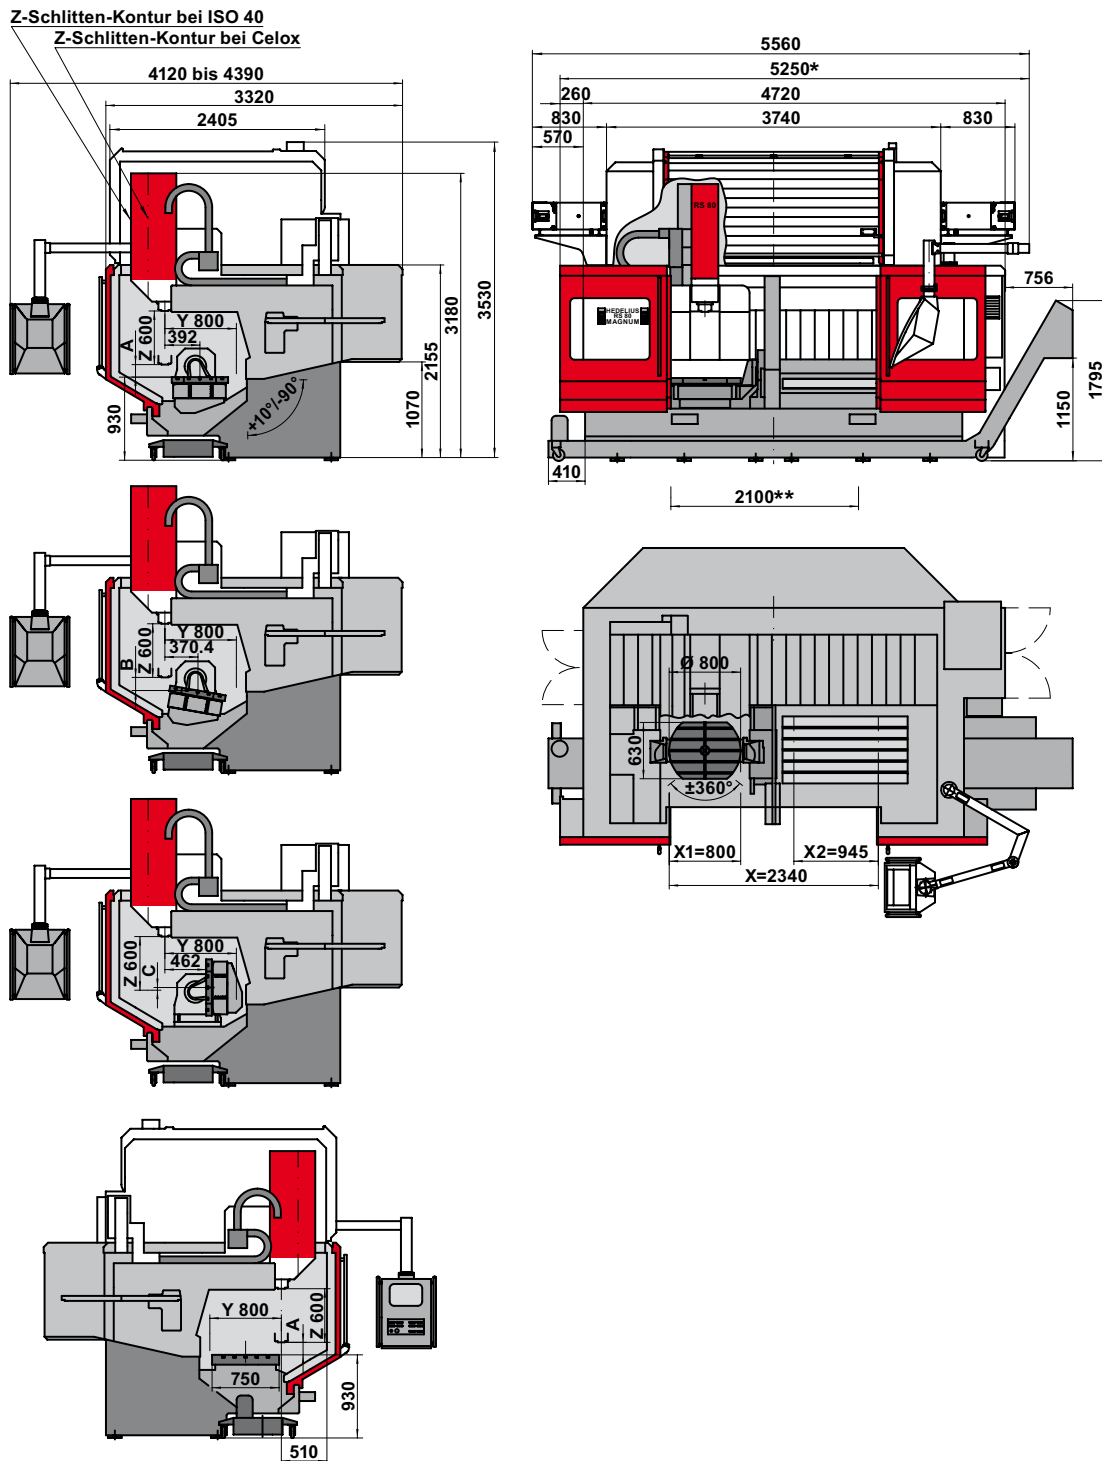

Typ	RS 80K-ISO 40	RS 80K-CELOX
Maß A	140,00 mm	120,00 mm
Maß B	147,00 mm	127,00 mm
Maß C	30,00 mm	50,00 mm

*	Bei geöffneter Tür / with opened door / avec des portes ouvertes / con porte aperte
**	Bedienöffnung bei beidseitig geöffneten Türen / Opening of operation with doors opened on both sides / Ouverture de manoeuvre avec porte ouverte / Apertura di manovra con porta aperta

Liefer-/Transporthöhe	Delivery/Transportation height	Livraison/Transport taille	Altezza di spedizione/trasporto	2830 mm
Liefer-/Transporthöhe optional 1	Delivery/Transportation height optionally 1	Livraison/Transport taille facultatif 1	Altezza di spedizione/trasporto opzionale 1	2750 mm
Liefer-/Transporthöhe optional 2	Delivery/Transportation height optionally 2	Livraison/Transport taille facultatif 2	Altezza di spedizione/trasporto opzionale 2	2660 mm
Liefer-/Transportbreite	Delivery/Transportation width	Livraison/Transport largeur	Altezza di spedizione/trasporto	2780 mm
Liefer-/Transportbreite optional	Delivery/Transportation width optionally	Livraison/Transport largeur facultatif	Altezza di spedizione/trasporto opzionale	2280 mm

Typ	RS 80KM-ISO 40	RS 80KM-CELOX
MaB A	140,00 mm	120,00 mm
MaB B	147,00 mm	127,00 mm
MaB C	30,00 mm	50,00 mm

*	Bei geöffneter Tür / with opened door / avec des portes ouvertes / con porte aperte
**	Bedienöffnung bei beidseitig geöffneten Türen / Opening of operation with doors opened on both sides / Ouverture de manoeuvre avec porte ouverte / Apertura di manovra con porta aperta

RS 80 K Magnum (1927-In)

mit Vollverkleidung

Typ	RS 80KM-ISO 40	RS 80KM-CELOX
Maß A	140,00 mm	120,00 mm
Maß B	147,00 mm	127,00 mm
Maß C	30,00 mm	50,00 mm

*	Bei geöffneter Tür / with opened door / avec des portes ouvertes / con porte aperte
**	Bedienöffnung bei beidseitig geöffneten Türen / Opening of operation with doors opened on both sides / Ouverture de manoeuvre avec porte ouverte / Apertura di manovra con porta aperta