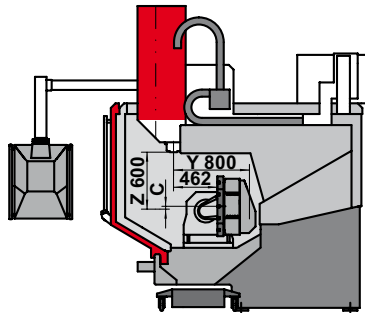

Z-Schlitten-Kontur bei ISO 40
Z-Schlitten-Kontur bei Celox

Typ	RS 80K-ISO 40	RS 80K-CELOX
Maß A	140,00 mm	120,00 mm
Maß B	147,00 mm	127,00 mm
Maß C	30,00 mm	50,00 mm

*	Bei geöffneter Tür / with opened door / avec des portes ouvertes / con porte aperte
**	Bedienöffnung bei beidseitig geöffneten Türen / Opening of operation with doors opened on both sides / Ouverture de manoeuvre avec porte ouverte / Apertura di manovra con porta aperta

Liefer-/Transporthöhe	Delivery/Transportation height	Livraison/Transport taille	Altezza di spedizione/trasporto	2830 mm
Liefer-/Transporthöhe optional 1	Delivery/Transportation height optionally 1	Livraison/Transport taille facultatif 1	Altezza di spedizione/trasporto opzionale 1	2750 mm
Liefer-/Transporthöhe optional 2	Delivery/Transportation height optionally 2	Livraison/Transport taille facultatif 2	Altezza di spedizione/trasporto opzionale 2	2660 mm
Liefer-/Transportbreite	Delivery/Transportation width	Livraison/Transport largeur	Altezza di spedizione/trasporto	2780 mm
Liefer-/Transportbreite optional	Delivery/Transportation width optionally	Livraison/Transport largeur facultatif	Altezza di spedizione/trasporto opzionale	2280 mm

Typ	RS 80K-ISO 40	RS 80K-CELOX
Maß A	140,00 mm	120,00 mm
Maß B	147,00 mm	127,00 mm
Maß C	30,00 mm	50,00 mm

*	Bei geöffneter Tür / with opened door / avec des portes ouvertes / con porte aperte
**	Bedienöffnung bei beidseitig geöffneten Türen / Opening of operation with doors opened on both sides / Ouverture de manoeuvre avec porte ouverte / Apertura di manovra con porta aperta

RS 80 K Magnum (1927-In)

mit Vollverkleidung

Typ	RS 80KM-ISO 40	RS 80KM-CELOX
Maß A	140,00 mm	120,00 mm
Maß B	147,00 mm	127,00 mm
Maß C	30,00 mm	50,00 mm

*	Bei geöffneter Tür / with opened door / avec des portes ouvertes / con porte aperte
**	Bedienöffnung bei beidseitig geöffneten Türen / Opening of operation with doors opened on both sides / Ouverture de manoeuvre avec porte ouverte / Apertura di manovra con porta aperta