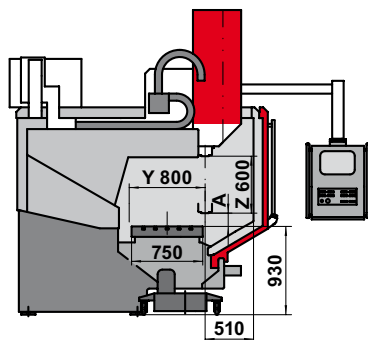

Z-Schlitten-Kontur bei ISO 40
Z-Schlitten-Kontur bei Celox

Typ	RS 80K-ISO 40	RS 80K-CELOX
Maß A	140,00 mm	120,00 mm
Maß B	147,00 mm	127,00 mm
Maß C	30,00 mm	50,00 mm

*	Bei geöffneter Tür / with opened door / avec des portes ouvertes / con porte aperte
**	Bedienöffnung bei beidseitig geöffneten Türen / Opening of operation with doors opened on both sides / Ouverture de manoeuvre avec porte ouverte / Apertura di manovra con porta aperta

Liefer-/Transporthöhe	Delivery/Transportation height	Livraison/Transport taille	Altezza di spedizione/trasporto	2830 mm
Liefer-/Transporthöhe optional 1	Delivery/Transportation height optionally 1	Livraison/Transport taille facultatif 1	Altezza di spedizione/trasporto opzionale 1	2750 mm
Liefer-/Transporthöhe optional 2	Delivery/Transportation height optionally 2	Livraison/Transport taille facultatif 2	Altezza di spedizione/trasporto opzionale 2	2660 mm
Liefer-/Transportbreite	Delivery/Transportation width	Livraison/Transport largeur	Altezza di spedizione/trasporto	2780 mm
Liefer-/Transportbreite optional	Delivery/Transportation width optionally	Livraison/Transport largeur facultatif	Altezza di spedizione/trasporto opzionale	2280 mm

Typ	RS 80K-ISO 40	RS 80K-CELOX
Maß A	140,00 mm	120,00 mm
Maß B	147,00 mm	127,00 mm
Maß C	30,00 mm	50,00 mm

*	Bei geöffneter Tür / with opened door / avec des portes ouvertes / con porte aperte
**	Bedienöffnung bei beidseitig geöffneten Türen / Opening of operation with doors opened on both sides / Ouverture de manoeuvre avec porte ouverte / Apertura di manovra con porta aperta

RS 80 K Magnum (1927-In)

mit Vollverkleidung

Typ	RS 80KM-ISO 40	RS 80KM-CELOX
Maß A	140,00 mm	120,00 mm
Maß B	147,00 mm	127,00 mm
Maß C	30,00 mm	50,00 mm

*	Bei geöffneter Tür / with opened door / avec des portes ouvertes / con porte aperte
**	Bedienöffnung bei beidseitig geöffneten Türen / Opening of operation with doors opened on both sides / Ouverture de manoeuvre avec porte ouverte / Apertura di manovra con porta aperta