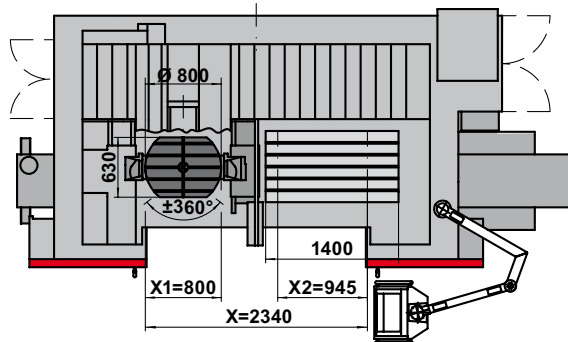

Z-Schlitten-Kontur bei ISO 40
Z-Schlitten-Kontur bei Celox

Typ	RS 80K-ISO 40	RS 80K-CELOX
Maß A	140,00 mm	120,00 mm
Maß B	147,00 mm	127,00 mm
Maß C	30,00 mm	50,00 mm

*	Bei geöffneter Tür / with opened door / avec des portes ouvertes / con porte aperte
**	Bedienöffnung bei beidseitig geöffneten Türen / Opening of operation with doors opened on both sides / Ouverture de manoeuvre avec porte ouverte / Apertura di manovra con porta aperta

Liefer-/Transporthöhe	Delivery/Transportation height	Livraison/Transport taille	Altezza di spedizione/trasporto	2830 mm
Liefer-/Transporthöhe optional 1	Delivery/Transportation height optionally 1	Livraison/Transport taille facultatif 1	Altezza di spedizione/trasporto opzionale 1	2750 mm
Liefer-/Transporthöhe optional 2	Delivery/Transportation height optionally 2	Livraison/Transport taille facultatif 2	Altezza di spedizione/trasporto opzionale 2	2660 mm
Liefer-/Transportbreite	Delivery/Transportation width	Livraison/Transport largeur	Altezza di spedizione/trasporto	2780 mm
Liefer-/Transportbreite optional	Delivery/Transportation width optionally	Livraison/Transport largeur facultatif	Altezza di spedizione/trasporto opzionale	2280 mm

Typ	RS 80K-ISO 40	RS 80K-CELOX
Maß A	140,00 mm	120,00 mm
Maß B	147,00 mm	127,00 mm
Maß C	30,00 mm	50,00 mm

*	Bei geöffneter Tür / with opened door / avec des portes ouvertes / con porte aperte
**	Bedienöffnung bei beidseitig geöffneten Türen / Opening of operation with doors opened on both sides / Ouverture de manoeuvre avec porte ouverte / Apertura di manovra con porta aperta

RS 80 K Magnum (1927-In)

mit Vollverkleidung

Typ	RS 80KM-ISO 40	RS 80KM-CELOX
Maß A	140,00 mm	120,00 mm
Maß B	147,00 mm	127,00 mm
Maß C	30,00 mm	50,00 mm

*	Bei geöffneter Tür / with opened door / avec des portes ouvertes / con porte aperte
**	Bedienöffnung bei beidseitig geöffneten Türen / Opening of operation with doors opened on both sides / Ouverture de manoeuvre avec porte ouverte / Apertura di manovra con porta aperta