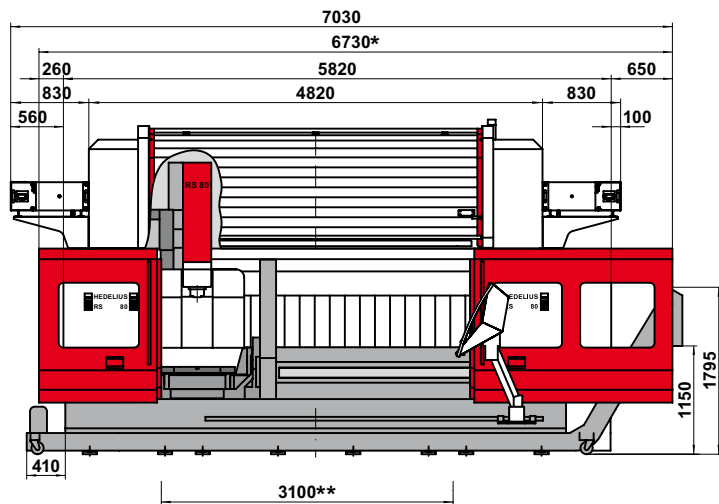

Typ	RS 80KL-ISO 40	RS 80KL-CELOX
Maß A	140,00 mm	120,00 mm
Maß B	147,00 mm	127,00 mm
Maß C	30,00 mm	50,00 mm

*	Bei beidseitig geöffneten Türen / with doors opened on both sides / avec des portes ouvertes sur deux les côtés / con porte aperte su entrambi i lati
**	Bedienöffnung bei beidseitig geöffneten Türen / Opening of operation with doors opened on both sides / Ouverture de manoeuvre avec porte ouverte / Apertura di manovra con porta aperta

Liefer-/Transporthöhe	Delivery/Transportation height	Livraison/Transport taille	Altezza di spedizione/trasporto	2830 mm
Liefer-/Transporthöhe optional 1	Delivery/Transportation height optionally 1	Livraison/Transport taille facultatif 1	Altezza di spedizione/trasporto opzionale 1	2750 mm
Liefer-/Transporthöhe optional 2	Delivery/Transportation height optionally 2	Livraison/Transport taille facultatif 2	Altezza di spedizione/trasporto opzionale 2	2660 mm
Liefer-/Transportbreite	Delivery/Transportation width	Livraison/Transport largeur	Altezza di spedizione/trasporto	2780 mm
Liefer-/Transportbreite optional	Delivery/Transportation width optionally	Livraison/Transport largeur facultatif	Altezza di spedizione/trasporto opzionale	2280 mm

Typ	RS 80KLM-ISO 40	RS 80KLM-CELOX
Maß A	140,00 mm	120,00 mm
Maß B	147,00 mm	127,00 mm
Maß C	30,00 mm	50,00 mm

*	Bei beidseitig geöffneten Türen / with doors opened on both sides / avec des portes ouvertes sur deux les côtés / con porte aperte su entrambi i lati
**	Bedienöffnung bei beidseitig geöffneten Türen / Opening of operation with doors opened on both sides / Ouverture de manoeuvre avec porte ouverte / Apertura di manovra con porta aperta