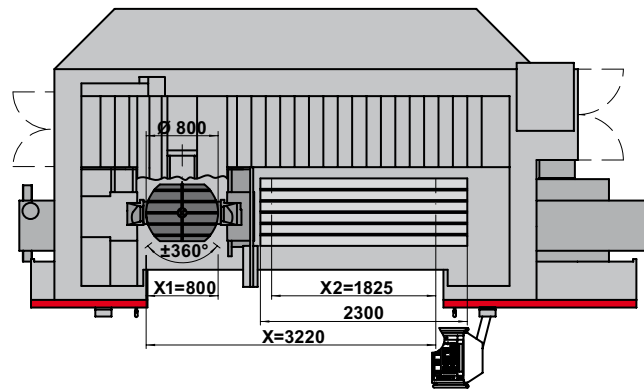

RS 80 KL Magnum (1923-1e)

mit Vollverkleidung

Typ	RS 80KLM-ISO 40	RS 80KLM-CELOX
MaB A	140,00 mm	120,00 mm
MaB B	147,00 mm	127,00 mm
MaB C	30,00 mm	50,00 mm

*	Bei beidseitig geöffneten Türen / with doors opened on both sides / avec des portes ouvertes sur deux les côtés / con porte aperte su entrambi i lati
**	Bedienöffnung bei beidseitig geöffneten Türen / Opening of operation with doors opened on both sides / Ouverture de manoeuvre avec porte ouverte / Apertura di manovra con porta aperta

Liefer-/Transporthöhe	Delivery/Transportation height	Livraison/Transport taille	Altezza di spedizione/trasporto	2830 mm
Liefer-/Transporthöhe optional 1	Delivery/Transportation height optionally 1	Livraison/Transport taille facultatif 1	Altezza di spedizione/trasporto opzionale 1	2750 mm
Liefer-/Transporthöhe optional 2	Delivery/Transportation height optionally 2	Livraison/Transport taille facultatif 2	Altezza di spedizione/trasporto opzionale 2	2660 mm
Liefer-/Transportbreite	Delivery/Transportation width	Livraison/Transport largeur	Altezza di spedizione/trasporto	3400 mm
Liefer-/Transportbreite optional 1	Delivery/Transportation width optionally 1	Livraison/Transport largeur facultatif 1	Altezza di spedizione/trasporto opzionale 1	3000 mm
Liefer-/Transportbreite optional 2	Delivery/Transportation width optionally 2	Livraison/Transport largeur facultatif 2	Altezza di spedizione/trasporto opzionale 2	2610 mm