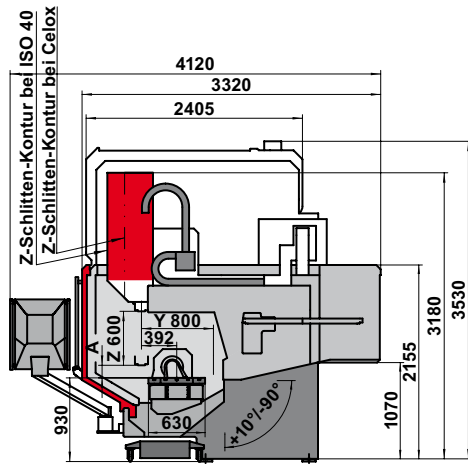

RS 80 KL Magnum (1923-1e)

mit Vollverkleidung

Typ	RS 80KLM-ISO 40	RS 80KLM-CELOX
MaB A	140,00 mm	120,00 mm
MaB B	147,00 mm	127,00 mm
MaB C	30,00 mm	50,00 mm

*	Bei beidseitig geöffneten Türen / with doors opened on both sides / avec des portes ouvertes sur deux les côtés / con porte aperte su entrambi i lati
**	Bedienöffnung bei beidseitig geöffneten Türen / Opening of operation with doors opened on both sides / Ouverture de manoeuvre avec porte ouverte / Apertura di manovra con porta aperta

Liefer-/Transporthöhe	Delivery/Transportation height	Livraison/Transport taille	Altezza di spedizione/trasporto	2830 mm
Liefer-/Transporthöhe optional 1	Delivery/Transportation height optionally 1	Livraison/Transport taille facultatif 1	Altezza di spedizione/trasporto opzionale 1	2750 mm
Liefer-/Transporthöhe optional 2	Delivery/Transportation height optionally 2	Livraison/Transport taille facultatif 2	Altezza di spedizione/trasporto opzionale 2	2660 mm
Liefer-/Transportbreite	Delivery/Transportation width	Livraison/Transport largeur	Altezza di spedizione/trasporto	3400 mm
Liefer-/Transportbreite optional 1	Delivery/Transportation width optionally 1	Livraison/Transport largeur facultatif 1	Altezza di spedizione/trasporto opzionale 1	3000 mm
Liefer-/Transportbreite optional 2	Delivery/Transportation width optionally 2	Livraison/Transport largeur facultatif 2	Altezza di spedizione/trasporto opzionale 2	2610 mm