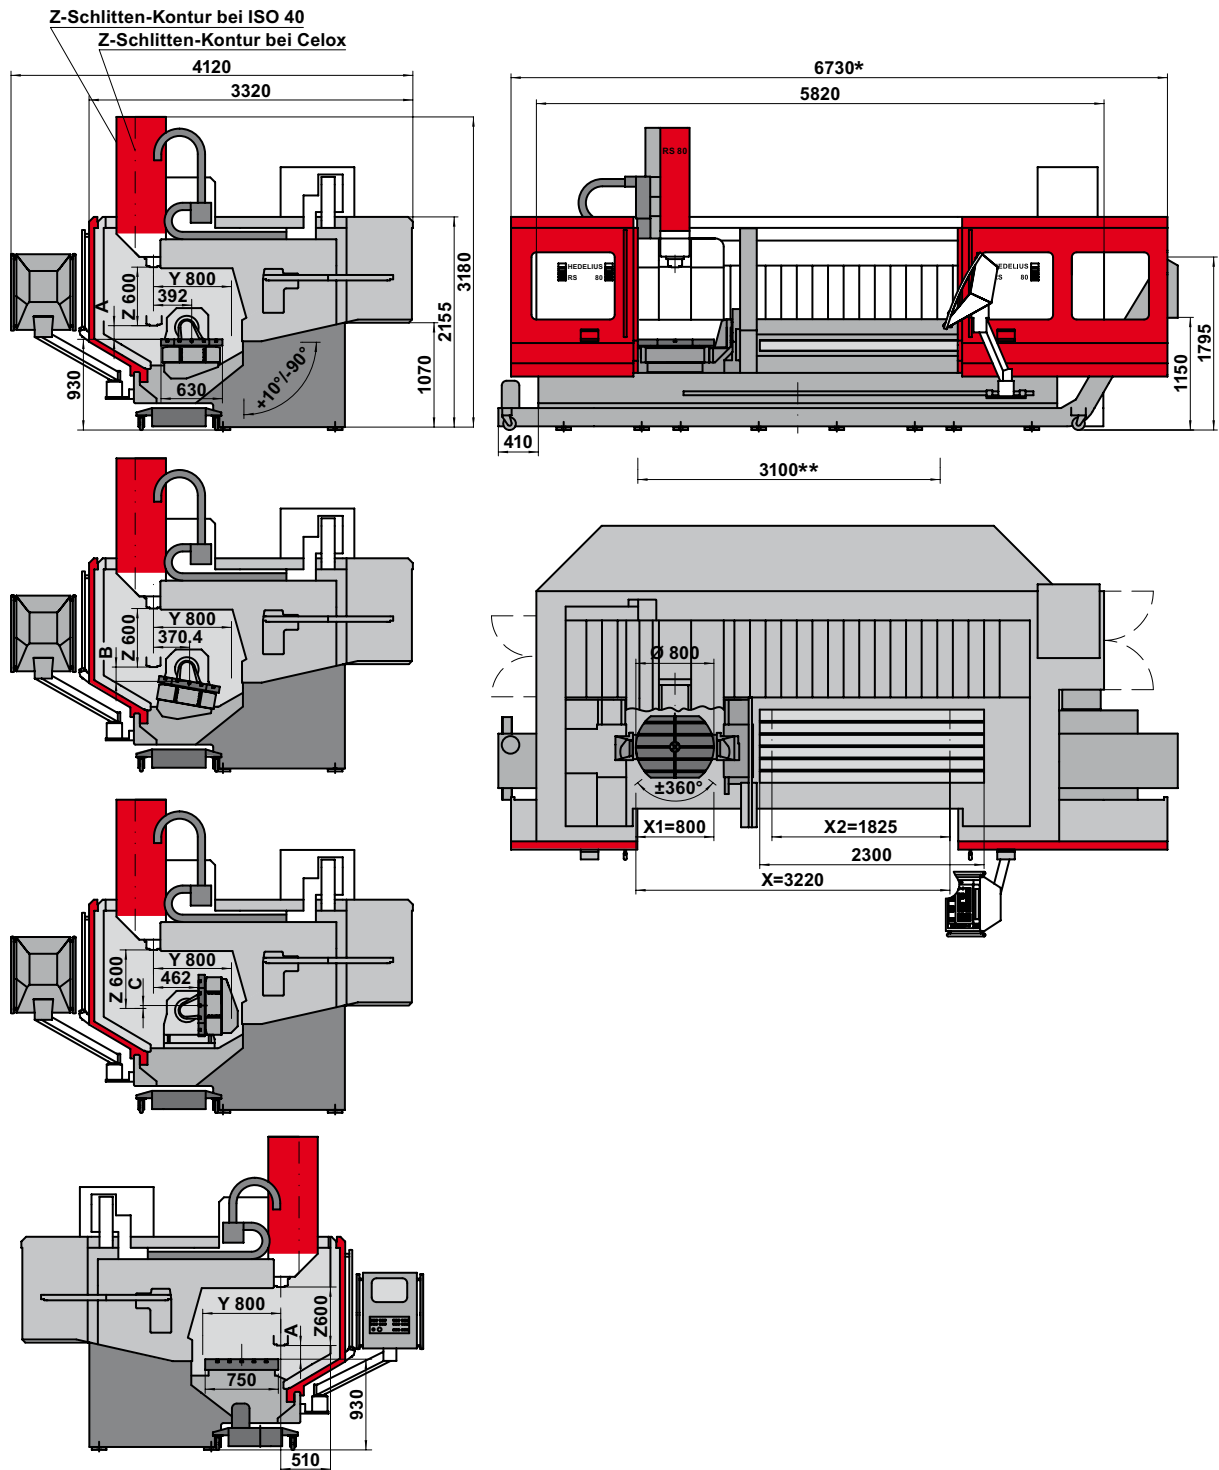

Typ	RS 80KL-ISO 40	RS 80KL-CELOX
Maß A	140,00 mm	120,00 mm
Maß B	147,00 mm	127,00 mm
Maß C	30,00 mm	50,00 mm

*	Bei beidseitig geöffneten Türen / with doors opened on both sides / avec des portes ouvertes sur deux les côtés / con porte aperte su entrambi i lati
**	Bedienöffnung bei beidseitig geöffneten Türen / Opening of operation with doors opened on both sides / Ouverture de manoeuvre avec porte ouverte / Apertura di manovra con porta aperta

Typ	RS 80KL-ISO 40	RS 80KL-CELOX
MaB A	140,00 mm	120,00 mm
MaB B	147,00 mm	127,00 mm
MaB C	30,00 mm	50,00 mm

*	Bei beidseitig geöffneten Türen / with doors opened on both sides / avec des portes ouvertes sur deux les côtés / con porte aperte su entrambi i lati
**	Bedienöffnung bei beidseitig geöffneten Türen / Opening of operation with doors opened on both sides / Ouverture de manoeuvre avec porte ouverte / Apertura di manovra con porta aperta

Typ	RS 80KLM-ISO 40	RS 80KLM-CELOX
Maß A	140,00 mm	120,00 mm
Maß B	147,00 mm	127,00 mm
Maß C	30,00 mm	50,00 mm

*	Bei beidseitig geöffneten Türen / with doors opened on both sides / avec des portes ouvertes sur deux les côtés / con porte aperte su entrambi i lati
**	Bedienöffnung bei beidseitig geöffneten Türen / Opening of operation with doors opened on both sides / Ouverture de manoeuvre avec porte ouverte / Apertura di manovra con porta aperta