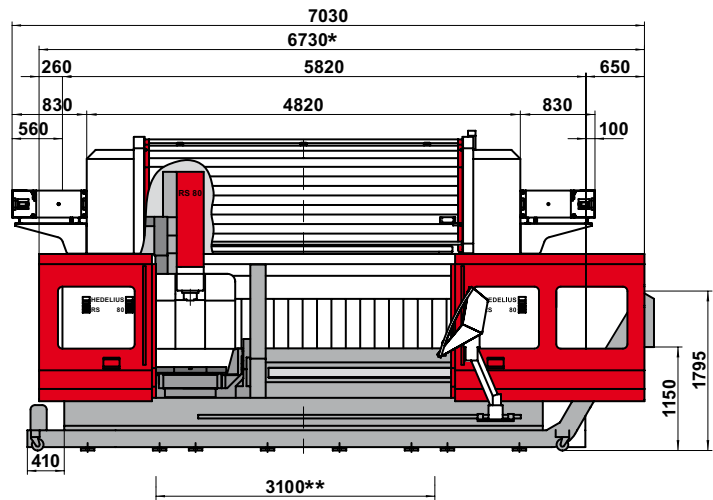

RS 80 KL Magnum (1923-1e)

mit Vollverkleidung

Typ	RS 80KLM-ISO 40	RS 80KLM-CELOX
MaB A	140,00 mm	120,00 mm
MaB B	147,00 mm	127,00 mm
MaB C	30,00 mm	50,00 mm

*	Bei beidseitig geöffneten Türen / with doors opened on both sides / avec des portes ouvertes sur deux les côtés / con porte aperte su entrambi i lati
**	Bedienöffnung bei beidseitig geöffneten Türen / Opening of operation with doors opened on both sides / Ouverture de manoeuvre avec porte ouverte / Apertura di manovra con porta aperta

Liefer-/Transporthöhe	Delivery/Transportation height	Livraison/Transport taille	Altezza di spedizione/trasporto	2830 mm
Liefer-/Transporthöhe optional 1	Delivery/Transportation height optionally 1	Livraison/Transport taille facultatif 1	Altezza di spedizione/trasporto opzionale 1	2750 mm
Liefer-/Transporthöhe optional 2	Delivery/Transportation height optionally 2	Livraison/Transport taille facultatif 2	Altezza di spedizione/trasporto opzionale 2	2660 mm
Liefer-/Transportbreite	Delivery/Transportation width	Livraison/Transport largeur	Altezza di spedizione/trasporto	3400 mm
Liefer-/Transportbreite optional 1	Delivery/Transportation width optionally 1	Livraison/Transport largeur facultatif 1	Altezza di spedizione/trasporto opzionale 1	3000 mm
Liefer-/Transportbreite optional 2	Delivery/Transportation width optionally 2	Livraison/Transport largeur facultatif 2	Altezza di spedizione/trasporto opzionale 2	2610 mm