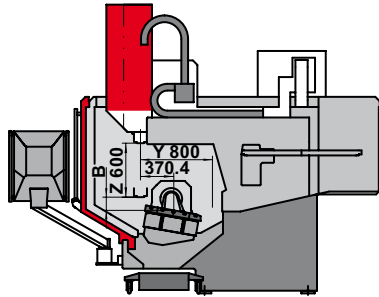

RS 80 KL Magnum (1923-1e)

mit Vollverkleidung

Typ	RS 80KLM-ISO 40	RS 80KLM-CELOX
MaB A	140,00 mm	120,00 mm
MaB B	147,00 mm	127,00 mm
MaB C	30,00 mm	50,00 mm

*	Bei beidseitig geöffneten Türen / with doors opened on both sides / avec des portes ouvertes sur deux les côtés / con porte aperte su entrambi i lati
**	Bedienöffnung bei beidseitig geöffneten Türen / Opening of operation with doors opened on both sides / Ouverture de manoeuvre avec porte ouverte / Apertura di manovra con porta aperta

Liefer-/Transporthöhe	Delivery/Transportation height	Livraison/Transport taille	Altezza di spedizione/trasporto	2830 mm
Liefer-/Transporthöhe optional 1	Delivery/Transportation height optionally 1	Livraison/Transport taille facultatif 1	Altezza di spedizione/trasporto opzionale 1	2750 mm
Liefer-/Transporthöhe optional 2	Delivery/Transportation height optionally 2	Livraison/Transport taille facultatif 2	Altezza di spedizione/trasporto opzionale 2	2660 mm
Liefer-/Transportbreite	Delivery/Transportation width	Livraison/Transport largeur	Altezza di spedizione/trasporto	3400 mm
Liefer-/Transportbreite optional 1	Delivery/Transportation width optionally 1	Livraison/Transport largeur facultatif 1	Altezza di spedizione/trasporto opzionale 1	3000 mm
Liefer-/Transportbreite optional 2	Delivery/Transportation width optionally 2	Livraison/Transport largeur facultatif 2	Altezza di spedizione/trasporto opzionale 2	2610 mm