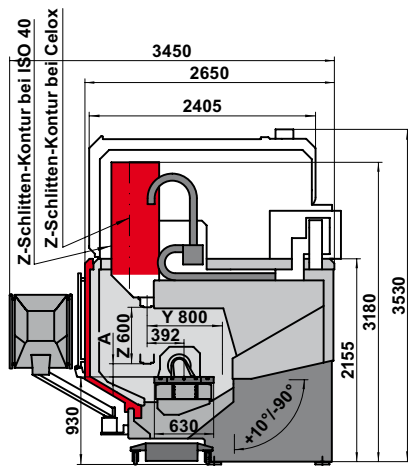

Typ	RS 80KL-ISO 40	RS 80KL-CELOX
Maß A	140,00 mm	120,00 mm
Maß B	147,00 mm	127,00 mm
Maß C	30,00 mm	50,00 mm

*	Bei beidseitig geöffneten Türen / with doors opened on both sides / avec des portes ouvertes sur deux les côtés / con porte aperte su entrambi i lati
**	Bedienöffnung bei beidseitig geöffneten Türen / Opening of operation with doors opened on both sides / Ouverture de manoeuvre avec porte ouverte / Apertura di manovra con porta aperta

Liefer-/Transporthöhe	Delivery/Transportation height	Livraison/Transport taille	Altezza di spedizione/trasporto	2830 mm
Liefer-/Transporthöhe optional 1	Delivery/Transportation height optionally 1	Livraison/Transport taille facultatif 1	Altezza di spedizione/trasporto opzionale 1	2750 mm
Liefer-/Transporthöhe optional 2	Delivery/Transportation height optionally 2	Livraison/Transport taille facultatif 2	Altezza di spedizione/trasporto opzionale 2	2660 mm
Liefer-/Transportbreite	Delivery/Transportation width	Livraison/Transport largeur	Altezza di spedizione/trasporto	2780 mm
Liefer-/Transportbreite optional	Delivery/Transportation width optionally	Livraison/Transport largeur facultatif	Altezza di spedizione/trasporto opzionale	2280 mm

Typ	RS 80KLM-ISO 40	RS 80KLM-CELOX
Maß A	140,00 mm	120,00 mm
Maß B	147,00 mm	127,00 mm
Maß C	30,00 mm	50,00 mm

*	Bei beidseitig geöffneten Türen / with doors opened on both sides / avec des portes ouvertes sur deux les côtés / con porte aperte su entrambi i lati
**	Bedienöffnung bei beidseitig geöffneten Türen / Opening of operation with doors opened on both sides / Ouverture de manoeuvre avec porte ouverte / Apertura di manovra con porta aperta