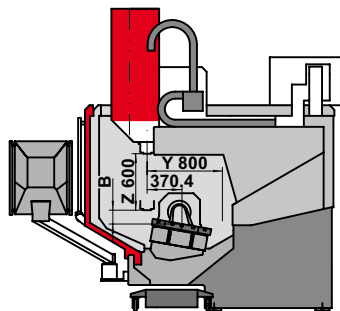

Typ	RS 80KL-ISO 40	RS 80KL-CELOX
Maß A	140,00 mm	120,00 mm
Maß B	147,00 mm	127,00 mm
Maß C	30,00 mm	50,00 mm

*	Bei beidseitig geöffneten Türen / with doors opened on both sides / avec des portes ouvertes sur deux les côtés / con porte aperte su entrambi i lati
**	Bedienöffnung bei beidseitig geöffneten Türen / Opening of operation with doors opened on both sides / Ouverture de manoeuvre avec porte ouverte / Apertura di manovra con porta aperta

Liefer-/Transporthöhe	Delivery/Transportation height	Livraison/Transport taille	Altezza di spedizione/trasporto	2830 mm
Liefer-/Transporthöhe optional 1	Delivery/Transportation height optionally 1	Livraison/Transport taille facultatif 1	Altezza di spedizione/trasporto opzionale 1	2750 mm
Liefer-/Transporthöhe optional 2	Delivery/Transportation height optionally 2	Livraison/Transport taille facultatif 2	Altezza di spedizione/trasporto opzionale 2	2660 mm
Liefer-/Transportbreite	Delivery/Transportation width	Livraison/Transport largeur	Altezza di spedizione/trasporto	2780 mm
Liefer-/Transportbreite optional	Delivery/Transportation width optionally	Livraison/Transport largeur facultatif	Altezza di spedizione/trasporto opzionale	2280 mm

Typ	RS 80KLM-ISO 40	RS 80KLM-CELOX
Maß A	140,00 mm	120,00 mm
Maß B	147,00 mm	127,00 mm
Maß C	30,00 mm	50,00 mm

*	Bei beidseitig geöffneten Türen / with doors opened on both sides / avec des portes ouvertes sur deux les côtés / con porte aperte su entrambi i lati
**	Bedienöffnung bei beidseitig geöffneten Türen / Opening of operation with doors opened on both sides / Ouverture de manoeuvre avec porte ouverte / Apertura di manovra con porta aperta