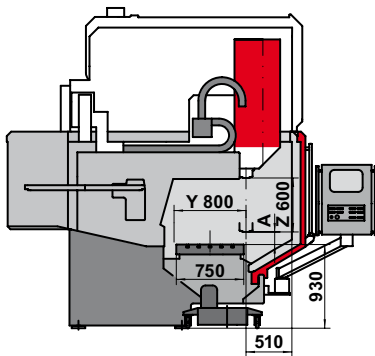

RS 80 KL Magnum (1923-1e)

mit Vollverkleidung

Typ	RS 80KLM-ISO 40	RS 80KLM-CELOX
MaB A	140,00 mm	120,00 mm
MaB B	147,00 mm	127,00 mm
MaB C	30,00 mm	50,00 mm

*	Bei beidseitig geöffneten Türen / with doors opened on both sides / avec des portes ouvertes sur deux les côtés / con porte aperte su entrambi i lati
**	Bedienöffnung bei beidseitig geöffneten Türen / Opening of operation with doors opened on both sides / Ouverture de manoeuvre avec porte ouverte / Apertura di manovra con porta aperta

Liefer-/Transporthöhe	Delivery/Transportation height	Livraison/Transport taille	Altezza di spedizione/trasporto	2830 mm
Liefer-/Transporthöhe optional 1	Delivery/Transportation height optionally 1	Livraison/Transport taille facultatif 1	Altezza di spedizione/trasporto opzionale 1	2750 mm
Liefer-/Transporthöhe optional 2	Delivery/Transportation height optionally 2	Livraison/Transport taille facultatif 2	Altezza di spedizione/trasporto opzionale 2	2660 mm
Liefer-/Transportbreite	Delivery/Transportation width	Livraison/Transport largeur	Altezza di spedizione/trasporto	3400 mm
Liefer-/Transportbreite optional 1	Delivery/Transportation width optionally 1	Livraison/Transport largeur facultatif 1	Altezza di spedizione/trasporto opzionale 1	3000 mm
Liefer-/Transportbreite optional 2	Delivery/Transportation width optionally 2	Livraison/Transport largeur facultatif 2	Altezza di spedizione/trasporto opzionale 2	2610 mm