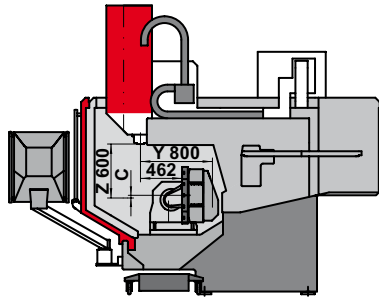

RS 80 KL Magnum (1923-1e)

mit Vollverkleidung

Typ	RS 80KLM-ISO 40	RS 80KLM-CELOX
MaB A	140,00 mm	120,00 mm
MaB B	147,00 mm	127,00 mm
MaB C	30,00 mm	50,00 mm

*	Bei beidseitig geöffneten Türen / with doors opened on both sides / avec des portes ouvertes sur deux les côtés / con porte aperte su entrambi i lati
**	Bedienöffnung bei beidseitig geöffneten Türen / Opening of operation with doors opened on both sides / Ouverture de manoeuvre avec porte ouverte / Apertura di manovra con porta aperta

Liefer-/Transporthöhe	Delivery/Transportation height	Livraison/Transport taille	Altezza di spedizione/trasporto	2830 mm
Liefer-/Transporthöhe optional 1	Delivery/Transportation height optionally 1	Livraison/Transport taille facultatif 1	Altezza di spedizione/trasporto opzionale 1	2750 mm
Liefer-/Transporthöhe optional 2	Delivery/Transportation height optionally 2	Livraison/Transport taille facultatif 2	Altezza di spedizione/trasporto opzionale 2	2660 mm
Liefer-/Transportbreite	Delivery/Transportation width	Livraison/Transport largeur	Altezza di spedizione/trasporto	3400 mm
Liefer-/Transportbreite optional 1	Delivery/Transportation width optionally 1	Livraison/Transport largeur facultatif 1	Altezza di spedizione/trasporto opzionale 1	3000 mm
Liefer-/Transportbreite optional 2	Delivery/Transportation width optionally 2	Livraison/Transport largeur facultatif 2	Altezza di spedizione/trasporto opzionale 2	2610 mm