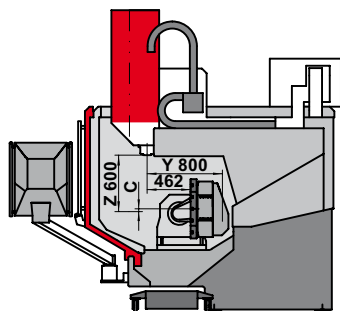

Typ	RS 80KL-ISO 40	RS 80KL-CELOX
Maß A	140,00 mm	120,00 mm
Maß B	147,00 mm	127,00 mm
Maß C	30,00 mm	50,00 mm

*	Bei beidseitig geöffneten Türen / with doors opened on both sides / avec des portes ouvertes sur deux les côtés / con porte aperte su entrambi i lati
**	Bedienöffnung bei beidseitig geöffneten Türen / Opening of operation with doors opened on both sides / Ouverture de manoeuvre avec porte ouverte / Apertura di manovra con porta aperta

Liefer-/Transporthöhe	Delivery/Transportation height	Livraison/Transport taille	Altezza di spedizione/trasporto	2830 mm
Liefer-/Transporthöhe optional 1	Delivery/Transportation height optionally 1	Livraison/Transport taille facultatif 1	Altezza di spedizione/trasporto opzionale 1	2750 mm
Liefer-/Transporthöhe optional 2	Delivery/Transportation height optionally 2	Livraison/Transport taille facultatif 2	Altezza di spedizione/trasporto opzionale 2	2660 mm
Liefer-/Transportbreite	Delivery/Transportation width	Livraison/Transport largeur	Altezza di spedizione/trasporto	2780 mm
Liefer-/Transportbreite optional	Delivery/Transportation width optionally	Livraison/Transport largeur facultatif	Altezza di spedizione/trasporto opzionale	2280 mm

Typ	RS 80KLM-ISO 40	RS 80KLM-CELOX
Maß A	140,00 mm	120,00 mm
Maß B	147,00 mm	127,00 mm
Maß C	30,00 mm	50,00 mm

*	Bei beidseitig geöffneten Türen / with doors opened on both sides / avec des portes ouvertes sur deux les côtés / con porte aperte su entrambi i lati
**	Bedienöffnung bei beidseitig geöffneten Türen / Opening of operation with doors opened on both sides / Ouverture de manoeuvre avec porte ouverte / Apertura di manovra con porta aperta