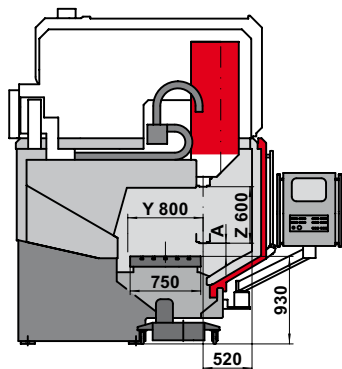

Typ	RS 80KL-ISO 40	RS 80KL-CELOX
Maß A	140,00 mm	120,00 mm
Maß B	147,00 mm	127,00 mm
Maß C	30,00 mm	50,00 mm

*	Bei beidseitig geöffneten Türen / with doors opened on both sides / avec des portes ouvertes sur deux les côtés / con porte aperte su entrambi i lati
**	Bedienöffnung bei beidseitig geöffneten Türen / Opening of operation with doors opened on both sides / Ouverture de manoeuvre avec porte ouverte / Apertura di manovra con porta aperta

Liefer-/Transporthöhe	Delivery/Transportation height	Livraison/Transport taille	Altezza di spedizione/trasporto	2830 mm
Liefer-/Transporthöhe optional 1	Delivery/Transportation height optionally 1	Livraison/Transport taille facultatif 1	Altezza di spedizione/trasporto opzionale 1	2750 mm
Liefer-/Transporthöhe optional 2	Delivery/Transportation height optionally 2	Livraison/Transport taille facultatif 2	Altezza di spedizione/trasporto opzionale 2	2660 mm
Liefer-/Transportbreite	Delivery/Transportation width	Livraison/Transport largeur	Altezza di spedizione/trasporto	2780 mm
Liefer-/Transportbreite optional	Delivery/Transportation width optionally	Livraison/Transport largeur facultatif	Altezza di spedizione/trasporto opzionale	2280 mm

Typ	RS 80KLM-ISO 40	RS 80KLM-CELOX
Maß A	140,00 mm	120,00 mm
Maß B	147,00 mm	127,00 mm
Maß C	30,00 mm	50,00 mm

*	Bei beidseitig geöffneten Türen / with doors opened on both sides / avec des portes ouvertes sur deux les côtés / con porte aperte su entrambi i lati
**	Bedienöffnung bei beidseitig geöffneten Türen / Opening of operation with doors opened on both sides / Ouverture de manoeuvre avec porte ouverte / Apertura di manovra con porta aperta