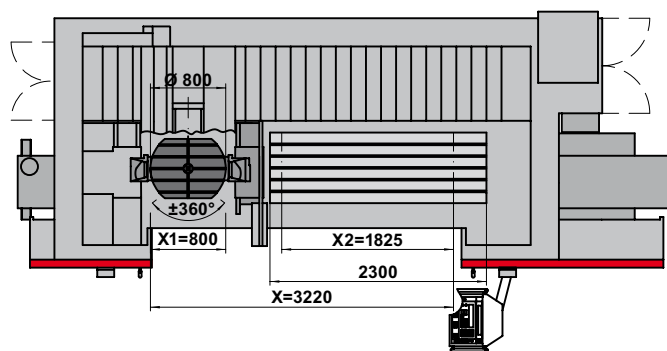

Typ	RS 80KL-ISO 40	RS 80KL-CELOX
Maß A	140,00 mm	120,00 mm
Maß B	147,00 mm	127,00 mm
Maß C	30,00 mm	50,00 mm

*	Bei beidseitig geöffneten Türen / with doors opened on both sides / avec des portes ouvertes sur deux les côtés / con porte aperte su entrambi i lati
**	Bedienöffnung bei beidseitig geöffneten Türen / Opening of operation with doors opened on both sides / Ouverture de manoeuvre avec porte ouverte / Apertura di manovra con porta aperta

Liefer-/Transporthöhe	Delivery/Transportation height	Livraison/Transport taille	Altezza di spedizione/trasporto	2830 mm
Liefer-/Transporthöhe optional 1	Delivery/Transportation height optionally 1	Livraison/Transport taille facultatif 1	Altezza di spedizione/trasporto opzionale 1	2750 mm
Liefer-/Transporthöhe optional 2	Delivery/Transportation height optionally 2	Livraison/Transport taille facultatif 2	Altezza di spedizione/trasporto opzionale 2	2660 mm
Liefer-/Transportbreite	Delivery/Transportation width	Livraison/Transport largeur	Altezza di spedizione/trasporto	2780 mm
Liefer-/Transportbreite optional	Delivery/Transportation width optionally	Livraison/Transport largeur facultatif	Altezza di spedizione/trasporto opzionale	2280 mm

Typ	RS 80KLM-ISO 40	RS 80KLM-CELOX
Maß A	140,00 mm	120,00 mm
Maß B	147,00 mm	127,00 mm
Maß C	30,00 mm	50,00 mm

*	Bei beidseitig geöffneten Türen / with doors opened on both sides / avec des portes ouvertes sur deux les côtés / con porte aperte su entrambi i lati
**	Bedienöffnung bei beidseitig geöffneten Türen / Opening of operation with doors opened on both sides / Ouverture de manoeuvre avec porte ouverte / Apertura di manovra con porta aperta