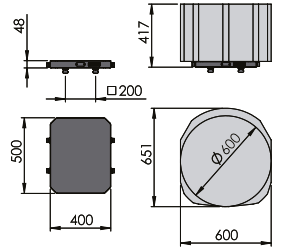

MARATHON PL406.

ACURA 50 MARATHON
MARATHON PL406
400 x 400 x 38 mm

ACURA 65 MARATHON
MARATHON PL406
400 x 400 x 38 mm

ACURA 65 MARATHON
MARATHON PL406 400 x
500 x 48 mm

ACURA 85 MARATHON
MARATHON PL406
400 x 400 x 38 mm

ACURA 85 MARATHON
MARATHON PL406 400 x
500 x 48 mm