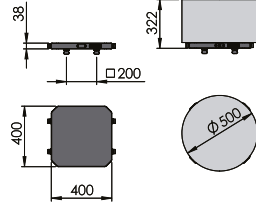

MARATHON PL406.

ACURA 50 MARATHON
MARATHON PL406
400 x 400 x 38 mm

ACURA 65 MARATHON
MARATHON PL406
400 x 400 x 38 mm

ACURA 65 MARATHON
MARATHON PL406 400 x
500 x 48 mm

ACURA 85 MARATHON
MARATHON PL406
400 x 400 x 38 mm

ACURA 85 MARATHON
MARATHON PL406 400 x
500 x 48 mm