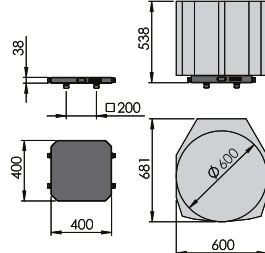

MARATHON PL406.

ACURA 50 MARATHON
MARATHON PL406
400 x 400 x 38 mm

ACURA 65 MARATHON
MARATHON PL406
400 x 400 x 38 mm

ACURA 65 MARATHON
MARATHON PL406 400 x
500 x 48 mm

ACURA 85 MARATHON
MARATHON PL406
400 x 400 x 38 mm

ACURA 85 MARATHON
MARATHON PL406 400 x
500 x 48 mm