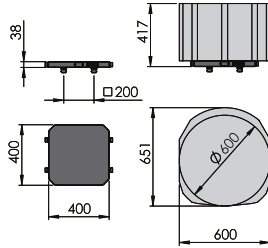

MARATHON PL406.

ACURA 50 MARATHON
MARATHON PL406
400 x 400 x 38 mm

ACURA 65 MARATHON
MARATHON PL406
400 x 400 x 38 mm

ACURA 65 MARATHON
MARATHON PL406 400 x
500 x 48 mm

ACURA 85 MARATHON
MARATHON PL406
400 x 400 x 38 mm

ACURA 85 MARATHON
MARATHON PL406 400 x
500 x 48 mm