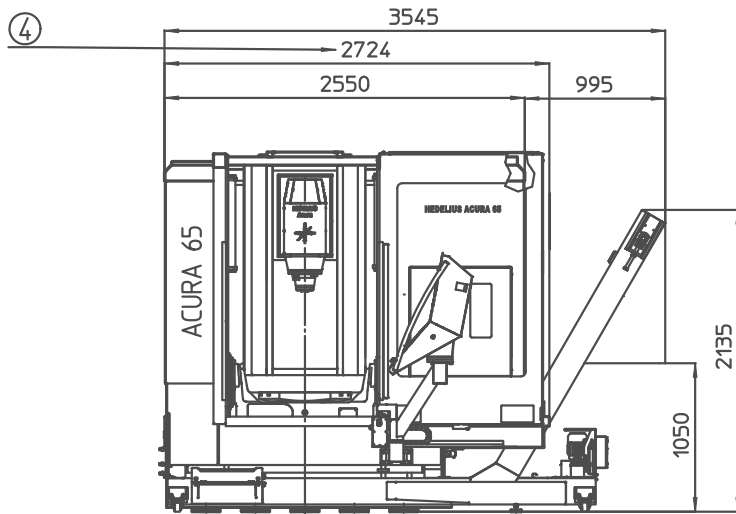

ACURA 65

①	Liefer-/Transportbreite: 3105 mm	Delivery/transportation width: 3105 mm	Livraison/Transport largeur: 3105 mm	Larghezza di spedizione/traspor- to: 3105 mm	Levering / Transport breedte: 3105 mm	Транспортная ширина 3105 mm
②	Liefer-/Transporthöhe: 2515 mm	Delivery/transportation height: 2515 mm	Livraison/Transport taille: 2515 mm	Altezza di spedizione/trasporto: 2515 mm	Levering / Transport hoogte: 2515 mm	Транспортная высота 2515 mm
③	Bedienöffnung bei geöffneter Tür	Service opening	Ouverture de manoeuvre avec portes ouvertes	Apertura di manovra con porta aperta	Opening van de operatie met geopende deur	Проем при открытой дверце
④	Bei geöffneter Tür	With opened door	Avec des portes ouvertes	Con porte aperte	Met geopende deur	При открытой дверце
⑤	Störkreisdurchmesser: 700 mm	Rotation circle diameter: 700 mm	Diamètre du cercle perturbateur: 700 mm	Diametro di interferenza: 700 mm	Swivel diameter: 700 mm	Диаметр зоны с риском столкновения: 700 mm
⑥	Werkzeugwechselbereich (*Werte bei max. Werkzeugabmessung): Diesen Bereich für den Werkzeug- wechsel freigehalten.	Tool change area (*values at maximum tool size): Keep this area free for tool changes.	Zone de changement d'outil (*Les valeurs à maximale dimension de l'outil): Garder cette zone pour le changement d'outils.	Zone per cambio utensile (*valori in formato massimo utensile): Mantenere questa zona libero per il cambio utensile.	Zone voor gereedschapswissel (*waarden bij max. gereedschap grootte): Houd dit gebied vrij voor de gereedschapswissel.	Зона замены инструмента (* расстояния приведены при использовании инструмента с максимальными размерами): для замены инструмента освободите эту зону.
⑦	Abstand A / B = 120 mm (A / B = 60 mm bei Option RSA)	Distance A / B = 120 mm (A / B = 60 mm for option RSA)	Distance A / B = 120 mm (A / B = 60 mm dans l'option RSA)	Distanza A / B = 120 mm (A / B = 60 mm Opzione RSA)	Afstand A / B = 120 mm (A / B = 60 mm RSA optie)	Расстояние A/B = 120 mm (A/B = 60 мм при использовании опции RSA)