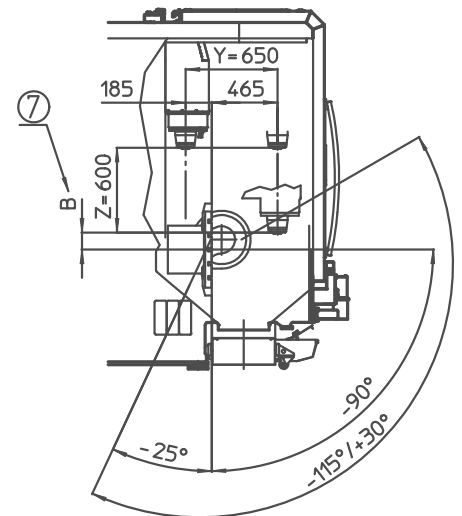

ACURA 65

①	Liefer-/Transportbreite: 3105 mm	Delivery/transportation width: 3105 mm	Livraison/Transport largeur: 3105 mm	Larghezza di spedizione/traspor- to: 3105 mm	Levering / Transport breedte: 3105 mm	Транспортная ширина 3105 mm
②	Liefer-/Transporthöhe: 2515 mm	Delivery/transportation height: 2515 mm	Livraison/Transport taille: 2515 mm	Altezza di spedizione/trasporto: 2515 mm	Levering / Transport hoogte: 2515 mm	Транспортная высота 2515 mm
③	Bedienöffnung bei geöffneter Tür	Service opening	Ouverture de manoeuvre avec portes ouvertes	Apertura di manovra con porta aperta	Opening van de operatie met geopende deur	Проем при открытой дверце
④	Bei geöffneter Tür	With opened door	Avec des portes ouvertes	Con porte aperte	Met geopende deur	При открытой дверце
⑤	Störkreisdurchmesser: 700 mm	Rotation circle diameter: 700 mm	Diamètre du cercle perturbateur: 700 mm	Diametro di interferenza: 700 mm	Swivel diameter: 700 mm	Диаметр зоны с риском столкновения: 700 mm
⑥	Werkzeugwechselbereich (*Werte bei max. Werkzeugabmessung): Diesen Bereich für den Werkzeug- wechsel freigehalten.	Tool change area (*values at maximum tool size): Keep this area free for tool changes.	Zone de changement d'outil (*Les valeurs à maximale dimension de l'outil): Garder cette zone pour le changement d'outils.	Zone per cambio utensile (*valori in formato massimo utensile): Mantenere questa zona libero per il cambio utensile.	Zone voor gereedschapswissel (*waarden bij max. gereedschap grootte): Houd dit gebied vrij voor de gereedschapswissel.	Зона замены инструмента (* расстояния приведены при использовании инструмента с максимальными размерами): для замены инструмента освободите эту зону.
⑦	Abstand A / B = 120 mm (A / B = 60 mm bei Option RSA)	Distance A / B = 120 mm (A / B = 60 mm for option RSA)	Distance A / B = 120 mm (A / B = 60 mm dans l'option RSA)	Distanza A / B = 120 mm (A / B = 60 mm Opzione RSA)	Afstand A / B = 120 mm (A / B = 60 mm RSA optie)	Расстояние A/B = 120 mm (A/B = 60 мм при использовании опции RSA)