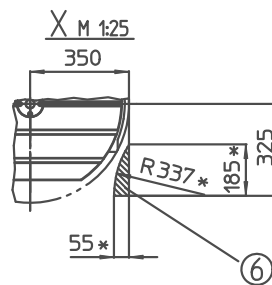

ACURA 65

①	Liefer-/Transportbreite: 3105 mm	Delivery/transportation width: 3105 mm	Livraison/Transport largeur: 3105 mm	Larghezza di spedizione/traspor- to: 3105 mm	Levering / Transport breedte: 3105 mm	Транспортная ширина 3105 mm
②	Liefer-/Transporthöhe: 2515 mm	Delivery/transportation height: 2515 mm	Livraison/Transport taille: 2515 mm	Altezza di spedizione/trasporto: 2515 mm	Levering / Transport hoogte: 2515 mm	Транспортная высота 2515 mm
③	Bedienöffnung bei geöffneter Tür	Service opening	Ouverture de manoeuvre avec portes ouvertes	Apertura di manovra con porta aperta	Opening van de operatie met geopende deur	Проем при открытой дверце
④	Bei geöffneter Tür	With opened door	Avec des portes ouvertes	Con porte aperte	Met geopende deur	При открытой дверце
⑤	Störkreisdurchmesser: 700 mm	Rotation circle diameter: 700 mm	Diamètre du cercle perturbateur: 700 mm	Diametro di interferenza: 700 mm	Swivel diameter: 700 mm	Диаметр зоны с риском столкновения: 700 mm
⑥	Werkzeugwechselbereich (*Werte bei max. Werkzeugabmessung): Diesen Bereich für den Werkzeug- wechsel freigehalten.	Tool change area (*values at maximum tool size): Keep this area free for tool changes.	Zone de changement d'outil (*Les valeurs à maximale dimension de l'outil): Garder cette zone pour le changement d'outils.	Zone per cambio utensile (*valori in formato massimo utensile): Mantenere questa zona libero per il cambio utensile.	Zone voor gereedschapswissel (*waarden bij max. gereedschap grootte): Houd dit gebied vrij voor de gereedschapswissel.	Зона замены инструмента (* расстояния приведены при использовании инструмента с максимальными размерами): для замены инструмента освободите эту зону.
⑦	Abstand A / B = 120 mm (A / B = 60 mm bei Option RSA)	Distance A / B = 120 mm (A / B = 60 mm for option RSA)	Distance A / B = 120 mm (A / B = 60 mm dans l'option RSA)	Distanza A / B = 120 mm (A / B = 60 mm Opzione RSA)	Afstand A / B = 120 mm (A / B = 60 mm RSA optie)	Расстояние A/B = 120 mm (A/B = 60 мм при использовании опции RSA)