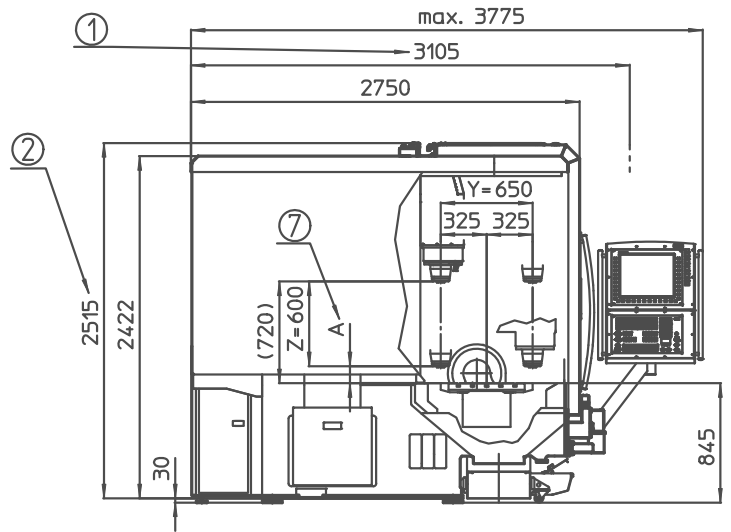

ACURA 65

①	Liefer-/Transportbreite: 3105 mm	Delivery/transportation width: 3105 mm	Livraison/Transport largeur: 3105 mm	Larghezza di spedizione/traspor- to: 3105 mm	Levering / Transport breedte: 3105 mm	Транспортная ширина 3105 mm
②	Liefer-/Transporthöhe: 2515 mm	Delivery/transportation height: 2515 mm	Livraison/Transport taille: 2515 mm	Altezza di spedizione/trasporto: 2515 mm	Levering / Transport hoogte: 2515 mm	Транспортная высота 2515 mm
③	Bedienöffnung bei geöffneter Tür	Service opening	Ouverture de manoeuvre avec portes ouvertes	Apertura di manovra con porta aperta	Opening van de operatie met geopende deur	Проем при открытой дверце
④	Bei geöffneter Tür	With opened door	Avec des portes ouvertes	Con porte aperte	Met geopende deur	При открытой дверце
⑤	Störkreisdurchmesser: 700 mm	Rotation circle diameter: 700 mm	Diamètre du cercle perturbateur: 700 mm	Diametro di interferenza: 700 mm	Swivel diameter: 700 mm	Диаметр зоны с риском столкновения: 700 mm
⑥	Werkzeugwechselbereich (*Werte bei max. Werkzeugabmessung): Diesen Bereich für den Werkzeug- wechsel freigehalten.	Tool change area (*values at maximum tool size): Keep this area free for tool changes.	Zone de changement d'outil (*Les valeurs à maximale dimension de l'outil): Garder cette zone pour le changement d'outils.	Zone per cambio utensile (*valori in formato massimo utensile): Mantenere questa zona libero per il cambio utensile.	Zone voor gereedschapswissel (*waarden bij max. gereedschap grootte): Houd dit gebied vrij voor de gereedschapswissel.	Зона замены инструмента (* расстояния приведены при использовании инструмента с максимальными размерами): для замены инструмента освободите эту зону.
⑦	Abstand A / B = 120 mm (A / B = 60 mm bei Option RSA)	Distance A / B = 120 mm (A / B = 60 mm for option RSA)	Distance A / B = 120 mm (A / B = 60 mm dans l'option RSA)	Distanza A / B = 120 mm (A / B = 60 mm Opzione RSA)	Afstand A / B = 120 mm (A / B = 60 mm RSA optie)	Расстояние A/B = 120 mm (A/B = 60 мм при использовании опции RSA)