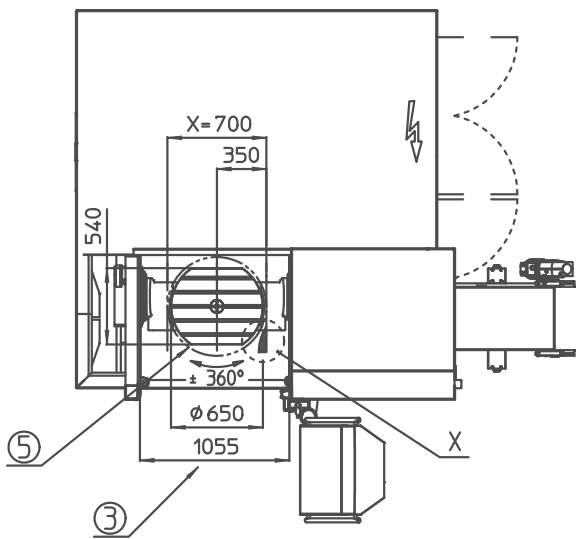

ACURA 65

①	Liefer-/Transportbreite: 3105 mm	Delivery/transportation width: 3105 mm	Livraison/Transport largeur: 3105 mm	Larghezza di spedizione/traspor- to: 3105 mm	Levering / Transport breedte: 3105 mm	Транспортная ширина 3105 mm
②	Liefer-/Transporthöhe: 2515 mm	Delivery/transportation height: 2515 mm	Livraison/Transport taille: 2515 mm	Altezza di spedizione/trasporto: 2515 mm	Levering / Transport hoogte: 2515 mm	Транспортная высота 2515 mm
③	Bedienöffnung bei geöffneter Tür	Service opening	Ouverture de manoeuvre avec portes ouvertes	Apertura di manovra con porta aperta	Opening van de operatie met geopende deur	Проем при открытой дверце
④	Bei geöffneter Tür	With opened door	Avec des portes ouvertes	Con porte aperte	Met geopende deur	При открытой дверце
⑤	Störkreisdurchmesser: 700 mm	Rotation circle diameter: 700 mm	Diamètre du cercle perturbateur: 700 mm	Diametro di interferenza: 700 mm	Swivel diameter: 700 mm	Диаметр зоны с риском столкновения: 700 mm
⑥	Werkzeugwechselbereich (*Werte bei max. Werkzeugabmessung): Diesen Bereich für den Werkzeug- wechsel freigehalten.	Tool change area (*values at maximum tool size): Keep this area free for tool changes.	Zone de changement d'outil (*Les valeurs à maximale dimension de l'outil): Garder cette zone pour le changement d'outils.	Zone per cambio utensile (*valori in formato massimo utensile): Mantenere questa zona libero per il cambio utensile.	Zone voor gereedschapswissel (*waarden bij max. gereedschap grootte): Houd dit gebied vrij voor de gereedschapswissel.	Зона замены инструмента (* расстояния приведены при использовании инструмента с максимальными размерами): для замены инструмента освободите эту зону.
⑦	Abstand A / B = 120 mm (A / B = 60 mm bei Option RSA)	Distance A / B = 120 mm (A / B = 60 mm for option RSA)	Distance A / B = 120 mm (A / B = 60 mm dans l'option RSA)	Distanza A / B = 120 mm (A / B = 60 mm Opzione RSA)	Afstand A / B = 120 mm (A / B = 60 mm RSA optie)	Расстояние A/B = 120 mm (A/B = 60 мм при использовании опции RSA)